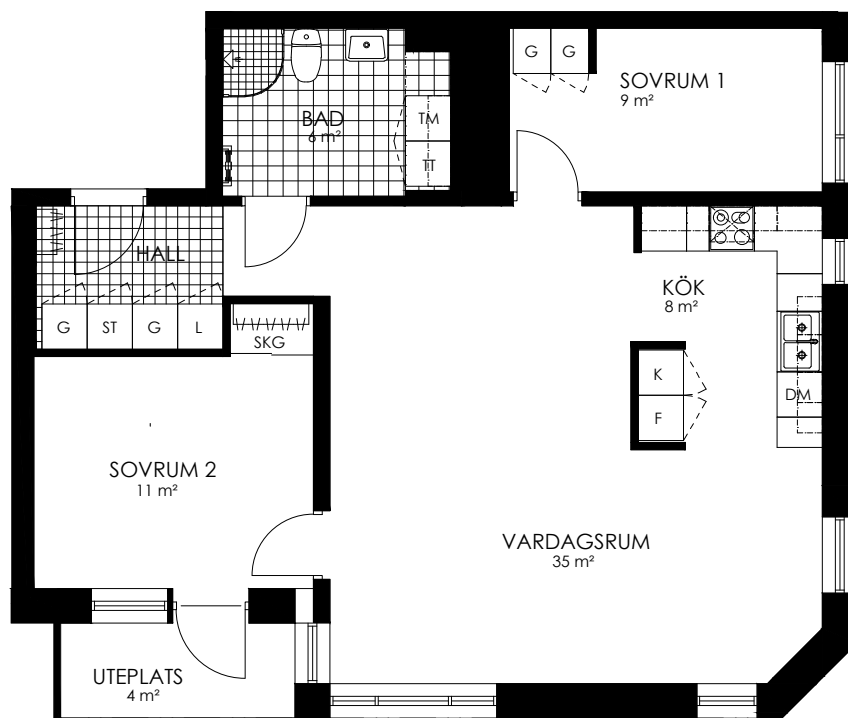

242-096-01

Våningsplan: 1

RoK: 3

Area: 77 m²

Adress: Buresgatan 18

Rumsarea och lägenhetens totala boarea är avrundade till närmaste heltal

- K Kylskåp
- F Frys
- K/F Kyl/Frys
- DM Diskmaskin
- TM Tvättmaskin
- TT Torktumlare
- KM Kombimaskin
- G Garderob
- ST Städskåp
- HS Högsåp
- L Linneskåp
- SKG Skjutdörrsgarderob
- KLK Klädkammare

0 1 2 3 4 5M

Norr