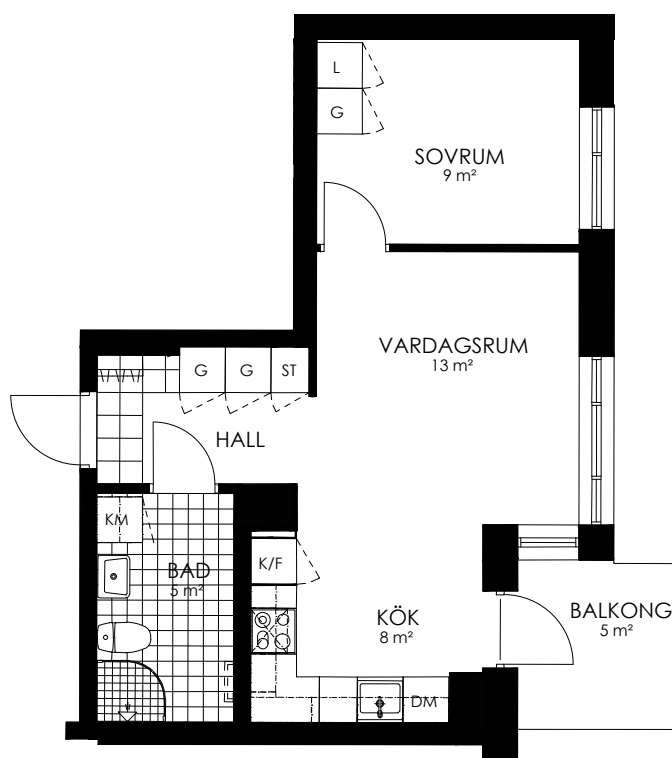

Norr

242-083-01

Våningsplan: 5

RoK: 2

Area: 41 m²

Adress: Buresgatan 20

Rumsarea och lägenhetens totala boarea är avrundade till närmaste heltal .

- K Kylskåp
- F Frys
- K/F Kyl/Frys
- DM Diskmaskin
- TM Tvättmaskin
- TT Torktumlare
- KM Kombimaskin
- G Garderob
- ST Städsåp
- HS Högsåp
- L Linnesåp
- SKG Skjutdörrsgarderob
- KLK Klädåp