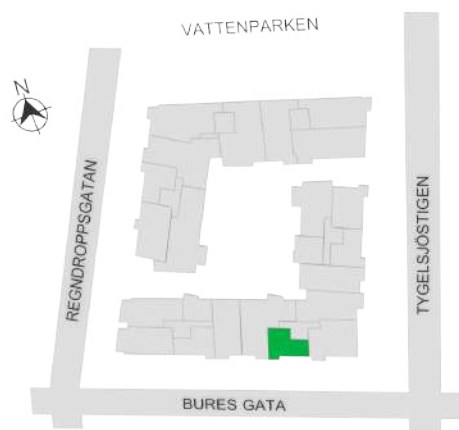

0 1 2 3 4 5M

Norr