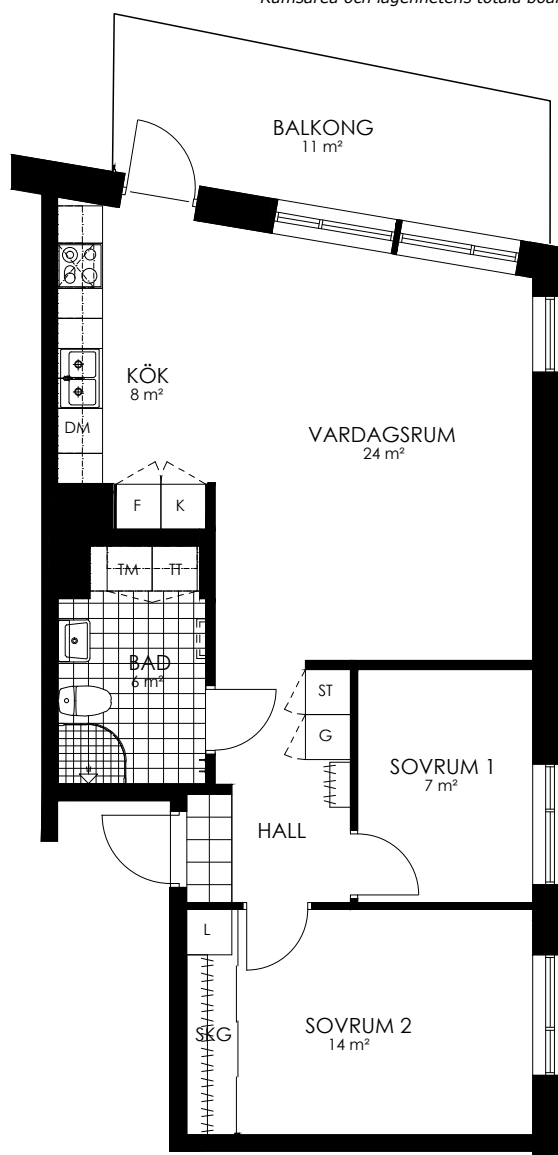

Norr

242-141-01

Våningsplan: 5

RoK: 3

Area: 67 m²

Adress: Buresgatan 16

Rumsarea och lägenhetens totala boarea är avrundade till närmaste heltal

- K Kylskåp
- F Frys
- K/F Kyl/Frys
- DM Diskmaskin
- TM Tvättmaskin
- TT Torktumlare
- KM Kombimaskin
- G Garderob
- ST Städskåp
- HS Högsåp
- L Linneskåp
- SKG Skjutdörrsgarderob
- KLK Klädkammare