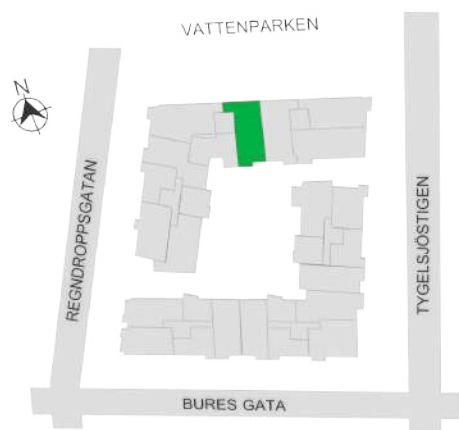

242-040-01

Våningsplan: 4

RoK: 3

Area: 75 m²

Adress: Regndroppsgatan 7

Rumsarea och lägenhetens totala boarea är avrundade till närmaste heltal

- K Kylskåp
- F Frys
- K/F Kyl/Frys
- DM Diskmaskin
- TM Tvättmaskin
- TT Torktumlare
- KM Kombimaskin
- G Garderob
- ST Städskåp
- HS Högsåp
- L Linneskåp
- SKG Skjutdörrsgarderob
- KLK Klädkammare

0 1 2 3 4 5M

Norr