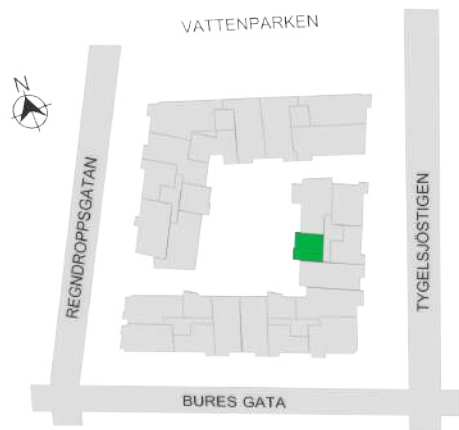

0 1 2 3 4 5M

Norr