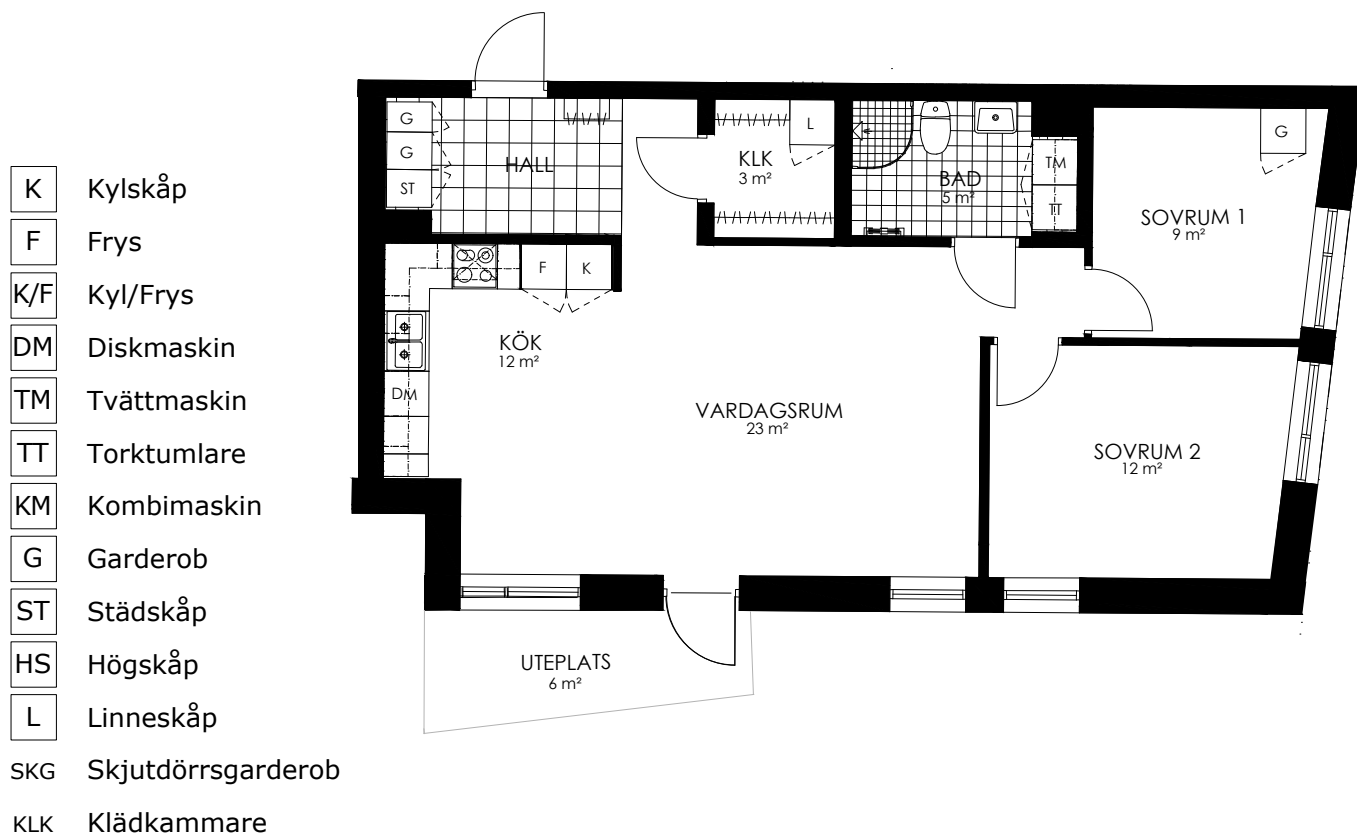

242-048-01

Våningsplan: 1

RoK: 3

Area: 75 m²

Adress: Regndroppsgatan 9

Rumsarea och lägenhetens totala boarea är avrundade till närmaste heltal

0 1 2 3 4 5M

Norr