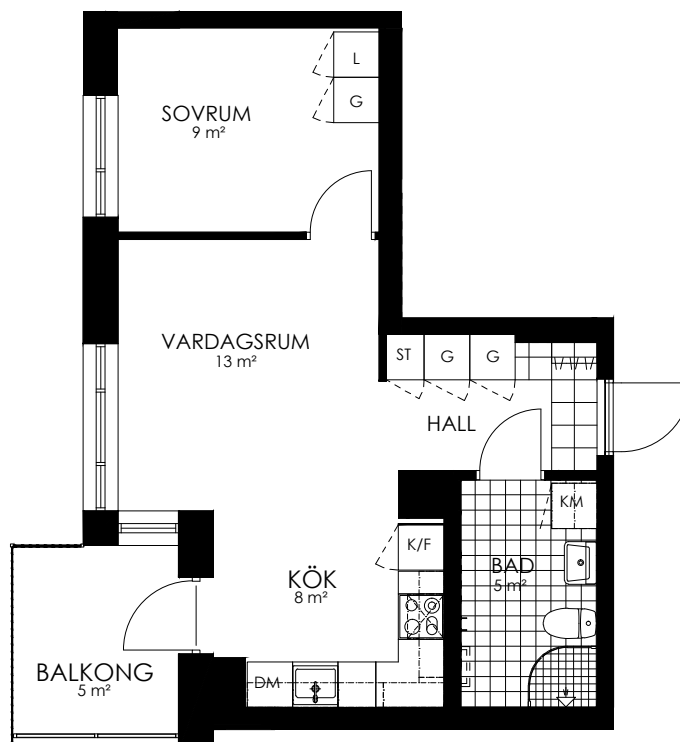

242-144-01

Våningsplan: 5

RoK: 2

Area: 41 m²

Adress: Buresgatan 16

Rumsarea och lägenhetens totala boarea är avrundade till närmaste heltal

- K Kylskåp
- F Frys
- K/F Kyl/Frys
- DM Diskmaskin
- TM Tvättmaskin
- TT Torktumlare
- KM Kombimaskin
- G Garderob
- ST Städsåp
- HS Högsåp
- L Linnesåp
- SKG Skjutdörrsgarderob
- KLK Klädkammare