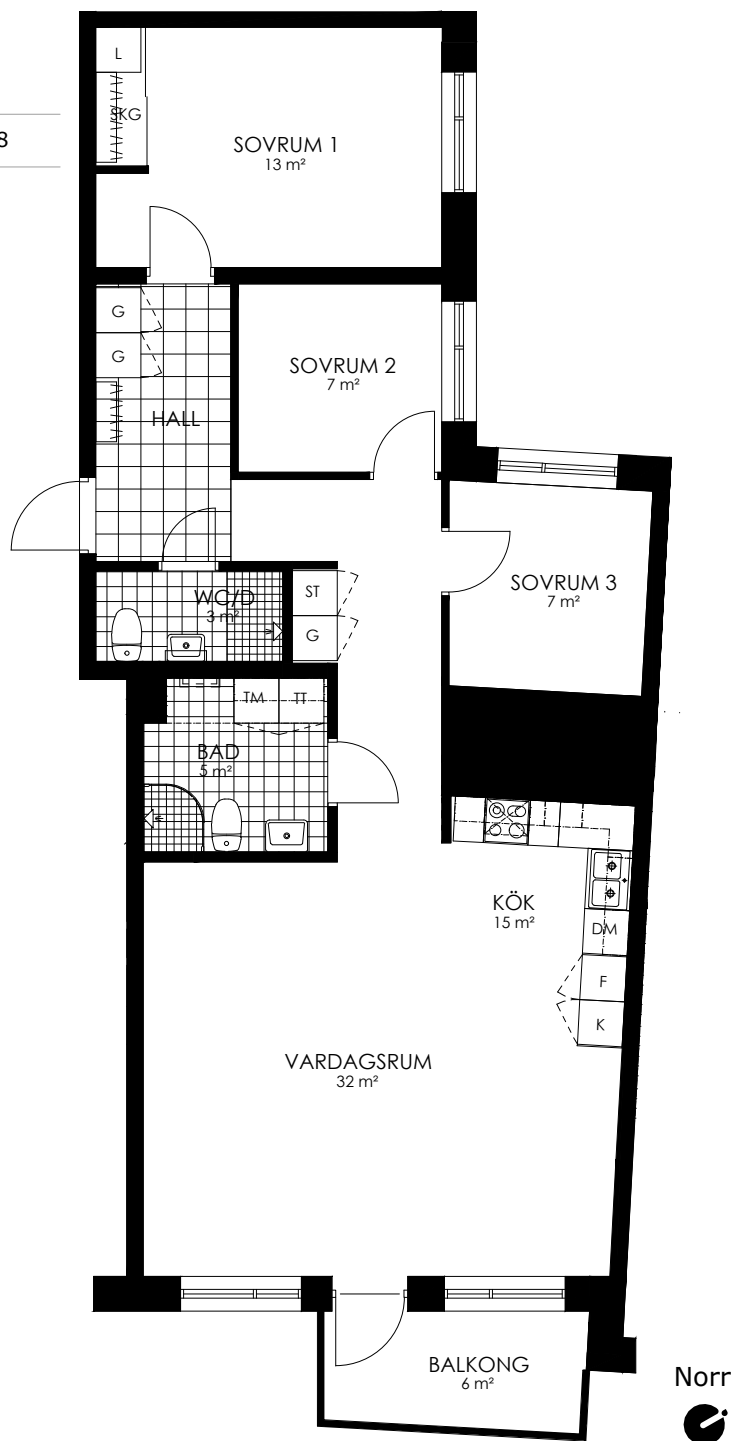

242-122-01

Våningsplan: 7 RoK: 4 Area: 94 m² Adress: Buresgatan 18

Rumsarea och lägenhetens totala boarea är avrundade till närmaste heltal

- K Kylskåp
- F Frys
- K/F Kyl/Frys
- DM Diskmaskin
- TM Tvättmaskin
- TT Torktumlare
- KM Kombimaskin
- G Garderob
- ST Städskåp
- HS Högsåp
- L Linneskåp
- SKG Skjutdörrsgarderob
- KLK Klädkammare

0 1 2 3 4 5M