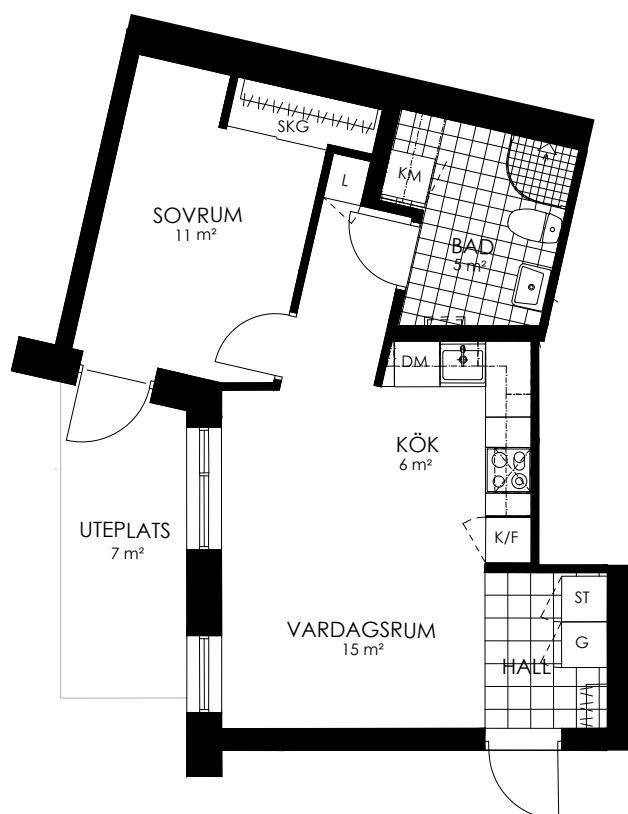

242-032-01

Våningsplan: 1

RoK: 2

Area: 43 m²

Adress: Regndroppsgatan 7

Rumsarea och lägenhetens totala boarea är avrundade till närmaste heltal

- K Kylskåp
- F Frys
- K/F Kyl/Frys
- DM Diskmaskin
- TM Tvättmaskin
- TT Torktumlare
- KM Kombimaskin
- G Garderob
- ST Städsåp
- HS Högsåp
- L Linnesåp
- SKG Skjutdörrsgarderob
- KLK Klädåp