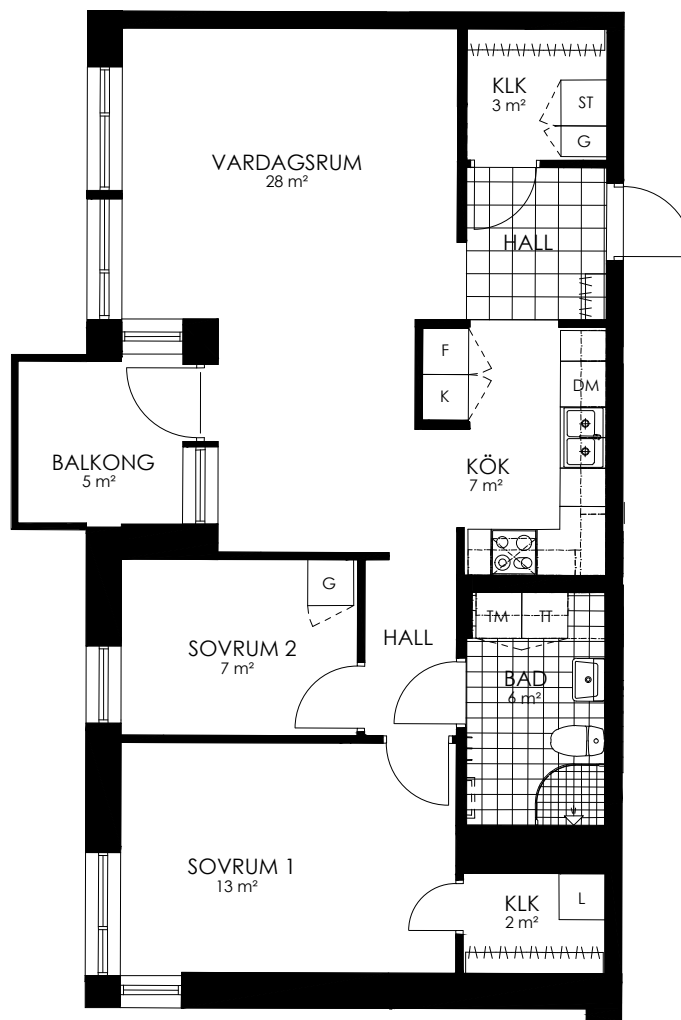

Norr

242-018-01

Våningsplan: 4

RoK: 3

Area: 73 m²

Adress: Regndroppsgatan 5

Rumsarea och lägenhetens totala boarea är avrundade till närmaste heltal

- K Kylskåp
- F Frys
- K/F Kyl/Frys
- DM Diskmaskin
- TM Tvättmaskin
- TT Torktumlare
- KM Kombimaskin
- G Garderob
- ST Städskåp
- HS Högsåp
- L Linneskåp
- SKG Skjutdörrsgarderob
- KLK Klädkammare