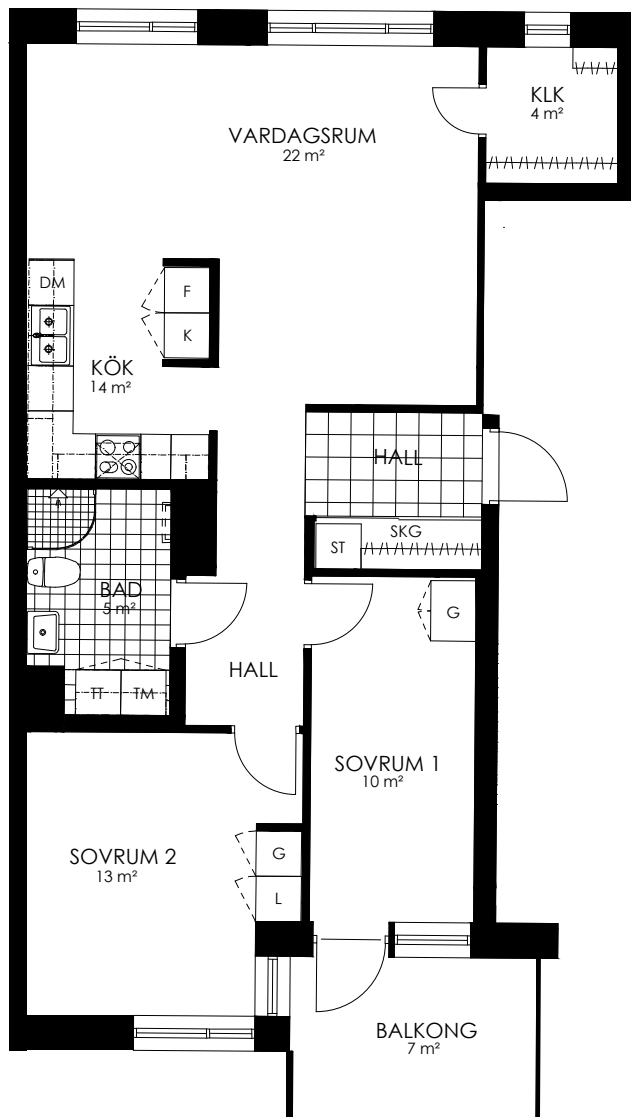

Norr

242-061-01

Våningsplan: 5

RoK: 3

Area: 76 m²

Adress: Regndroppsgatan 9

Rumsarea och lägenhetens totala boarea är avrundade till närmaste heltal

- K Kylskåp
- F Frys
- K/F Kyl/Frys
- DM Diskmaskin
- TM Tvättmaskin
- TT Torktumlare
- KM Kombimaskin
- G Garderob
- ST Städsåp
- HS Högsåp
- L Linnesåp
- SKG Skjutdörrsgarderob
- KLK Klädåp