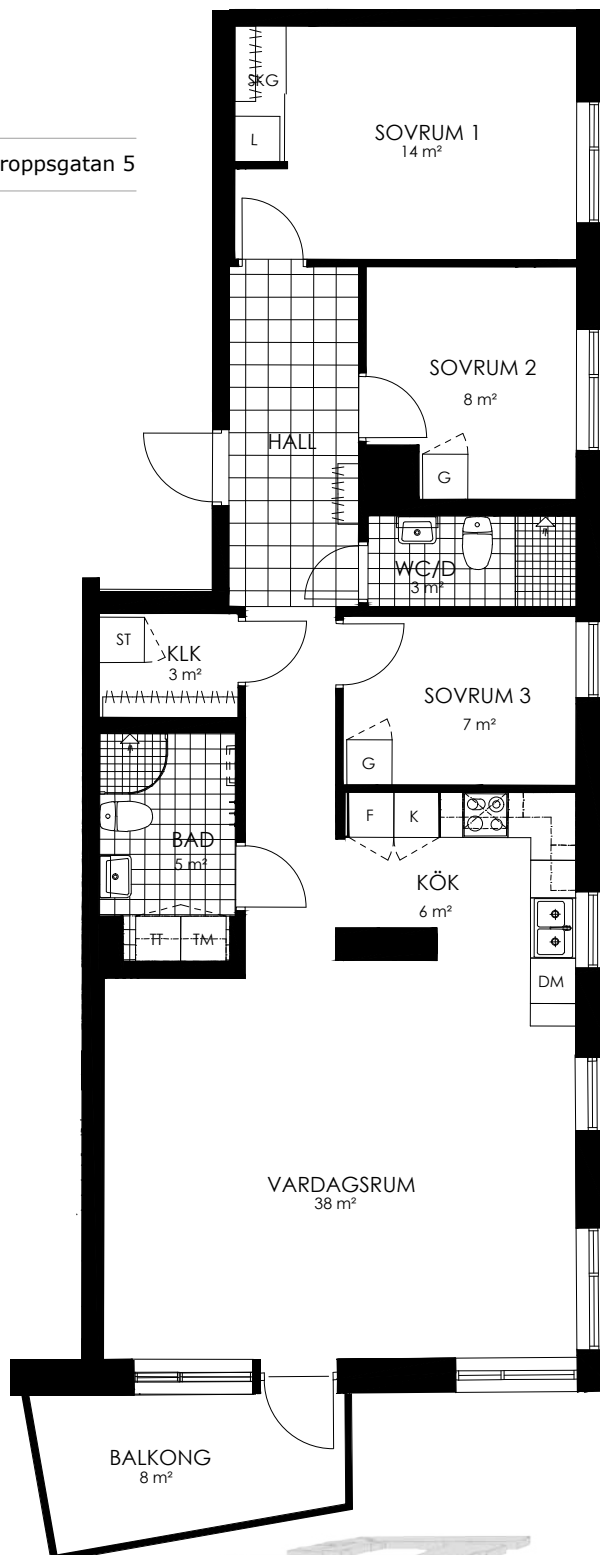

0 1 2 3 4 5M

Norr

242-025-01

Våningsplan: 6 RoK: 4 Area: 98 m² Adress: Regndroppsgatan 5

Rumsarea och lägenhetens totala boarea är avrundade till närmaste heltal

- K** Kylskåp
- F** Frys
- K/F** Kyl/Frys
- DM** Diskmaskin
- TM** Tvättmaskin
- TT** Torktumlare
- KM** Kombimaskin
- G** Garderob
- ST** Städskåp
- HS** Högskåp
- L** Linneskåp
- SKG** Skjutdörrsgarderob
- KLK** Klädkammare