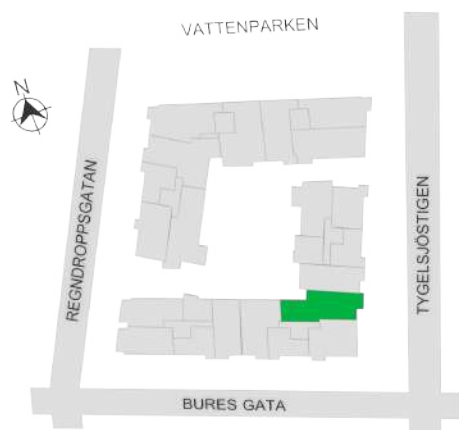

242-118-01

Våningsplan: 6 RoK: 4 Area: 94 m² Adress: Buresgatan 18

Rumsarea och lägenhetens totala boarea är avrundade till närmaste heltal

- K Kylskåp
- F Frys
- K/F Kyl/Frys
- DM Diskmaskin
- TM Tvättmaskin
- TT Torktumlare
- KM Kombimaskin
- G Garderob
- ST Städskåp
- HS Högsåp
- L Linneskåp
- SKG Skjutdörrsgarderob
- KLK Klädkammare

0 1 2 3 4 5M

Norr