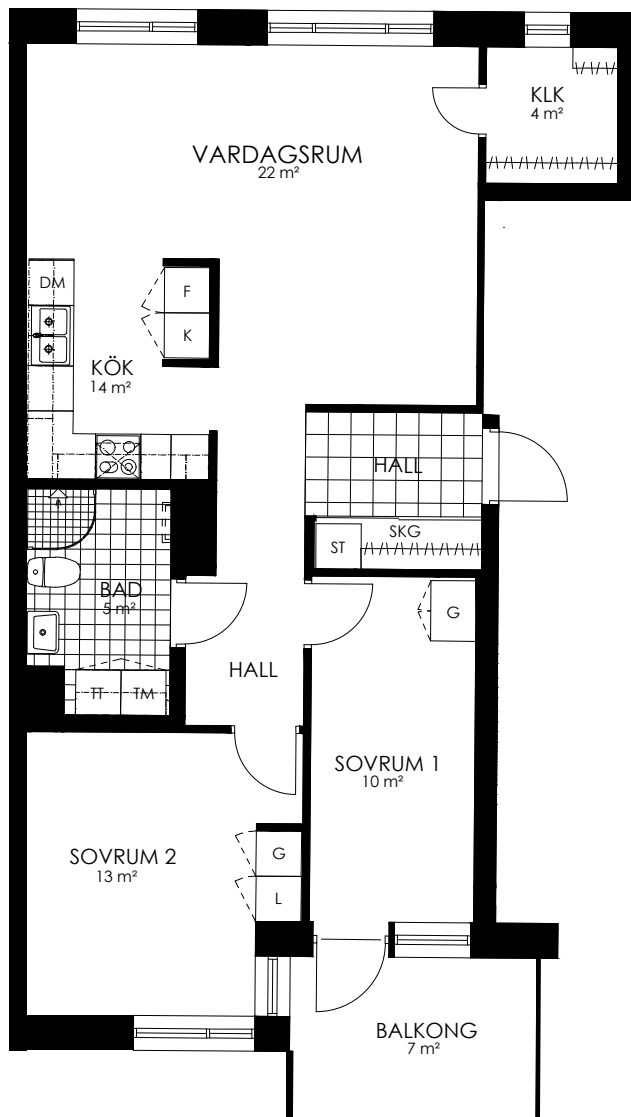

Norr

242-055-01

Våningsplan: 3

RoK: 3

Area: 76 m²

Adress: Regndroppsgatan 9

Rumsarea och lägenhetens totala boarea är avrundade till närmaste heltal

- K Kylskåp
- F Frys
- K/F Kyl/Frys
- DM Diskmaskin
- TM Tvättmaskin
- TT Torktumlare
- KM Kombimaskin
- G Garderob
- ST Städsåp
- HS Högsåp
- L Linnesåp
- SKG Skjutdörrsgarderob
- KLK Klädåp