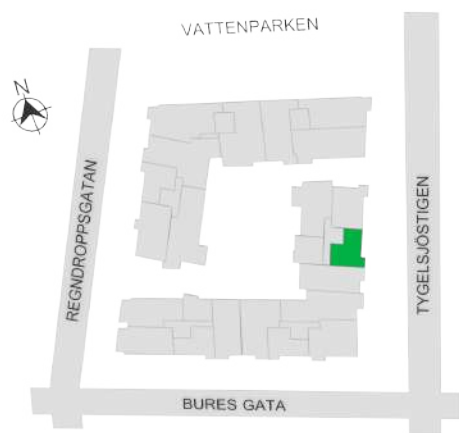

0 1 2 3 4 5M

Norr