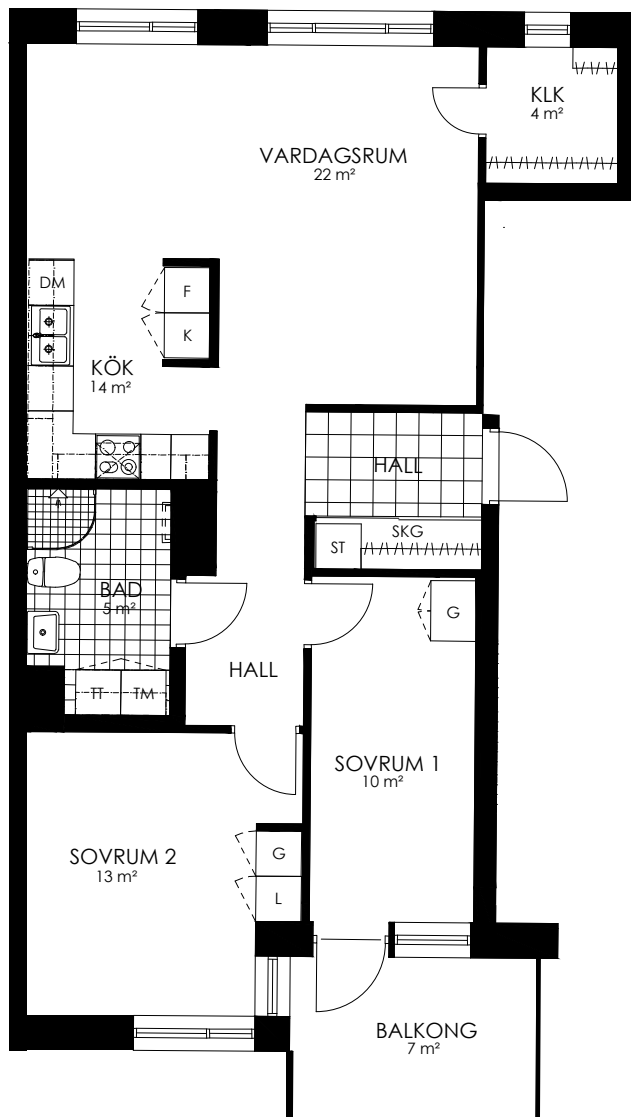

Norr

242-064-01

Våningsplan: 6

RoK: 3

Area: 76 m²

Adress: Regndroppsgatan 9

Rumsarea och lägenhetens totala boarea är avrundade till närmaste heltal

- K Kylskåp
- F Frys
- K/F Kyl/Frys
- DM Diskmaskin
- TM Tvättmaskin
- TT Torktumlare
- KM Kombimaskin
- G Garderob
- ST Städsåp
- HS Högsåp
- L Linnesåp
- SKG Skjutdörrsgarderob
- KLK Klådkammare