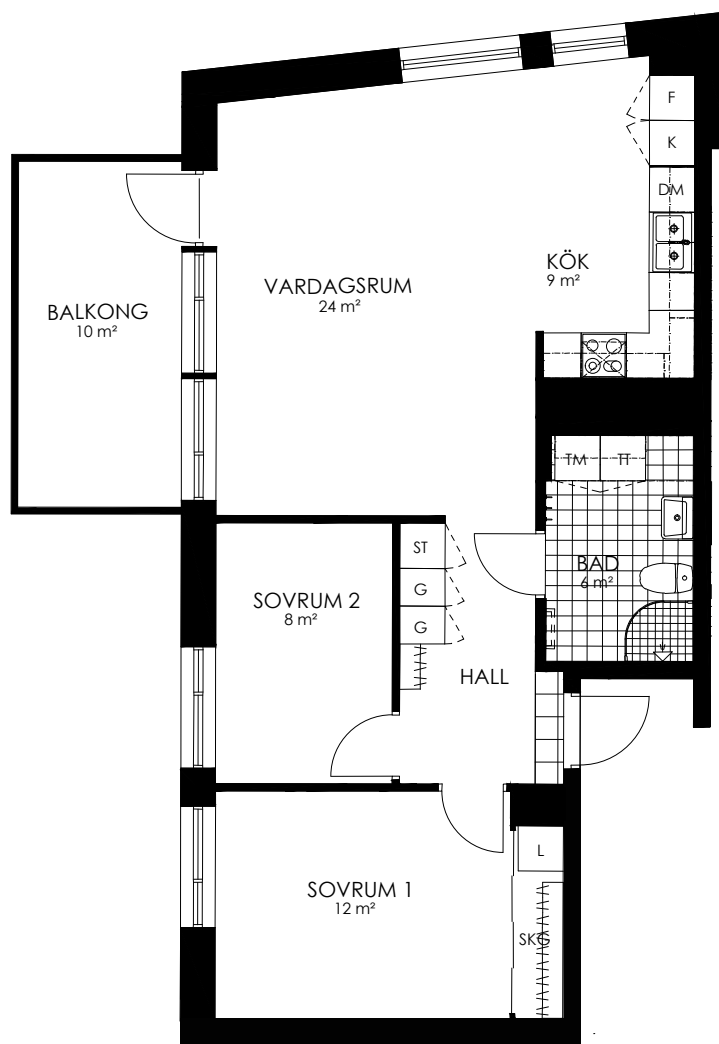

Norr

242-091-01

Våningsplan: 6

RoK: 3

Area: 69 m²

Adress: Buresgatan 20

Rumsarea och lägenhetens totala boarea är avrundade till närmaste heltal

- K Kylskåp
- F Frys
- K/F Kyl/Frys
- DM Diskmaskin
- TM Tvättmaskin
- TT Torktumlare
- KM Kombimaskin
- G Garderob
- ST Städskåp
- HS Högsåp
- L Linneskåp
- SKG Skjutdörrsgarderob
- KLK Klädkammare