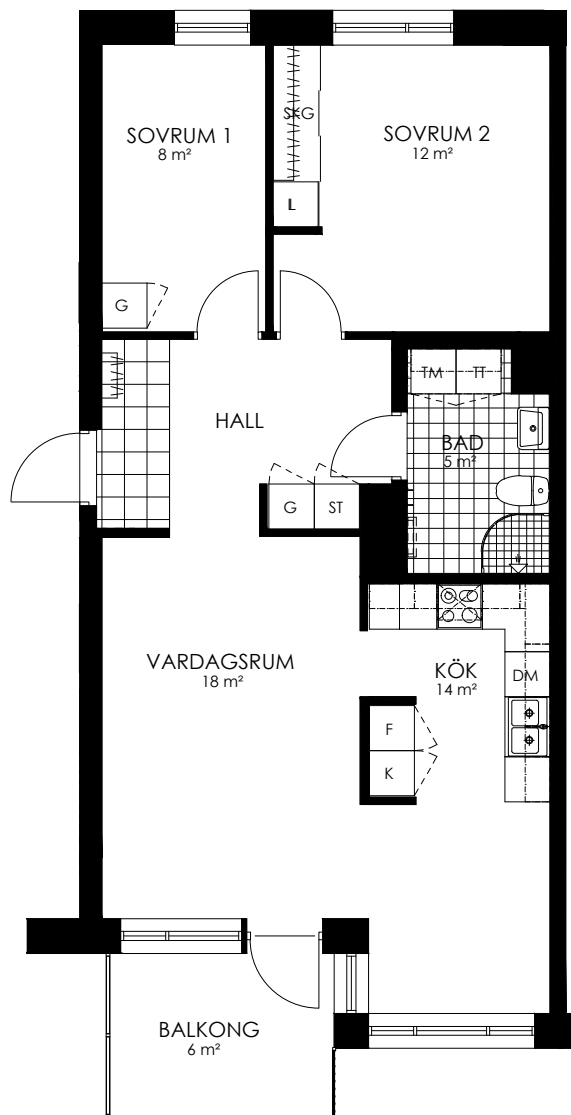

Norr

242-143-01

Våningsplan: 5

RoK: 3

Area: 72 m²

Adress: Buresgatan 16

Rumsarea och lägenhetens totala boarea är avrundade till närmaste heltal

- K Kylskåp
- F Frys
- K/F Kyl/Frys
- DM Diskmaskin
- TM Tvättmaskin
- TT Torktumlare
- KM Kombimaskin
- G Garderob
- ST Städskåp
- HS Högsåp
- L Linneskåp
- SKG Skjutdörrsgarderob
- KLK Klädkammare