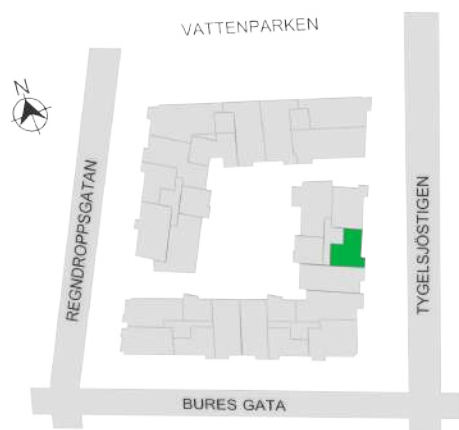

242-068-01

Våningsplan: 2

RoK: 2

Area: 41 m²

Adress: Buresgatan 20

Rumsarea och lägenhetens totala boarea är avrundade till närmaste heltal

- K Kylskåp
- F Frys
- K/F Kyl/Frys
- DM Diskmaskin
- TM Tvättmaskin
- TT Torktumlare
- KM Kombimaskin
- G Garderob
- ST Städskåp
- HS Högsåp
- L Linneskåp
- SKG Skjutdörrsgarderob
- KLK Klädkammare

0 1 2 3 4 5M

Norr