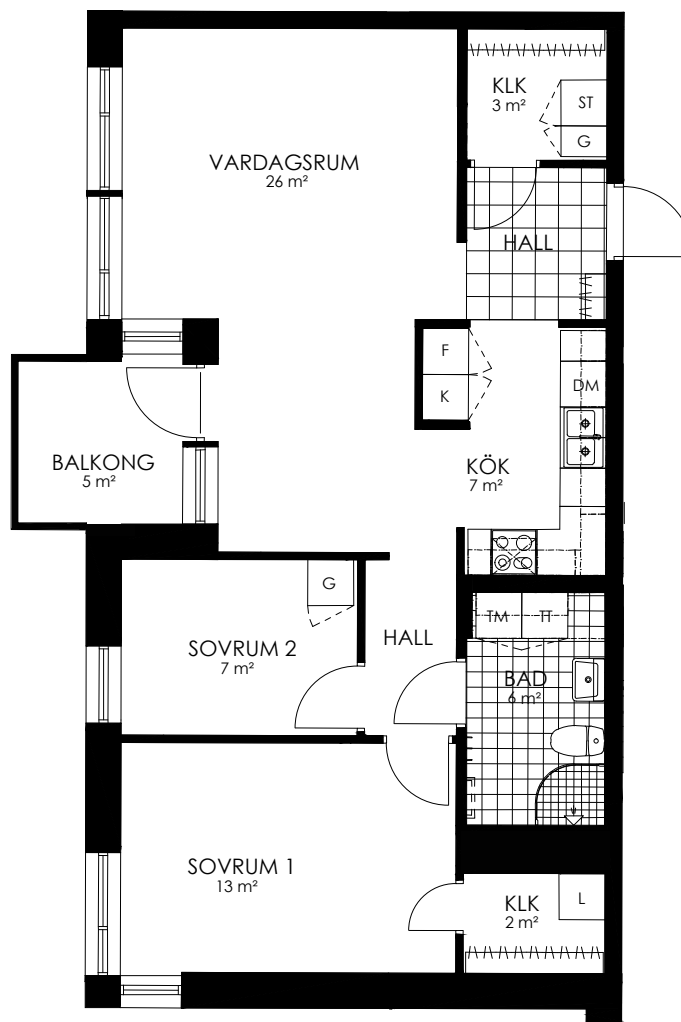

242-013-01

Våningsplan: 3

RoK: 3

Area: 73 m²

Adress: Regndroppsgatan 5

Rumsarea och lägenhetens totala boarea är avrundade till närmaste heltal

- K Kylskåp
- F Frys
- K/F Kyl/Frys
- DM Diskmaskin
- TM Tvättmaskin
- TT Torktumlare
- KM Kombimaskin
- G Garderob
- ST Städsåp
- HS Högsåp
- L Linnesåp
- SKG Skjutdörrsgarderob
- KLK Klädåp

0 1 2 3 4 5M

Norr