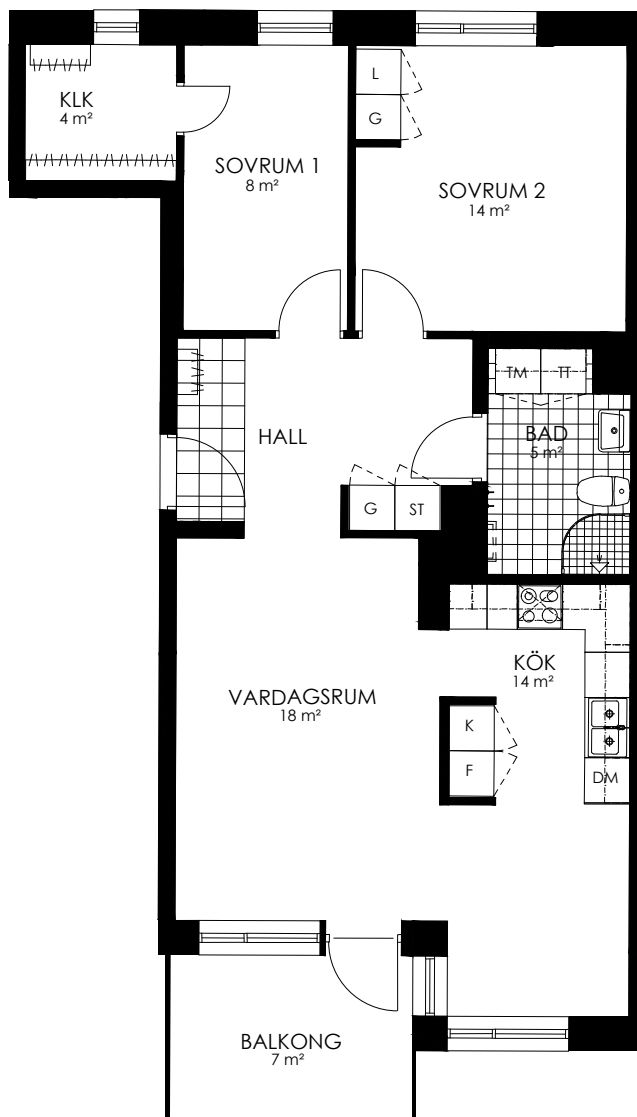

Norr

242-040-01

Våningsplan: 4

RoK: 3

Area: 75 m²

Adress: Regndroppsgatan 7

Rumsarea och lägenhetens totala boarea är avrundade till närmaste heltal

- K Kylskåp
- F Frys
- K/F Kyl/Frys
- DM Diskmaskin
- TM Tvättmaskin
- TT Torktumlare
- KM Kombimaskin
- G Garderob
- ST Städskåp
- HS Högsåp
- L Linneskåp
- SKG Skjutdörrsgarderob
- KLK Klädkammare