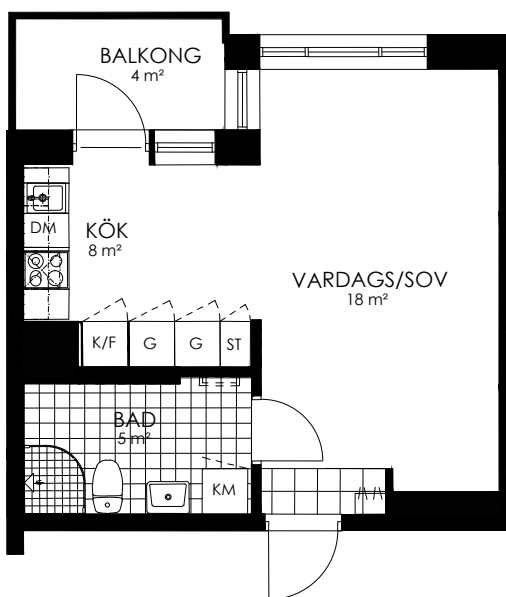

242-070-01

Våningsplan: 2

RoK: 1

Area: 32 m²

Adress: Buresgatan 20

Rumsarea och lägenhetens totala boarea är avrundade till närmaste heltal

- K Kylskåp
- F Frys
- K/F Kyl/Frys
- DM Diskmaskin
- TM Tvättmaskin
- TT Torktumlare
- KM Kombimaskin
- G Garderob
- ST Städskåp
- HS Högska
- L Linneskåp
- SKG Skjutdörrsgarderob
- KLK Klädkammare