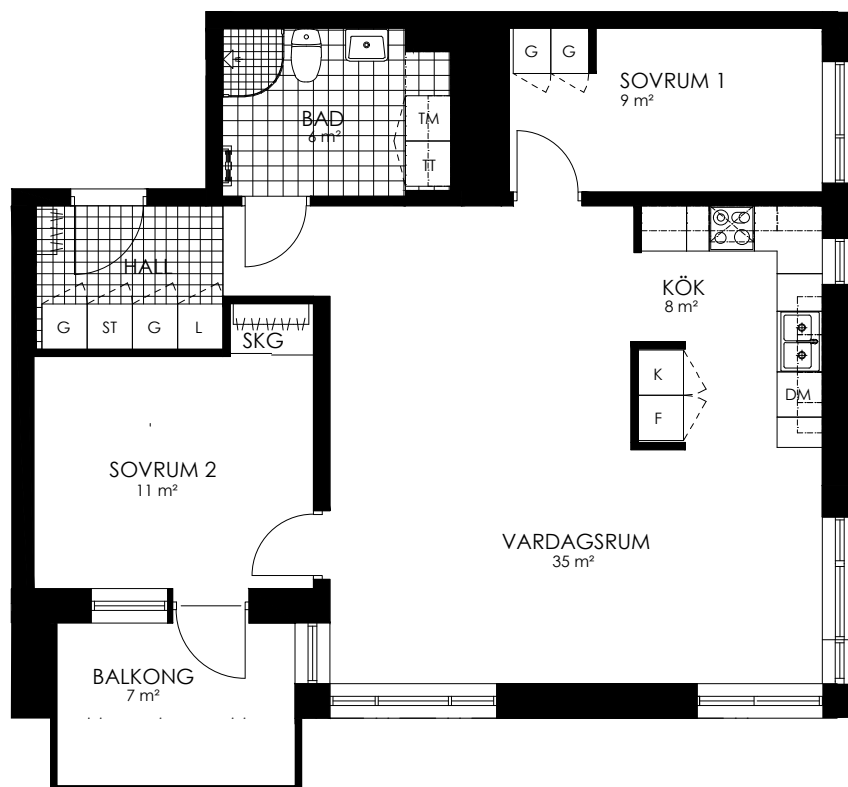

242-106-01

Våningsplan: 3

RoK: 3

Area: 77 m²

Adress: Buresgatan 18

Rumsarea och lägenhetens totala boarea är avrundade till närmaste heltal

- K Kylskåp
- F Frys
- K/F Kyl/Frys
- DM Diskmaskin
- TM Tvättmaskin
- TT Torktumlare
- KM Kombimaskin
- G Garderob
- ST Städskåp
- HS Högsåp
- L Linneskåp
- SKG Skjutdörrsgarderob
- KLK Klädkammare

0 1 2 3 4 5M

Norr