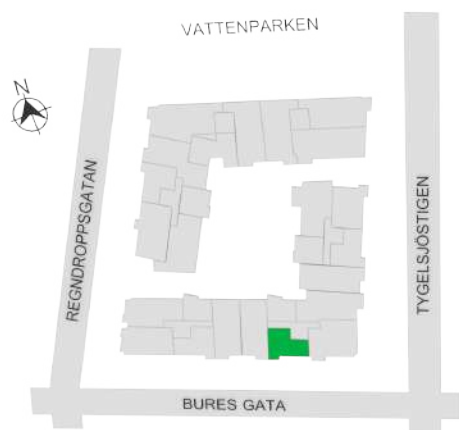

0 1 2 3 4 5M

Norr