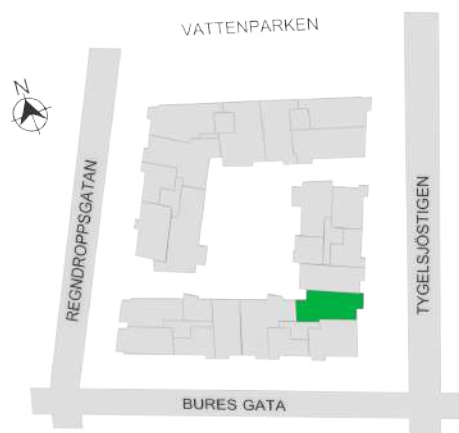

242-114-01

Våningsplan: 5 RoK: 4 Area: 94 m² Adress: Buresgatan 18

Rumsarea och lägenhetens totala boarea är avrundade till närmaste heltal

- K Kylskåp
- F Frys
- K/F Kyl/Frys
- DM Diskmaskin
- TM Tvättmaskin
- TT Torktumlare
- KM Kombimaskin
- G Garderob
- ST Städskåp
- HS Högsåp
- L Linneskåp
- SKG Skjutdörrsgarderob
- KLK Klädkammare

0 1 2 3 4 5M