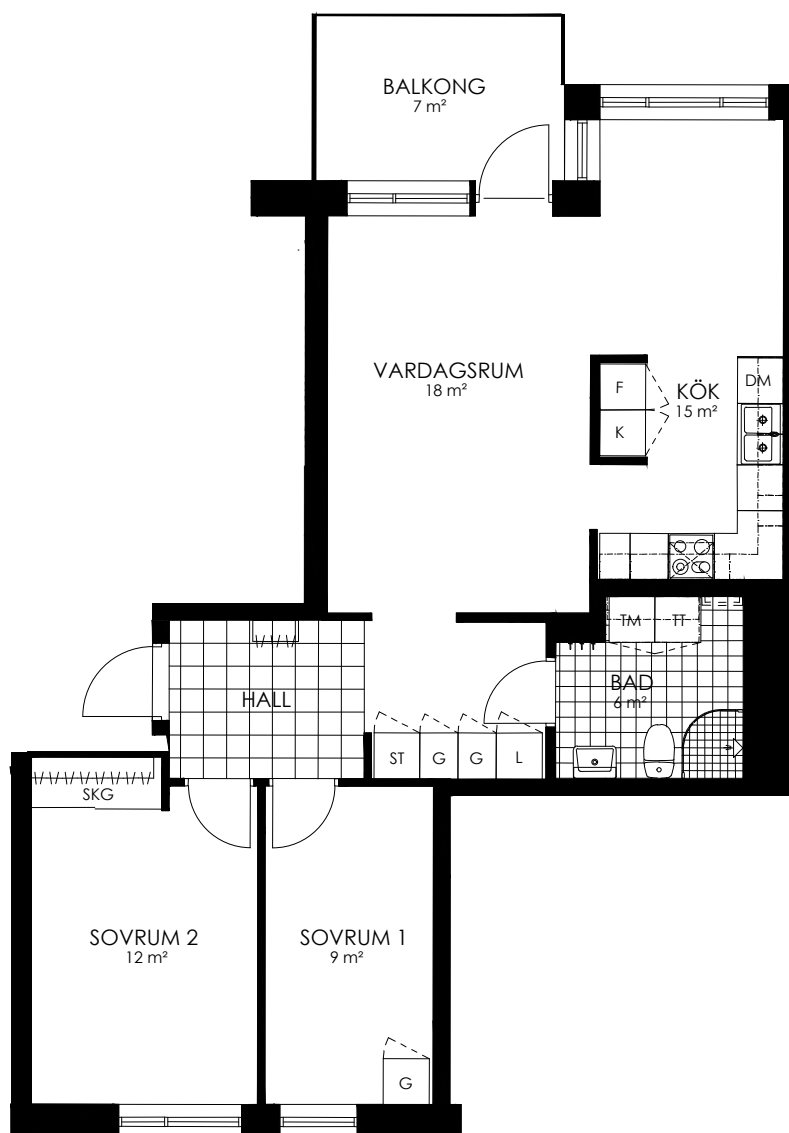

Norr

242-010-01

Våningsplan: 3

RoK: 3

Area: 73 m²

Adress: Regndroppsgatan 5

Rumsarea och lägenhetens totala boarea är avrundade till närmaste heltal

- K Kylskåp
- F Frys
- K/F Kyl/Frys
- DM Diskmaskin
- TM Tvättmaskin
- TT Torktumlare
- KM Kombimaskin
- G Garderob
- ST Städskåp
- HS Högsåp
- L Linneskåp
- SKG Skjutdörrsgarderob
- KLK Klädkammare