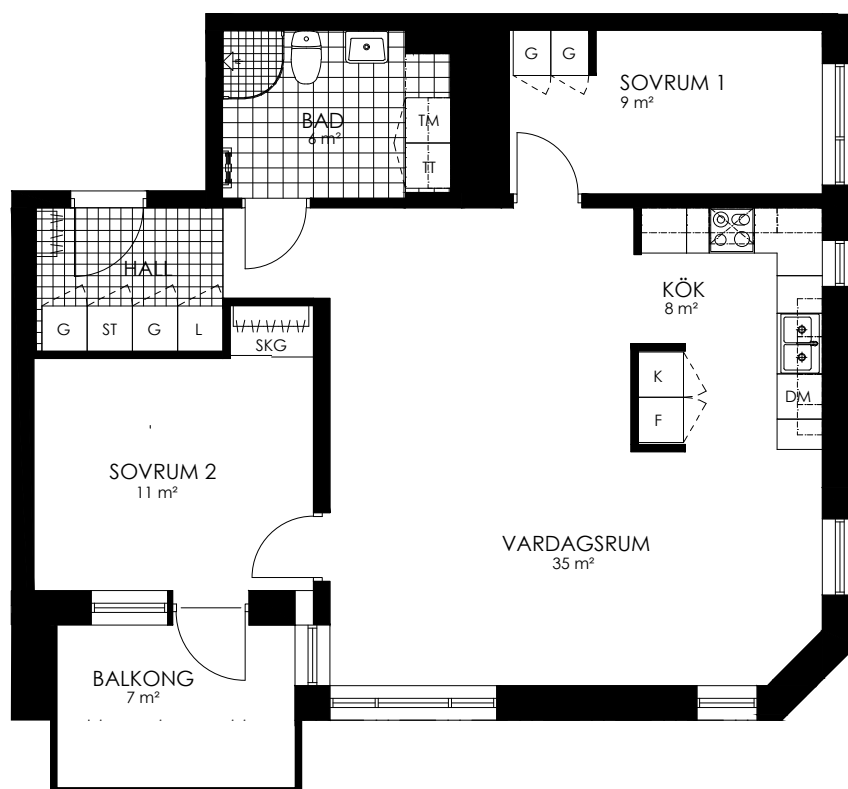

242-101-01

Våningsplan: 2

RoK: 3

Area: 77 m²

Adress: Buresgatan 18

Rumsarea och lägenhetens totala boarea är avrundade till närmaste heltal

- K Kylskåp
- F Frys
- K/F Kyl/Frys
- DM Diskmaskin
- TM Tvättmaskin
- TT Torktumlare
- KM Kombimaskin
- G Garderob
- ST Städskåp
- HS Högsåp
- L Linneskåp
- SKG Skjutdörrsgarderob
- KLK Klädkammare

0 1 2 3 4 5M

Norr