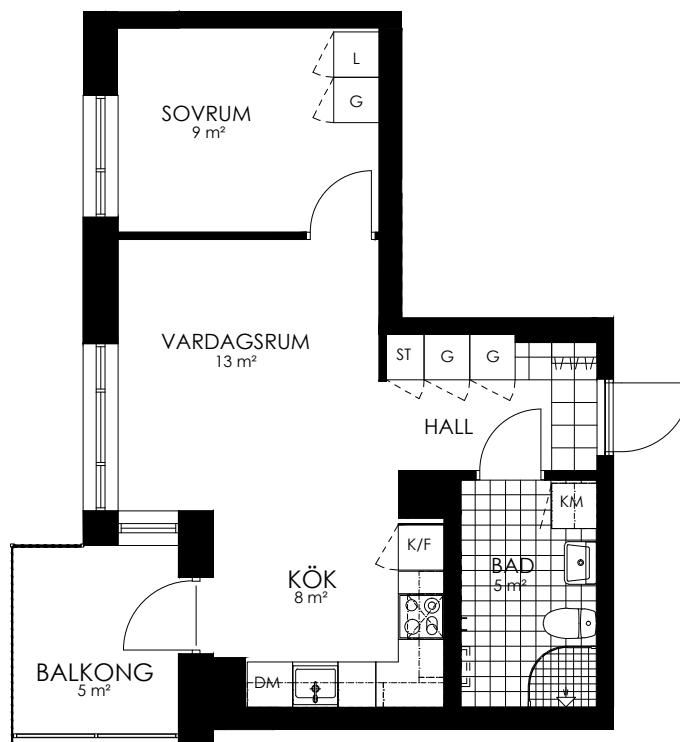

0 1 2 3 4 5M

Norr

242-140-01

Våningsplan: 5

RoK: 2

Area: 66 m²

Adress: Buresgatan 16

Rumsarea och lägenhetens totala boarea är avrundade till närmaste heltal