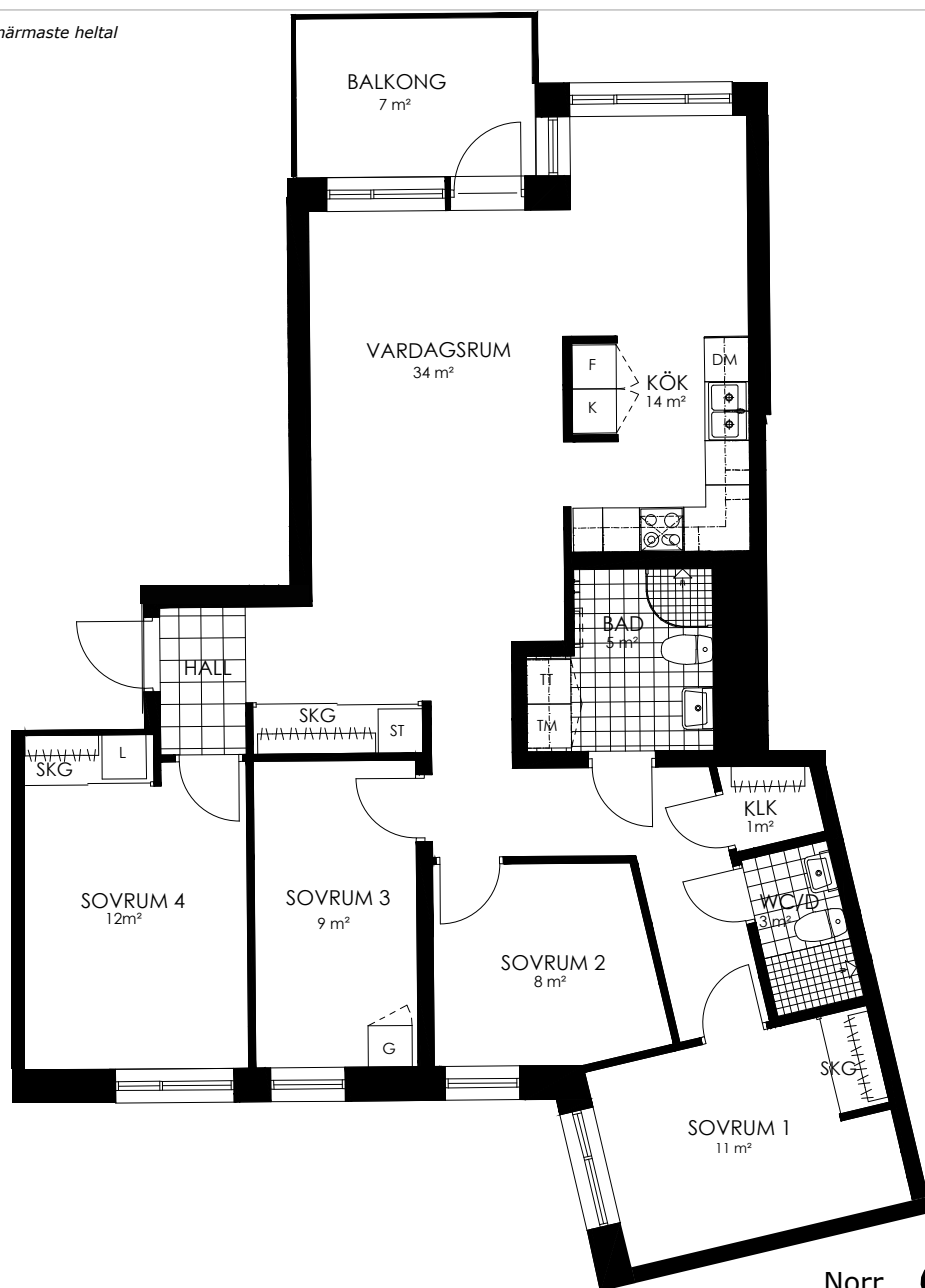

Norr

242-020-01

Våningsplan: 5

RoK: 5

Area: 106 m²

Adress: Regndroppsgatan 5

Rumsarea och lägenhetens totala boarea är avrundade till närmaste heltal

- K Kylskåp
- F Frys
- K/F Kyl/Frys
- DM Diskmaskin
- TM Tvättmaskin
- TT Torktumlare
- KM Kombimaskin
- G Garderob
- ST Städskåp
- HS Högsåp
- L Linneskåp
- SKG Skjutdörrsgarderob
- KLK Klädkammare