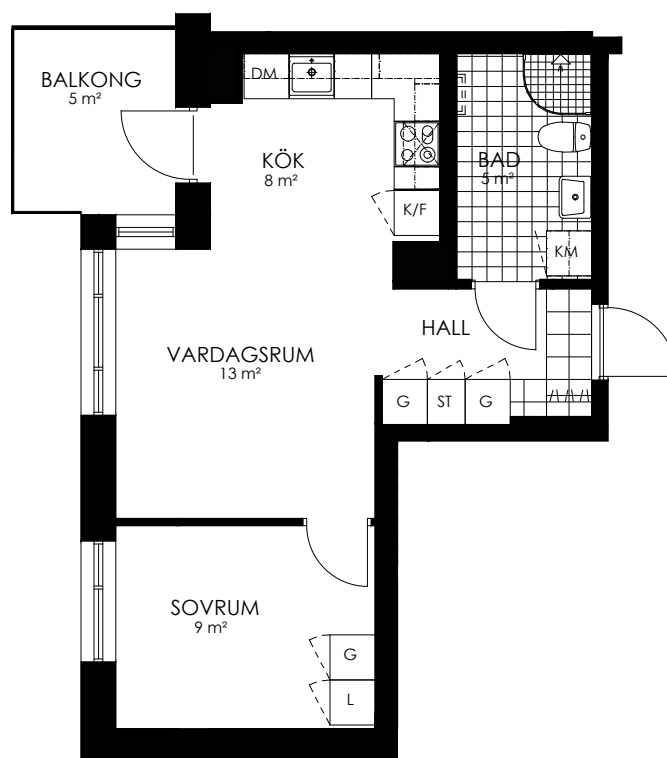

Norr

242-120-01

Våningsplan: 7

RoK: 2

Area: 41 m²

Adress: Buresgatan 18

Rumsarea och lägenhetens totala boarea är avrundade till närmaste heltal

- K Kylskåp
- F Frys
- K/F Kyl/Frys
- DM Diskmaskin
- TM Tvättmaskin
- TT Torktumlare
- KM Kombimaskin
- G Garderob
- ST Städskåp
- HS Högsåp
- L Linneskåp
- SKG Skjutdörrsgarderob
- KLK Klädkammare