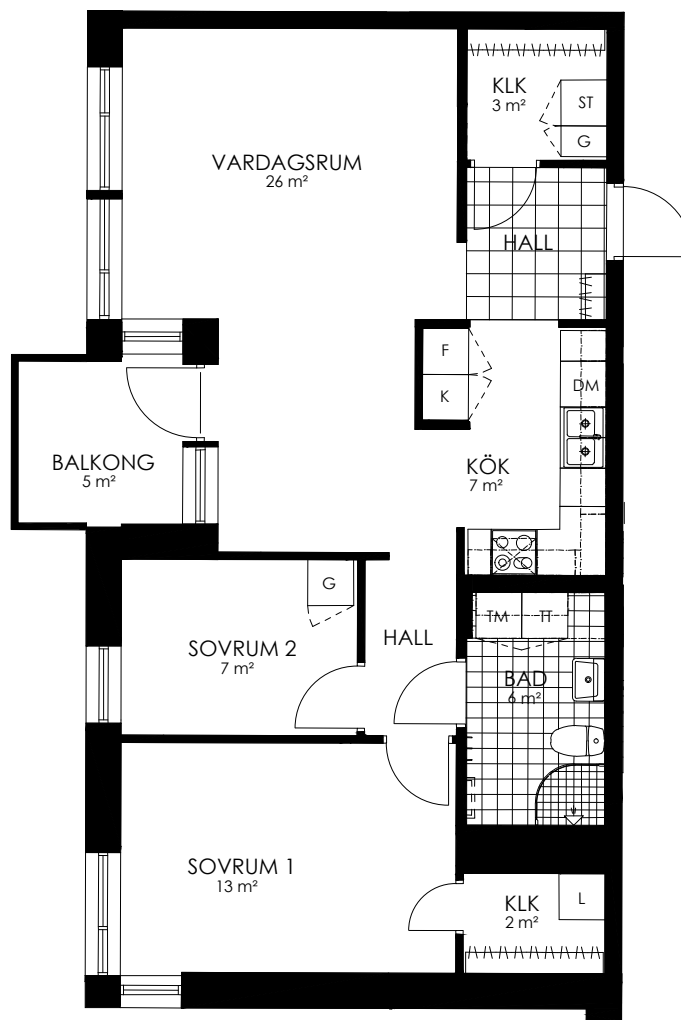

Norr

242-008-01

Våningsplan: 2

RoK: 3

Area: 73 m²

Adress: Regndroppsgatan 5

Rumsarea och lägenhetens totala boarea är avrundade till närmaste heltal

- K Kylskåp
- F Frys
- K/F Kyl/Frys
- DM Diskmaskin
- TM Tvättmaskin
- TT Torktumlare
- KM Kombimaskin
- G Garderob
- ST Städskåp
- HS Högsåp
- L Linneskåp
- SKG Skjutdörrsgarderob
- KLK Klädkammare