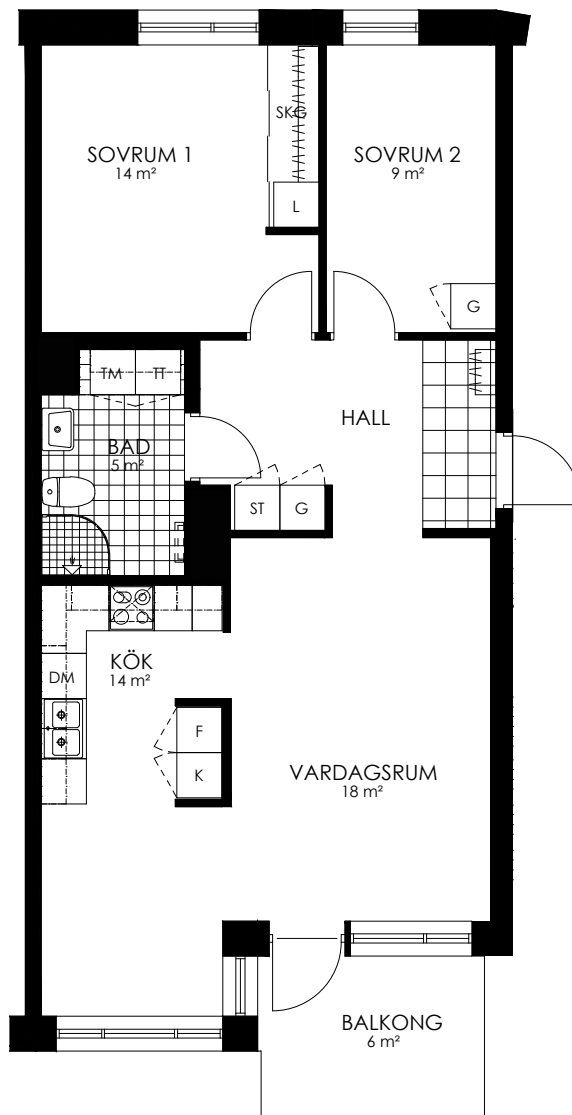

242-103-01

Våningsplan: 3

RoK: 3

Area: 72 m²

Adress: Buresgatan 18

Rumsarea och lägenhetens totala boarea är avrundade till närmaste heltal

- K Kylskåp
- F Frys
- K/F Kyl/Frys
- DM Diskmaskin
- TM Tvättmaskin
- TT Torktumlare
- KM Kombimaskin
- G Garderob
- ST Städskåp
- HS Högsåp
- L Linneskåp
- SKG Skjutdörrsgarderob
- KLK Klädkammare

0 1 2 3 4 5M

Norr