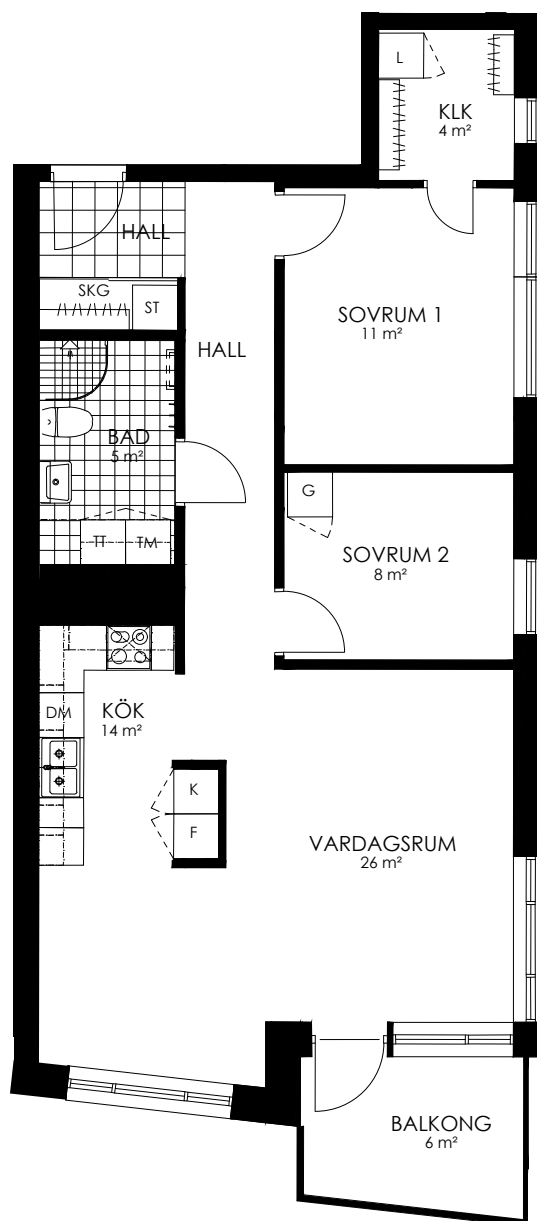

242-062-01

Våningsplan: 6

RoK: 3

Area: 75 m²

Adress: Regndroppsgatan 9

Rumsarea och lägenhetens totala boarea är avrundade till närmaste heltal

- K Kylskåp
- F Frys
- K/F Kyl/Frys
- DM Diskmaskin
- TM Tvättmaskin
- TT Torktumlare
- KM Kombimaskin
- G Garderob
- ST Städskåp
- HS Högsåp
- L Linneskåp
- SKG Skjutdörrsgarderob
- KLK Klädkammare

Norr