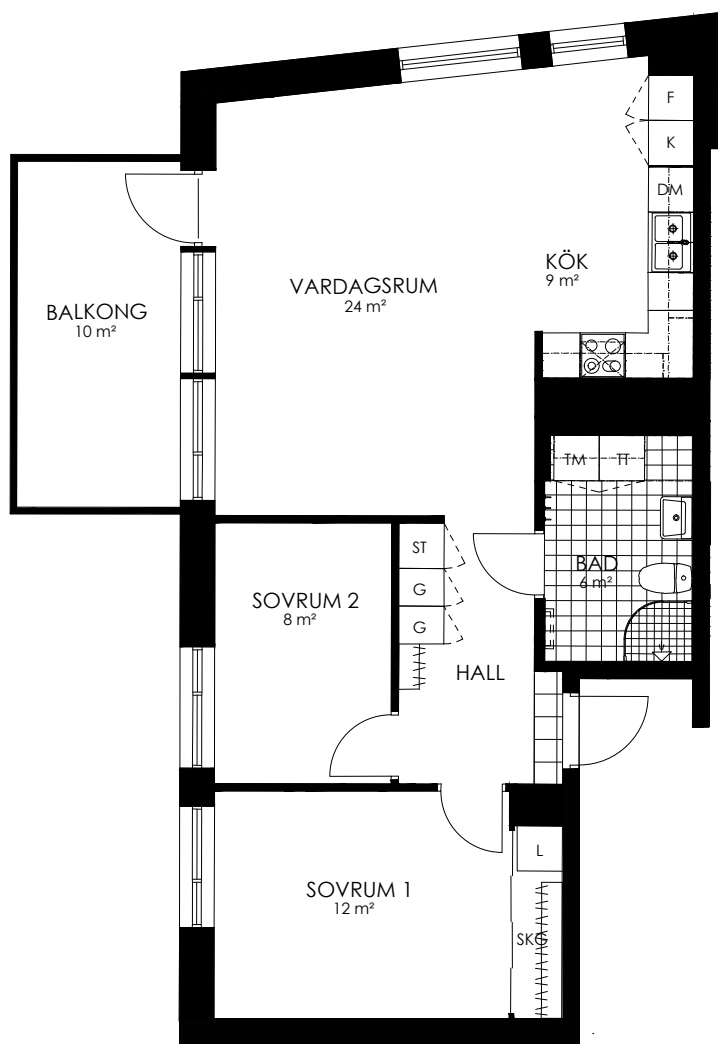

Norr

242-081-01

Våningsplan: 4

RoK: 3

Area: 69 m²

Adress: Buresgatan 20

Rumsarea och lägenhetens totala boarea är avrundade till närmaste heltal

- K Kylskåp
- F Frys
- K/F Kyl/Frys
- DM Diskmaskin
- TM Tvättmaskin
- TT Torktumlare
- KM Kombimaskin
- G Garderob
- ST Städskåp
- HS Högskåp
- L Linneskåp
- SKG Skjutdörrsgarderob
- KLK Klädkammare