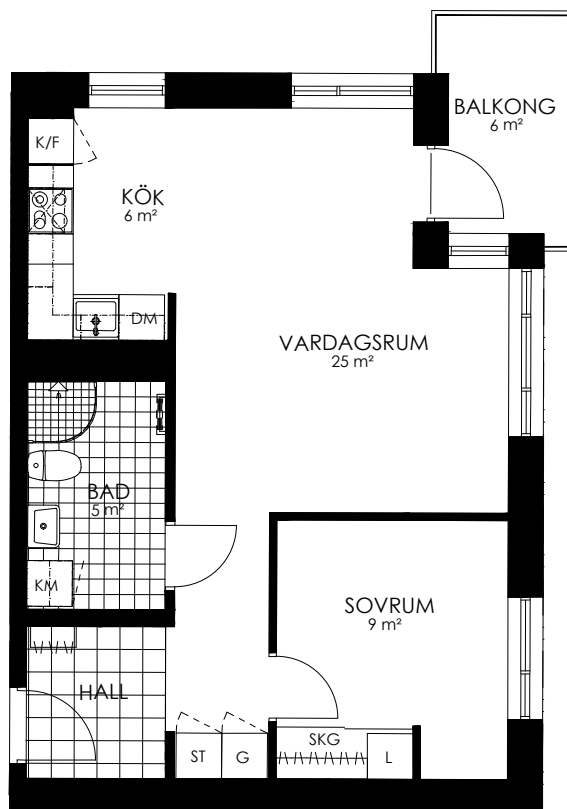

242-092-01

Våningsplan: 6

RoK: 2

Area: 52 m²

Adress: Buresgatan 20

Rumsarea och lägenhetens totala boarea är avrundade till närmaste heltal

- K Kylskåp
- F Frys
- K/F Kyl/Frys
- DM Diskmaskin
- TM Tvättmaskin
- TT Torktumlare
- KM Kombimaskin
- G Garderob
- ST Städskåp
- HS Högsåp
- L Linneskåp
- SKG Skjutdörrsgarderob
- KLK Klädkammare