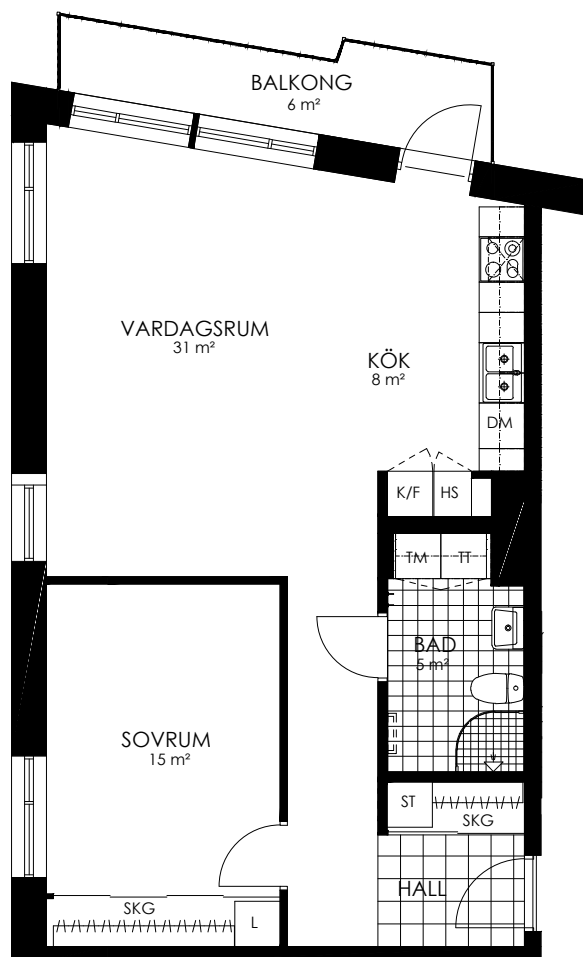

Norr

242-125-01

Våningsplan: 2

RoK: 2

Area: 66 m²

Adress: Buresgatan 16

Rumsarea och lägenhetens totala boarea är avrundade till närmaste heltal

- K Kylskåp
- F Frys
- K/F Kyl/Frys
- DM Diskmaskin
- TM Tvättmaskin
- TT Torktumlare
- KM Kombimaskin
- G Garderob
- ST Städskåp
- HS Högsåp
- L Linneskåp
- SKG Skjutdörrsgarderob
- KLK Klädkammare