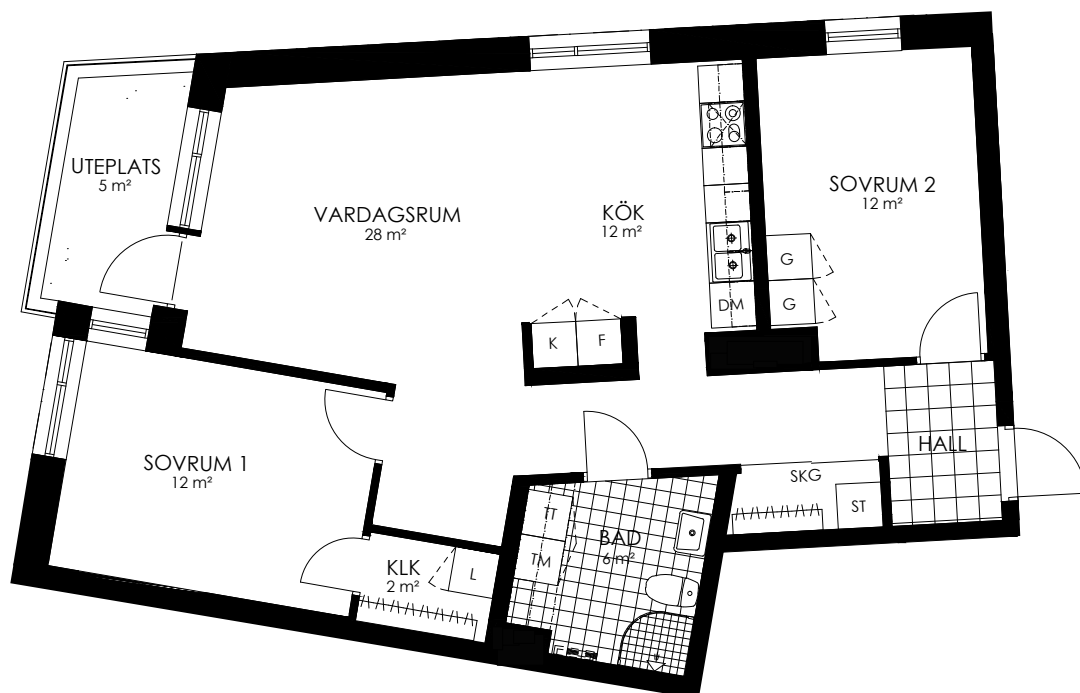

242-033-01

Våningsplan: 1

RoK: 3

Area: 79 m²

Adress: Regndroppsgatan 7

Rumsarea och lägenhetens totala boarea är avrundade till närmaste heltal

- K Kylskåp
- F Frys
- K/F Kyl/Frys
- DM Diskmaskin
- TM Tvättmaskin
- TT Torktumlare
- KM Kombimaskin
- G Garderob
- ST Städsåp
- HS Högsåp
- L Linnesåp
- SKG Skjutdörrsgarderob
- KLK Klådkammare

0 1 2 3 4 5M

Norr