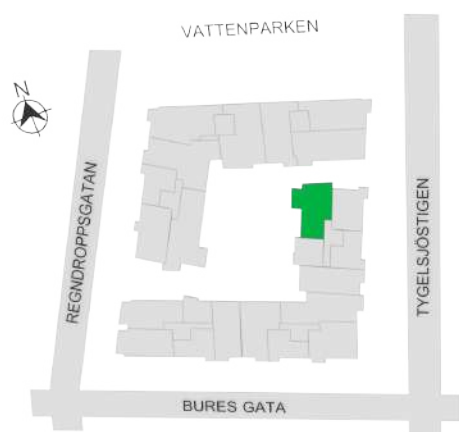

0 1 2 3 4 5M

Norr

242-092-01

Våningsplan: 6

RoK: 2

Area: 52 m²

Adress: Buresgatan 20

Rumsarea och lägenhetens totala boarea är avrundade till närmaste heltal