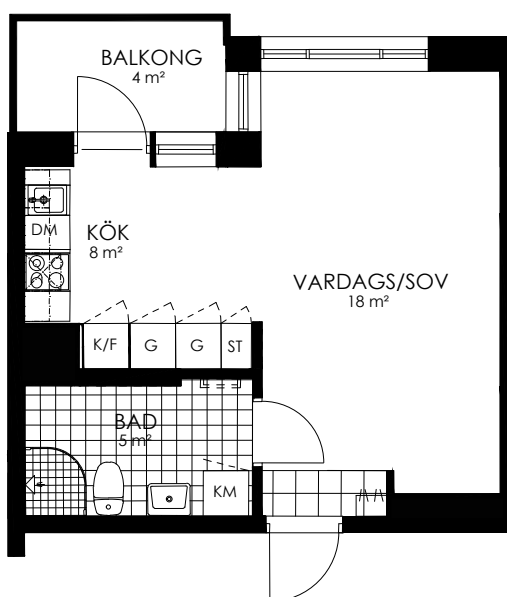

242-090-01

Våningsplan: 6

RoK: 1

Area: 32 m²

Adress: Buresgatan 20

Rumsarea och lägenhetens totala boarea är avrundade till närmaste heltal

- K Kylskåp
- F Frys
- K/F Kyl/Frys
- DM Diskmaskin
- TM Tvättmaskin
- TT Torktumlare
- KM Kombimaskin
- G Garderob
- ST Städskåp
- HS Högska
- L Linneskåp
- SKG Skjutdörrsgarderob
- KLK Klädkammare