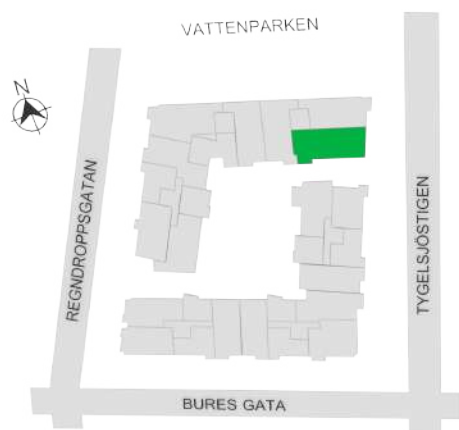

242-051-01

Våningsplan: 2

RoK: 4

Area: 91 m²

Adress: Regndroppsgatan 9

Rumsarea och lägenhetens totala boarea är avrundade till närmaste heltal

- K Kylskåp
- F Frys
- K/F Kyl/Frys
- DM Diskmaskin
- TM Tvättmaskin
- TT Torktumlare
- KM Kombimaskin
- G Garderob
- ST Städskåp
- HS Högsåp
- L Linneskåp
- SKG Skjutdörrsgarderob
- KLK Klädkammare

Norr