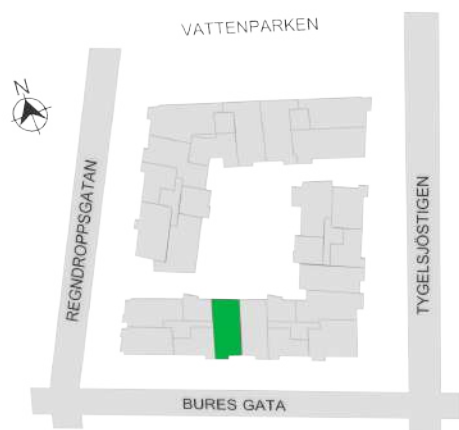

242-138-01

Våningsplan: 4

RoK: 3

Area: 72 m²

Adress: Buresgatan 16

Rumsarea och lägenhetens totala boarea är avrundade till närmaste heltal

- K Kylskåp
- F Frys
- K/F Kyl/Frys
- DM Diskmaskin
- TM Tvättmaskin
- TT Torktumlare
- KM Kombimaskin
- G Garderob
- ST Städskåp
- HS Högsåp
- L Linneskåp
- SKG Skjutdörrsgarderob
- KLK Klädkammare

0 1 2 3 4 5M

Norr