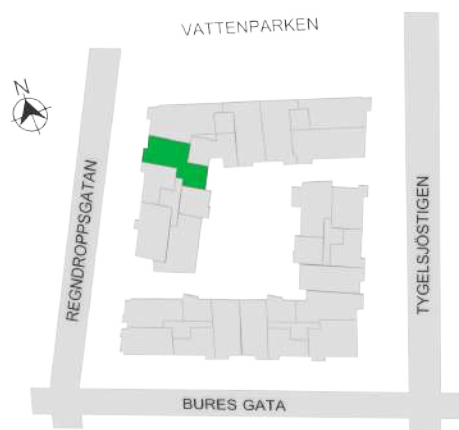

242-010-01

Våningsplan: 3

RoK: 3

Area: 73 m²

Adress: Regndroppsgatan 5

Rumsarea och lägenhetens totala boarea är avrundade till närmaste heltal

- K Kylskåp
- F Frys
- K/F Kyl/Frys
- DM Diskmaskin
- TM Tvättmaskin
- TT Torktumlare
- KM Kombimaskin
- G Garderob
- ST Städskåp
- HS Högsåp
- L Linneskåp
- SKG Skjutdörrsgarderob
- KLK Klädkammare

0 1 2 3 4 5M

Norr