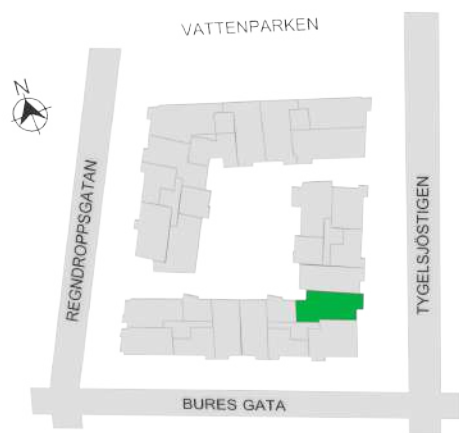

242-105-01

Våningsplan: 3

RoK: 3

Area: 77 m²

Adress: Buresgatan 18

Rumsarea och lägenhetens totala boarea är avrundade till närmaste heltal

0 1 2 3 4 5M

Norr