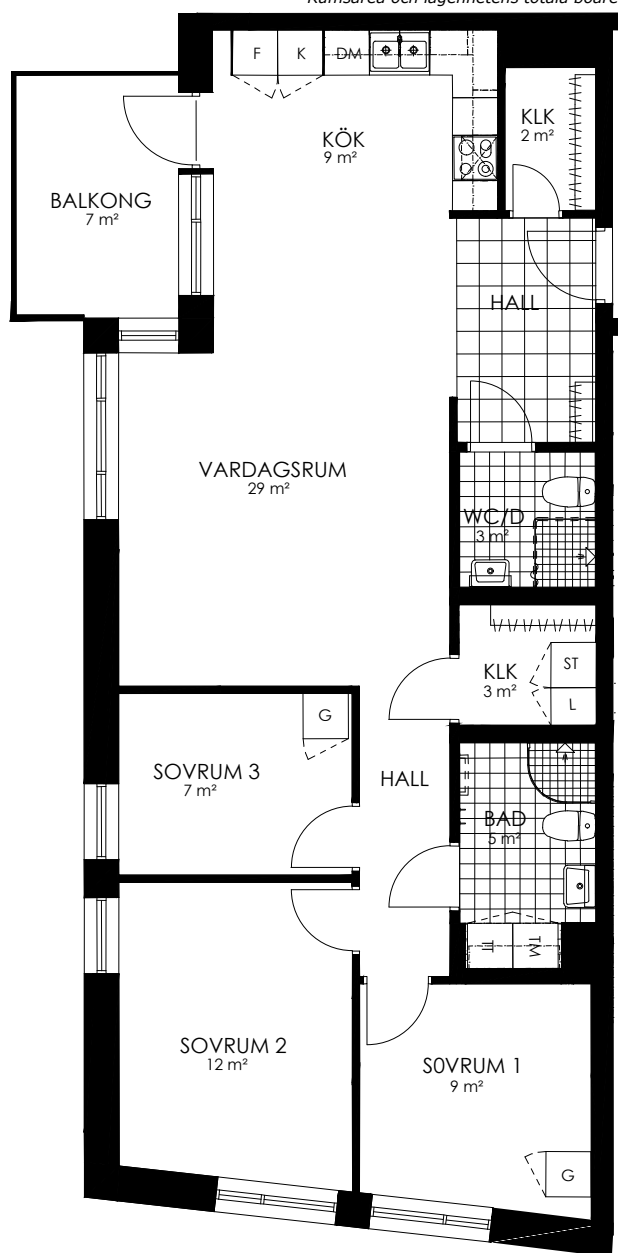

Norr

242-051-01

Våningsplan: 2

RoK: 4

Area: 91 m²

Adress: Regndroppsgatan 9

Rumsarea och lägenhetens totala boarea är avrundade till närmaste heltal

- K Kylskåp
- F Frys
- K/F Kyl/Frys
- DM Diskmaskin
- TM Tvättmaskin
- TT Torktumlare
- KM Kombimaskin
- G Garderob
- ST Städskåp
- HS Högsåp
- L Linneskåp
- SKG Skjutdörrsgarderob
- KLK Klädkammare