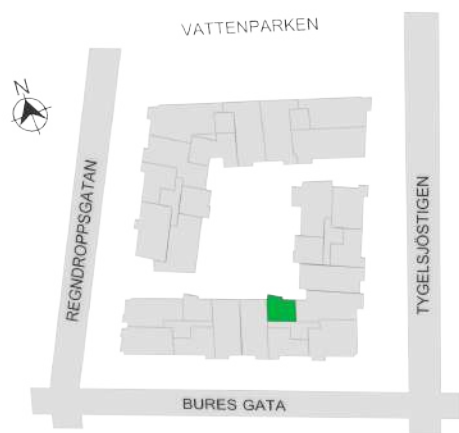

0 1 2 3 4 5M

Norr