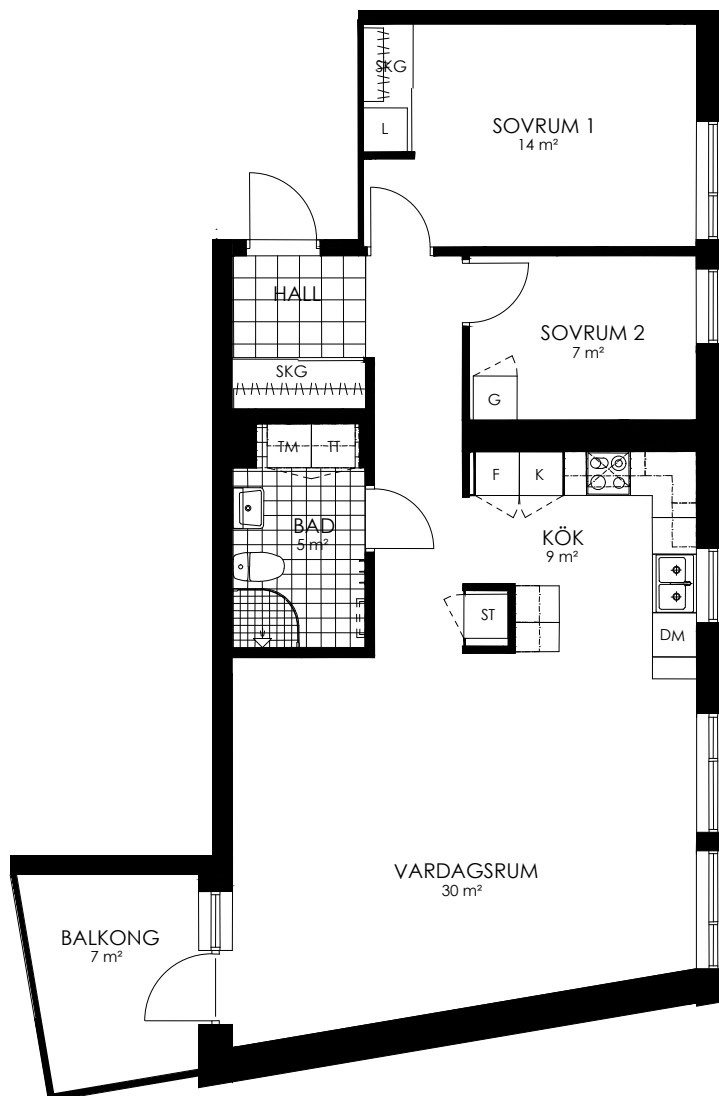

242-007-01

Våningsplan: 2

RoK: 3

Area: 78 m²

Adress: Regndroppsgatan 5

Rumsarea och lägenhetens totala boarea är avrundade till närmaste heltal

- K Kylskåp
- F Frys
- K/F Kyl/Frys
- DM Diskmaskin
- TM Tvättmaskin
- TT Torktumlare
- KM Kombimaskin
- G Garderob
- ST Städskåp
- HS Högsåp
- L Linneskåp
- SKG Skjutdörrsgarderob
- KLK Klädkammare

0 1 2 3 4 5M

Norr