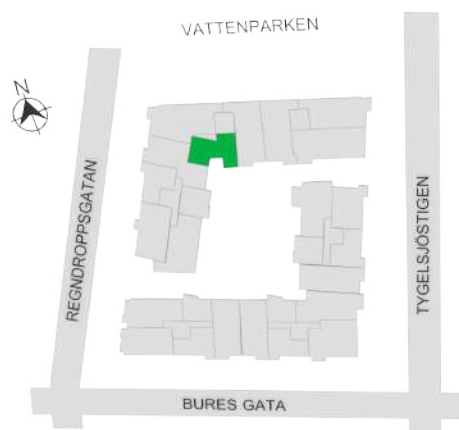

242-038-01

Våningsplan: 3

RoK: 2

Area: 52 m²

Adress: Regndroppsgatan 7

Rumsarea och lägenhetens totala boarea är avrundade till närmaste heltal

- K Kylskåp
- F Frys
- K/F Kyl/Frys
- DM Diskmaskin
- TM Tvättmaskin
- TT Torktumlare
- KM Kombimaskin
- G Garderob
- ST Städsåp
- HS Högsåp
- L Linnesåp
- SKG Skjutdörrsgarderob
- KLK Klådkammare

0 1 2 3 4 5M

Norr