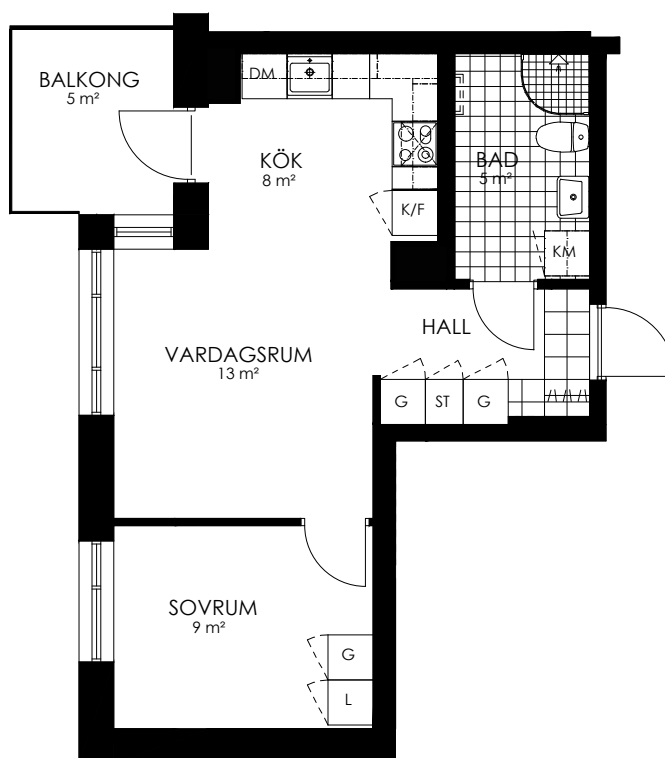

Norr

242-112-01

Våningsplan: 5

RoK: 2

Area: 41 m²

Adress: Buresgatan 18

Rumsarea och lägenhetens totala boarea är avrundade till närmaste heltal

- K Kylskåp
- F Frys
- K/F Kyl/Frys
- DM Diskmaskin
- TM Tvättmaskin
- TT Torktumlare
- KM Kombimaskin
- G Garderob
- ST Städskåp
- HS Högsåp
- L Linneskåp
- SKG Skjutdörrsgarderob
- KLK Klädkammare