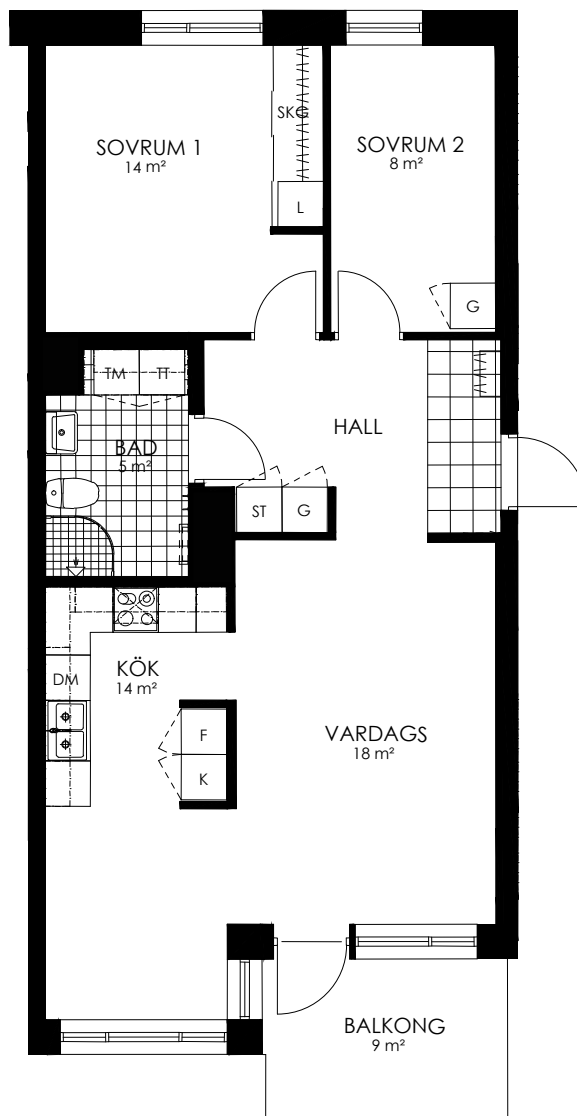

Norr

242-089-01

Våningsplan: 6

RoK: 3

Area: 72 m²

Adress: Buresgatan 20

Rumsarea och lägenhetens totala boarea är avrundade till närmaste heltal

- K Kylskåp
- F Frys
- K/F Kyl/Frys
- DM Diskmaskin
- TM Tvättmaskin
- TT Torktumlare
- KM Kombimaskin
- G Garderob
- ST Städskåp
- HS Högsåp
- L Linneskåp
- SKG Skjutdörrsgarderob
- KLK Klädkammare