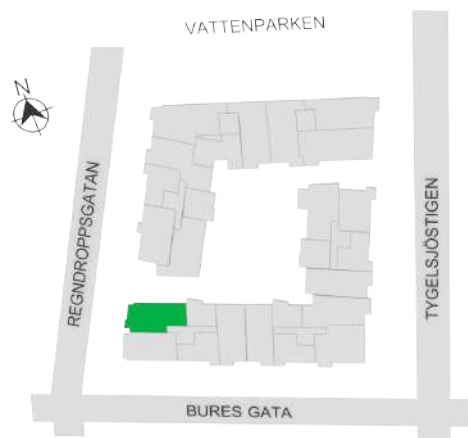

242-131-01

Våningsplan: 3

RoK: 3

Area: 67 m²

Adress: Buresgatan 16

Rumsarea och lägenhetens totala boarea är avrundade till närmaste heltal

- K Kylskåp
- F Frys
- K/F Kyl/Frys
- DM Diskmaskin
- TM Tvättmaskin
- TT Torktumlare
- KM Kombimaskin
- G Garderob
- ST Städsåp
- HS Högsåp
- L Linnesåp
- SKG Skjutdörrsgarderob
- KLK Klådkammare

0 1 2 3 4 5M

Norr