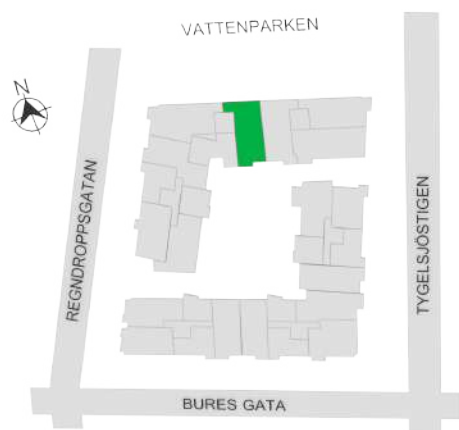

242-034-01

Våningsplan: 2

RoK: 3

Area: 75 m²

Adress: Regndroppsgatan 7

Rumsarea och lägenhetens totala boarea är avrundade till närmaste heltal

- K Kylskåp
- F Frys
- K/F Kyl/Frys
- DM Diskmaskin
- TM Tvättmaskin
- TT Torktumlare
- KM Kombimaskin
- G Garderob
- ST Städskåp
- HS Högsåp
- L Linneskåp
- SKG Skjutdörrsgarderob
- KLK Klädskåp

0 1 2 3 4 5M

Norr