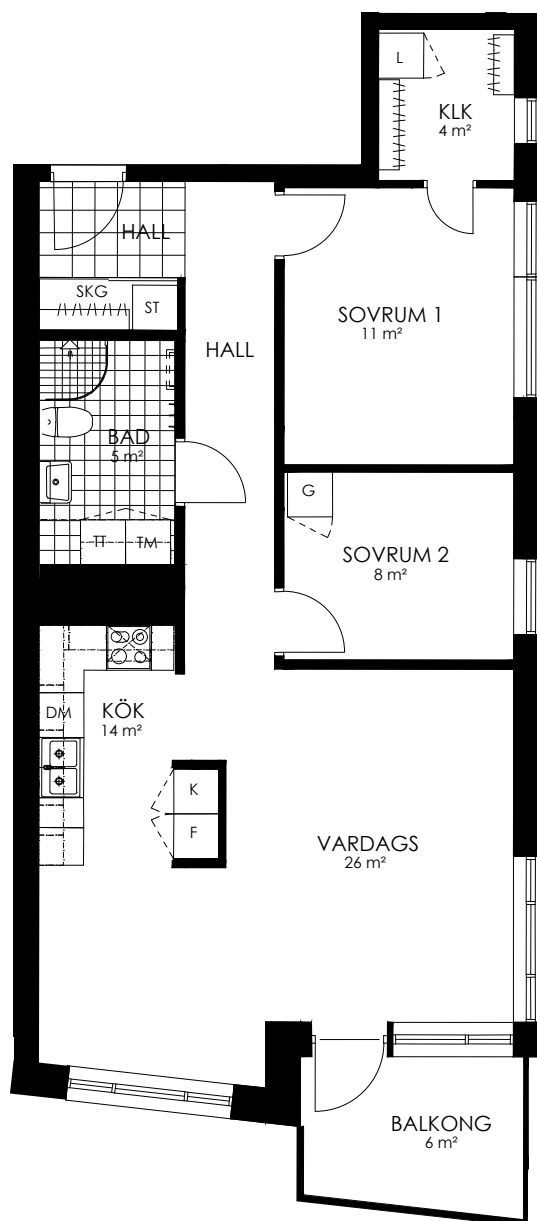

242-059-01

Våningsplan: 5

RoK: 3

Area: 75 m²

Adress: Regndroppsgatan 9

Rumsarea och lägenhetens totala boarea är avrundade till närmaste heltal

- K Kylskåp
- F Frys
- K/F Kyl/Frys
- DM Diskmaskin
- TM Tvättmaskin
- TT Torktumlare
- KM Kombimaskin
- G Garderob
- ST Städsåp
- HS Högsåp
- L Linnesåp
- SKG Skjutdörrsgarderob
- KLK Klådkammare

0 1 2 3 4 5M

Norr