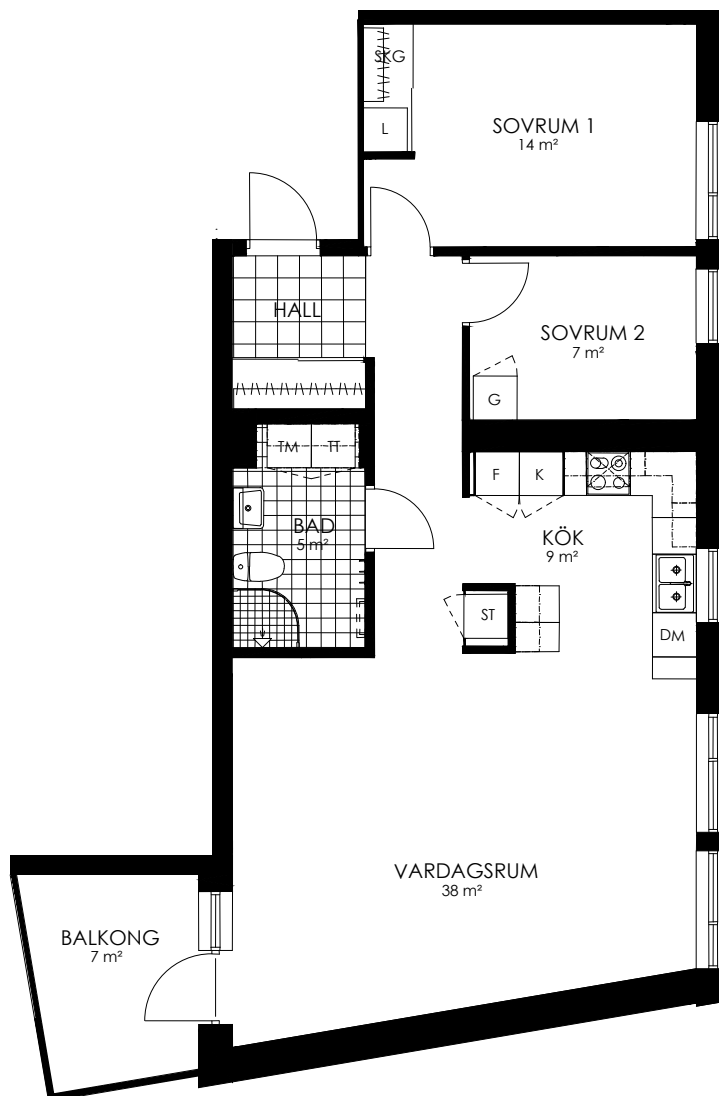

242-017-01

Våningsplan: 4

RoK: 3

Area: 78 m²

Adress: Regndroppsgatan 5

Rumsarea och lägenhetens totala boarea är avrundade till närmaste heltal

- K Kylskåp
- F Frys
- K/F Kyl/Frys
- DM Diskmaskin
- TM Tvättmaskin
- TT Torktumlare
- KM Kombimaskin
- G Garderob
- ST Städsåp
- HS Högsåp
- L Linnesåp
- SKG Skjutdörrsgarderob
- KLK Klädåp

0 1 2 3 4 5M

Norr