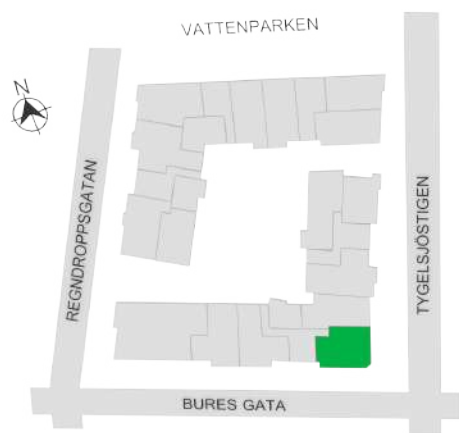

242-096-01

Våningsplan: 1

RoK: 3

Area: 77 m²

Adress: Buresgatan 18

Rumsarea och lägenhetens totala boarea är avrundade till närmaste heltal

- K Kylskåp
- F Frys
- K/F Kyl/Frys
- DM Diskmaskin
- TM Tvättmaskin
- TT Torktumlare
- KM Kombimaskin
- G Garderob
- ST Städskåp
- HS Högsåp
- L Linneskåp
- SKG Skjutdörrsgarderob
- KLK Klädkammare

0 1 2 3 4 5M

Norr