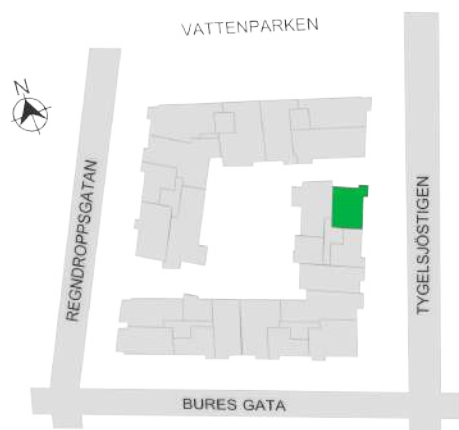

0 1 2 3 4 5M

Norr