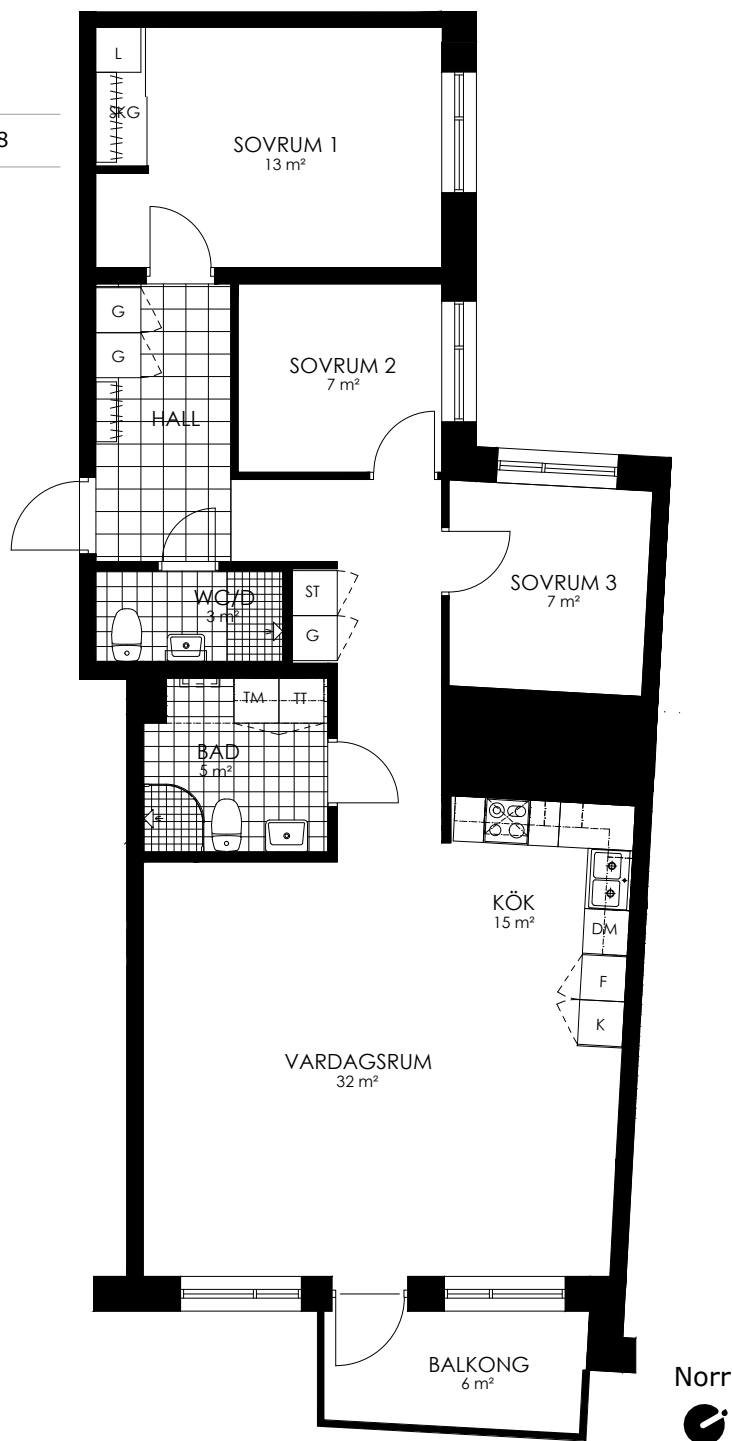

242-114-01

Våningsplan: 5 RoK: 4 Area: 94 m² Adress: Buresgatan 18

Rumsarea och lägenhetens totala boarea är avrundade till närmaste heltal

- K Kylskåp
- F Frys
- K/F Kyl/Frys
- DM Diskmaskin
- TM Tvättmaskin
- TT Torktumlare
- KM Kombimaskin
- G Garderob
- ST Städskåp
- HS Högsåp
- L Linneskåp
- SKG Skjutdörrsgarderob
- KLK Klädkammare

0 1 2 3 4 5M