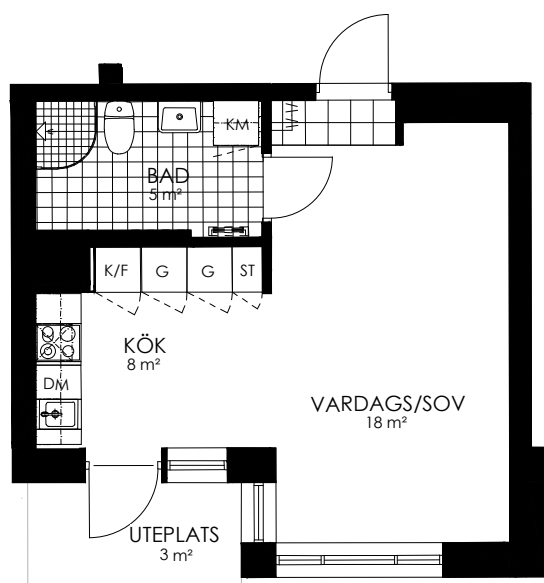

242-002-01

Våningsplan: 1

RoK: 1

Area: 32 m²

Adress: Regndroppsgatan 5

Rumsarea och lägenhetens totala boarea är avrundade till närmaste heltal

- K Kylskåp
- F Frys
- K/F Kyl/Frys
- DM Diskmaskin
- TM Tvättmaskin
- TT Torktumlare
- KM Kombimaskin
- G Garderob
- ST Städsåp
- HS Högsåp
- L Linnesåp
- SKG Skjutdörrsgarderob
- KLK Klådkammare