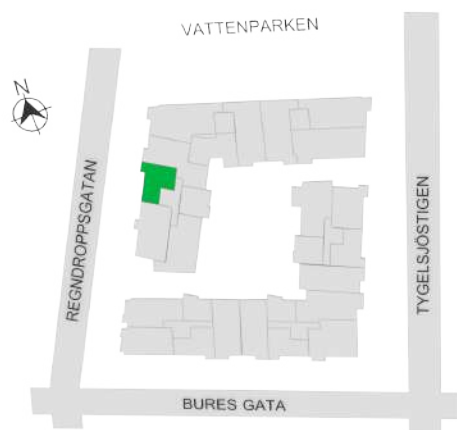

0 1 2 3 4 5M

Norr