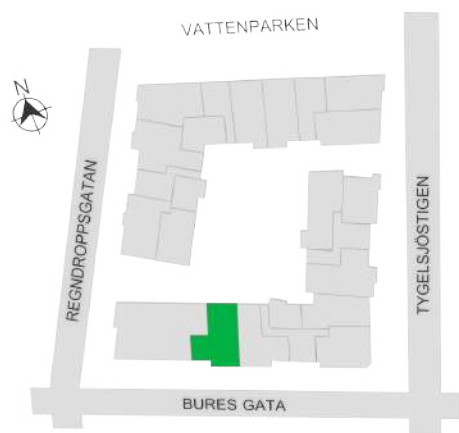

242-124-01

Våningsplan: 1

RoK: 4

Area: 89 m²

Adress: Buresgatan 16

Rumsarea och lägenhetens totala boarea är avrundade till närmaste heltal

- K Kylskåp
- F Frys
- K/F Kyl/Frys
- DM Diskmaskin
- TM Tvättmaskin
- TT Torktumlare
- KM Kombimaskin
- G Garderob
- ST Städskåp
- HS Högsåp
- L Linneskåp
- SKG Skjutdörrsgarderob
- KLK Klädkammare

0 1 2 3 4 5M

Norr