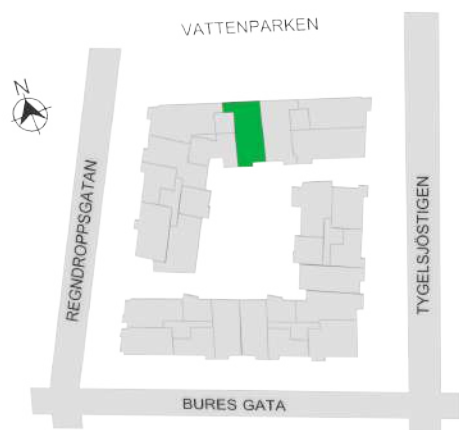

242-037-01

Våningsplan: 3

RoK: 3

Area: 75 m²

Adress: Regndroppsgatan 7

Rumsarea och lägenhetens totala boarea är avrundade till närmaste heltal

- K Kylskåp
- F Frys
- K/F Kyl/Frys
- DM Diskmaskin
- TM Tvättmaskin
- TT Torktumlare
- KM Kombimaskin
- G Garderob
- ST Städskåp
- HS Högsåp
- L Linneskåp
- SKG Skjutdörrsgarderob
- KLK Klädkammare

0 1 2 3 4 5M

Norr