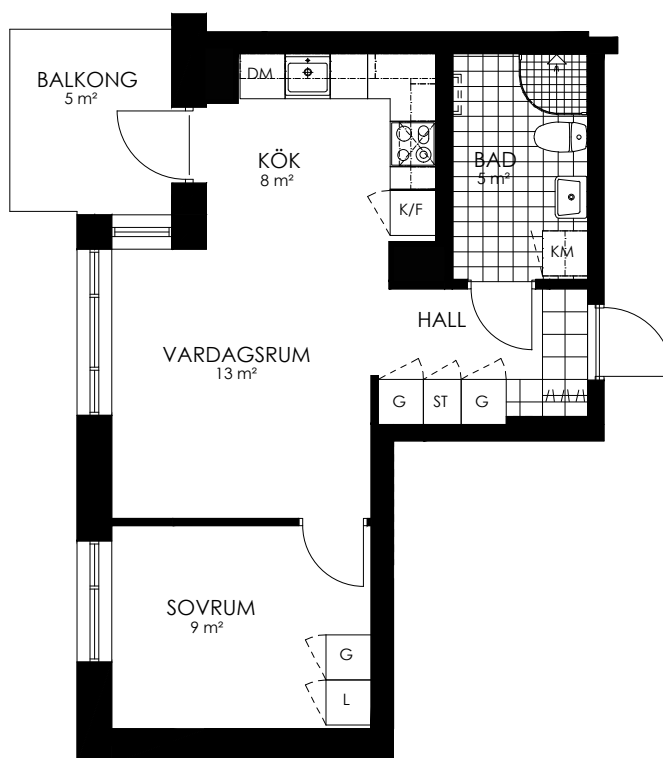

Norr

242-097-01

Våningsplan: 2

RoK: 2

Area: 41 m²

Adress: Buresgatan 18

Rumsarea och lägenhetens totala boarea är avrundade till närmaste heltal

- K Kylskåp
- F Frys
- K/F Kyl/Frys
- DM Diskmaskin
- TM Tvättmaskin
- TT Torktumlare
- KM Kombimaskin
- G Garderob
- ST Städskåp
- HS Högskåp
- L Linneskåp
- SKG Skjutdörrsgarderob
- KLK Klädkammare