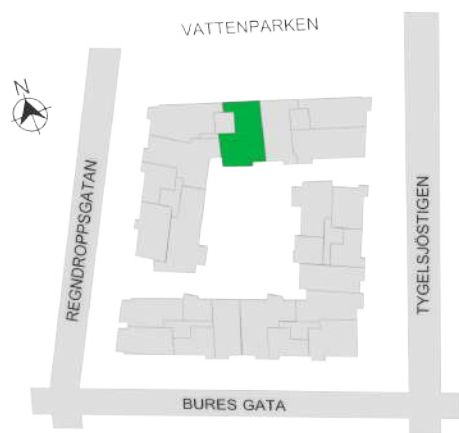

242-043-01

Våningsplan: 5

RoK: 4

Area: 93 m²

Adress: Regndroppsgatan 7

Rumsarea och lägenhetens totala boarea är avrundade till närmaste heltal

- K Kylskåp
- F Frys
- K/F Kyl/Frys
- DM Diskmaskin
- TM Tvättmaskin
- TT Torktumlare
- KM Kombimaskin
- G Garderob
- ST Städskåp
- HS Högskap
- L Linneskåp
- SKG Skjutdörrsgarderob
- KLK Klädkammare

0 1 2 3 4 5M

Norr