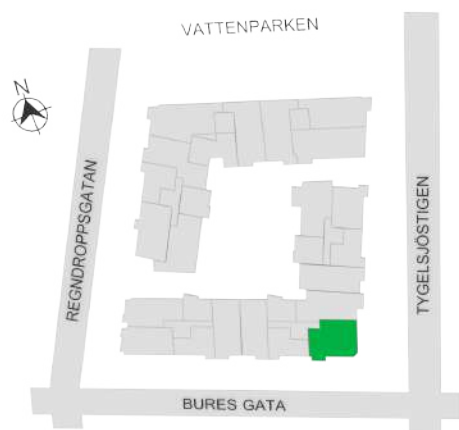

242-101-01

Våningsplan: 2

RoK: 3

Area: 77 m²

Adress: Buresgatan 18

Rumsarea och lägenhetens totala boarea är avrundade till närmaste heltal

- K Kylskåp
- F Frys
- K/F Kyl/Frys
- DM Diskmaskin
- TM Tvättmaskin
- TT Torktumlare
- KM Kombimaskin
- G Garderob
- ST Städskåp
- HS Högsåp
- L Linneskåp
- SKG Skjutdörrsgarderob
- KLK Klädkammare

0 1 2 3 4 5M

Norr