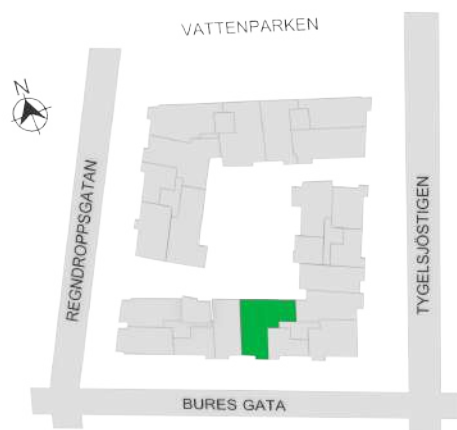

242-113-01

Våningsplan: 5

RoK: 4

Area: 90 m²

Adress: Buresgatan 18

Rumsarea och lägenhetens totala boarea är avrundade till närmaste heltal

- K Kylskåp
- F Frys
- K/F Kyl/Frys
- DM Diskmaskin
- TM Tvättmaskin
- TT Torktumlare
- KM Kombimaskin
- G Garderob
- ST Städsåp
- HS Högsåp
- L Linnesåp
- SKG Skjutdörrsgarderob
- KLK Klädåp

0 1 2 3 4 5M

Norr