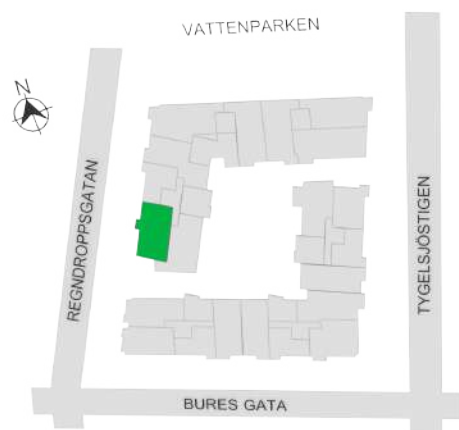

242-008-01

Våningsplan: 2

RoK: 3

Area: 73 m²

Adress: Regndroppsgatan 5

Rumsarea och lägenhetens totala boarea är avrundade till närmaste heltal

- K Kylskåp
- F Frys
- K/F Kyl/Frys
- DM Diskmaskin
- TM Tvättmaskin
- TT Torktumlare
- KM Kombimaskin
- G Garderob
- ST Städskåp
- HS Högsåp
- L Linneskåp
- SKG Skjutdörrsgarderob
- KLK Klädkammare

0 1 2 3 4 5M

Norr