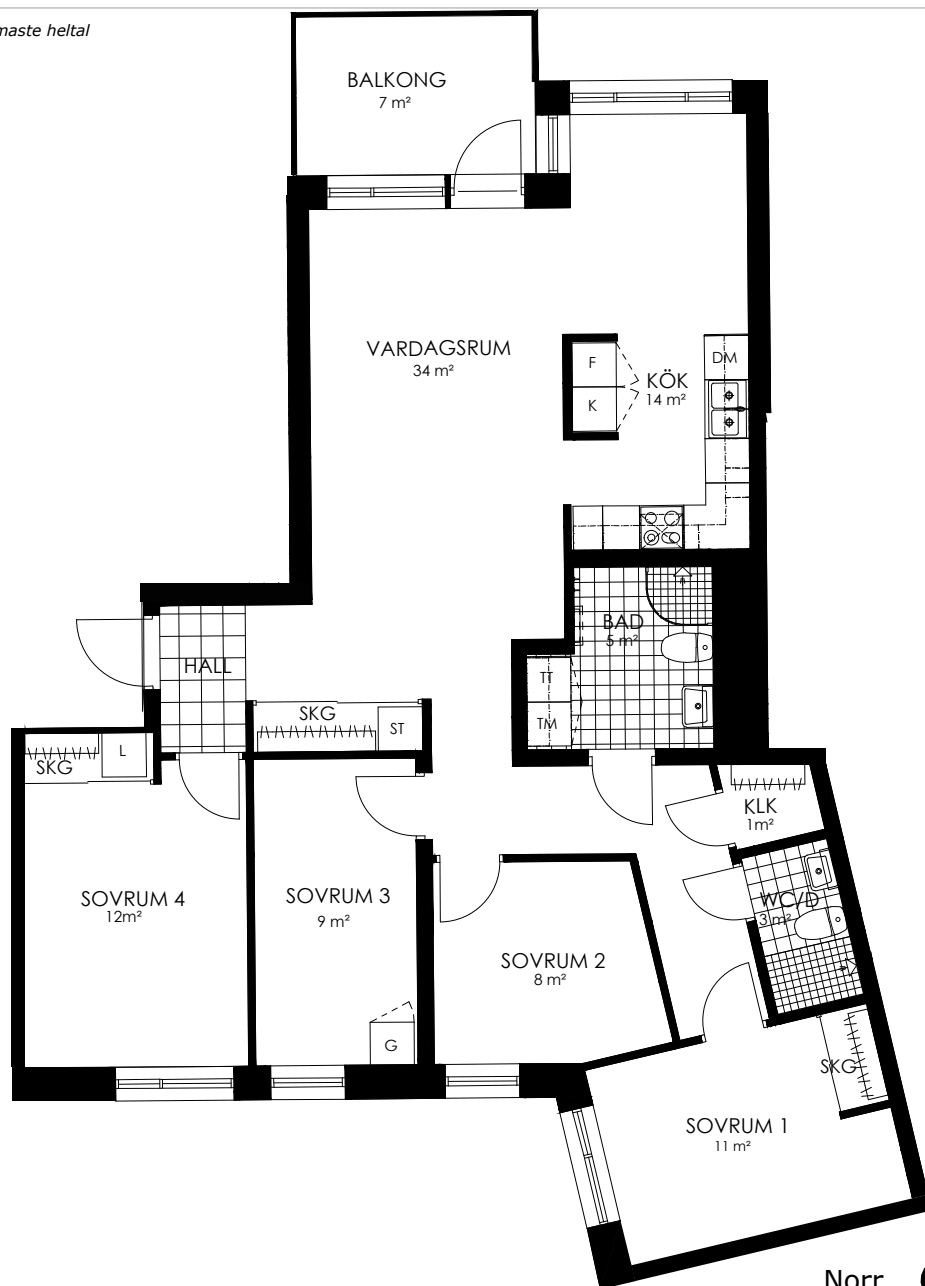

Norr

242-024-01

Våningsplan: 6

RoK: 5

Area: 106 m²

Adress: Regndroppsgatan 5

Rumsarea och lägenhetens totala boarea är avrundade till närmaste heltal

- K Kylskåp
- F Frys
- K/F Kyl/Frys
- DM Diskmaskin
- TM Tvättmaskin
- TT Torktumlare
- KM Kombimaskin
- G Garderob
- ST Städskåp
- HS Högsåp
- L Linneskåp
- SKG Skjutdörrsgarderob
- KLK Klädkammare