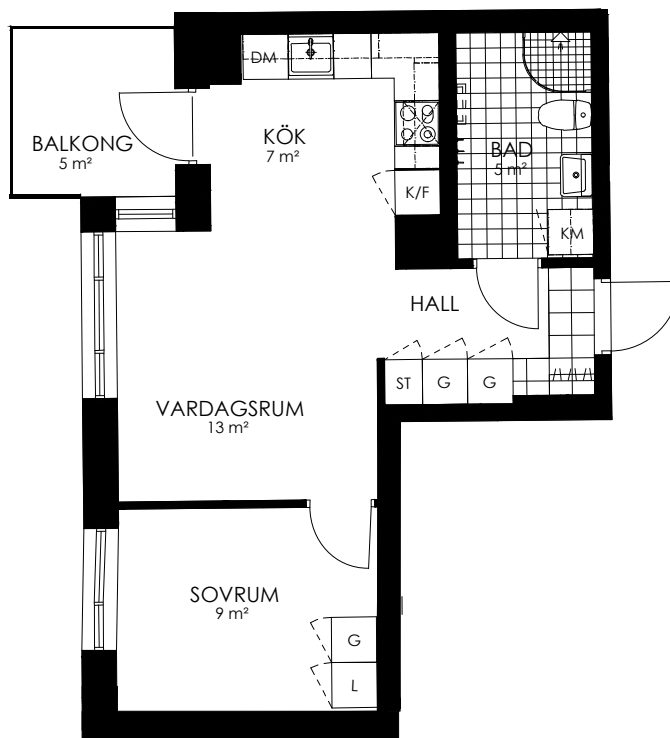

242-019-01

Våningsplan: 5

RoK: 2

Area: 41 m²

Adress: Regndroppsgatan 5

Rumsarea och lägenhetens totala boarea är avrundade till närmaste heltal

- K Kylskåp
- F Frys
- K/F Kyl/Frys
- DM Diskmaskin
- TM Tvättmaskin
- TT Torktumlare
- KM Kombimaskin
- G Garderob
- ST Städskåp
- HS Högsåp
- L Linneskåp
- SKG Skjutdörrsgarderob
- KLK Klädkammare