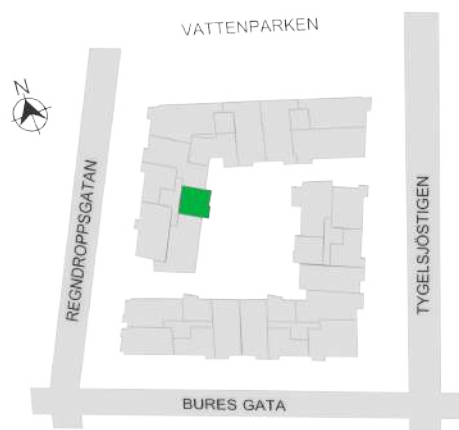

0 1 2 3 4 5M

Norr