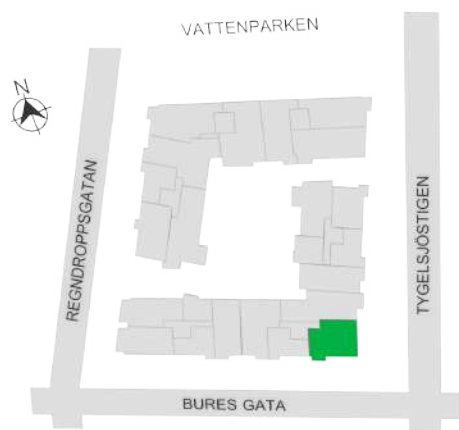

242-119-01

Våningsplan: 6

RoK: 3

Area: 77 m²

Adress: Buresgatan 18

Rumsarea och lägenhetens totala boarea är avrundade till närmaste heltal

- K Kylskåp
- F Frys
- K/F Kyl/Frys
- DM Diskmaskin
- TM Tvättmaskin
- TT Torktumlare
- KM Kombimaskin
- G Garderob
- ST Städskåp
- HS Högsåp
- L Linneskåp
- SKG Skjutdörrsgarderob
- KLK Klädkammare

0 1 2 3 4 5M

Norr