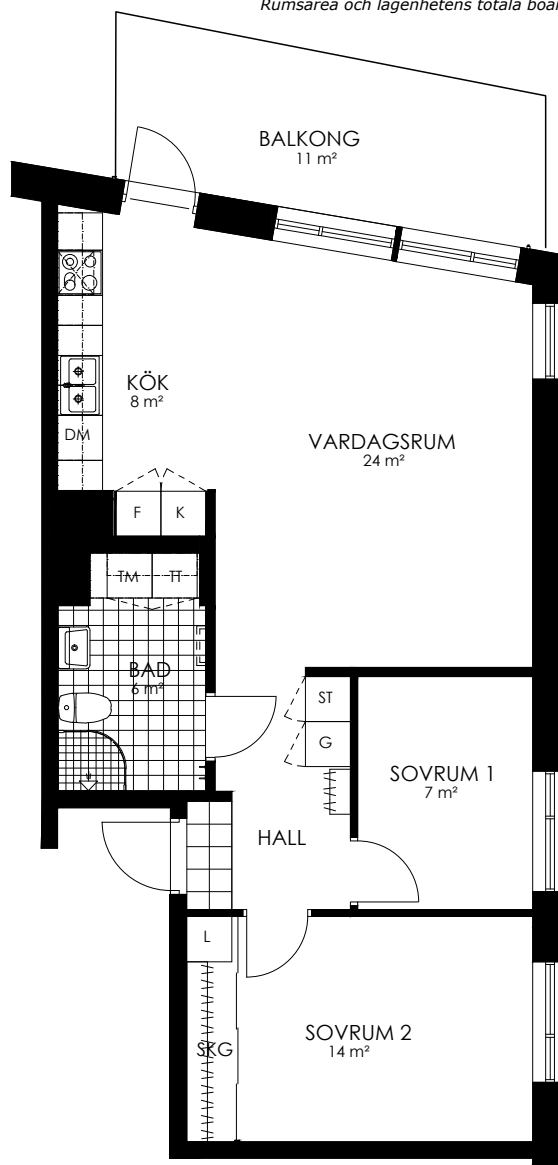

242-146-01

Våningsplan: 6

RoK: 3

Area: 67 m²

Adress: Buresgatan 16

Rumsarea och lägenhetens totala boarea är avrundade till närmaste heltal

- K Kylskåp
- F Frys
- K/F Kyl/Frys
- DM Diskmaskin
- TM Tvättmaskin
- TT Torktumlare
- KM Kombimaskin
- G Garderob
- ST Städskåp
- HS Högsåp
- L Linneskåp
- SKG Skjutdörrsgarderob
- KLK Klädkammare

0 1 2 3 4 5M

Norr