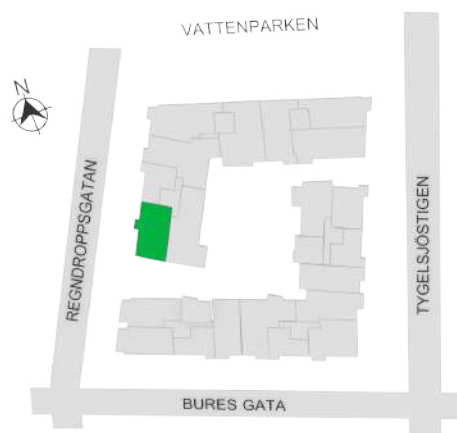

0 1 2 3 4 5M

Norr

242-023-01

Våningsplan: 6

RoK: 2

Area: 41 m²

Adress: Regndroppsgatan 5

Rumsarea och lägenhetens totala boarea är avrundade till närmaste heltal