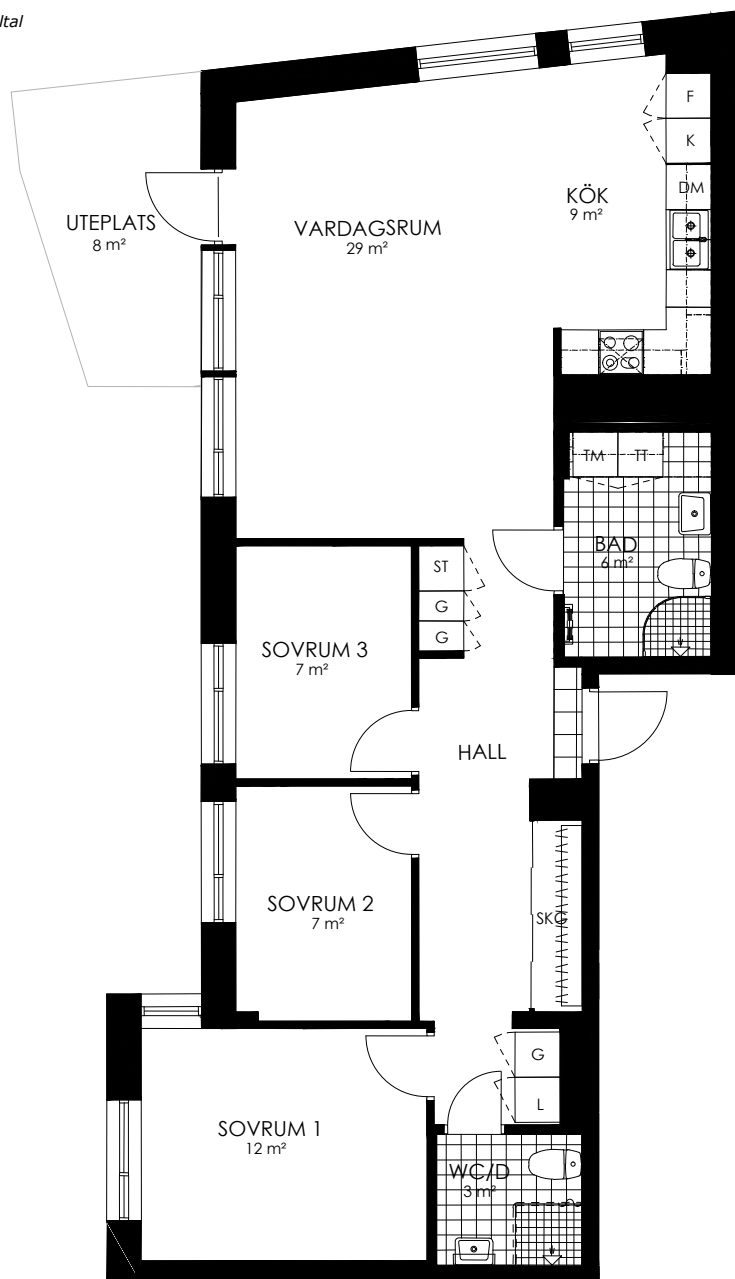

242-066-01

Våningsplan: 1

RoK: 4

Area: 88 m²

Adress: Buresgatan 20

Rumsarea och lägenhetens totala boarea är avrundade till närmaste heltal

- K Kylskåp
- F Frys
- K/F Kyl/Frys
- DM Diskmaskin
- TM Tvättmaskin
- TT Torktumlare
- KM Kombimaskin
- G Garderob
- ST Städskåp
- HS Högsåp
- L Linneskåp
- SKG Skjutdörrsgarderob
- KLK Klädkammare

0 1 2 3 4 5M

Norr