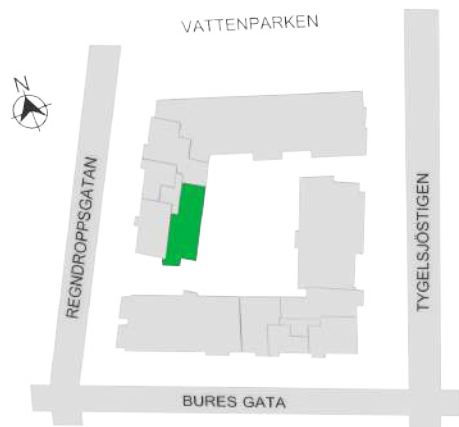

242-029-01

Våningsplan: 7 RoK: 4 Area: 98 m² Adress: Regndroppsgatan 5

Rumsarea och lägenhetens totala boarea är avrundade till närmaste heltal

- **K** Kylskåp
- **F** Frys
- **K/F** Kyl/Frys
- **DM** Diskmaskin
- **TM** Tvättmaskin
- **TT** Torktumlare
- **KM** Kombimaskin
- **G** Garderob
- **ST** Städskåp
- **HS** Högsåp
- **L** Linneskåp
- **SKG** Skjutdörrsgarderob
- **KLK** Klädkammare

Norr