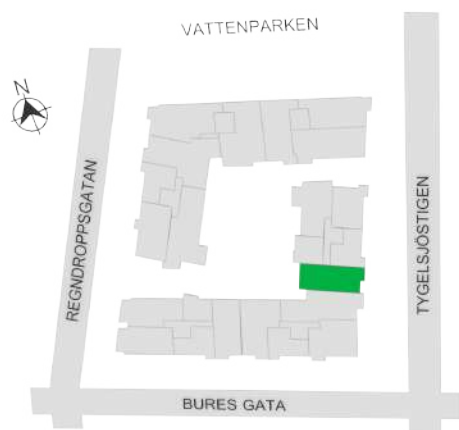

242-089-01

Våningsplan: 6

RoK: 3

Area: 72 m²

Adress: Buresgatan 20

Rumsarea och lägenhetens totala boarea är avrundade till närmaste heltal

- K Kylskåp
- F Frys
- K/F Kyl/Frys
- DM Diskmaskin
- TM Tvättmaskin
- TT Torktumlare
- KM Kombimaskin
- G Garderob
- ST Städskåp
- HS Högsåp
- L Linneskåp
- SKG Skjutdörrsgarderob
- KLK Klädkammare

0 1 2 3 4 5M

Norr