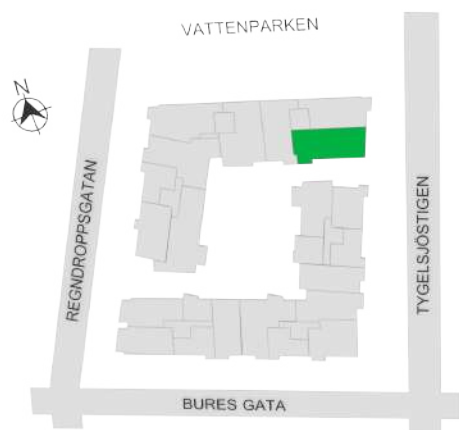

242-060-01

Våningsplan: 5

RoK: 4

Area: 91 m²

Adress: Regndroppsgatan 9

Rumsarea och lägenhetens totala boarea är avrundade till närmaste heltal

- K Kylskåp
- F Frys
- K/F Kyl/Frys
- DM Diskmaskin
- TM Tvättmaskin
- TT Torktumlare
- KM Kombimaskin
- G Garderob
- ST Städskåp
- HS Högsåp
- L Linneskåp
- SKG Skjutdörrsgarderob
- KLK Klädkammare

Norr