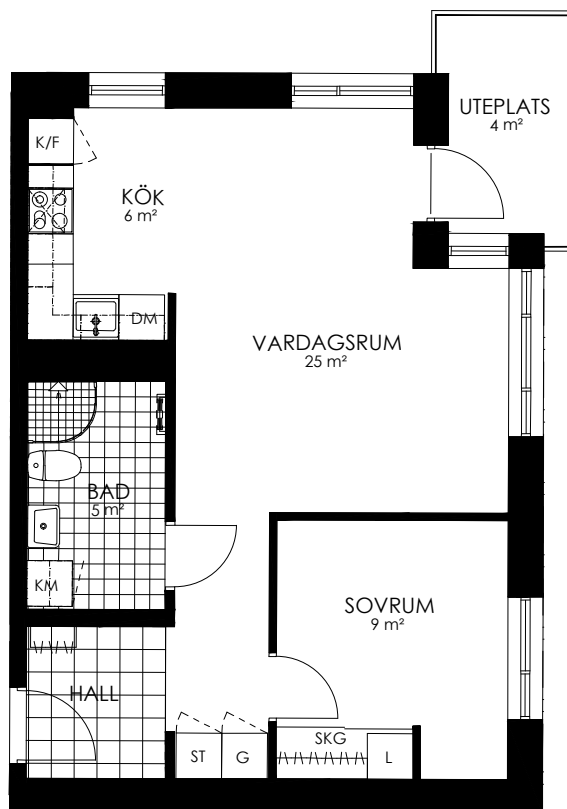

Norr

242-067-01

Våningsplan: 1

RoK: 2

Area: 52 m²

Adress: Buresgatan 20

Rumsarea och lägenhetens totala boarea är avrundade till närmaste heltal

- K Kylskåp
- F Frys
- K/F Kyl/Frys
- DM Diskmaskin
- TM Tvättmaskin
- TT Torktumlare
- KM Kombimaskin
- G Garderob
- ST Städskåp
- HS Högsåp
- L Linneskåp
- SKG Skjutdörrsgarderob
- KLK Klädkammare