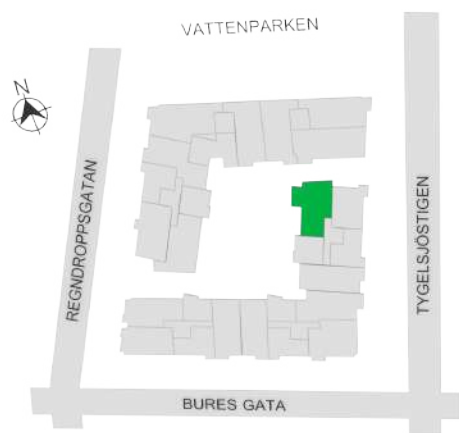

242-071-01

Våningsplan: 2

RoK: 3

Area: 69 m²

Adress: Buresgatan 20

Rumsarea och lägenhetens totala boarea är avrundade till närmaste heltal

- K Kylskåp
- F Frys
- K/F Kyl/Frys
- DM Diskmaskin
- TM Tvättmaskin
- TT Torktumlare
- KM Kombimaskin
- G Garderob
- ST Städskåp
- HS Högskåp
- L Llinneskåp
- SKG Skjutdörrsgarderob
- KLK Klädkammare

0 1 2 3 4 5M

Norr