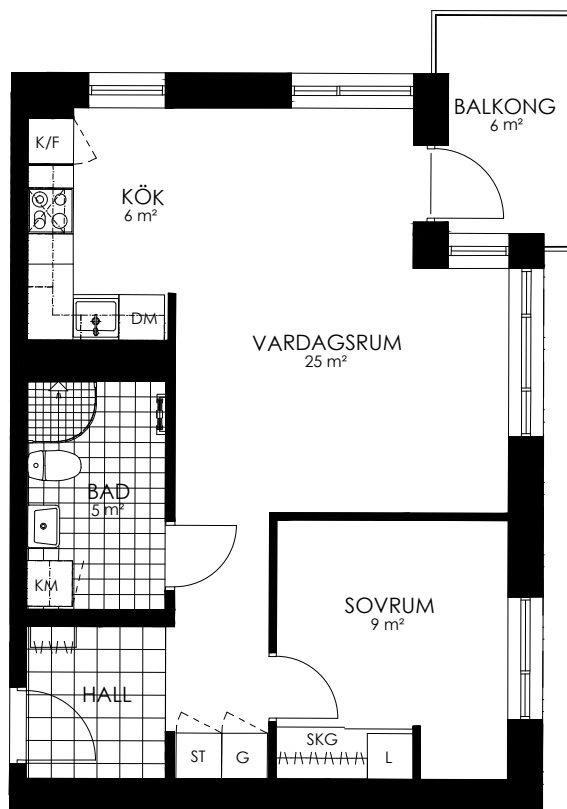

242-082-01

Våningsplan: 4

RoK: 2

Area: 52 m²

Adress: Buresgatan 20

Rumsarea och lägenhetens totala boarea är avrundade till närmaste heltal .

- K Kylskåp
- F Frys
- K/F Kyl/Frys
- DM Diskmaskin
- TM Tvättmaskin
- TT Torktumlare
- KM Kombimaskin
- G Garderob
- ST Städskåp
- HS Högsåp
- L Linneskåp
- SKG Skjutdörrsgarderob
- KLK Klädkammare