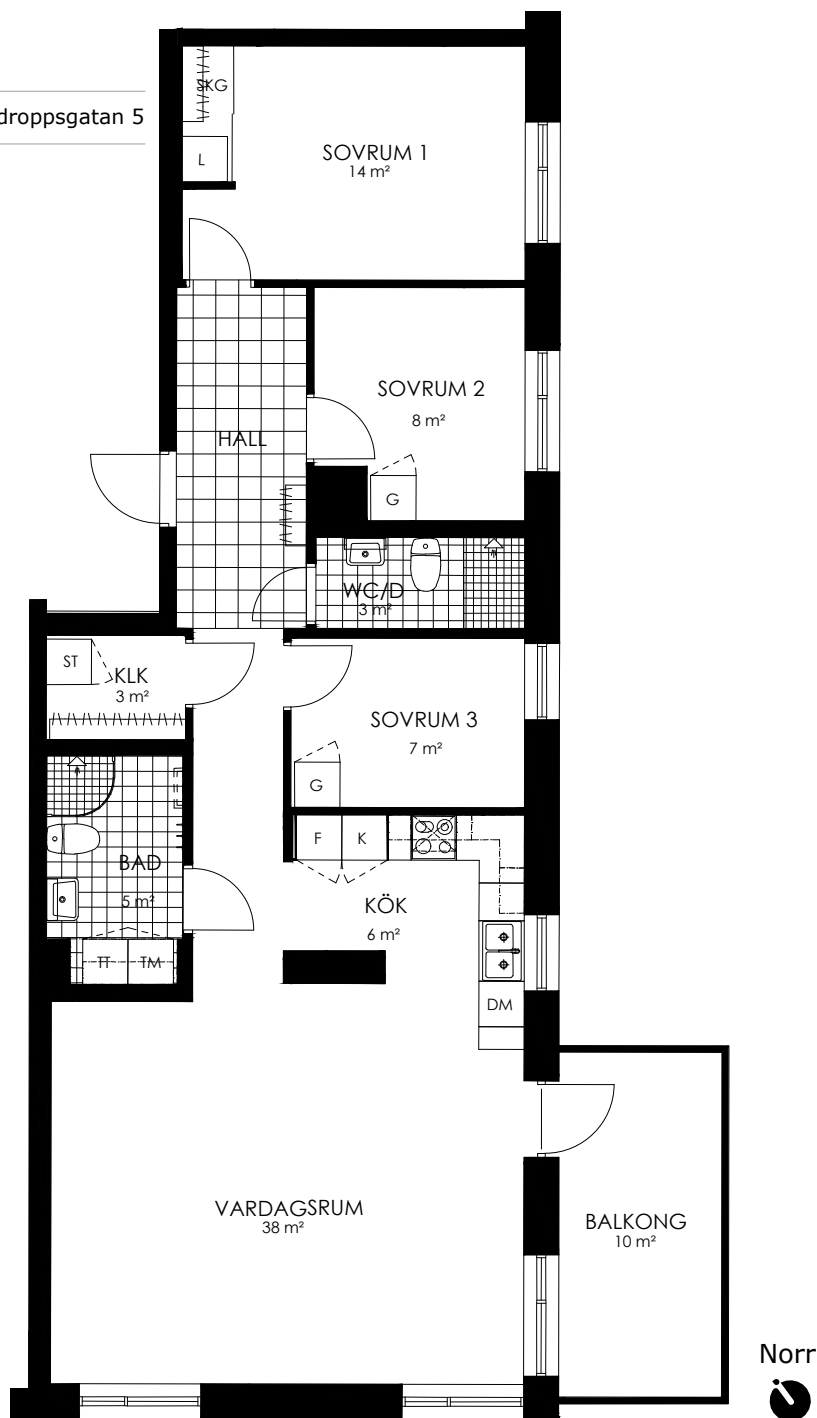

0 1 2 3 4 5M

Norr

242-021-01

Våningsplan: 5 RoK: 4 Area: 98 m² Adress: Regndroppsgatan 5*Rumsarea och lägenhetens totala boarea är avrundade till närmaste heltal*

- K** Kylskåp
- F** Frys
- K/F** Kyl/Frys
- DM** Diskmaskin
- TM** Tvättmaskin
- TT** Torktumlare
- KM** Kombimaskin
- G** Garderob
- ST** Städskåp
- HS** Högsåp
- L** Linneskåp
- SKG** Skjutdörrsgarderob
- KLK** Klädkammare

242-022-01

Våningsplan: 5

RoK: 3

Area: 73 m²

Adress: Regndroppsgatan 5

Rumsarea och lägenhetens totala boarea är avrundade till närmaste heltal

- K Kylskåp
- F Frys
- K/F Kyl/Frys
- DM Diskmaskin
- TM Tvättmaskin
- TT Torktumlare
- KM Kombimaskin
- G Garderob
- ST Städskåp
- HS Högsåp
- L Linneskåp
- SKG Skjutdörrsgarderob
- KLK Klädkammare