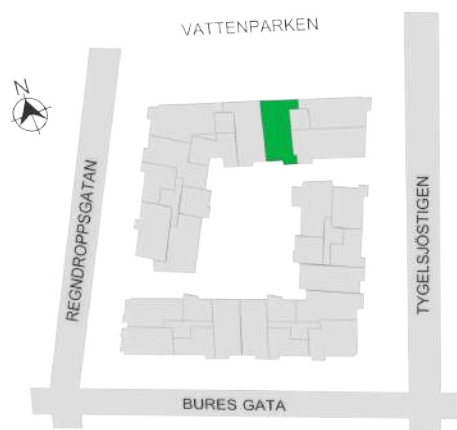

242-052-01

Våningsplan: 2

RoK: 3

Area: 76 m²

Adress: Regndroppsgatan 9

Rumsarea och lägenhetens totala boarea är avrundade till närmaste heltal

- K Kylskåp
- F Frys
- K/F Kyl/Frys
- DM Diskmaskin
- TM Tvättmaskin
- TT Torktumlare
- KM Kombimaskin
- G Garderob
- ST Städsåp
- HS Högsåp
- L Linnesåp
- SKG Skjutdörrsgarderob
- KLK Klädåp

0 1 2 3 4 5M

Norr