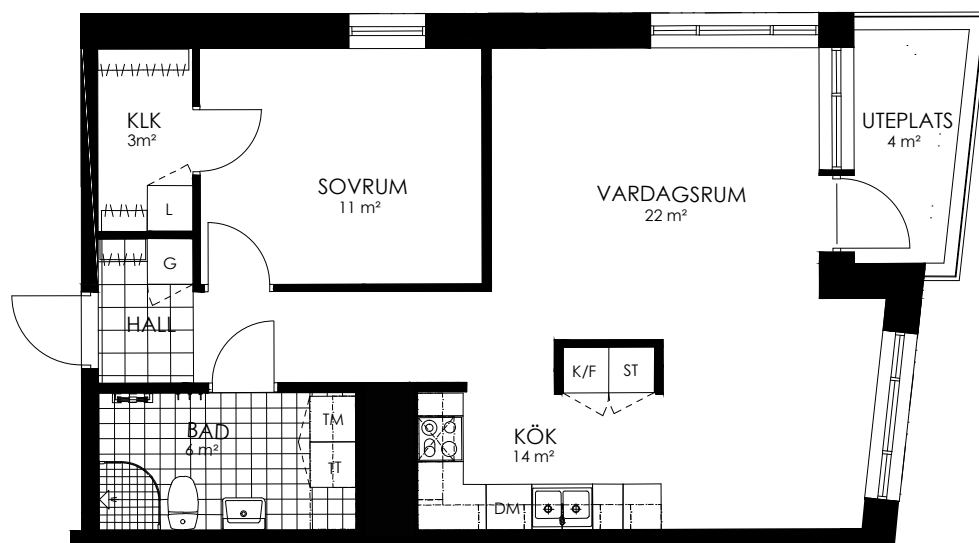

242-047-01

Våningsplan: 1

RoK: 2

Area: 61 m²

Adress: Regndroppsgatan 9

Rumsarea och lägenhetens totala boarea är avrundade till närmaste heltal

- K Kylskåp
- F Frys
- K/F Kyl/Frys
- DM Diskmaskin
- TM Tvättmaskin
- TT Torktumlare
- KM Kombimaskin
- G Garderob
- ST Städskåp
- HS Högsåp
- L Linneskåp
- SKG Skjutdörrsgarderob
- KLK Klädkammare