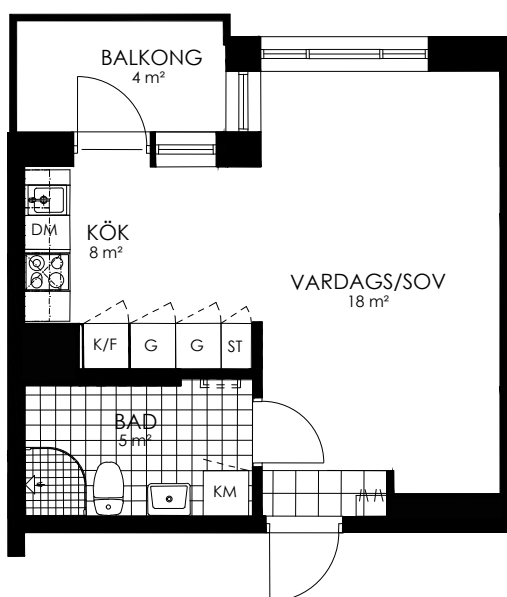

242-080-01

Våningsplan: 4

RoK: 1

Area: 32 m²

Adress: Buresgatan 20

Rumsarea och lägenhetens totala boarea är avrundade till närmaste heltal

- K Kylskåp
- F Frys
- K/F Kyl/Frys
- DM Diskmaskin
- TM Tvättmaskin
- TT Torktumlare
- KM Kombimaskin
- G Garderob
- ST Städskåp
- HS Högska
- L Linneskåp
- SKG Skjutdörrsgarderob
- KLK Klädkammare