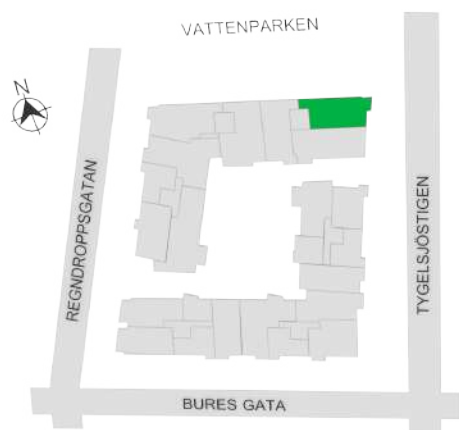

242-059-01

Våningsplan: 5

RoK: 3

Area: 75 m²

Adress: Regndroppsgatan 9

Rumsarea och lägenhetens totala boarea är avrundade till närmaste heltal

- K Kylskåp
- F Frys
- K/F Kyl/Frys
- DM Diskmaskin
- TM Tvättmaskin
- TT Torktumlare
- KM Kombimaskin
- G Garderob
- ST Städsåp
- HS Högsåp
- L Linnesåp
- SKG Skjutdörrsgarderob
- KLK Klådkammare

0 1 2 3 4 5M

Norr