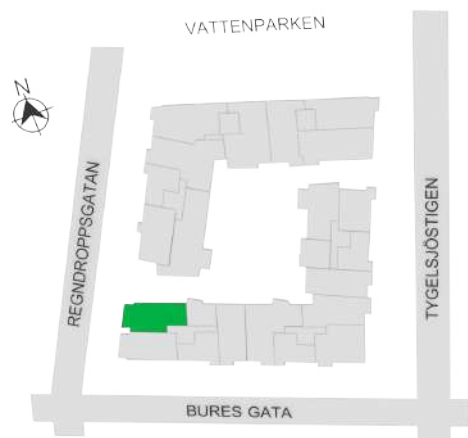

242-141-01

Våningsplan: 5

RoK: 3

Area: 67 m²

Adress: Buresgatan 16

Rumsarea och lägenhetens totala boarea är avrundade till närmaste heltal

- K Kylskåp
- F Frys
- K/F Kyl/Frys
- DM Diskmaskin
- TM Tvättmaskin
- TT Torktumlare
- KM Kombimaskin
- G Garderob
- ST Städskåp
- HS Högsåp
- L Linneskåp
- SKG Skjutdörrsgarderob
- KLK Klädkammare

0 1 2 3 4 5M

Norr