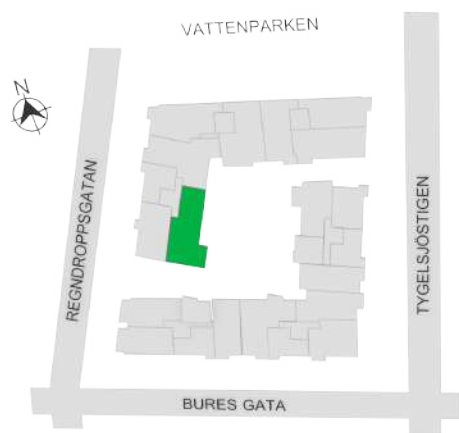

0 1 2 3 4 5M

Norr

242-021-01

Våningsplan: 5 RoK: 4 Area: 98 m² Adress: Regndroppsgatan 5*Rumsarea och lägenhetens totala boarea är avrundade till närmaste heltal*

- K** Kylskåp
- F** Frys
- K/F** Kyl/Frys
- DM** Diskmaskin
- TM** Tvättmaskin
- TT** Torktumlare
- KM** Kombimaskin
- G** Garderob
- ST** Städskåp
- HS** Högsåp
- L** Linneskåp
- SKG** Skjutdörrsgarderob
- KLK** Klädkammare