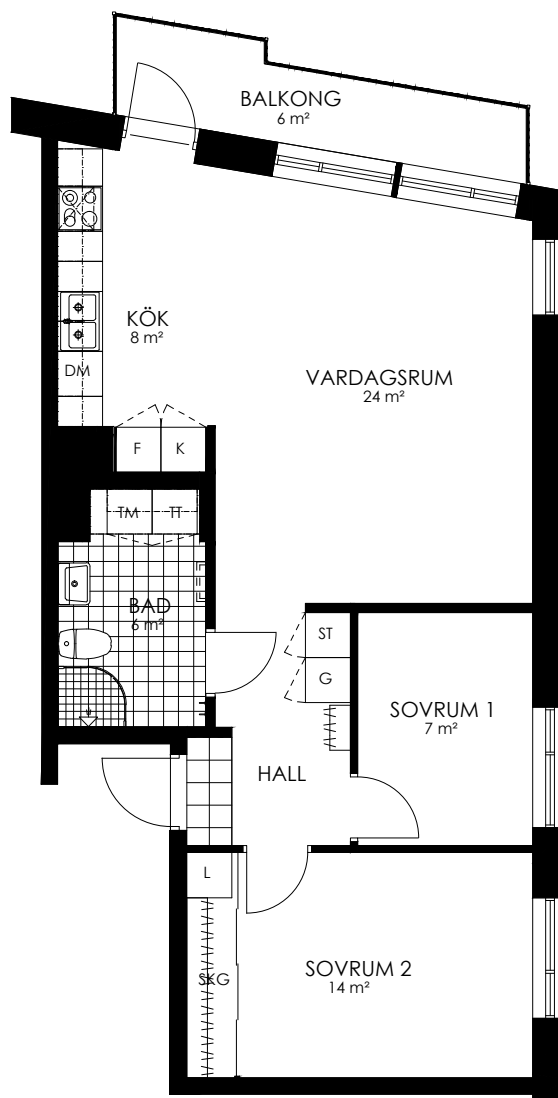

242-126-01

Våningsplan: 2

RoK: 3

Area: 67 m²

Adress: Buresgatan 16

Rumsarea och lägenhetens totala boarea är avrundade till närmaste heltal .

- K Kylskåp
- F Frys
- K/F Kyl/Frys
- DM Diskmaskin
- TM Tvättmaskin
- TT Torktumlare
- KM Kombimaskin
- G Garderob
- ST Städskåp
- HS Högsåp
- L Linneskåp
- SKG Skjutdörrsgarderob
- KLK Klädkammare

0 1 2 3 4 5M

Norr