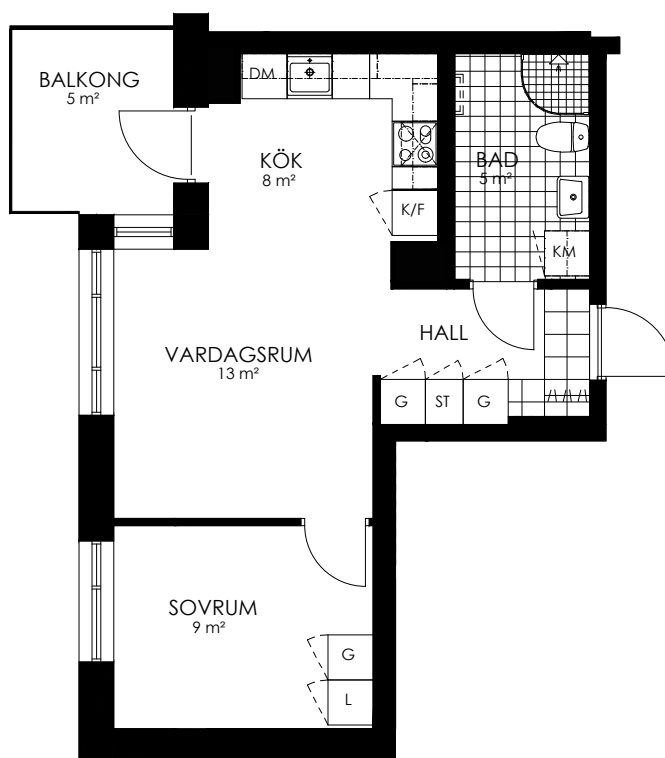

242-116-01

Våningsplan: 6

RoK: 2

Area: 41 m²

Adress: Buresgatan 18

Rumsarea och lägenhetens totala boarea är avrundade till närmaste heltal

- K Kylskåp
- F Frys
- K/F Kyl/Frys
- DM Diskmaskin
- TM Tvättmaskin
- TT Torktumlare
- KM Kombimaskin
- G Garderob
- ST Städskåp
- HS Högsåp
- L Linneskåp
- SKG Skjutdörrsgarderob
- KLK Klädkammare