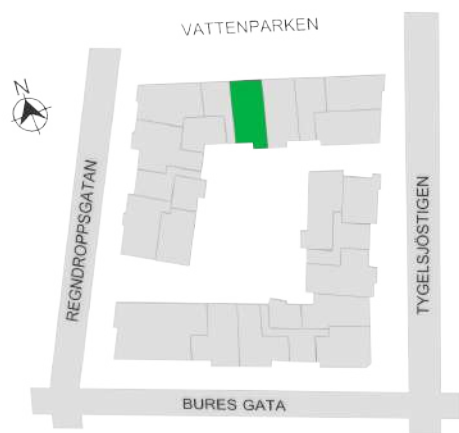

242-031-01

Våningsplan: 1

RoK: 3

Area: 71 m²

Adress: Regndroppsgatan 7

Rumsarea och lägenhetens totala boarea är avrundade till närmaste heltal

- K Kylskåp
- F Frys
- K/F Kyl/Frys
- DM Diskmaskin
- TM Tvättmaskin
- TT Torktumlare
- KM Kombimaskin
- G Garderob
- ST Städskåp
- HS Högskap
- L Linneskåp
- SKG Skjutdörrsgarderob
- KLK Klädkammare

Norr