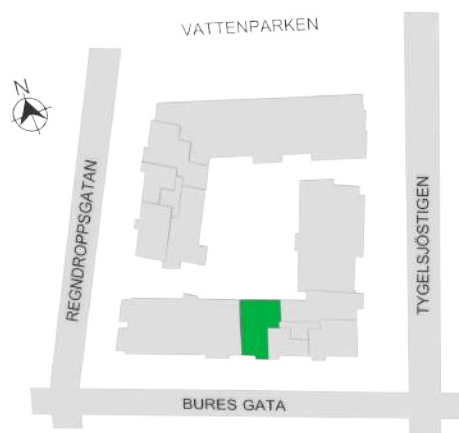

242-121-01

Våningsplan: 7

RoK: 4

Area: 90 m²

Adress: Buresgatan 18

Rumsarea och lägenhetens totala boarea är avrundade till närmaste heltal

- K Kylskåp
- F Frys
- K/F Kyl/Frys
- DM Diskmaskin
- TM Tvättmaskin
- TT Torktumlare
- KM Kombimaskin
- G Garderob
- ST Städsåp
- HS Högsåp
- L Linnesåp
- SKG Skjutdörrsgarderob
- KLK Klädåp

0 1 2 3 4 5M

Norr