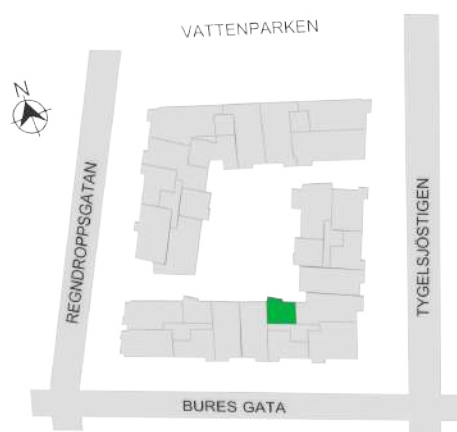

0 1 2 3 4 5M

Norr