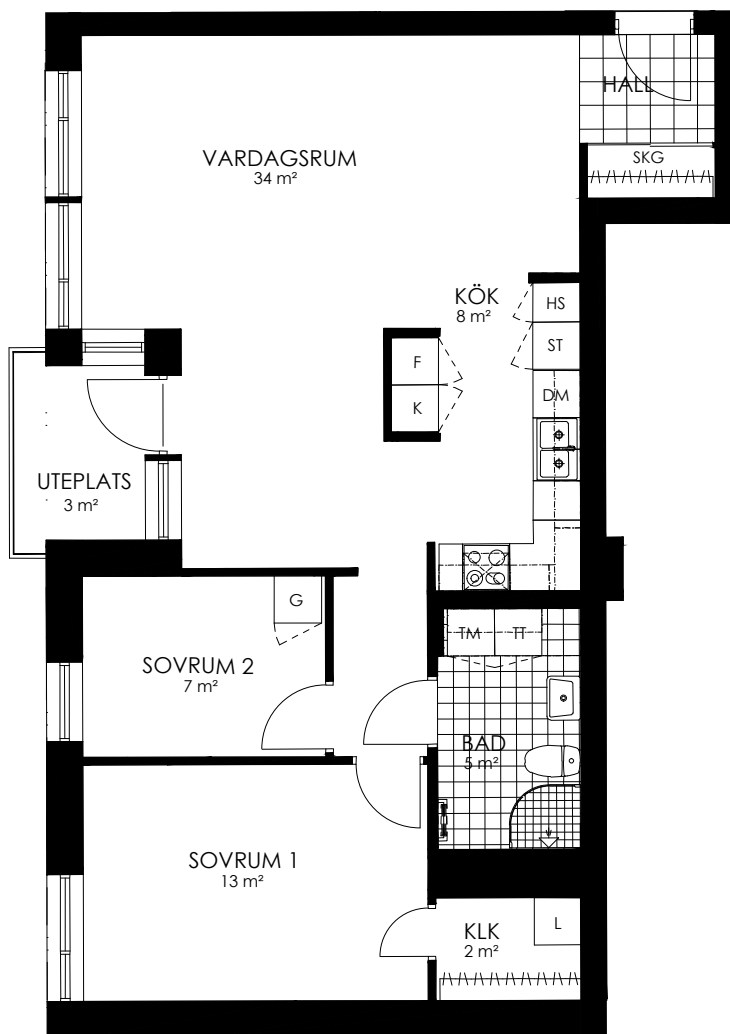

242-003-01

Våningsplan: 1

RoK: 3

Area: 76 m²

Adress: Regndroppsgatan 5

Rumsarea och lägenhetens totala boarea är avrundade till närmaste heltal

- K Kylskåp
- F Frys
- K/F Kyl/Frys
- DM Diskmaskin
- TM Tvättmaskin
- TT Torktumlare
- KM Kombimaskin
- G Garderob
- ST Städsåp
- HS Högsåp
- L Linnesåp
- SKG Skjutdörrsgarderob
- KLK Klädkammare

0 1 2 3 4 5M

Norr