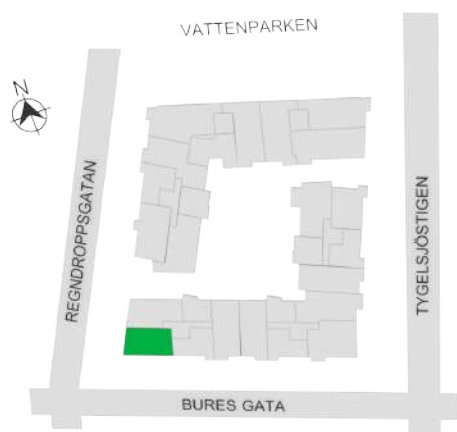

242-135-01

Våningsplan: 4

RoK: 2

Area: 66 m²

Adress: Buresgatan 16

Rumsarea och lägenhetens totala boarea är avrundade till närmaste heltal

- K Kylskåp
- F Frys
- K/F Kyl/Frys
- DM Diskmaskin
- TM Tvättmaskin
- TT Torktumlare
- KM Kombimaskin
- G Garderob
- ST Städskåp
- HS Högsåp
- L Linneskåp
- SKG Skjutdörrsgarderob
- KLK Klädkammare

0 1 2 3 4 5M

Norr