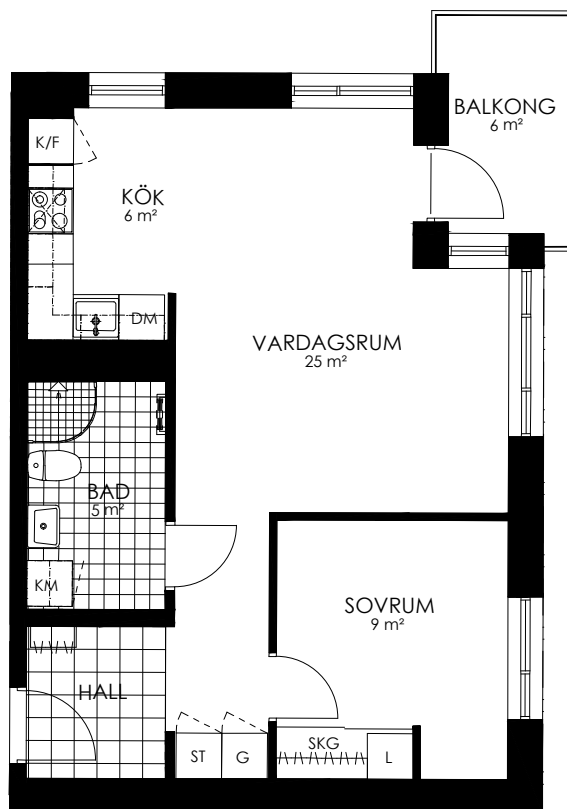

242-072-01

Våningsplan: 2

RoK: 2

Area: 52 m²

Adress: Buresgatan 20

Rumsarea och lägenhetens totala boarea är avrundade till närmaste heltal

- K Kylskåp
- F Frys
- K/F Kyl/Frys
- DM Diskmaskin
- TM Tvättmaskin
- TT Torktumlare
- KM Kombimaskin
- G Garderob
- ST Städskåp
- HS Högsåp
- L Linneskåp
- SKG Skjutdörrsgarderob
- KLK Klädkammare