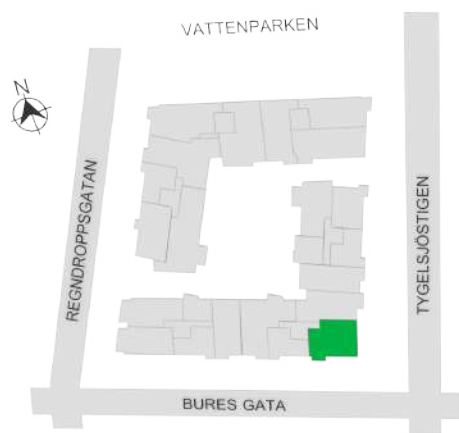

242-115-01

Våningsplan: 5

RoK: 3

Area: 77 m²

Adress: Buresgatan 18

Rumsarea och lägenhetens totala boarea är avrundade till närmaste heltal

- K Kylskåp
- F Frys
- K/F Kyl/Frys
- DM Diskmaskin
- TM Tvättmaskin
- TT Torktumlare
- KM Kombimaskin
- G Garderob
- ST Städskåp
- HS Högsåp
- L Linneskåp
- SKG Skjutdörrsgarderob
- KLK Klädkammare

0 1 2 3 4 5M

Norr