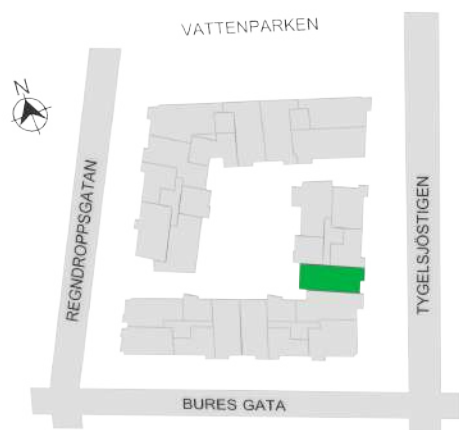

242-069-01

Våningsplan: 2

RoK: 3

Area: 72 m²

Adress: Buresgatan 20

Rumsarea och lägenhetens totala boarea är avrundade till närmaste heltal

- K Kylskåp
- F Frys
- K/F Kyl/Frys
- DM Diskmaskin
- TM Tvättmaskin
- TT Torktumlare
- KM Kombimaskin
- G Garderob
- ST Städskåp
- HS Högsåp
- L Linneskåp
- SKG Skjutdörrsgarderob
- KLK Klädkammare

0 1 2 3 4 5M

Norr