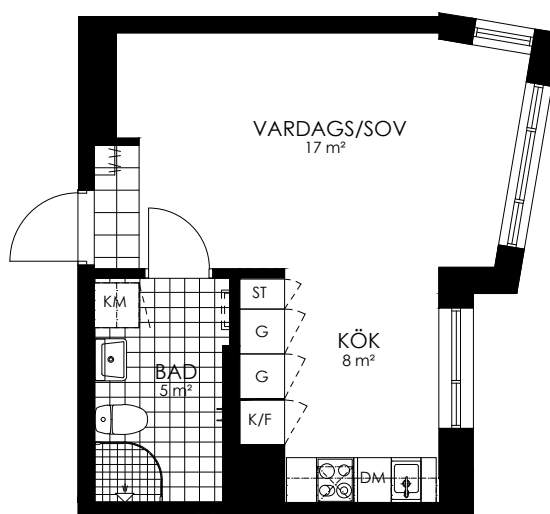

Norr

242-147-01

Våningsplan: 6

RoK: 1

Area: 31 m²

Adress: Buresgatan 16

Rumsarea och lägenhetens totala boarea är avrundade till närmaste heltal

- K Kylskåp
- F Frys
- K/F Kyl/Frys
- DM Diskmaskin
- TM Tvättmaskin
- TT Torktumlare
- KM Kombimaskin
- G Garderob
- ST Städskåp
- HS Högsåp
- L Linneskåp
- SKG Skjutdörrsgarderob
- KLK Klädkammare