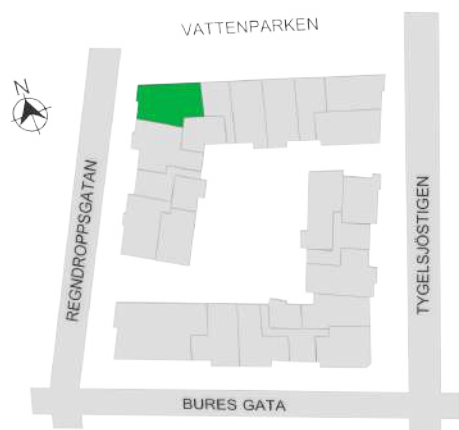

242-033-01

Våningsplan: 1

RoK: 3

Area: 79 m²

Adress: Regndroppsgatan 7

Rumsarea och lägenhetens totala boarea är avrundade till närmaste heltal

- K Kylskåp
- F Frys
- K/F Kyl/Frys
- DM Diskmaskin
- TM Tvättmaskin
- TT Torktumlare
- KM Kombimaskin
- G Garderob
- ST Städsåp
- HS Högsåp
- L Linnesåp
- SKG Skjutdörrsgarderob
- KLK Klådkammare

0 1 2 3 4 5M

Norr