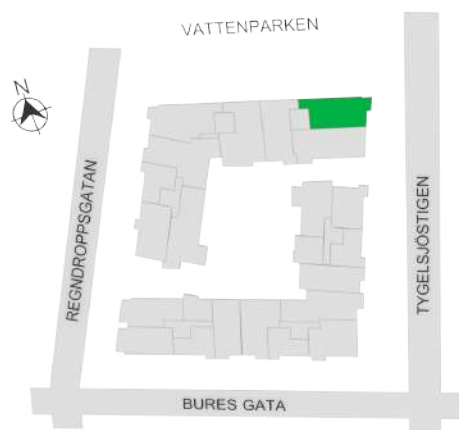

242-062-01

Våningsplan: 6

RoK: 3

Area: 75 m²

Adress: Regndroppsgatan 9

Rumsarea och lägenhetens totala boarea är avrundade till närmaste heltal

- K Kylskåp
- F Frys
- K/F Kyl/Frys
- DM Diskmaskin
- TM Tvättmaskin
- TT Torktumlare
- KM Kombimaskin
- G Garderob
- ST Städskåp
- HS Högsåp
- L Linneskåp
- SKG Skjutdörrsgarderob
- KLK Klädkammare

Norr