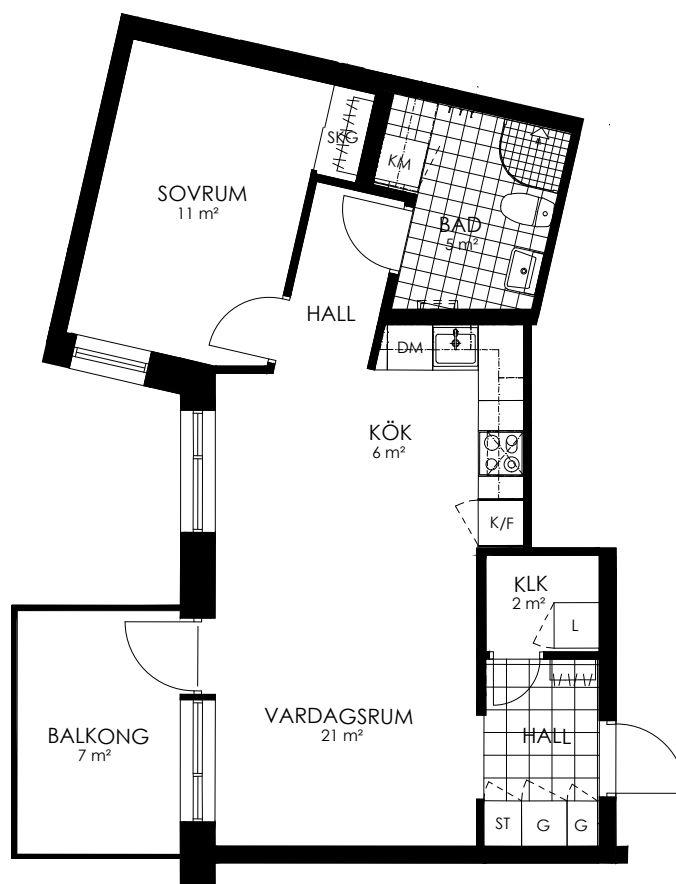

242-041-01

Våningsplan: 4

RoK: 2

Area: 52 m²

Adress: Regndroppsgatan 7

Rumsarea och lägenhetens totala boarea är avrundade till närmaste heltal

- K Kylskåp
- F Frys
- K/F Kyl/Frys
- DM Diskmaskin
- TM Tvättmaskin
- TT Torktumlare
- KM Kombimaskin
- G Garderob
- ST Städsåp
- HS Högsåp
- L Linnesåp
- SKG Skjutdörrsgarderob
- KLK Klädkammare

0 1 2 3 4 5M

Norr