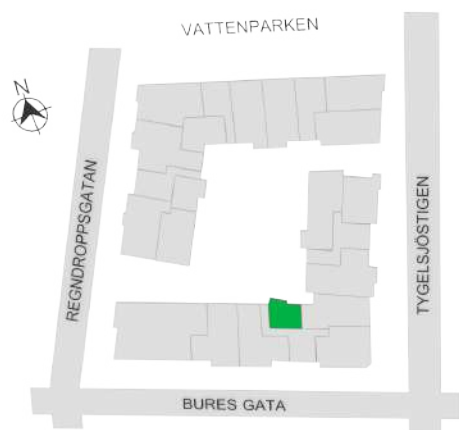

0 1 2 3 4 5M

Norr