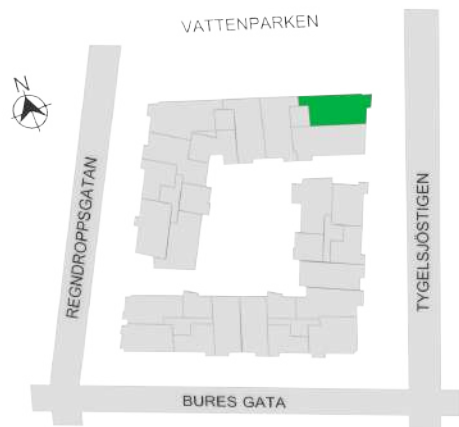

242-050-01

Våningsplan: 2

RoK: 3

Area: 75 m²

Adress: Regndroppsgatan 9

Rumsarea och lägenhetens totala boarea är avrundade till närmaste heltal

- K Kylskåp
- F Frys
- K/F Kyl/Frys
- DM Diskmaskin
- TM Tvättmaskin
- TT Torktumlare
- KM Kombimaskin
- G Garderob
- ST Städsåp
- HS Högsåp
- L Linnesåp
- SKG Skjutdörrsgarderob
- KLK Klädåp

0 1 2 3 4 5M

Norr