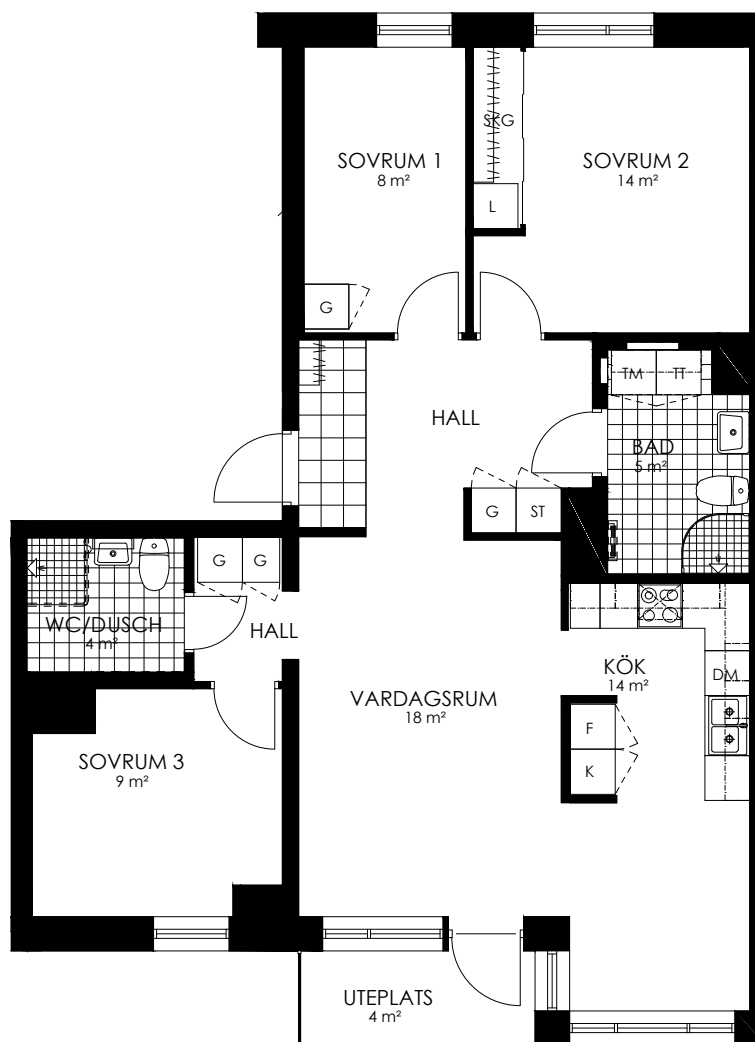

242-124-01

Våningsplan: 1

RoK: 4

Area: 89 m²

Adress: Buresgatan 16

Rumsarea och lägenhetens totala boarea är avrundade till närmaste heltal

- K Kylskåp
- F Frys
- K/F Kyl/Frys
- DM Diskmaskin
- TM Tvättmaskin
- TT Torktumlare
- KM Kombimaskin
- G Garderob
- ST Städskåp
- HS Högsåp
- L Linneskåp
- SKG Skjutdörrsgarderob
- KLK Klädkammare

0 1 2 3 4 5M

Norr