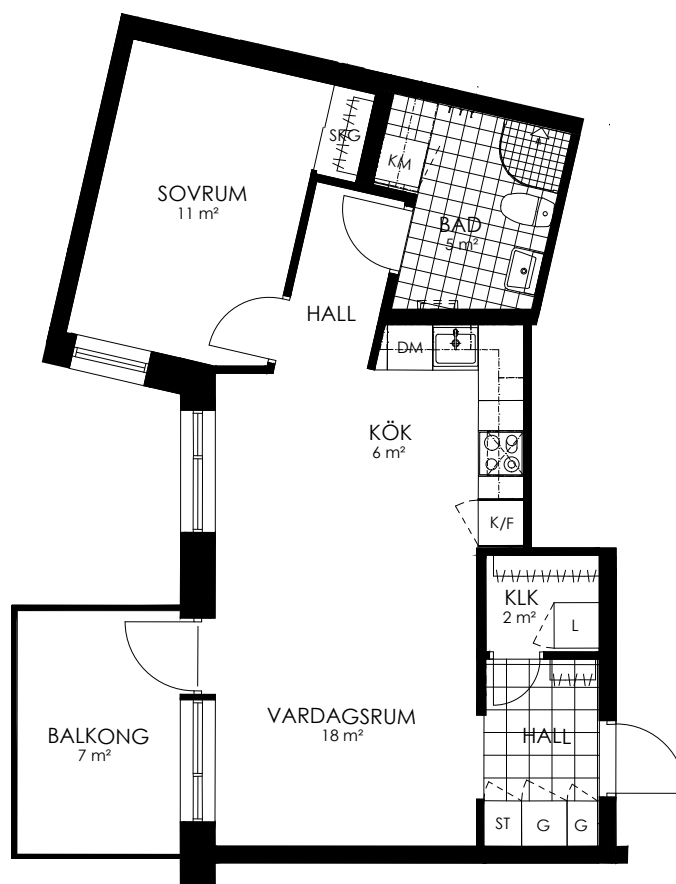

242-035-01

Våningsplan: 2

RoK: 2

Area: 52 m²

Adress: Regndroppsgatan 7

Rumsarea och lägenhetens totala boarea är avrundade till närmaste heltal

- K Kylskåp
- F Frys
- K/F Kyl/Frys
- DM Diskmaskin
- TM Tvättmaskin
- TT Torktumlare
- KM Kombimaskin
- G Garderob
- ST Städsåp
- HS Högsåp
- L Linnesåp
- SKG Skjutdörrsgarderob
- KLK Klädåp

0 1 2 3 4 5M

Norr