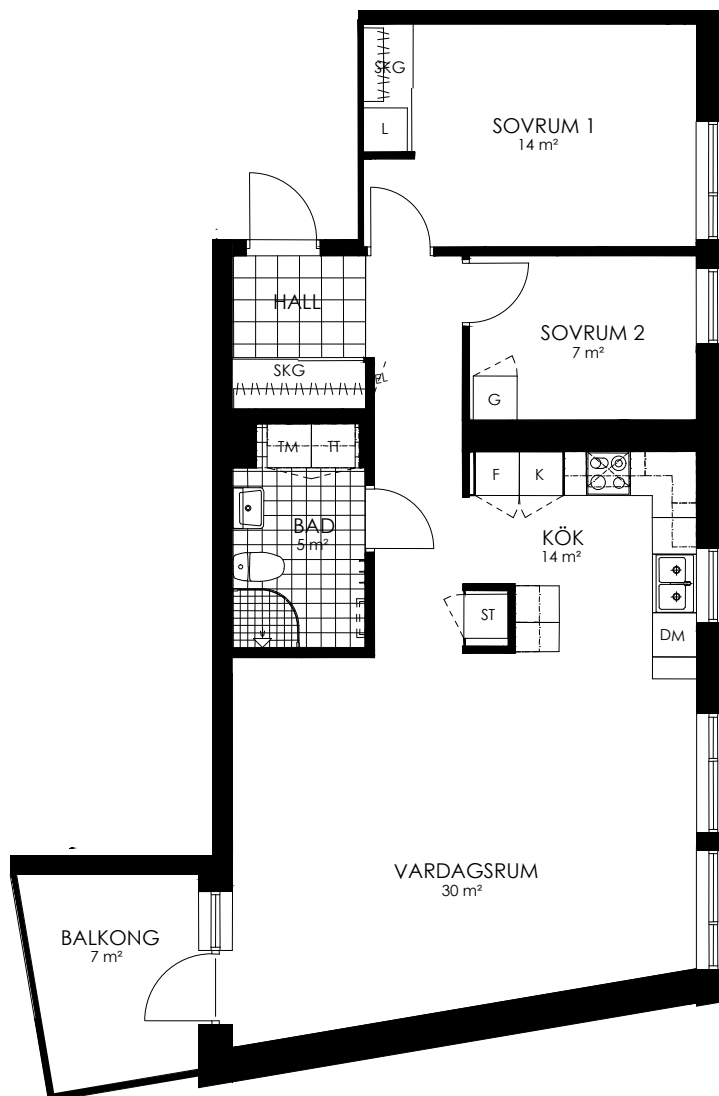

Norr

242-012-01

Våningsplan: 3

RoK: 3

Area: 78 m²

Adress: Regndroppsgatan 5

Rumsarea och lägenhetens totala boarea är avrundade till närmaste heltal

- K Kylskåp
- F Frys
- K/F Kyl/Frys
- DM Diskmaskin
- TM Tvättmaskin
- TT Torktumlare
- KM Kombimaskin
- G Garderob
- ST Städskåp
- HS Högsåp
- L Linneskåp
- SKG Skjutdörrsgarderob
- KLK Klädkammare