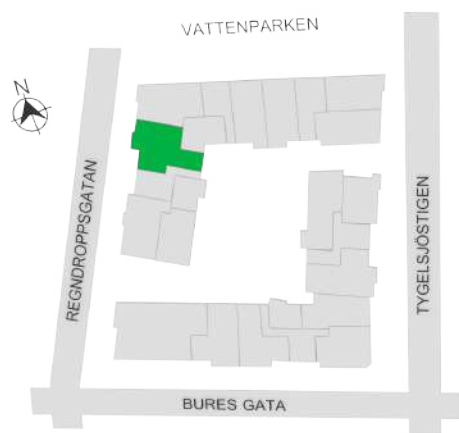

242-001-01

Våningsplan: 1

RoK: 3

Area: 82 m²

Adress: Regndroppsgatan 5

Rumsarea och lägenhetens totala boarea är avrundade till närmaste heltal

242-002-01

Våningsplan: 1