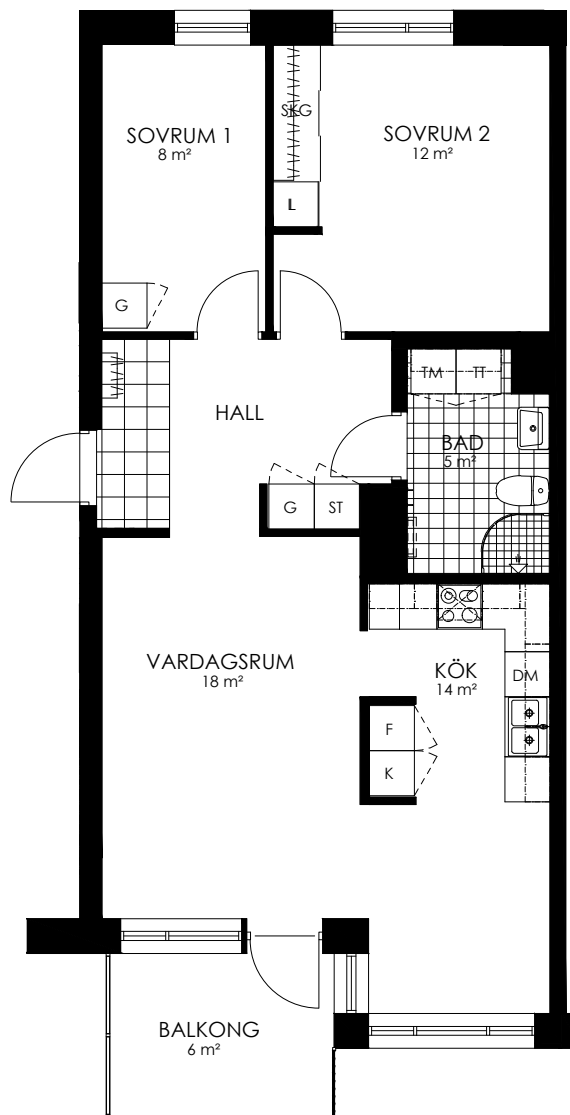

242-138-01

Våningsplan: 4

RoK: 3

Area: 72 m²

Adress: Buresgatan 16

Rumsarea och lägenhetens totala boarea är avrundade till närmaste heltal

- K Kylskåp
- F Frys
- K/F Kyl/Frys
- DM Diskmaskin
- TM Tvättmaskin
- TT Torktumlare
- KM Kombimaskin
- G Garderob
- ST Städskåp
- HS Högsåp
- L Linneskåp
- SKG Skjutdörrsgarderob
- KLK Klädkammare

0 1 2 3 4 5M

Norr