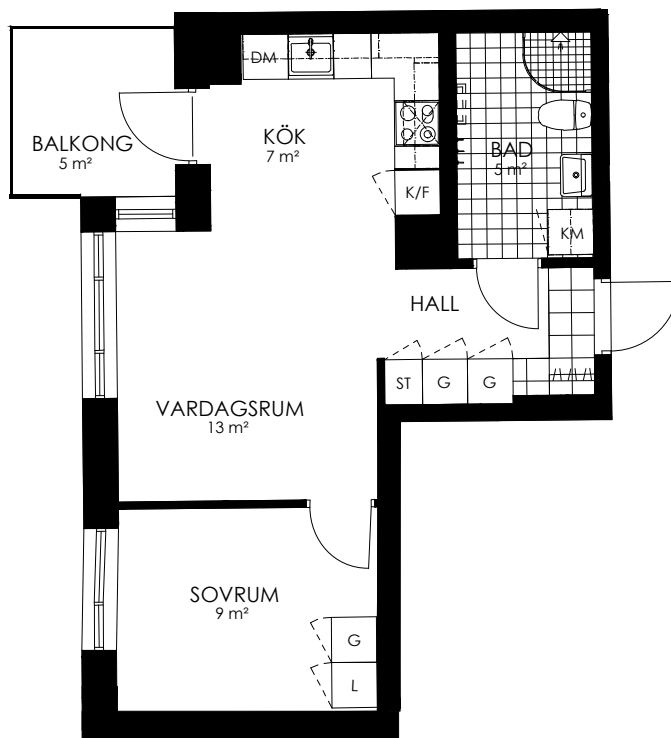

Norr

242-027-01

Våningsplan: 7

RoK: 2

Area: 41 m²

Adress: Regndroppsgatan 5

Rumsarea och lägenhetens totala boarea är avrundade till närmaste heltal

- K Kylskåp
- F Frys
- K/F Kyl/Frys
- DM Diskmaskin
- TM Tvättmaskin
- TT Torktumlare
- KM Kombimaskin
- G Garderob
- ST Städsåp
- HS Högsåp
- L Linnesåp
- SKG Skjutdörrsgarderob
- KLK Klädåp