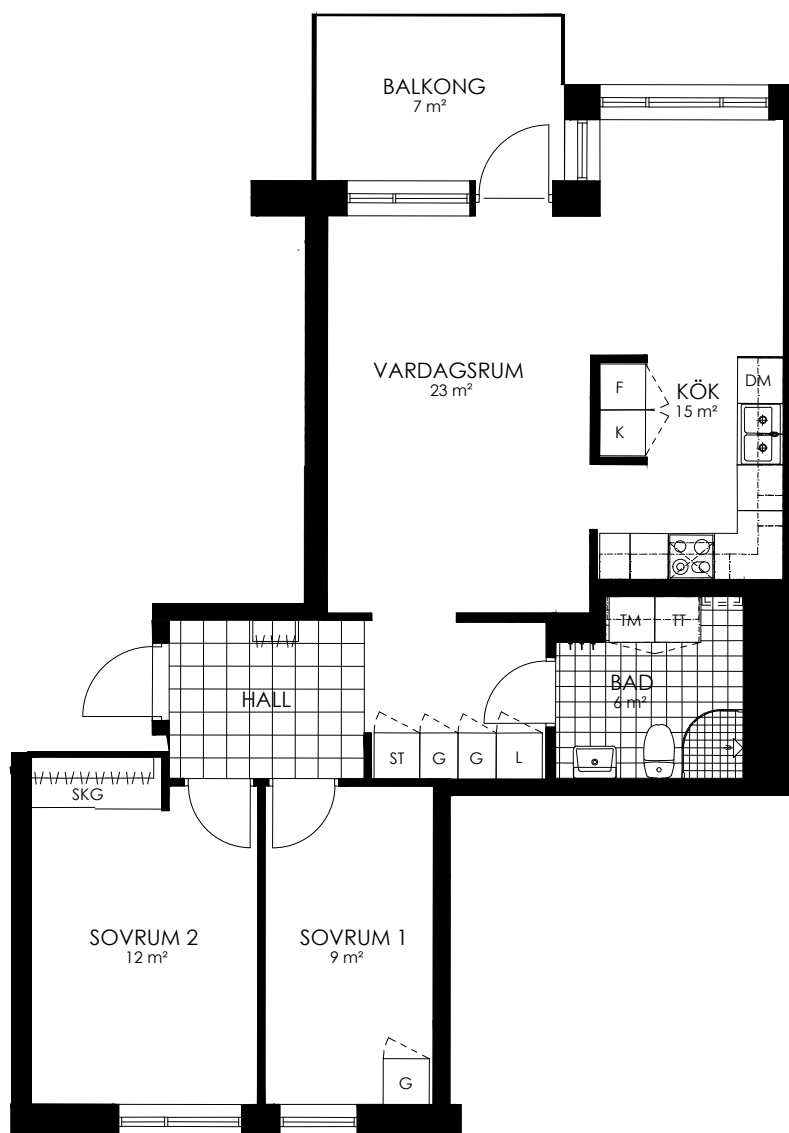

242-015-01

Våningsplan: 4

RoK: 3

Area: 73 m²

Adress: Regndroppsgatan 5

Rumsarea och lägenhetens totala boarea är avrundade till närmaste heltal

- K Kylskåp
- F Frys
- K/F Kyl/Frys
- DM Diskmaskin
- TM Tvättmaskin
- TT Torktumlare
- KM Kombimaskin
- G Garderob
- ST Städskåp
- HS Högsåp
- L Linneskåp
- SKG Skjutdörrsgarderob
- KLK Klädkammare

0 1 2 3 4 5M

Norr