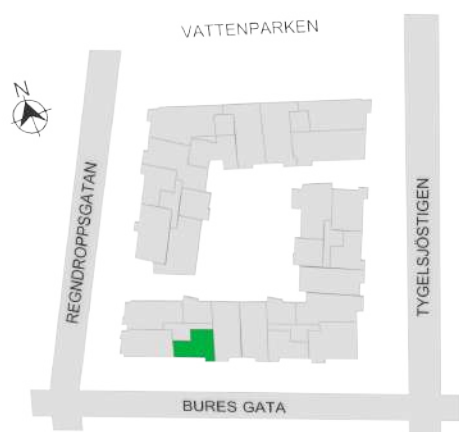

0 1 2 3 4 5M

Norr