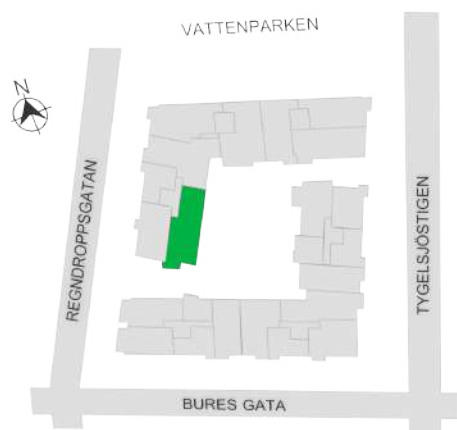

242-025-01

Våningsplan: 6 RoK: 4 Area: 98 m² Adress: Regndroppsgatan 5

Rumsarea och lägenhetens totala boarea är avrundade till närmaste heltal

- **K** Kylskåp
- **F** Frys
- **K/F** Kyl/Frys
- **DM** Diskmaskin
- **TM** Tvättmaskin
- **TT** Torktumlare
- **KM** Kombimaskin
- **G** Garderob
- **ST** Städskåp
- **HS** Högskåp
- **L** Linneskåp
- **SKG** Skjutdörrsgarderob
- **KLK** Klädkammare

0 1 2 3 4 5M

Norr