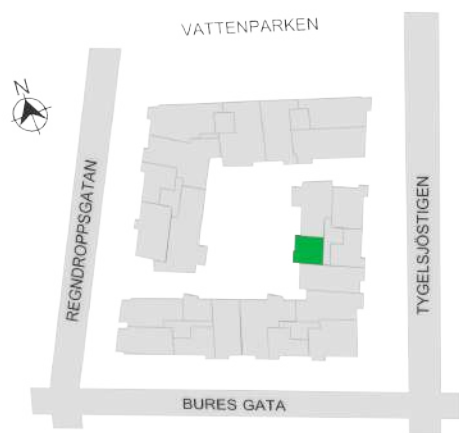

0 1 2 3 4 5M

Norr