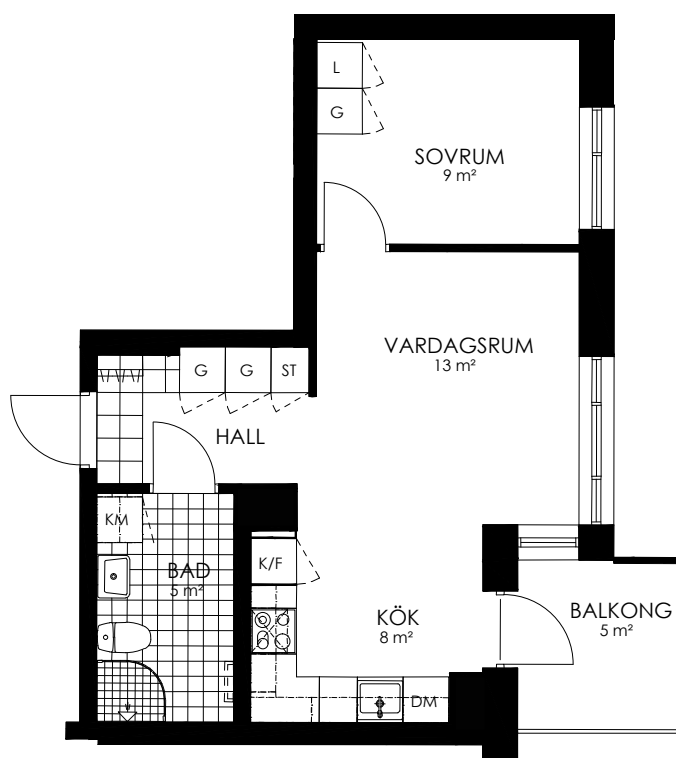

Norr

242-073-01

Våningsplan: 3

RoK: 2

Area: 41 m²

Adress: Buresgatan 20

Rumsarea och lägenhetens totala boarea är avrundade till närmaste heltal .

- K Kylskåp
- F Frys
- K/F Kyl/Frys
- DM Diskmaskin
- TM Tvättmaskin
- TT Torktumlare
- KM Kombimaskin
- G Garderob
- ST Städsåp
- HS Högsåp
- L Linnesåp
- SKG Skjutdörrsgarderob
- KLK Klädåp