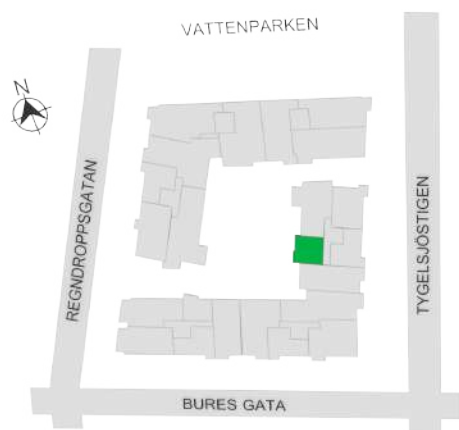

0 1 2 3 4 5M

Norr