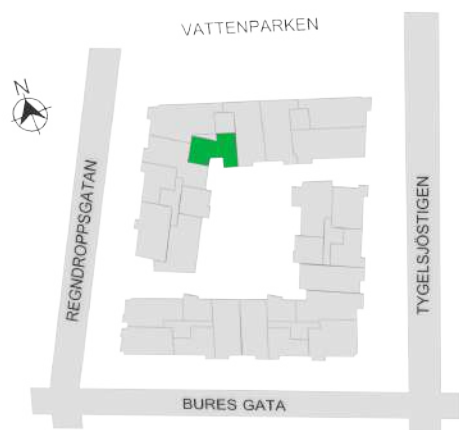

242-035-01

Våningsplan: 2

RoK: 2

Area: 52 m²

Adress: Regndroppsgatan 7

Rumsarea och lägenhetens totala boarea är avrundade till närmaste heltal

- K Kylskåp
- F Frys
- K/F Kyl/Frys
- DM Diskmaskin
- TM Tvättmaskin
- TT Torktumlare
- KM Kombimaskin
- G Garderob
- ST Städsåp
- HS Högsåp
- L Linnesåp
- SKG Skjutdörrsgarderob
- KLK Klädåp

0 1 2 3 4 5M

Norr