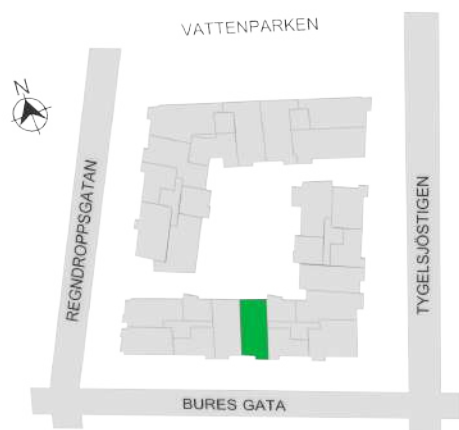

242-108-01

Våningsplan: 4

RoK: 3

Area: 72 m²

Adress: Buresgatan 18

Rumsarea och lägenhetens totala boarea är avrundade till närmaste heltal

- K Kylskåp
- F Frys
- K/F Kyl/Frys
- DM Diskmaskin
- TM Tvättmaskin
- TT Torktumlare
- KM Kombimaskin
- G Garderob
- ST Städsåp
- HS Högsåp
- L Linnesåp
- SKG Skjutdörrsgarderob
- KLK Klädåp

0 1 2 3 4 5M

Norr