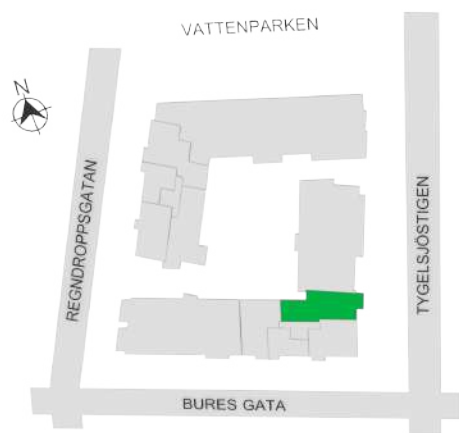

242-122-01

Våningsplan: 7 RoK: 4 Area: 94 m² Adress: Buresgatan 18

Rumsarea och lägenhetens totala boarea är avrundade till närmaste heltal

- K Kylskåp
- F Frys
- K/F Kyl/Frys
- DM Diskmaskin
- TM Tvättmaskin
- TT Torktumlare
- KM Kombimaskin
- G Garderob
- ST Städskåp
- HS Högsåp
- L Linneskåp
- SKG Skjutdörrsgarderob
- KLK Klädkammare

0 1 2 3 4 5M