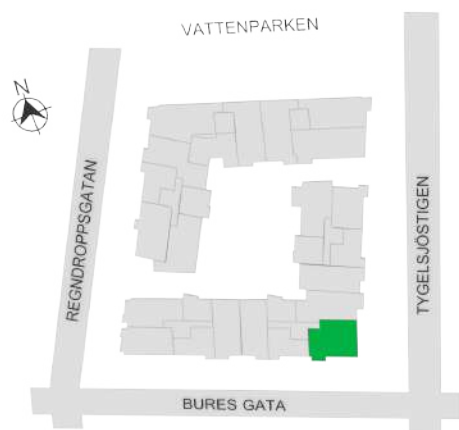

242-111-01

Våningsplan: 4

RoK: 3

Area: 77 m²

Adress: Buresgatan 18

Rumsarea och lägenhetens totala boarea är avrundade till närmaste heltal

- K Kylskåp
- F Frys
- K/F Kyl/Frys
- DM Diskmaskin
- TM Tvättmaskin
- TT Torktumlare
- KM Kombimaskin
- G Garderob
- ST Städskåp
- HS Högsåp
- L Linneskåp
- SKG Skjutdörrsgarderob
- KLK Klädkammare

0 1 2 3 4 5M

Norr