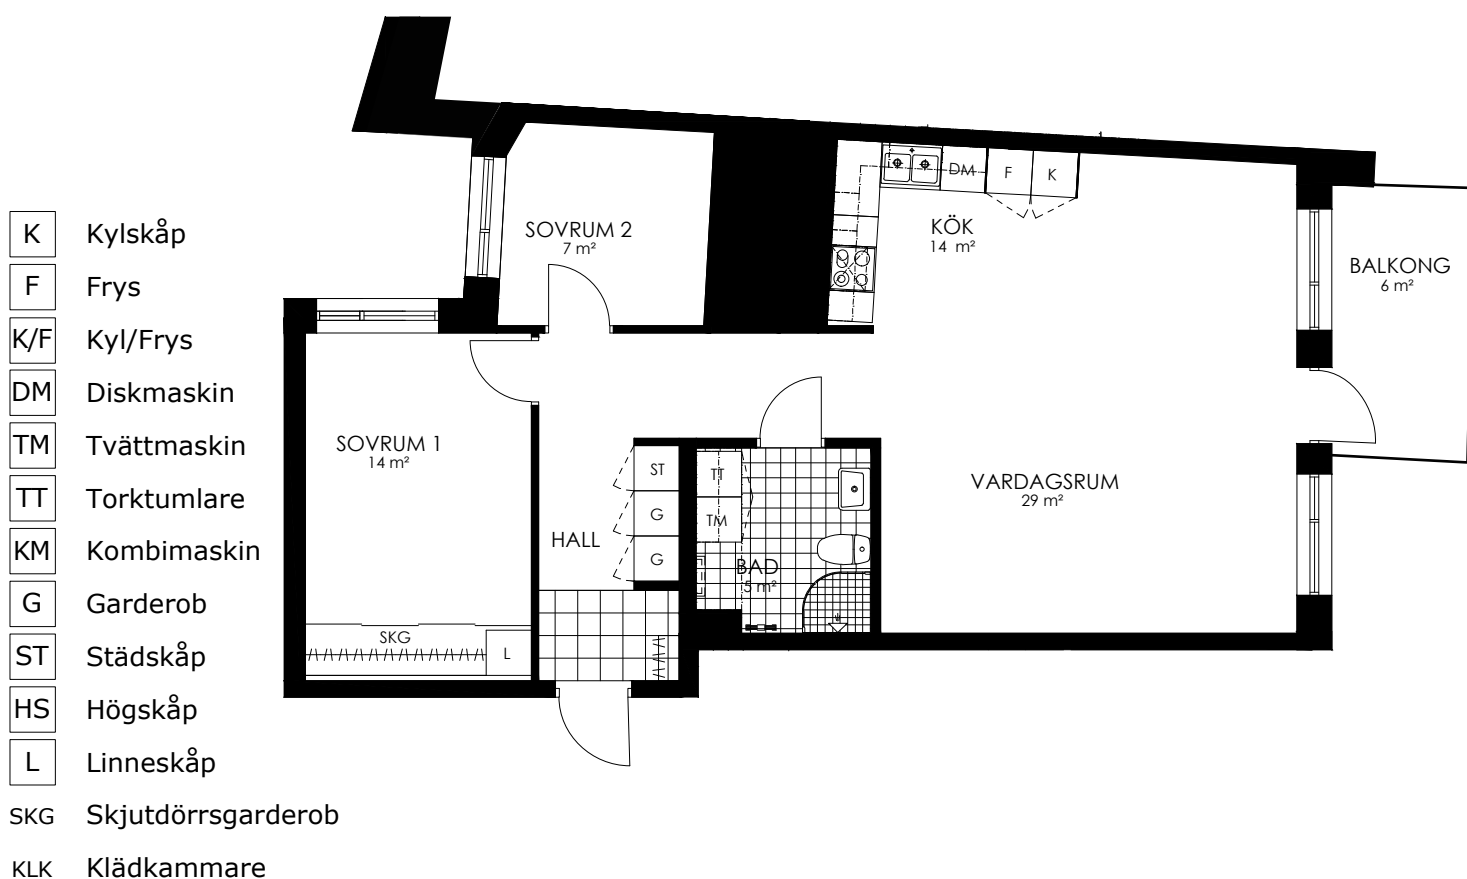

0 1 2 3 4 5M

Norr

242-100-01

Våningsplan: 2

RoK: 3

Area: 77 m²

Adress: Buresgatan 18

Rumsarea och lägenhetens totala boarea är avrundade till närmaste heltal