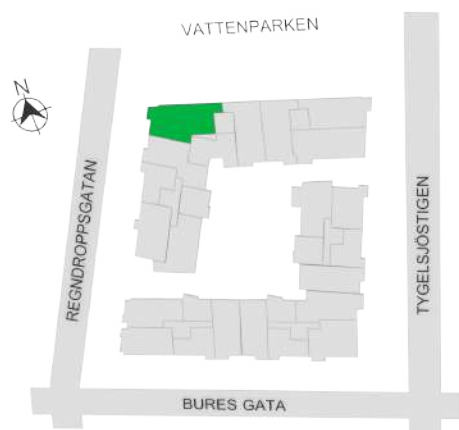

242-039-01

Våningsplan: 3

RoK: 4

Area: 92 m²

Adress: Regndroppsgatan 7

Rumsarea och lägenhetens totala boarea är avrundade till närmaste heltal

- K Kylskåp
- F Frys
- K/F Kyl/Frys
- DM Diskmaskin
- TM Tvättmaskin
- TT Torktumlare
- KM Kombimaskin
- G Garderob
- ST Städskåp
- HS Högsåp
- L Linneskåp
- SKG Skjutdörrsgarderob
- KLK Klädkammare

0 1 2 3 4 5M

Norr