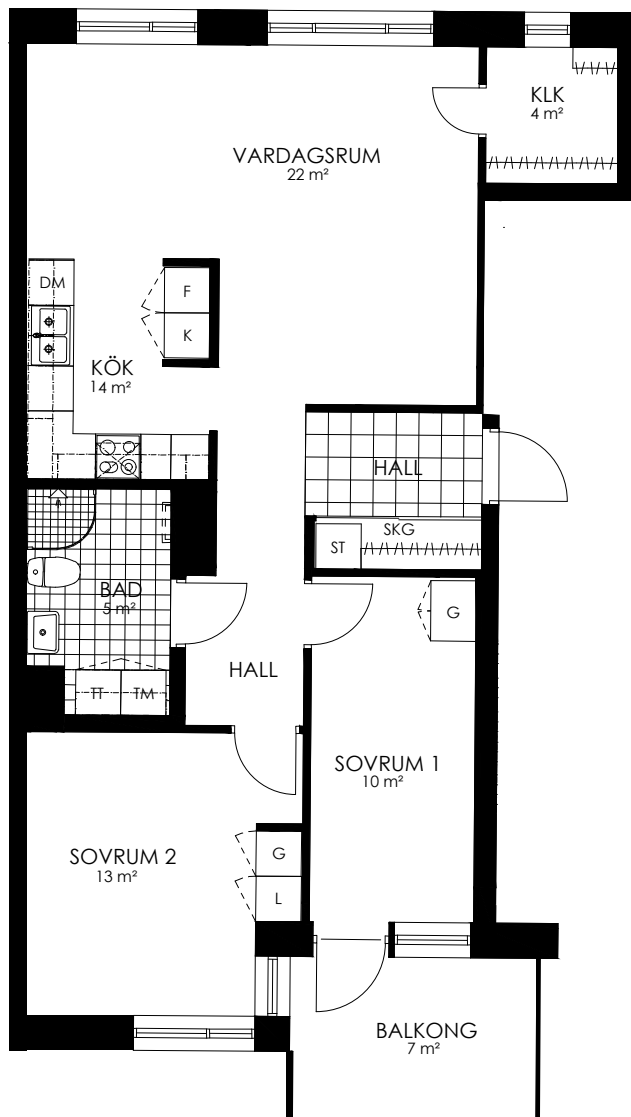

Norr

242-052-01

Våningsplan: 2

RoK: 3

Area: 76 m²

Adress: Regndroppsgatan 9

Rumsarea och lägenhetens totala boarea är avrundade till närmaste heltal

- K Kylskåp
- F Frys
- K/F Kyl/Frys
- DM Diskmaskin
- TM Tvättmaskin
- TT Torktumlare
- KM Kombimaskin
- G Garderob
- ST Städsåp
- HS Högsåp
- L Linnesåp
- SKG Skjutdörrsgarderob
- KLK Klädåp