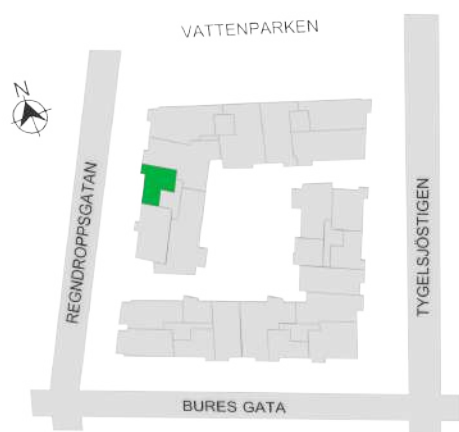

0 1 2 3 4 5M

Norr