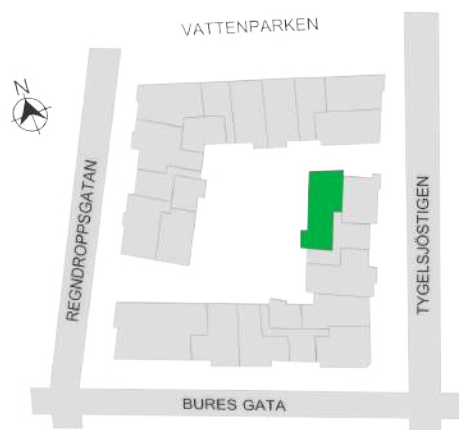

242-066-01

Våningsplan: 1

RoK: 4

Area: 88 m²

Adress: Buresgatan 20

Rumsarea och lägenhetens totala boarea är avrundade till närmaste heltal

- K Kylskåp
- F Frys
- K/F Kyl/Frys
- DM Diskmaskin
- TM Tvättmaskin
- TT Torktumlare
- KM Kombimaskin
- G Garderob
- ST Städskåp
- HS Högsåp
- L Linneskåp
- SKG Skjutdörrsgarderob
- KLK Klädkammare

0 1 2 3 4 5M

Norr