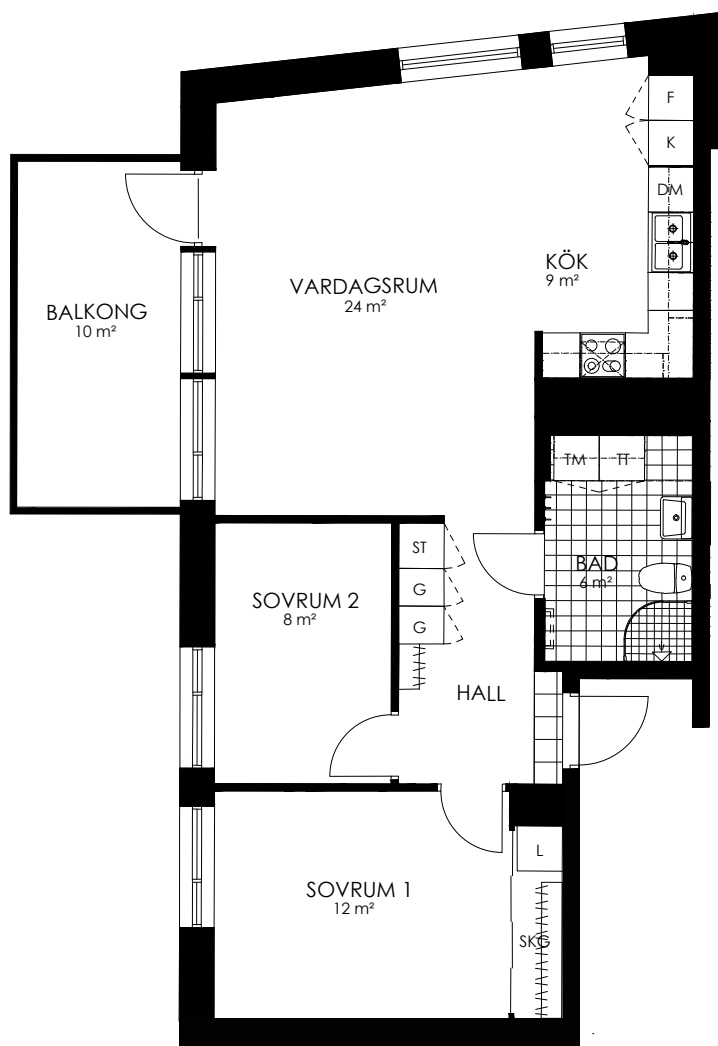

242-076-01

Våningsplan: 3

RoK: 3

Area: 69 m²

Adress: Buresgatan 20

Rumsarea och lägenhetens totala boarea är avrundade till närmaste heltal

- K Kylskåp
- F Frys
- K/F Kyl/Frys
- DM Diskmaskin
- TM Tvättmaskin
- TT Torktumlare
- KM Kombimaskin
- G Garderob
- ST Städskåp
- HS Högsåp
- L Linneskåp
- SKG Skjutdörrsgarderob
- KLK Klädkammare

0 1 2 3 4 5M

Norr