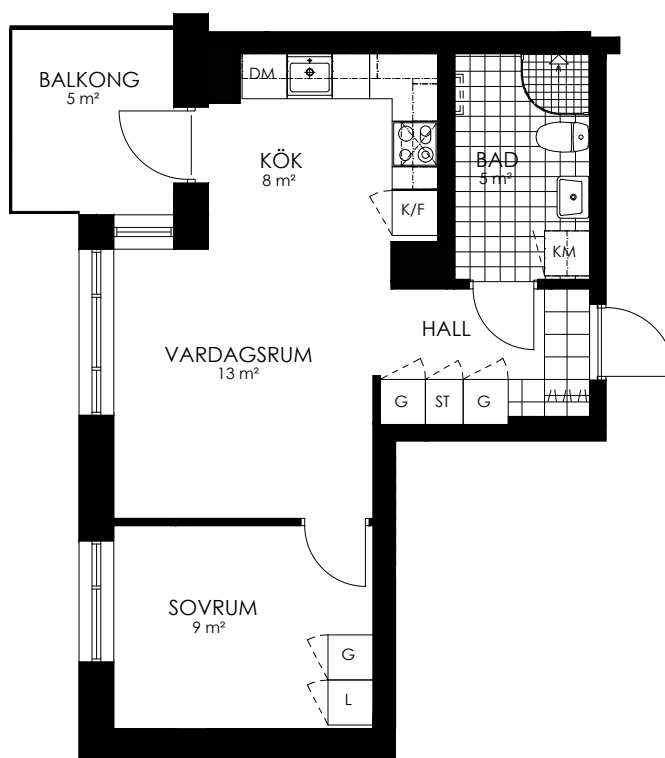

Norr

242-107-01

Våningsplan: 4

RoK: 2

Area: 41 m²

Adress: Buresgatan 18

Rumsarea och lägenhetens totala boarea är avrundade till närmaste heltal

- K Kylskåp
- F Frys
- K/F Kyl/Frys
- DM Diskmaskin
- TM Tvättmaskin
- TT Torktumlare
- KM Kombimaskin
- G Garderob
- ST Städskåp
- HS Högsåp
- L Linneskåp
- SKG Skjutdörrsgarderob
- KLK Klädkammare