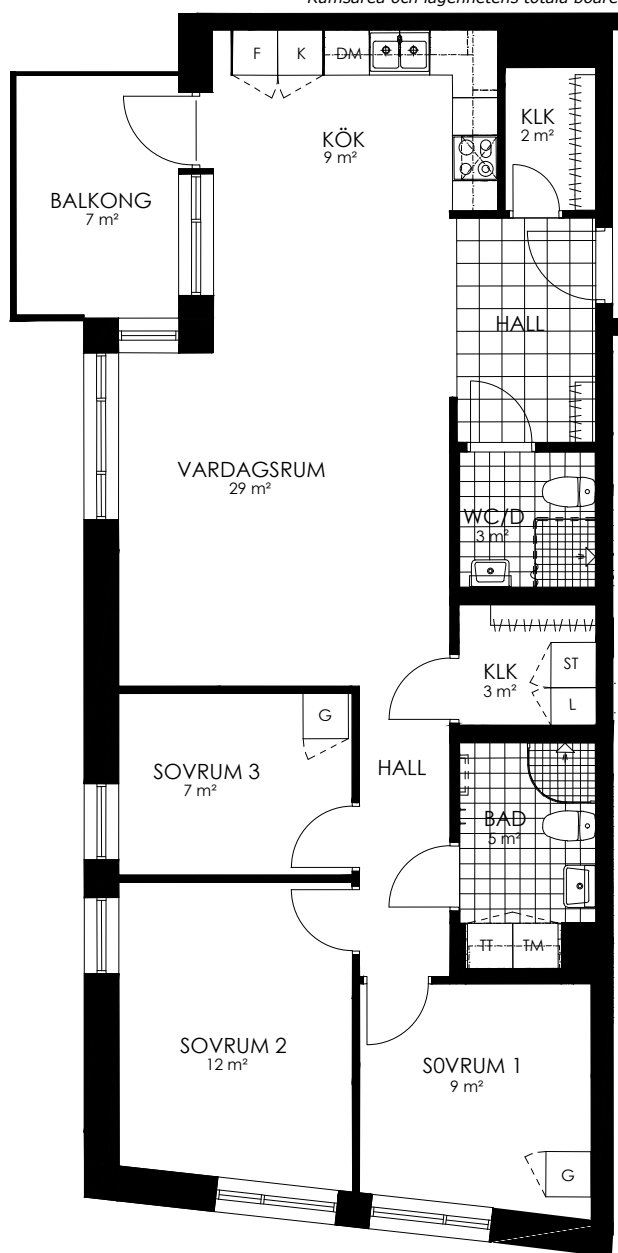

Norr

242-057-01

Våningsplan: 4

RoK: 4

Area: 91 m²

Adress: Regndroppsgatan 9

Rumsarea och lägenhetens totala boarea är avrundade till närmaste heltal

- K Kylskåp
- F Frys
- K/F Kyl/Frys
- DM Diskmaskin
- TM Tvättmaskin
- TT Torktumlare
- KM Kombimaskin
- G Garderob
- ST Städskåp
- HS Högsåp
- L Linneskåp
- SKG Skjutdörrsgarderob
- KLK Klädkammare