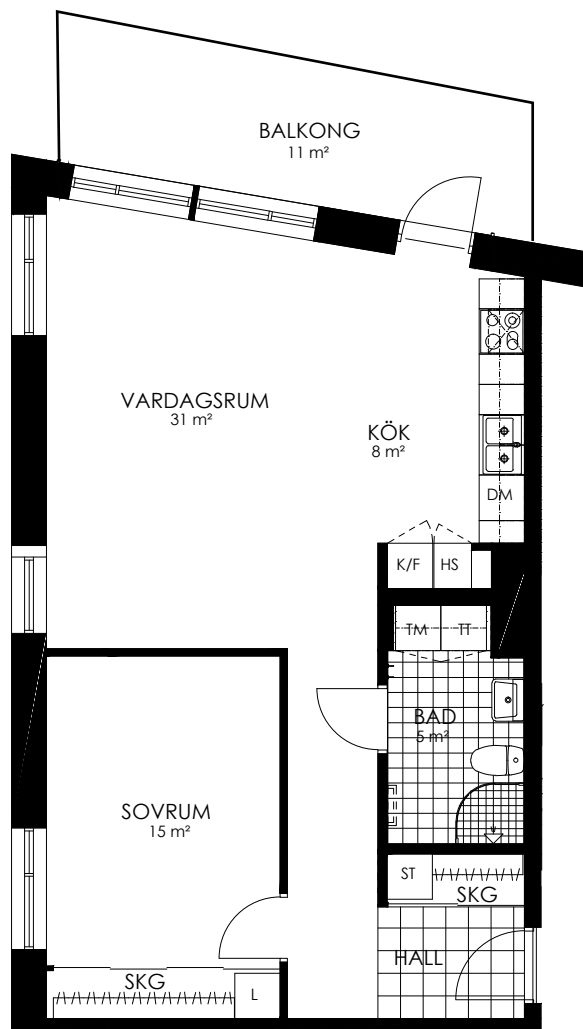

Norr

242-135-01

Våningsplan: 4

RoK: 2

Area: 66 m²

Adress: Buresgatan 16

Rumsarea och lägenhetens totala boarea är avrundade till närmaste heltal

- K Kylskåp
- F Frys
- K/F Kyl/Frys
- DM Diskmaskin
- TM Tvättmaskin
- TT Torktumlare
- KM Kombimaskin
- G Garderob
- ST Städskåp
- HS Högsåp
- L Linneskåp
- SKG Skjutdörrsgarderob
- KLK Klädkammare