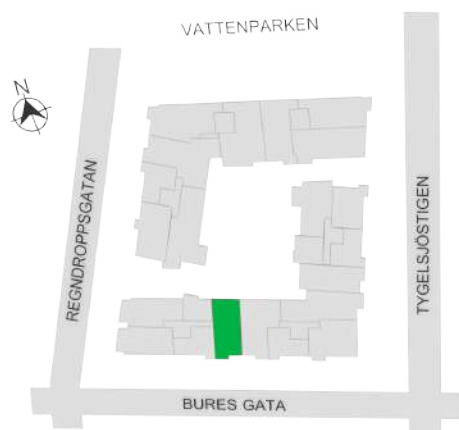

242-148-01

Våningsplan: 6

RoK: 3

Area: 72 m²

Adress: Buresgatan 16

Rumsarea och lägenhetens totala boarea är avrundade till närmaste heltal

- K Kylskåp
- F Frys
- K/F Kyl/Frys
- DM Diskmaskin
- TM Tvättmaskin
- TT Torktumlare
- KM Kombimaskin
- G Garderob
- ST Städskåp
- HS Högsåp
- L Linneskåp
- SKG Skjutdörrsgarderob
- KLK Klädkammare

0 1 2 3 4 5M

Norr