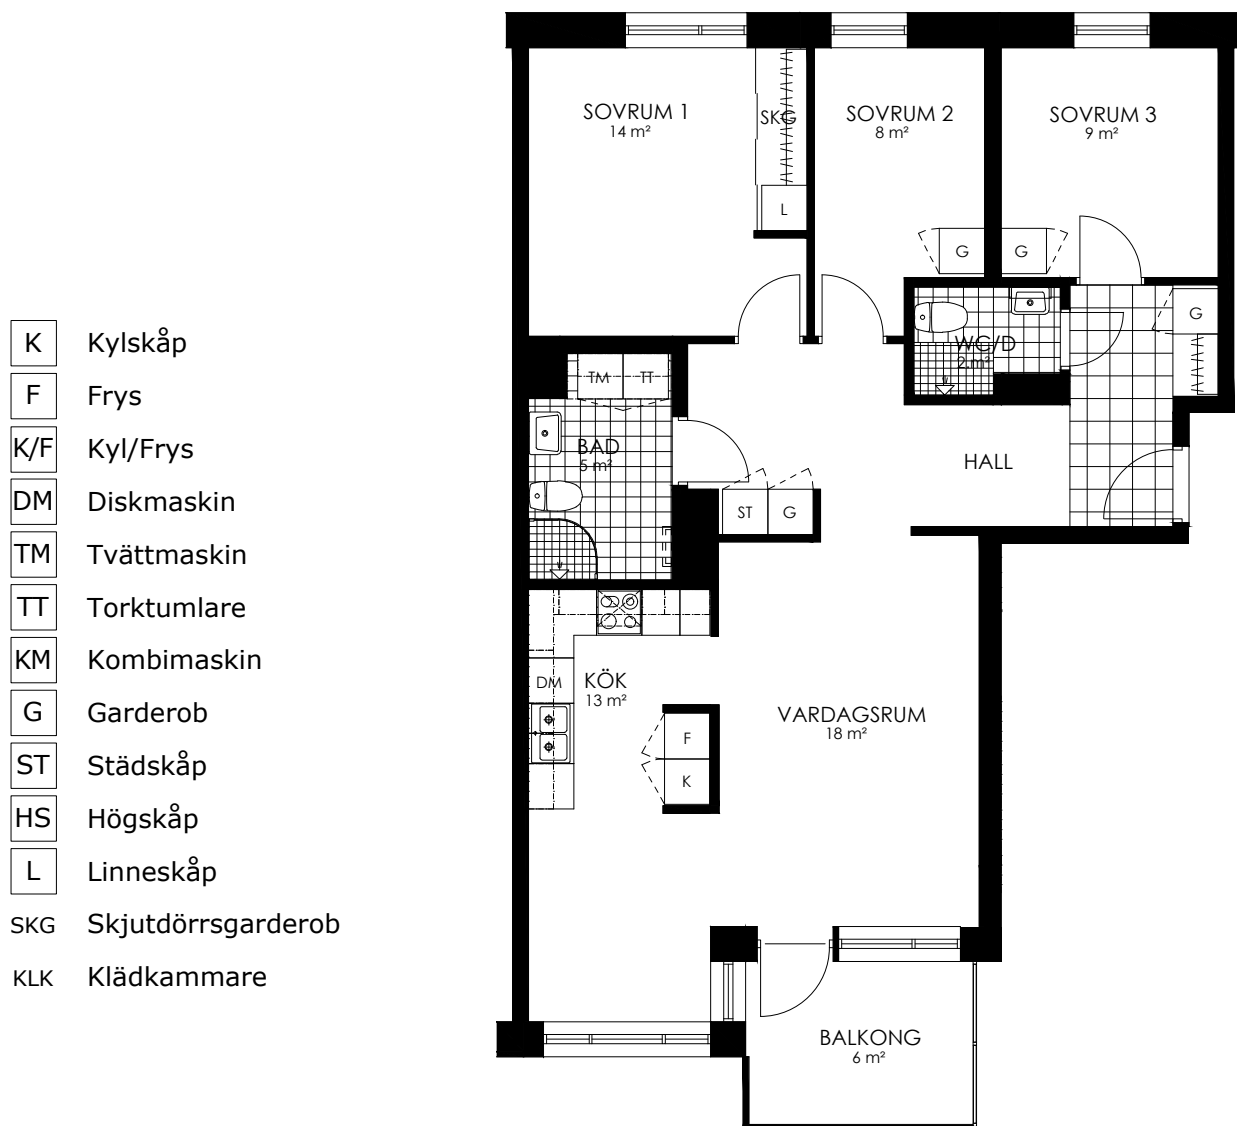

0 1 2 3 4 5M

Norr

242-121-01

Våningsplan: 7

RoK: 4

Area: 90 m²

Adress: Buresgatan 18

Rumsarea och lägenhetens totala boarea är avrundade till närmaste heltal