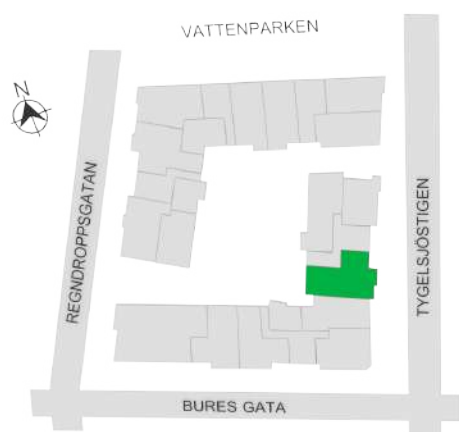

242-065-01

Våningsplan: 1

RoK: 4

Area: 89 m²

Adress: Buresgatan 20

Rumsarea och lägenhetens totala boarea är avrundade till närmaste heltal

0 1 2 3 4 5M

Norr