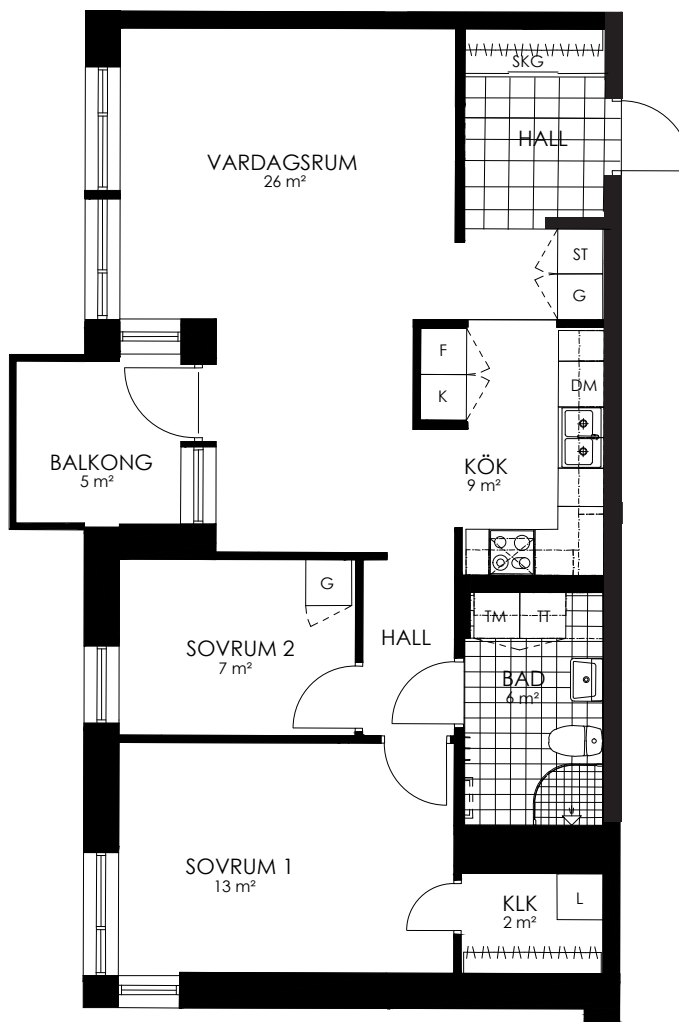

Norr

242-030-01

Våningsplan: 7

RoK: 3

Area: 73 m²

Adress: Regndroppsgatan 5

Rumsarea och lägenhetens totala boarea är avrundade till närmaste heltal

- K Kylskåp
- F Frys
- K/F Kyl/Frys
- DM Diskmaskin
- TM Tvättmaskin
- TT Torktumlare
- KM Kombimaskin
- G Garderob
- ST Städskåp
- HS Högsåp
- L Linneskåp
- SKG Skjutdörrsgarderob
- KLK Klädkammare