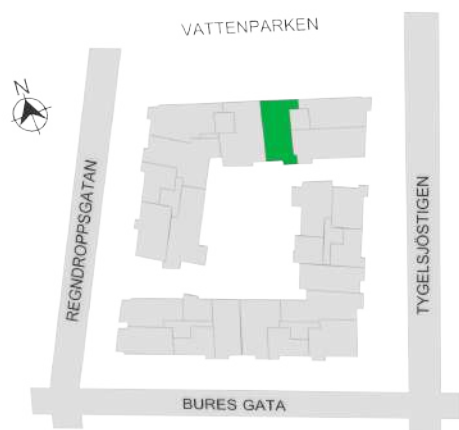

0 1 2 3 4 5M

Norr

242-065-01

Våningsplan: 1

RoK: 4

Area: 89 m²

Adress: Buresgatan 20

Rumsarea och lägenhetens totala boarea är avrundade till närmaste heltal