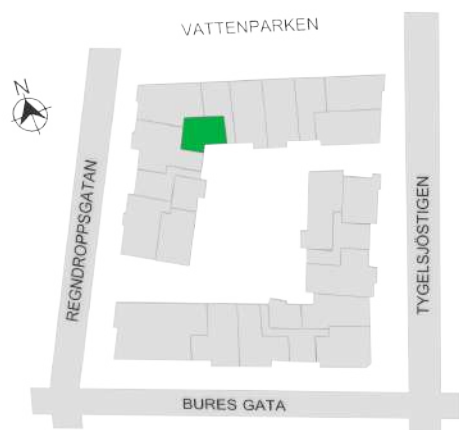

0 1 2 3 4 5M

Norr

242-033-01

Våningsplan: 1

RoK: 3

Area: 79 m²

Adress: Regndroppsgatan 7

Rumsarea och lägenhetens totala boarea är avrundade till närmaste heltal