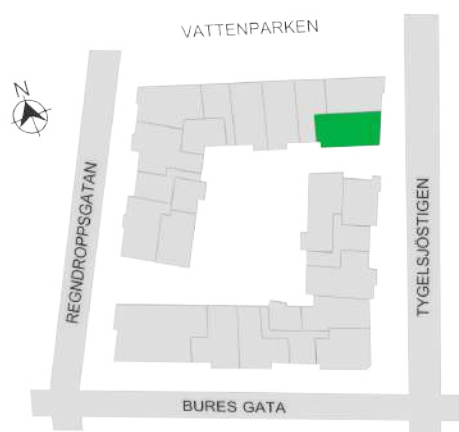

242-048-01

Våningsplan: 1

RoK: 3

Area: 75 m²

Adress: Regndroppsgatan 9

Rumsarea och lägenhetens totala boarea är avrundade till närmaste heltal

0 1 2 3 4 5M

Norr