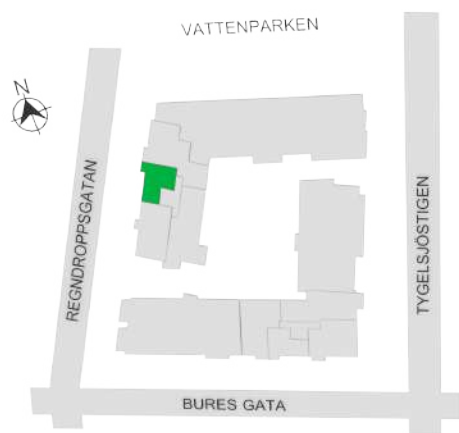

0 1 2 3 4 5M

Norr

242-028-01

Våningsplan: 7

RoK: 4

Area: 92 m²

Adress: Regndroppsgatan 5

Rumsarea och lägenhetens totala boarea är avrundade till närmaste heltal