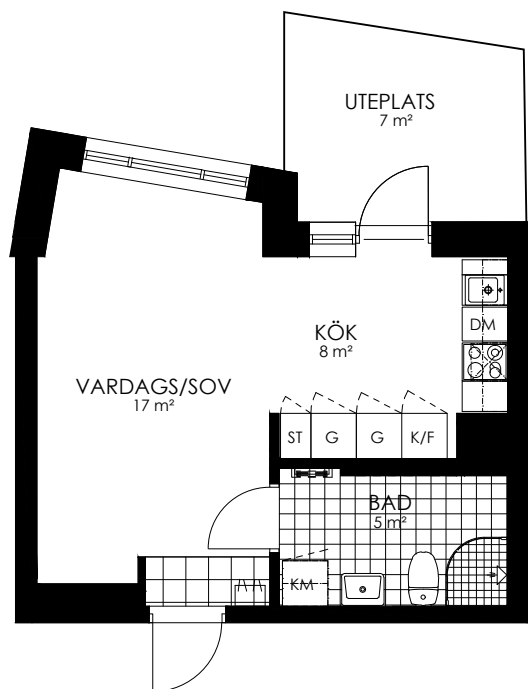

Norr

242-094-01

Våningsplan: 1

RoK: 1

Area: 31 m²

Adress: Buresgatan 18

Rumsarea och lägenhetens totala boarea är avrundade till närmaste heltal

- K Kylskåp
- F Frys
- K/F Kyl/Frys
- DM Diskmaskin
- TM Tvättmaskin
- TT Torktumlare
- KM Kombimaskin
- G Garderob
- ST Städsåp
- HS Högsåp
- L Linnesåp
- SKG Skjutdörrsgarderob
- KLK Klädåp