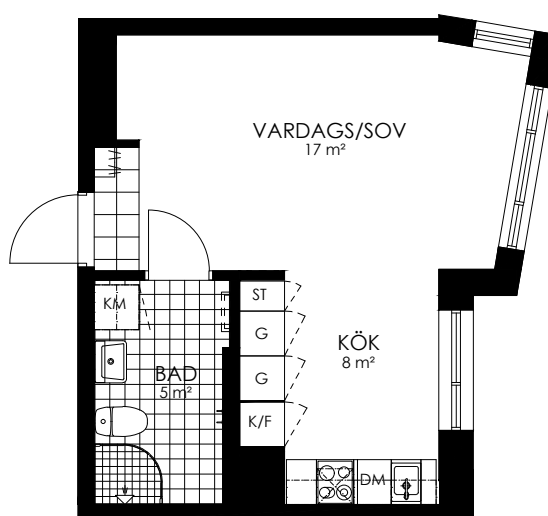

Norr

242-127-01

Våningsplan: 2

RoK: 1

Area: 31 m²

Adress: Buresgatan 16

Rumsarea och lägenhetens totala boarea är avrundade till närmaste heltal

- K Kylskåp
- F Frys
- K/F Kyl/Frys
- DM Diskmaskin
- TM Tvättmaskin
- TT Torktumlare
- KM Kombimaskin
- G Garderob
- ST Städskåp
- HS Högsåp
- L Linneskåp
- SKG Skjutdörrsgarderob
- KLK Klädkammare