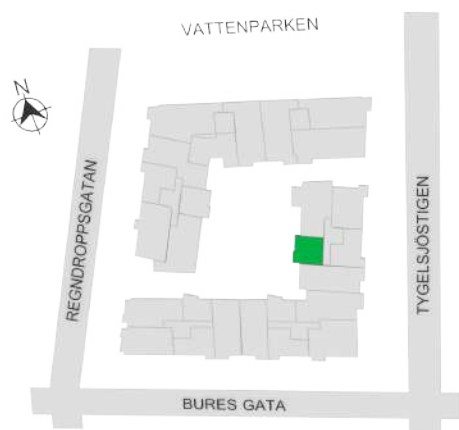

0 1 2 3 4 5M

Norr