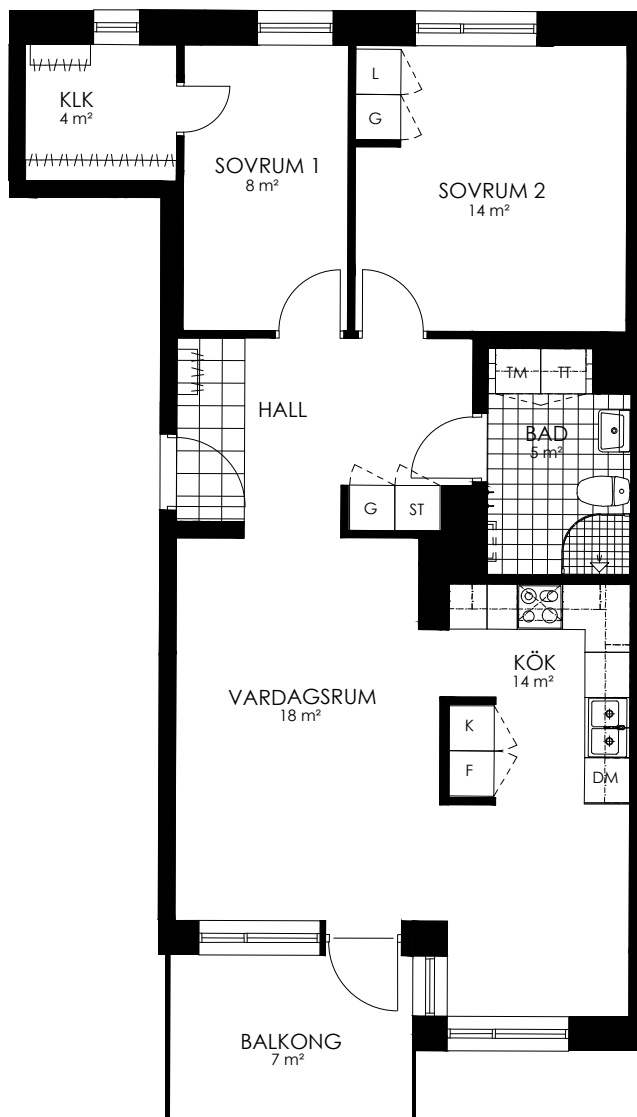

242-037-01

Våningsplan: 3

RoK: 3

Area: 75 m²

Adress: Regndroppsgatan 7

Rumsarea och lägenhetens totala boarea är avrundade till närmaste heltal

- K Kylskåp
- F Frys
- K/F Kyl/Frys
- DM Diskmaskin
- TM Tvättmaskin
- TT Torktumlare
- KM Kombimaskin
- G Garderob
- ST Städskåp
- HS Högsåp
- L Linneskåp
- SKG Skjutdörrsgarderob
- KLK Klädkammare

0 1 2 3 4 5M

Norr