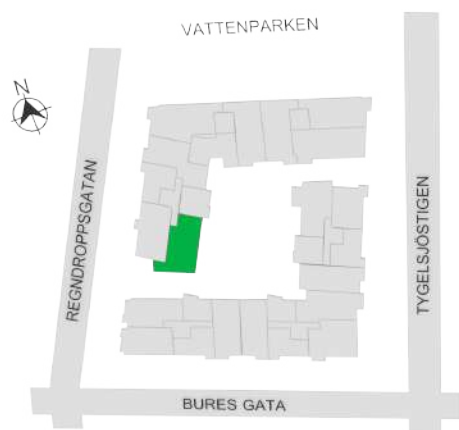

242-017-01

Våningsplan: 4

RoK: 3

Area: 78 m²

Adress: Regndroppsgatan 5

Rumsarea och lägenhetens totala boarea är avrundade till närmaste heltal

- K Kylskåp
- F Frys
- K/F Kyl/Frys
- DM Diskmaskin
- TM Tvättmaskin
- TT Torktumlare
- KM Kombimaskin
- G Garderob
- ST Städsåp
- HS Högsåp
- L Linnesåp
- SKG Skjutdörrsgarderob
- KLK Klädåp

0 1 2 3 4 5M

Norr