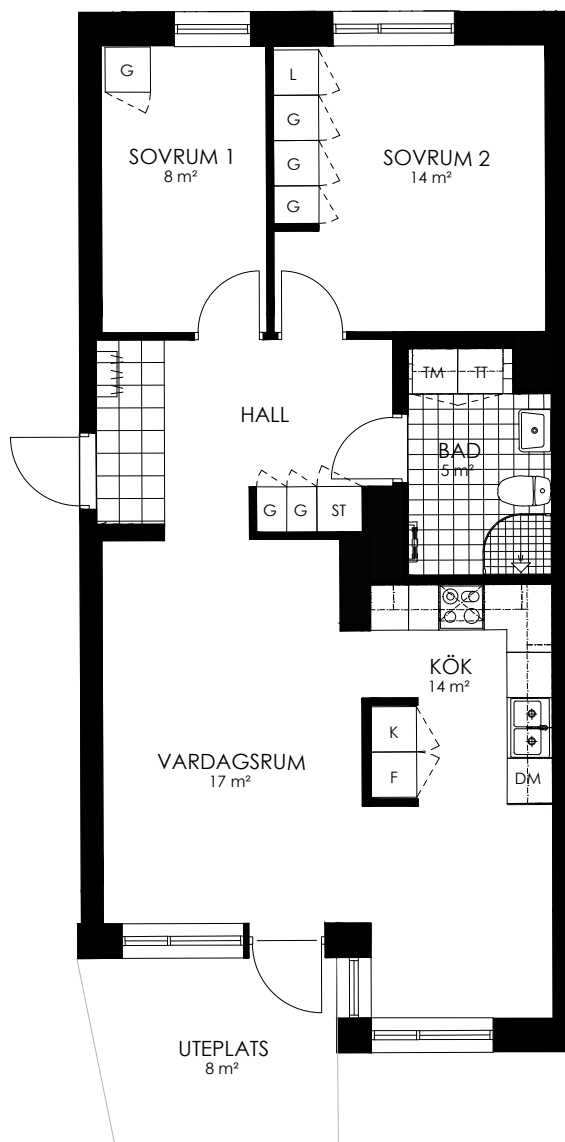

242-031-01

Våningsplan: 1

RoK: 3

Area: 71 m²

Adress: Regndroppsgatan 7

Rumsarea och lägenhetens totala boarea är avrundade till närmaste heltal

- K Kylskåp
- F Frys
- K/F Kyl/Frys
- DM Diskmaskin
- TM Tvättmaskin
- TT Torktumlare
- KM Kombimaskin
- G Garderob
- ST Städskåp
- HS Högskap
- L Linneskåp
- SKG Skjutdörrsgarderob
- KLK Klädkammare

Norr