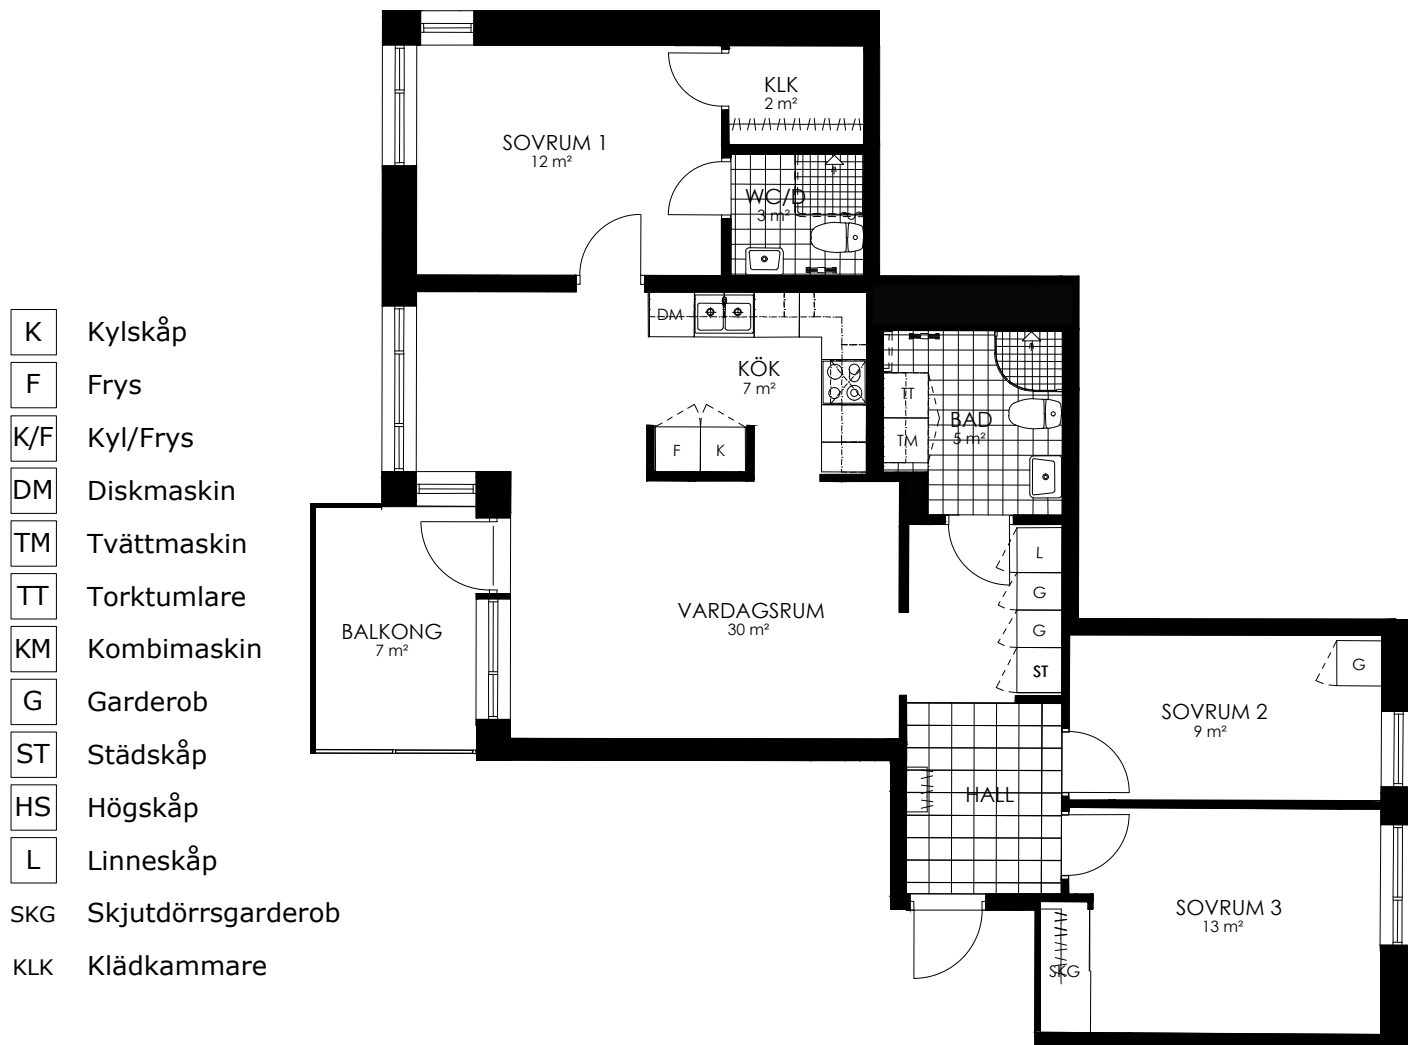

242-028-01

Våningsplan: 7

RoK: 4

Area: 92 m²

Adress: Regndroppsgatan 5

Rumsarea och lägenhetens totala boarea är avrundade till närmaste heltal

0 1 2 3 4 5M

Norr