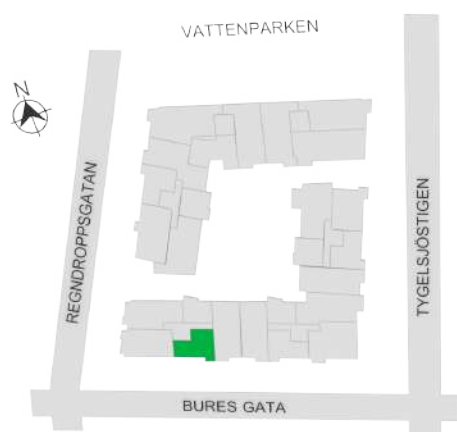

0 1 2 3 4 5M

Norr

242-140-01

Våningsplan: 5

RoK: 2

Area: 66 m²

Adress: Buresgatan 16

Rumsarea och lägenhetens totala boarea är avrundade till närmaste heltal