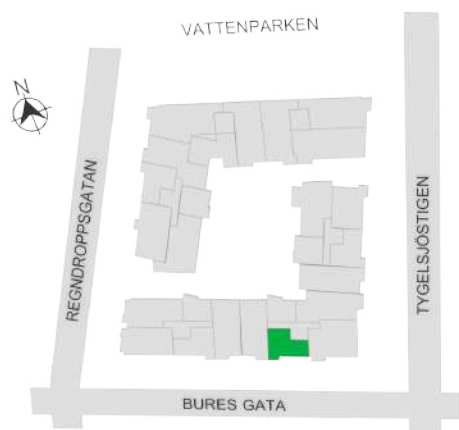

0 1 2 3 4 5M

Norr