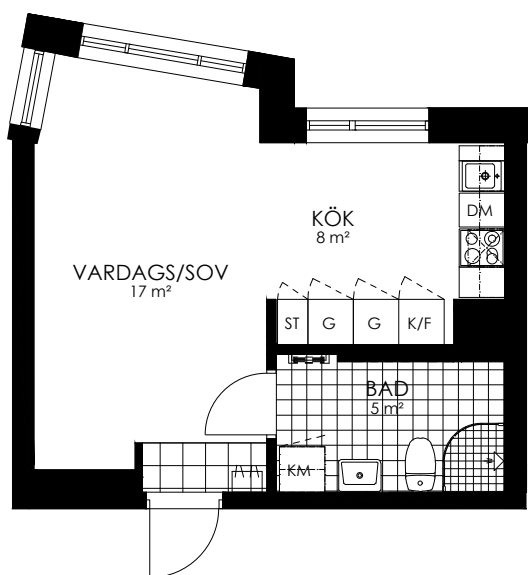

Norr

242-099-01

Våningsplan: 2

RoK: 1

Area: 31 m²

Adress: Buresgatan 18

Rumsarea och lägenhetens totala boarea är avrundade till närmaste heltal

- K Kylskåp
- F Frys
- K/F Kyl/Frys
- DM Diskmaskin
- TM Tvättmaskin
- TT Torktumlare
- KM Kombimaskin
- G Garderob
- ST Städskåp
- HS Högska
- L Linneskåp
- SKG Skjutdörrsgarderob
- KLK Klädkammare