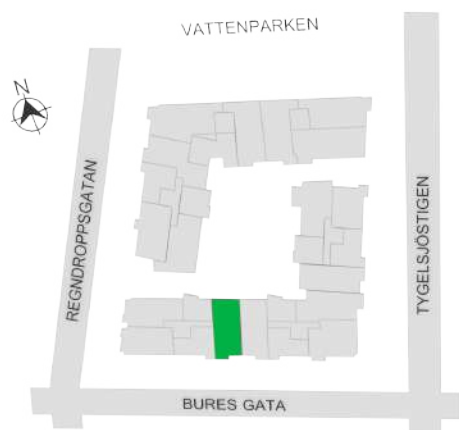

242-128-01

Våningsplan: 2

RoK: 3

Area: 72 m²

Adress: Buresgatan 16

Rumsarea och lägenhetens totala boarea är avrundade till närmaste heltal

- K Kylskåp
- F Frys
- K/F Kyl/Frys
- DM Diskmaskin
- TM Tvättmaskin
- TT Torktumlare
- KM Kombimaskin
- G Garderob
- ST Städskåp
- HS Högsåp
- L Linneskåp
- SKG Skjutdörrsgarderob
- KLK Klädkammare

0 1 2 3 4 5M

Norr