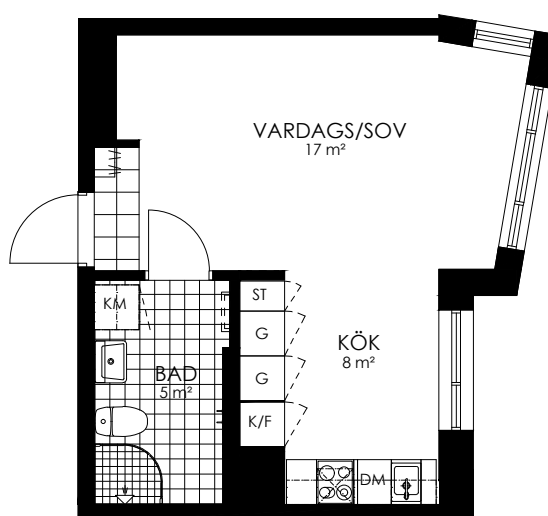

Norr

242-137-01

Våningsplan: 4

RoK: 1

Area: 31 m²

Adress: Buresgatan 16

Rumsarea och lägenhetens totala boarea är avrundade till närmaste heltal

- K Kylskåp
- F Frys
- K/F Kyl/Frys
- DM Diskmaskin
- TM Tvättmaskin
- TT Torktumlare
- KM Kombimaskin
- G Garderob
- ST Städskåp
- HS Högsåp
- L Linneskåp
- SKG Skjutdörrsgarderob
- KLK Klädkammare