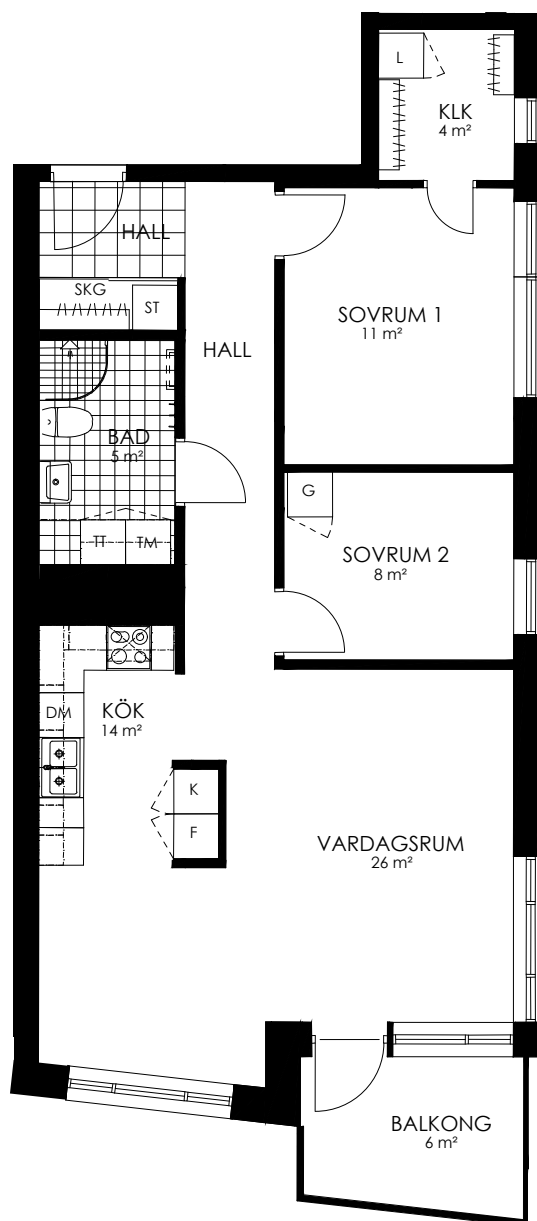

242-053-01

Våningsplan: 3

RoK: 3

Area: 75 m²

Adress: Regndroppsgatan 9

Rumsarea och lägenhetens totala boarea är avrundade till närmaste heltal

- K Kylskåp
- F Frys
- K/F Kyl/Frys
- DM Diskmaskin
- TM Tvättmaskin
- TT Torktumlare
- KM Kombimaskin
- G Garderob
- ST Städsåp
- HS Högsåp
- L Linnesåp
- SKG Skjutdörrsgarderob
- KLK Klädåp

0 1 2 3 4 5M

Norr