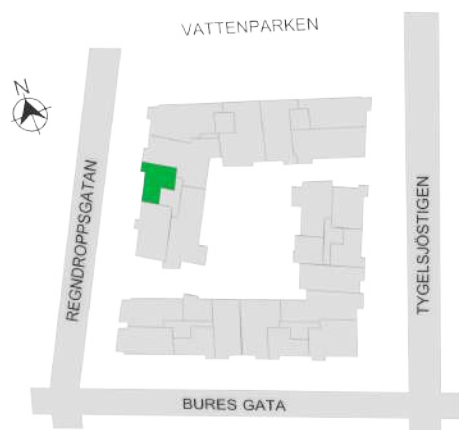

0 1 2 3 4 5M

Norr