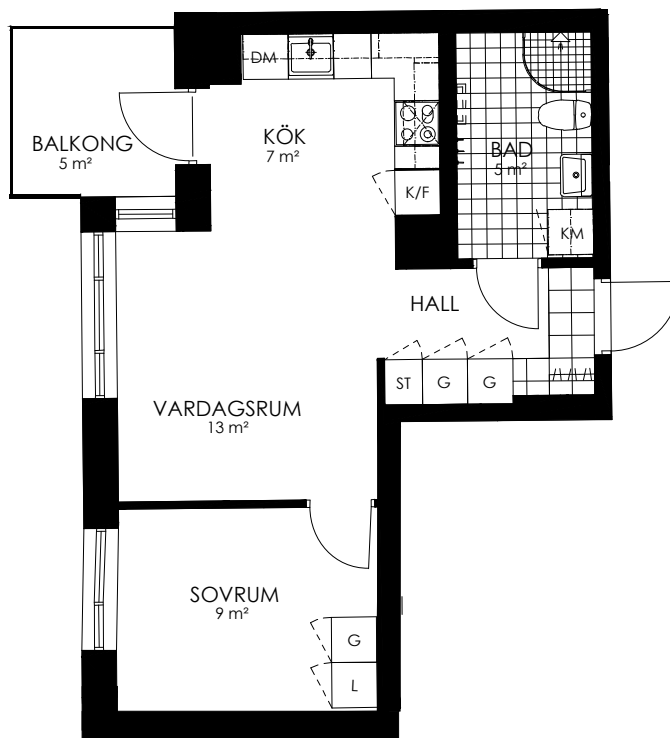

242-009-01

Våningsplan: 3

RoK: 2

Area: 41 m²

Adress: Regndroppsgatan 5

Rumsarea och lägenhetens totala boarea är avrundade till närmaste heltal .

- K Kylskåp
- F Frys
- K/F Kyl/Frys
- DM Diskmaskin
- TM Tvättmaskin
- TT Torktumlare
- KM Kombimaskin
- G Garderob
- ST Städskåp
- HS Högskåp
- L Linneskåp
- SKG Skjutdörrsgarderob
- KLK Klädkammare