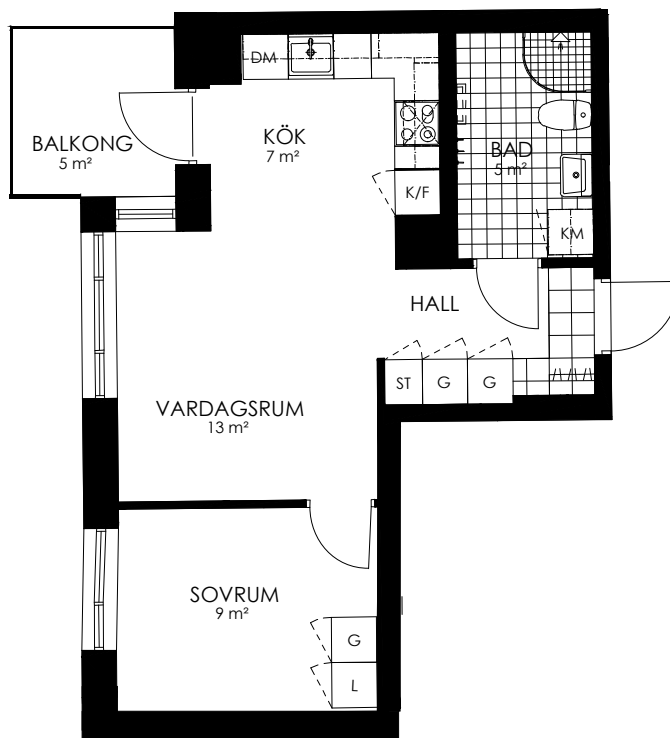

242-023-01

Våningsplan: 6

RoK: 2

Area: 41 m²

Adress: Regndroppsgatan 5

Rumsarea och lägenhetens totala boarea är avrundade till närmaste heltal

- K Kylskåp
- F Frys
- K/F Kyl/Frys
- DM Diskmaskin
- TM Tvättmaskin
- TT Torktumlare
- KM Kombimaskin
- G Garderob
- ST Städskåp
- HS Högsåp
- L Linneskåp
- SKG Skjutdörrsgarderob
- KLK Klädkammare