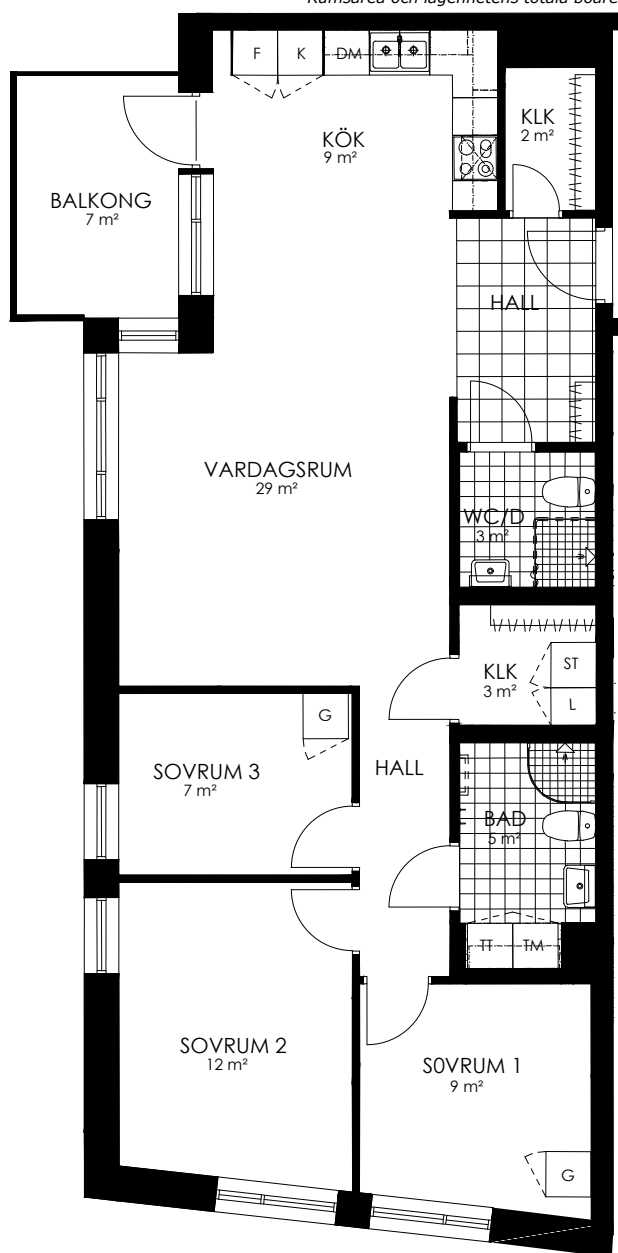

Norr

242-060-01

Våningsplan: 5

RoK: 4

Area: 91 m²

Adress: Regndroppsgatan 9

Rumsarea och lägenhetens totala boarea är avrundade till närmaste heltal

- K Kylskåp
- F Frys
- K/F Kyl/Frys
- DM Diskmaskin
- TM Tvättmaskin
- TT Torktumlare
- KM Kombimaskin
- G Garderob
- ST Städskåp
- HS Högsåp
- L Linneskåp
- SKG Skjutdörrsgarderob
- KLK Klädkammare