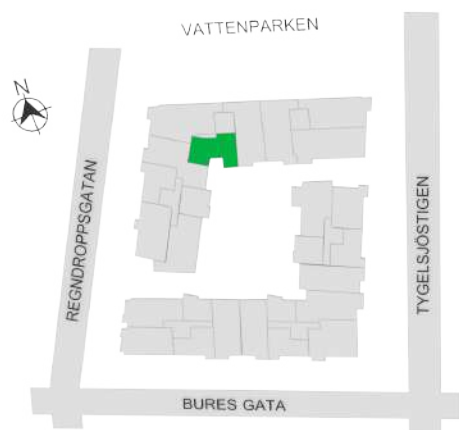

242-041-01

Våningsplan: 4

RoK: 2

Area: 52 m²

Adress: Regndroppsgatan 7

Rumsarea och lägenhetens totala boarea är avrundade till närmaste heltal

- K Kylskåp
- F Frys
- K/F Kyl/Frys
- DM Diskmaskin
- TM Tvättmaskin
- TT Torktumlare
- KM Kombimaskin
- G Garderob
- ST Städsåp
- HS Högsåp
- L Linnesåp
- SKG Skjutdörrsgarderob
- KLK Klädkammare

0 1 2 3 4 5M

Norr