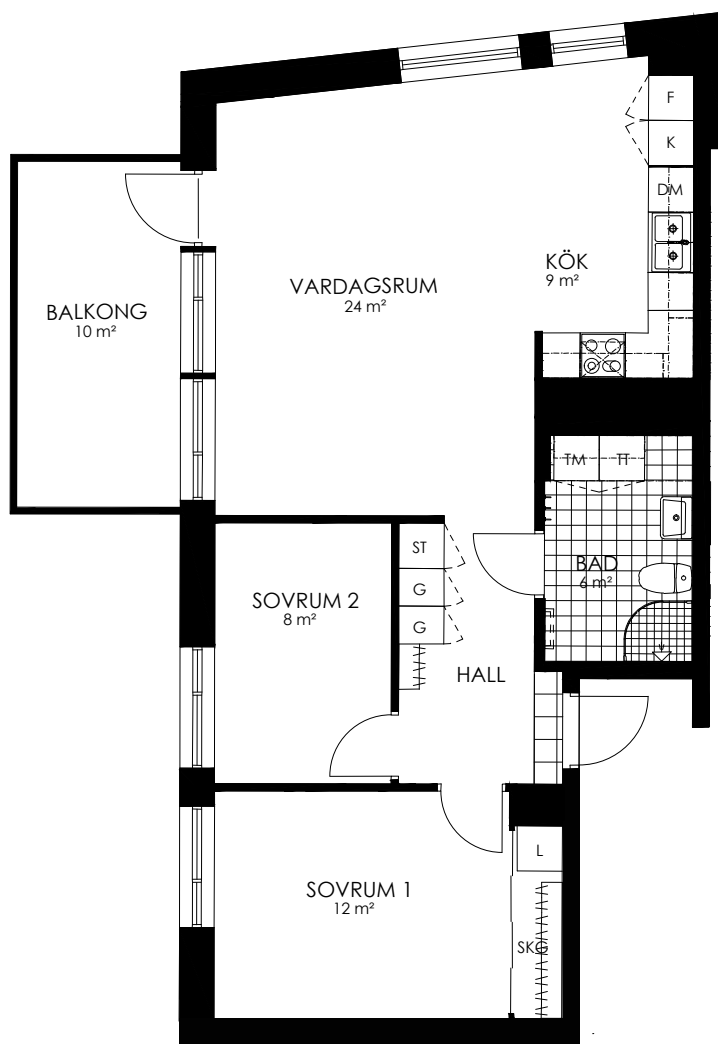

242-086-01

Våningsplan: 5

RoK: 3

Area: 69 m²

Adress: Buresgatan 20

Rumsarea och lägenhetens totala boarea är avrundade till närmaste heltal

- K Kylskåp
- F Frys
- K/F Kyl/Frys
- DM Diskmaskin
- TM Tvättmaskin
- TT Torktumlare
- KM Kombimaskin
- G Garderob
- ST Städskåp
- HS Högska
- L Linneskåp
- SKG Skjutdörrsgarderob
- KLK Klädkammare

0 1 2 3 4 5M

Norr