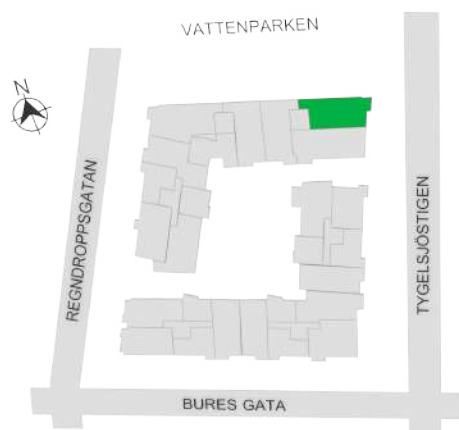

242-053-01

Våningsplan: 3

RoK: 3

Area: 75 m²

Adress: Regndroppsgatan 9

Rumsarea och lägenhetens totala boarea är avrundade till närmaste heltal

- K Kylskåp
- F Frys
- K/F Kyl/Frys
- DM Diskmaskin
- TM Tvättmaskin
- TT Torktumlare
- KM Kombimaskin
- G Garderob
- ST Städsåp
- HS Högsåp
- L Linnesåp
- SKG Skjutdörrsgarderob
- KLK Klädåp

0 1 2 3 4 5M

Norr