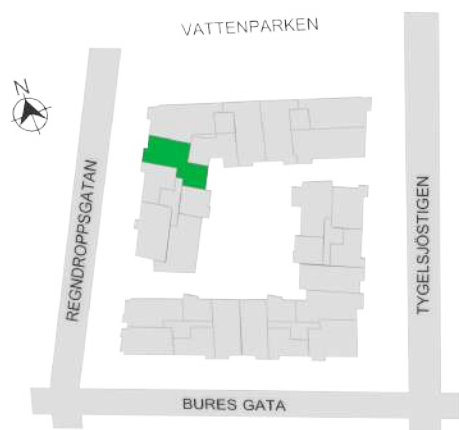

242-015-01

Våningsplan: 4

RoK: 3

Area: 73 m²

Adress: Regndroppsgatan 5

Rumsarea och lägenhetens totala boarea är avrundade till närmaste heltal

- K Kylskåp
- F Frys
- K/F Kyl/Frys
- DM Diskmaskin
- TM Tvättmaskin
- TT Torktumlare
- KM Kombimaskin
- G Garderob
- ST Städskåp
- HS Högsåp
- L Linneskåp
- SKG Skjutdörrsgarderob
- KLK Klädkammare

0 1 2 3 4 5M

Norr