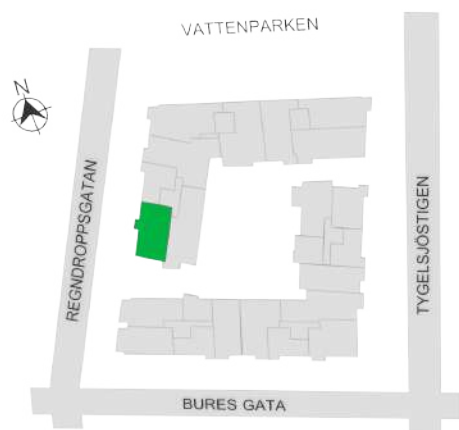

242-026-01

Våningsplan: 6

RoK: 3

Area: 73 m²

Adress: Regndroppsgatan 5

Rumsarea och lägenhetens totala boarea är avrundade till närmaste heltal

- K Kylskåp
- F Frys
- K/F Kyl/Frys
- DM Diskmaskin
- TM Tvättmaskin
- TT Torktumlare
- KM Kombimaskin
- G Garderob
- ST Städskåp
- HS Högskåp
- L Linneskåp
- SKG Skjutdörrsgarderob
- KLK Klädkammare

0 1 2 3 4 5M

Norr