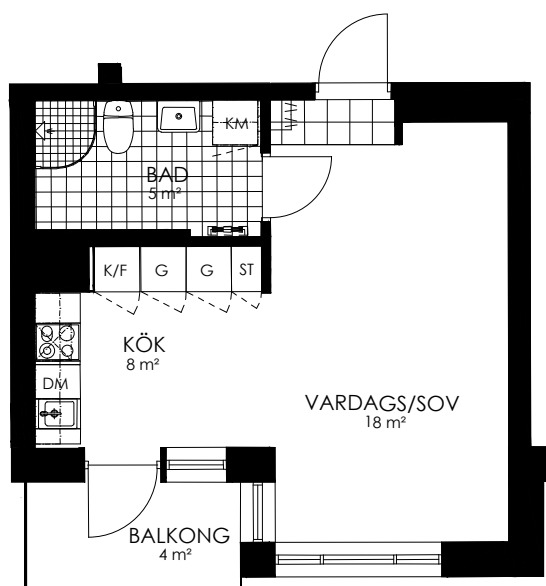

Norr

242-016-01

Våningsplan: 4

RoK: 1

Area: 32 m²

Adress: Regndroppsgatan 5

Rumsarea och lägenhetens totala boarea är avrundade till närmaste heltal

- K Kylskåp
- F Frys
- K/F Kyl/Frys
- DM Diskmaskin
- TM Tvättmaskin
- TT Torktumlare
- KM Kombimaskin
- G Garderob
- ST Städsåp
- HS Högsåp
- L Linnesåp
- SKG Skjutdörrsgarderob
- KLK Klädåp