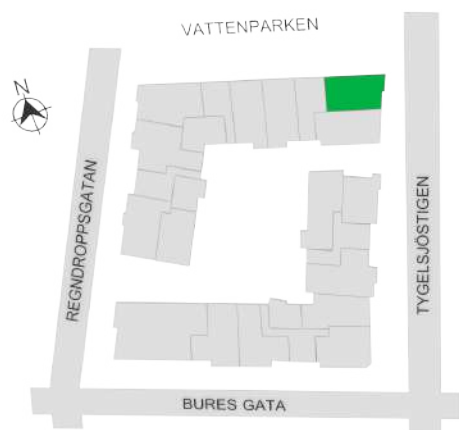

0 1 2 3 4 5M

Norr