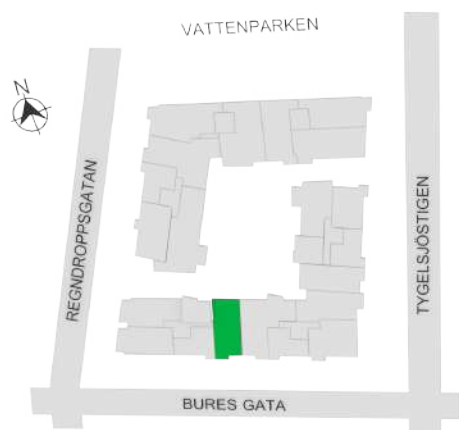

242-143-01

Våningsplan: 5

RoK: 3

Area: 72 m²

Adress: Buresgatan 16

Rumsarea och lägenhetens totala boarea är avrundade till närmaste heltal

- K Kylskåp
- F Frys
- K/F Kyl/Frys
- DM Diskmaskin
- TM Tvättmaskin
- TT Torktumlare
- KM Kombimaskin
- G Garderob
- ST Städskåp
- HS Högsåp
- L Linneskåp
- SKG Skjutdörrsgarderob
- KLK Klädkammare

0 1 2 3 4 5M

Norr