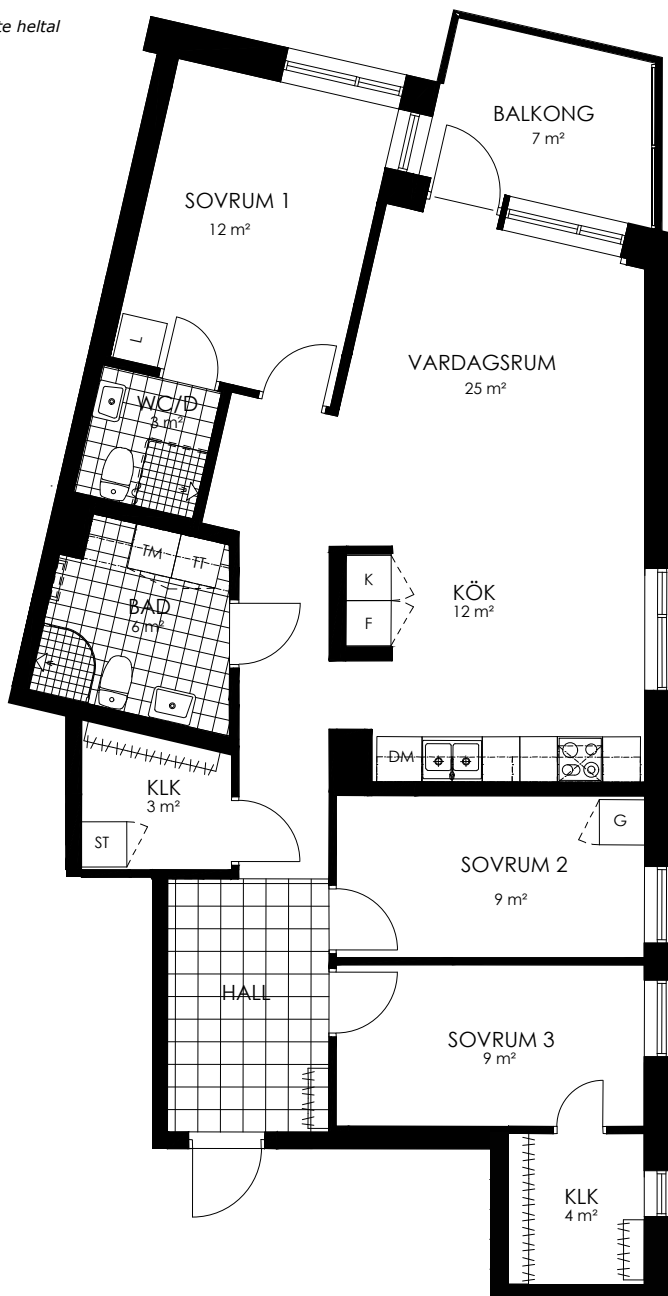

Norr

242-046-01

Våningsplan: 6

RoK: 4

Area: 94 m²

Adress: Regndroppsgatan 7

Rumsarea och lägenhetens totala boarea är avrundade till närmaste heltal

- K Kylskåp
- F Frys
- K/F Kyl/Frys
- DM Diskmaskin
- TM Tvättmaskin
- TT Torktumlare
- KM Kombimaskin
- G Garderob
- ST Städskåp
- HS Högsåp
- L Linneskåp
- SKG Skjutdörrsgarderob
- KLK Klädkammare