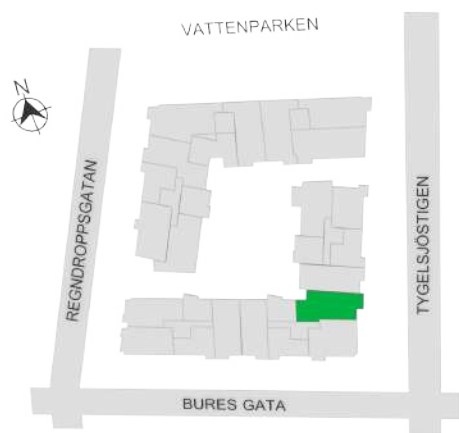

242-100-01

Våningsplan: 2

RoK: 3

Area: 77 m²

Adress: Buresgatan 18

Rumsarea och lägenhetens totala boarea är avrundade till närmaste heltal

0 1 2 3 4 5M

Norr