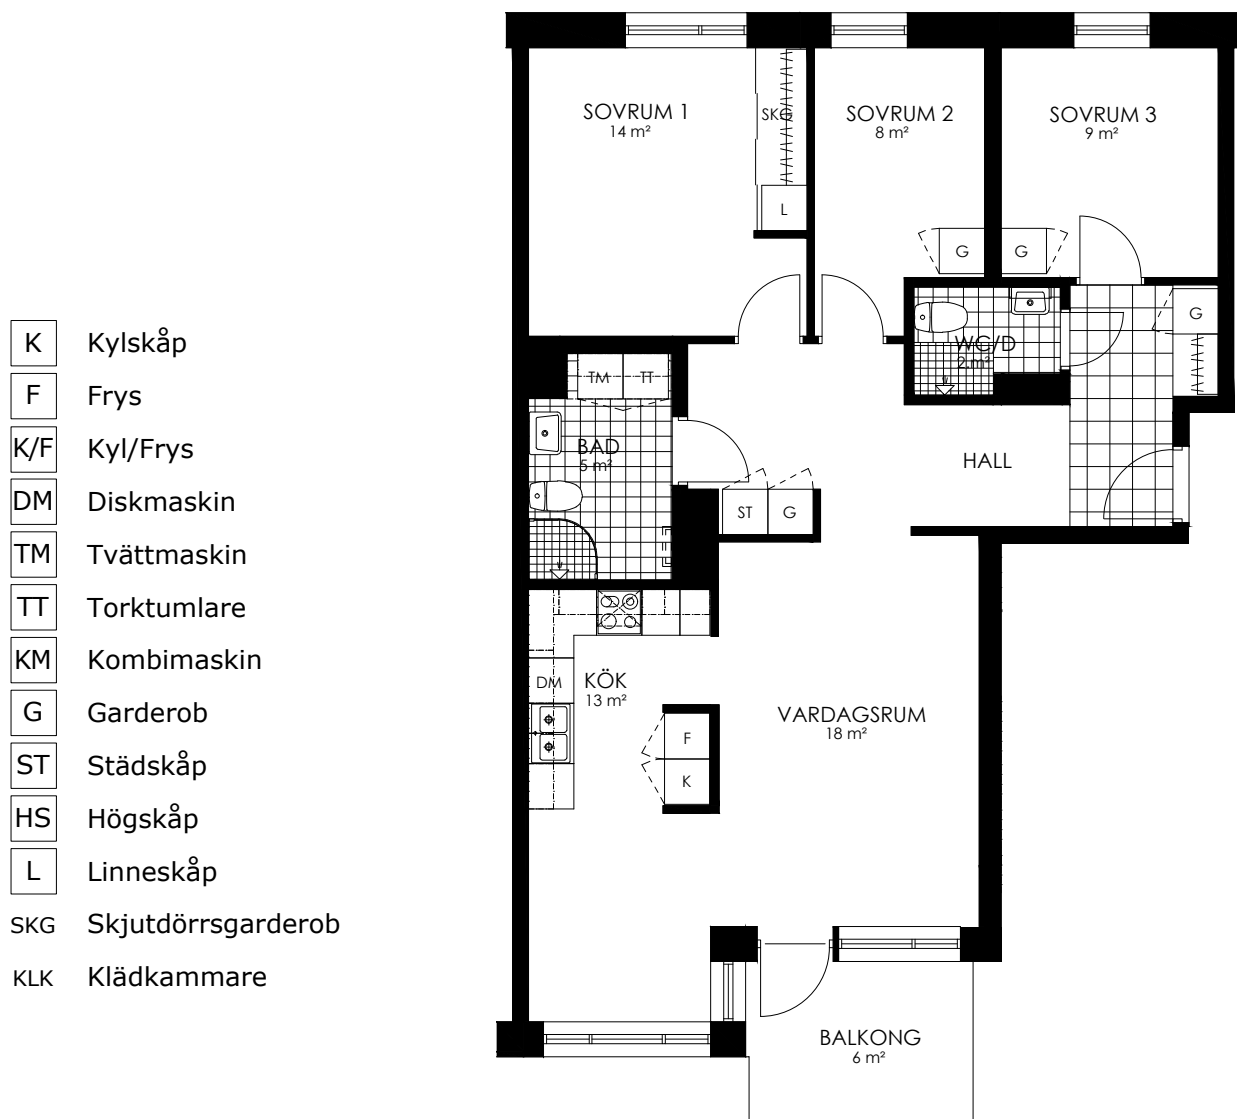

Norr

242-117-01

Våningsplan: 6

RoK: 4

Area: 90 m²

Adress: Buresgatan 18

Rumsarea och lägenhetens totala boarea är avrundade till närmaste heltal

0 1 2 3 4 5M