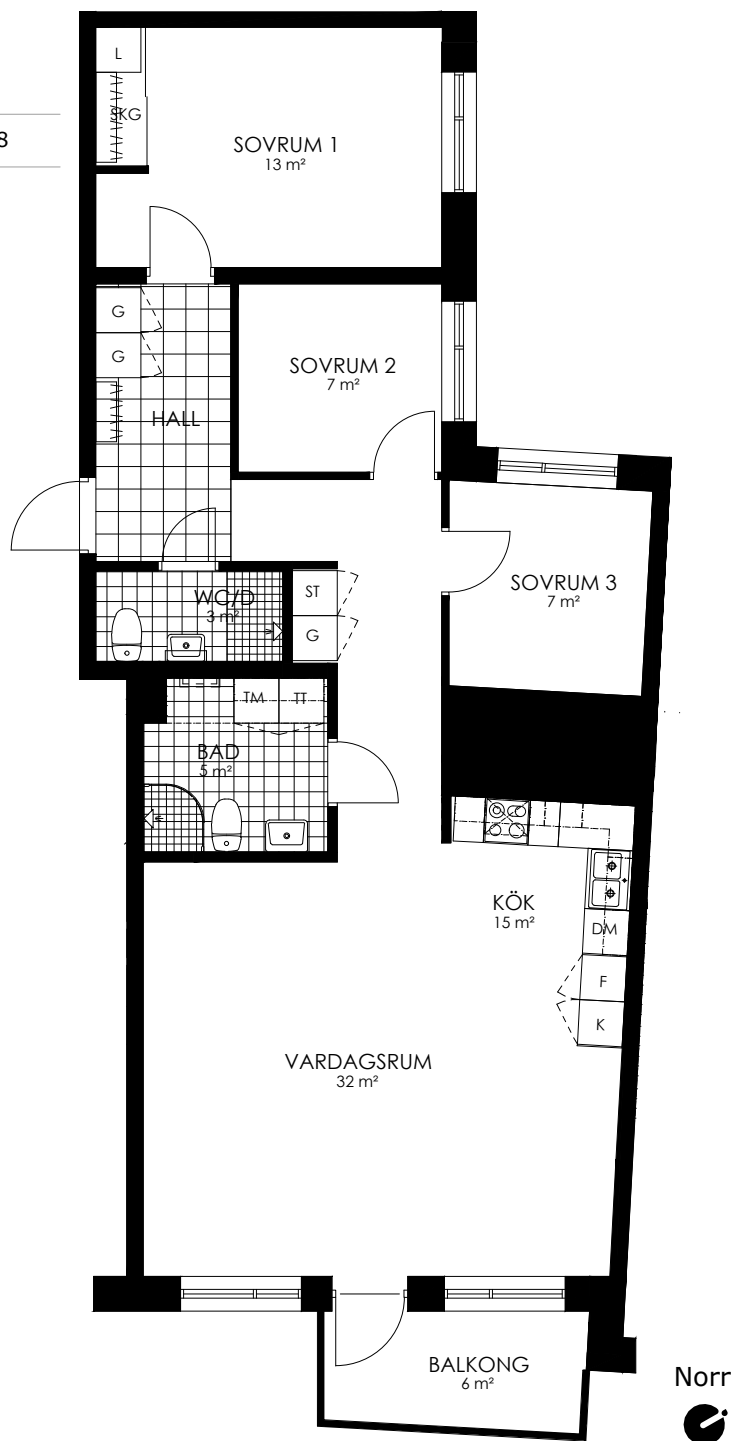

242-118-01

Våningsplan: 6 RoK: 4 Area: 94 m² Adress: Buresgatan 18

Rumsarea och lägenhetens totala boarea är avrundade till närmaste heltal

- K Kylskåp
- F Frys
- K/F Kyl/Frys
- DM Diskmaskin
- TM Tvättmaskin
- TT Torktumlare
- KM Kombimaskin
- G Garderob
- ST Städskåp
- HS Högsåp
- L Linneskåp
- SKG Skjutdörrsgarderob
- KLK Klädkammare

0 1 2 3 4 5M

Norr