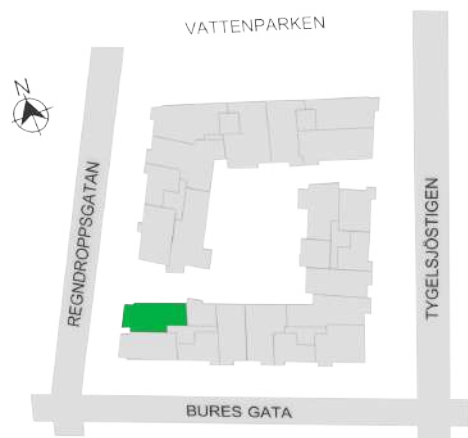

242-146-01

Våningsplan: 6

RoK: 3

Area: 67 m²

Adress: Buresgatan 16

Rumsarea och lägenhetens totala boarea är avrundade till närmaste heltal

- K Kylskåp
- F Frys
- K/F Kyl/Frys
- DM Diskmaskin
- TM Tvättmaskin
- TT Torktumlare
- KM Kombimaskin
- G Garderob
- ST Städskåp
- HS Högsåp
- L Linneskåp
- SKG Skjutdörrsgarderob
- KLK Klädkammare

0 1 2 3 4 5M

Norr