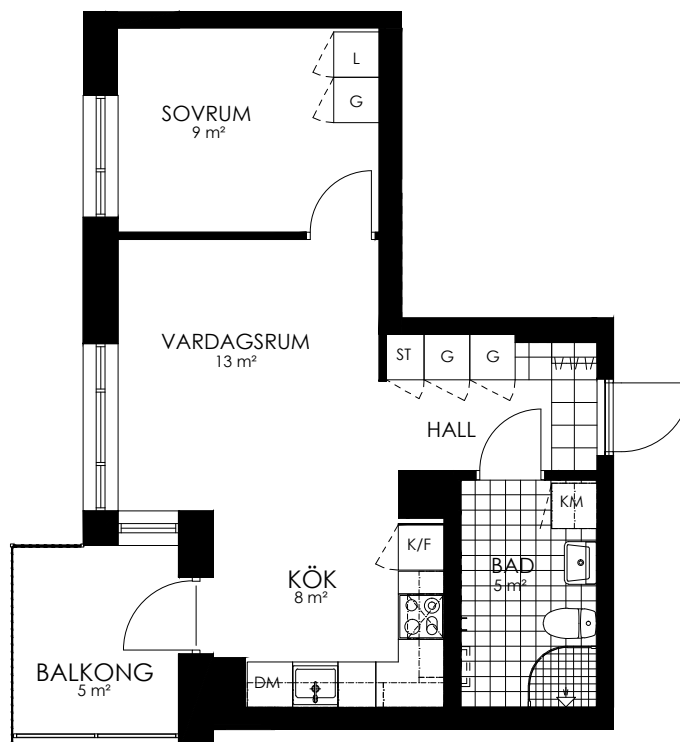

Norr

242-129-01

Våningsplan: 2

RoK: 2

Area: 41 m²

Adress: Buresgatan 16

Rumsarea och lägenhetens totala boarea är avrundade till närmaste heltal .

- K Kylskåp
- F Frys
- K/F Kyl/Frys
- DM Diskmaskin
- TM Tvättmaskin
- TT Torktumlare
- KM Kombimaskin
- G Garderob
- ST Städsåp
- HS Högsåp
- L Linnesåp
- SKG Skjutdörrsgarderob
- KLK Klädskåp