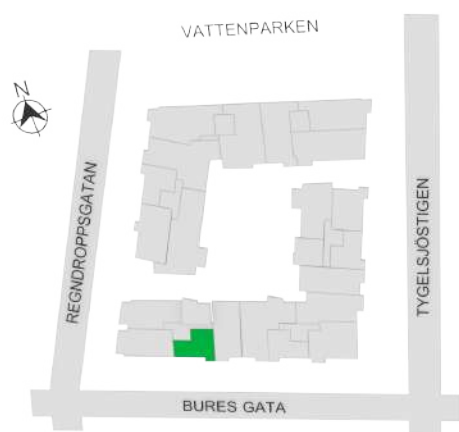

0 1 2 3 4 5M

Norr