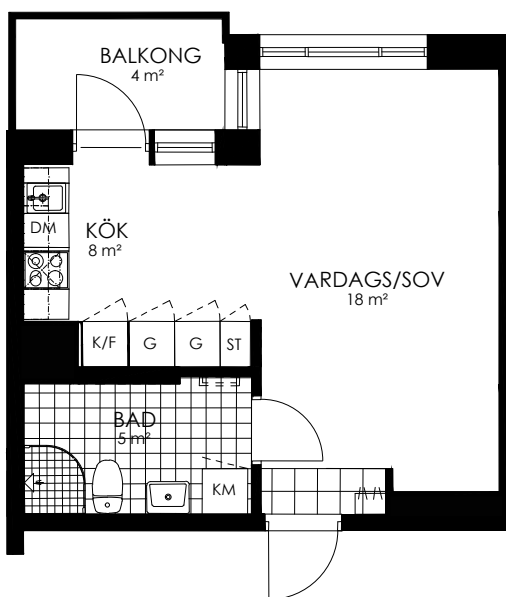

Norr

242-085-01

Våningsplan: 5

RoK: 1

Area: 32 m²

Adress: Buresgatan 20

Rumsarea och lägenhetens totala boarea är avrundade till närmaste heltal

- K Kylskåp
- F Frys
- K/F Kyl/Frys
- DM Diskmaskin
- TM Tvättmaskin
- TT Torktumlare
- KM Kombimaskin
- G Garderob
- ST Städskåp
- HS Högska
- L Linneskåp
- SKG Skjutdörrsgarderob
- KLK Klädkammare