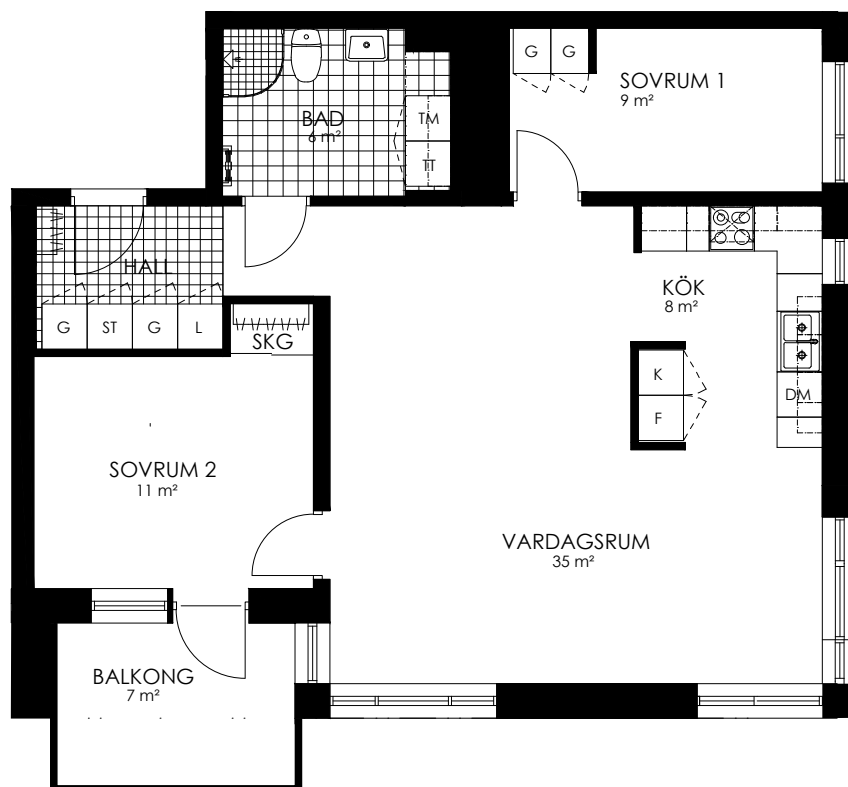

242-111-01

Våningsplan: 4

RoK: 3

Area: 77 m²

Adress: Buresgatan 18

Rumsarea och lägenhetens totala boarea är avrundade till närmaste heltal

- K Kylskåp
- F Frys
- K/F Kyl/Frys
- DM Diskmaskin
- TM Tvättmaskin
- TT Torktumlare
- KM Kombimaskin
- G Garderob
- ST Städskåp
- HS Högsåp
- L Linneskåp
- SKG Skjutdörrsgarderob
- KLK Klädkammare

0 1 2 3 4 5M

Norr