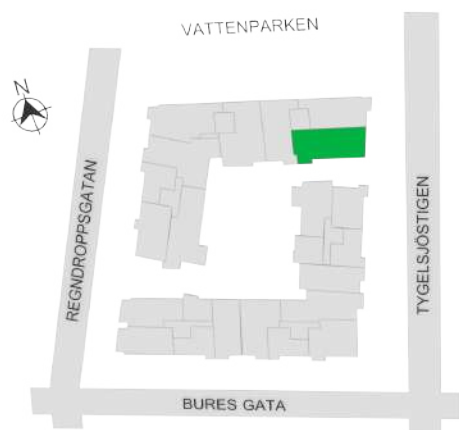

242-063-01

Våningsplan: 6

RoK: 4

Area: 91 m²

Adress: Regndroppsgatan 9

Rumsarea och lägenhetens totala boarea är avrundade till närmaste heltal

- K Kylskåp
- F Frys
- K/F Kyl/Frys
- DM Diskmaskin
- TM Tvättmaskin
- TT Torktumlare
- KM Kombimaskin
- G Garderob
- ST Städskåp
- HS Högsåp
- L Linneskåp
- SKG Skjutdörrsgarderob
- KLK Klädkammare

Norr