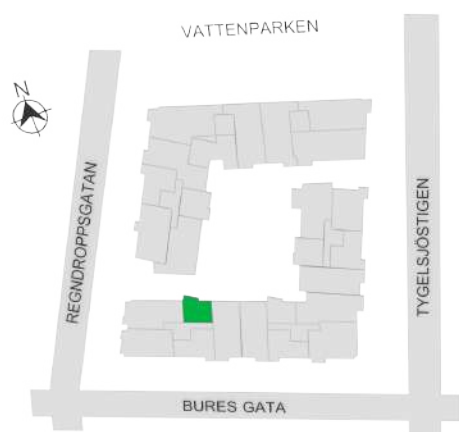

0 1 2 3 4 5M

Norr