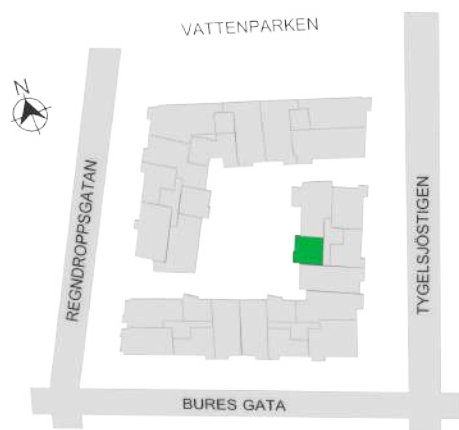

0 1 2 3 4 5M

Norr