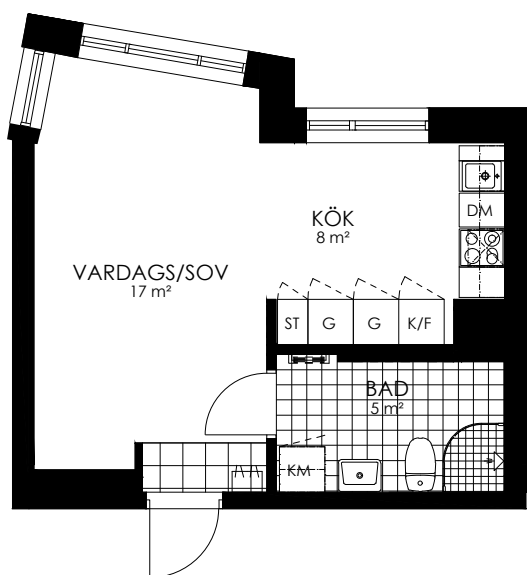

Norr

242-109-01

Våningsplan: 4

RoK: 1

Area: 31 m²

Adress: Buresgatan 18

Rumsarea och lägenhetens totala boarea är avrundade till närmaste heltal

- K Kylskåp
- F Frys
- K/F Kyl/Frys
- DM Diskmaskin
- TM Tvättmaskin
- TT Torktumlare
- KM Kombimaskin
- G Garderob
- ST Städsåp
- HS Högsåp
- L Linnesåp
- SKG Skjutdörrsgarderob
- KLK Klädkammare