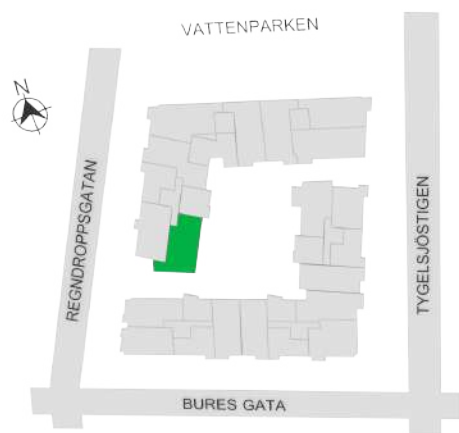

242-007-01

Våningsplan: 2

RoK: 3

Area: 78 m²

Adress: Regndroppsgatan 5

Rumsarea och lägenhetens totala boarea är avrundade till närmaste heltal

- K Kylskåp
- F Frys
- K/F Kyl/Frys
- DM Diskmaskin
- TM Tvättmaskin
- TT Torktumlare
- KM Kombimaskin
- G Garderob
- ST Städskåp
- HS Högsåp
- L Linneskåp
- SKG Skjutdörrsgarderob
- KLK Klädkammare

0 1 2 3 4 5M

Norr