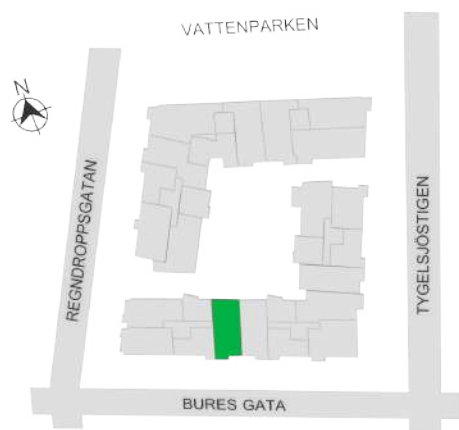

242-133-01

Våningsplan: 3

RoK: 3

Area: 72 m²

Adress: Buresgatan 16

Rumsarea och lägenhetens totala boarea är avrundade till närmaste heltal

- K Kylskåp
- F Frys
- K/F Kyl/Frys
- DM Diskmaskin
- TM Tvättmaskin
- TT Torktumlare
- KM Kombimaskin
- G Garderob
- ST Städskåp
- HS Högsåp
- L Linneskåp
- SKG Skjutdörrsgarderob
- KLK Klädkammare

0 1 2 3 4 5M

Norr