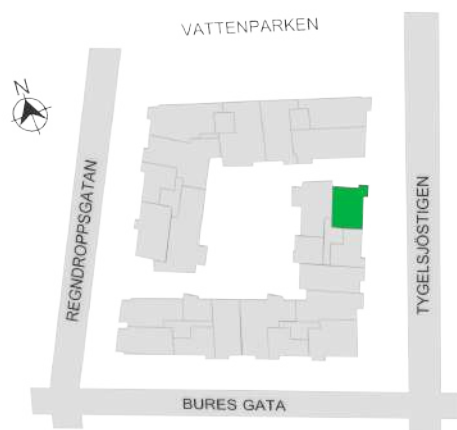

0 1 2 3 4 5M

Norr