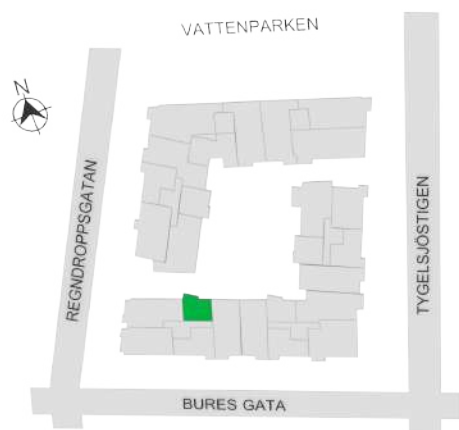

0 1 2 3 4 5M

Norr