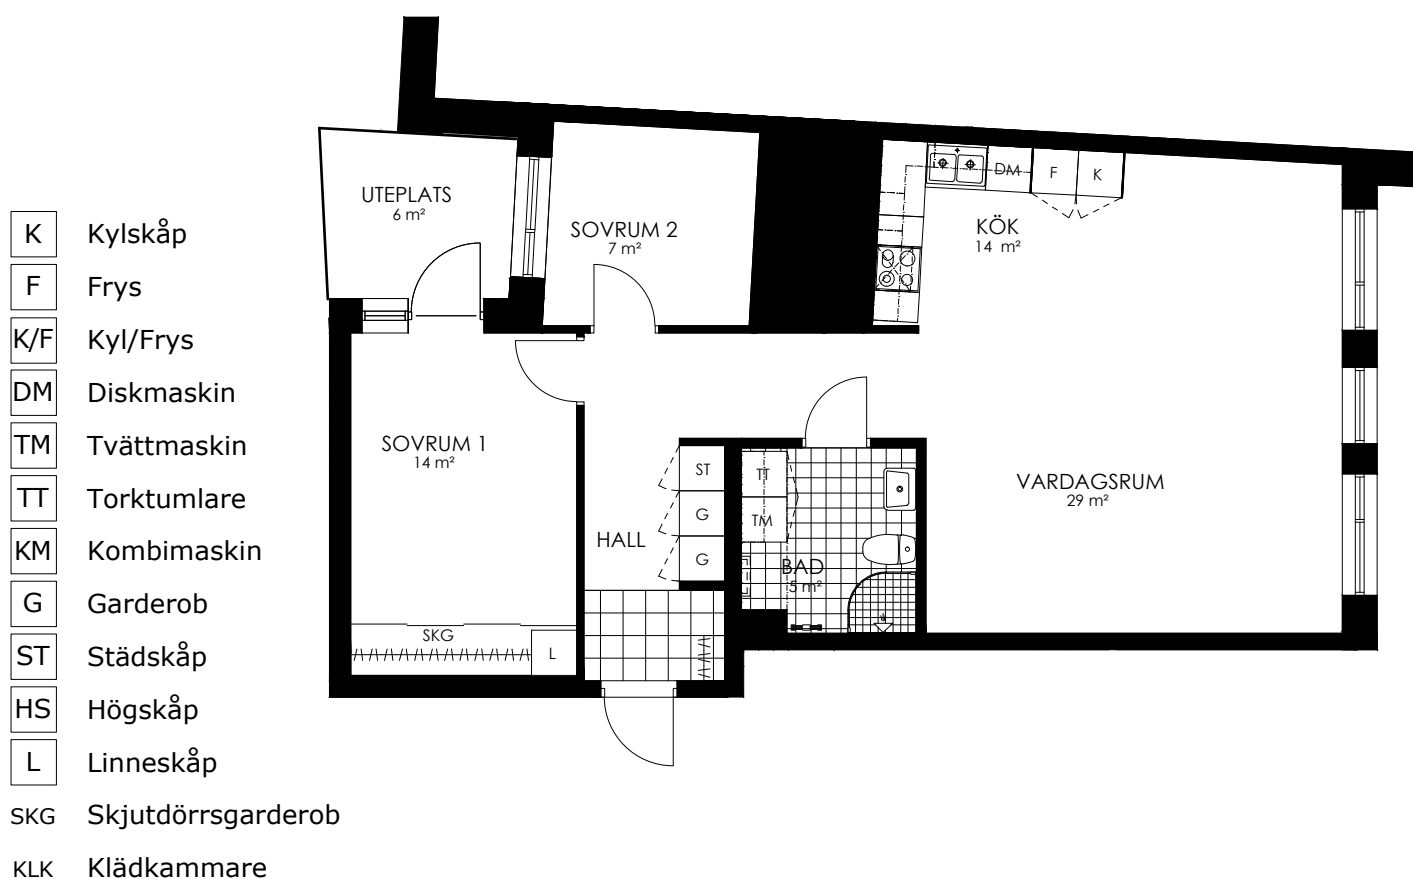

0 1 2 3 4 5M

Norr

242-095-01

Våningsplan: 1

RoK: 3

Area: 77 m²

Adress: Buresgatan 18

Rumsarea och lägenhetens totala boarea är avrundade till närmaste heltal