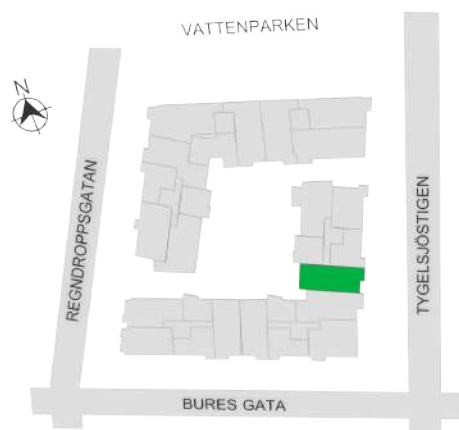

242-079-01

Våningsplan: 4

RoK: 3

Area: 72 m²

Adress: Buresgatan 20

Rumsarea och lägenhetens totala boarea är avrundade till närmaste heltal

- K Kylskåp
- F Frys
- K/F Kyl/Frys
- DM Diskmaskin
- TM Tvättmaskin
- TT Torktumlare
- KM Kombimaskin
- G Garderob
- ST Städskåp
- HS Högsåp
- L Linneskåp
- SKG Skjutdörrsgarderob
- KLK Klädkammare

0 1 2 3 4 5M

Norr