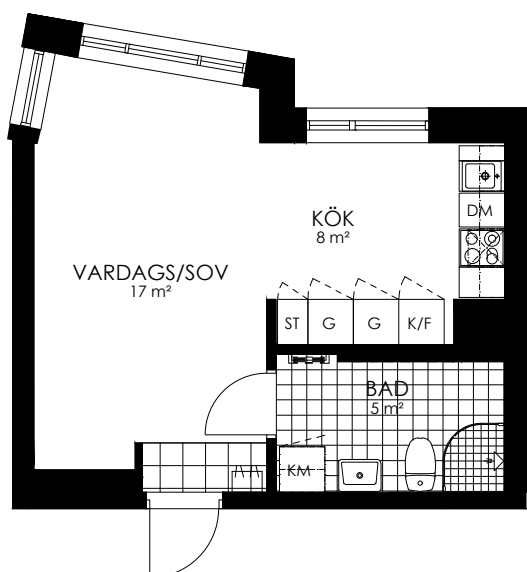

Norr

242-104-01

Våningsplan: 3

RoK: 1

Area: 31 m²

Adress: Buresgatan 18

Rumsarea och lägenhetens totala boarea är avrundade till närmaste heltal

- K Kylskåp
- F Frys
- K/F Kyl/Frys
- DM Diskmaskin
- TM Tvättmaskin
- TT Torktumlare
- KM Kombimaskin
- G Garderob
- ST Städskåp
- HS Högsåp
- L Linneskåp
- SKG Skjutdörrsgarderob
- KLK Klädkammare