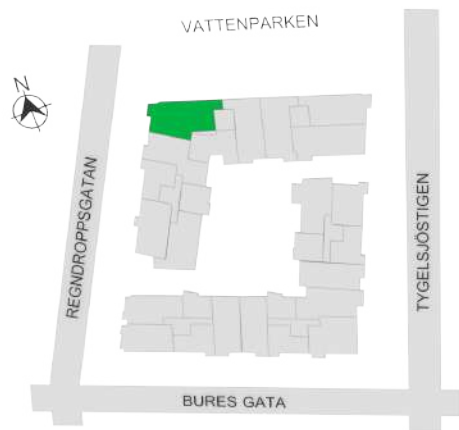

242-042-01

Våningsplan: 4

RoK: 4

Area: 92 m²

Adress: Regndroppsgatan 7

Rumsarea och lägenhetens totala boarea är avrundade till närmaste heltal

- K Kylskåp
- F Frys
- K/F Kyl/Frys
- DM Diskmaskin
- TM Tvättmaskin
- TT Torktumlare
- KM Kombimaskin
- G Garderob
- ST Städskåp
- HS Högsåp
- L Linneskåp
- SKG Skjutdörrsgarderob
- KLK Klädkammare

0 1 2 3 4 5M

Norr