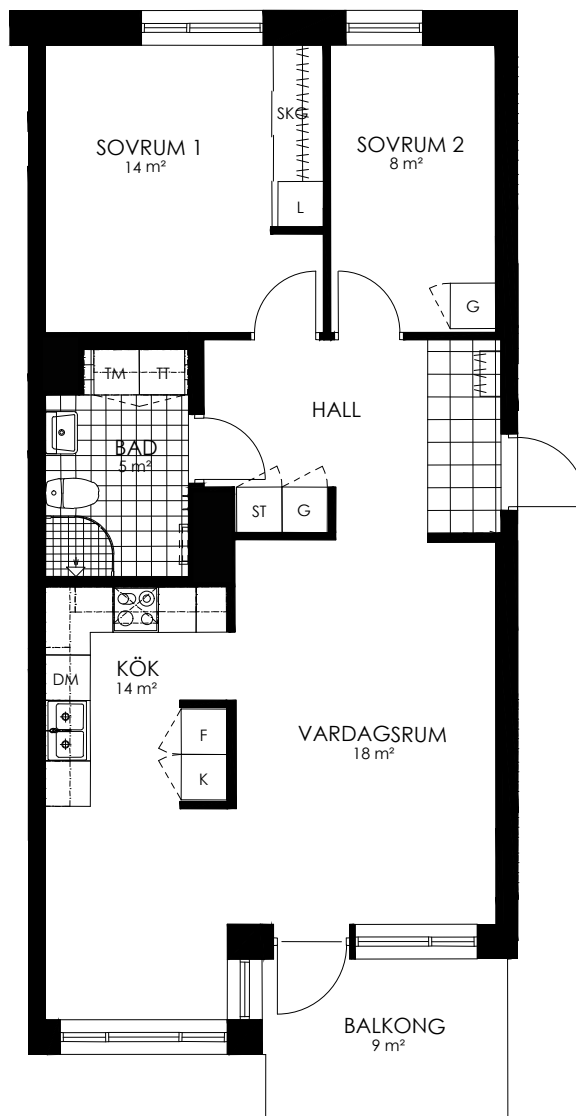

242-084-01

Våningsplan: 5

RoK: 3

Area: 72 m²

Adress: Buresgatan 20

Rumsarea och lägenhetens totala boarea är avrundade till närmaste heltal

- K Kylskåp
- F Frys
- K/F Kyl/Frys
- DM Diskmaskin
- TM Tvättmaskin
- TT Torktumlare
- KM Kombimaskin
- G Garderob
- ST Städskåp
- HS Högsåp
- L Linneskåp
- SKG Skjutdörrsgarderob
- KLK Klädkammare

0 1 2 3 4 5M

Norr