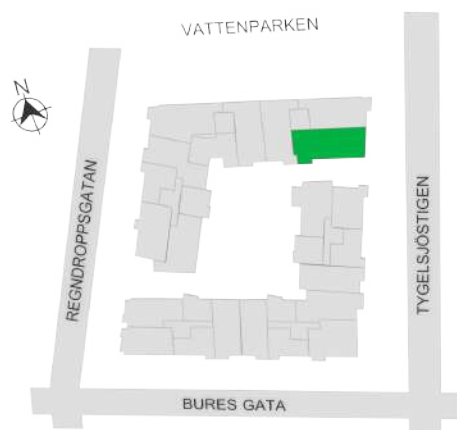

242-057-01

Våningsplan: 4

RoK: 4

Area: 91 m²

Adress: Regndroppsgatan 9

Rumsarea och lägenhetens totala boarea är avrundade till närmaste heltal

- K Kylskåp
- F Frys
- K/F Kyl/Frys
- DM Diskmaskin
- TM Tvättmaskin
- TT Torktumlare
- KM Kombimaskin
- G Garderob
- ST Städskåp
- HS Högsåp
- L Linneskåp
- SKG Skjutdörrsgarderob
- KLK Klädkammare

Norr