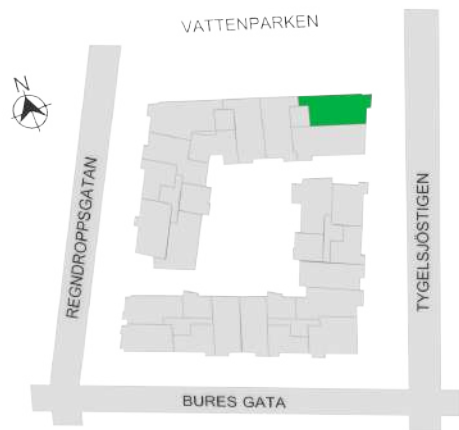

242-056-01

Våningsplan: 4

RoK: 3

Area: 75 m²

Adress: Regndroppsgatan 9

Rumsarea och lägenhetens totala boarea är avrundade till närmaste heltal

- K Kylskåp
- F Frys
- K/F Kyl/Frys
- DM Diskmaskin
- TM Tvättmaskin
- TT Torktumlare
- KM Kombimaskin
- G Garderob
- ST Städsåp
- HS Högsåp
- L Linnesåp
- SKG Skjutdörrsgarderob
- KLK Klådkammare

0 1 2 3 4 5M

Norr