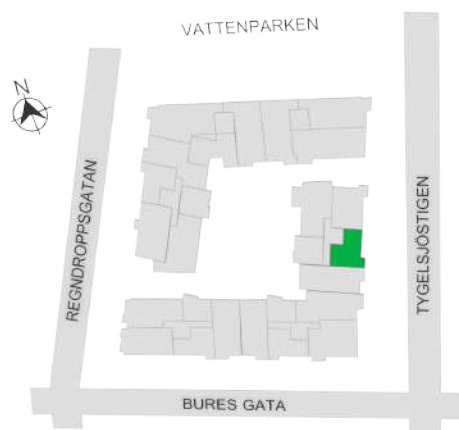

242-073-01

Våningsplan: 3

RoK: 2

Area: 41 m²

Adress: Buresgatan 20

Rumsarea och lägenhetens totala boarea är avrundade till närmaste heltal .

- K Kylskåp
- F Frys
- K/F Kyl/Frys
- DM Diskmaskin
- TM Tvättmaskin
- TT Torktumlare
- KM Kombimaskin
- G Garderob
- ST Städsåp
- HS Högsåp
- L Linnesåp
- SKG Skjutdörrsgarderob
- KLK Klädåp

0 1 2 3 4 5M

Norr