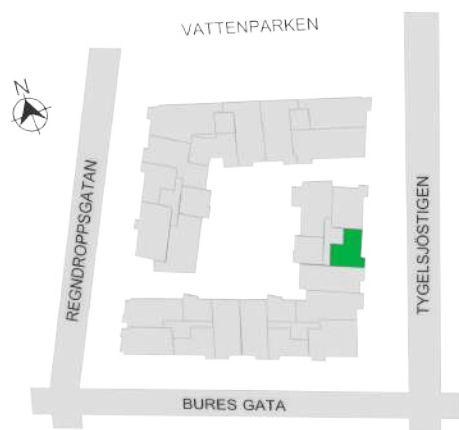

0 1 2 3 4 5M

Norr