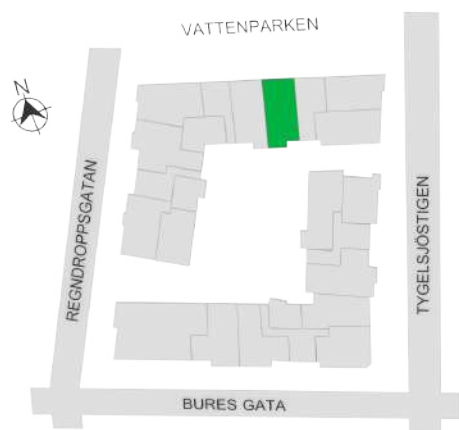

242-049-01

Våningsplan: 1

RoK: 3

Area: 72 m²

Adress: Regndroppsgatan 9

Rumsarea och lägenhetens totala boarea är avrundade till närmaste heltal

- K Kylskåp
- F Frys
- K/F Kyl/Frys
- DM Diskmaskin
- TM Tvättmaskin
- TT Torktumlare
- KM Kombimaskin
- G Garderob
- ST Städskåp
- HS Högsåp
- L Linneskåp
- SKG Skjutdörrsgarderob
- KLK Klädkammare

0 1 2 3 4 5M

Norr