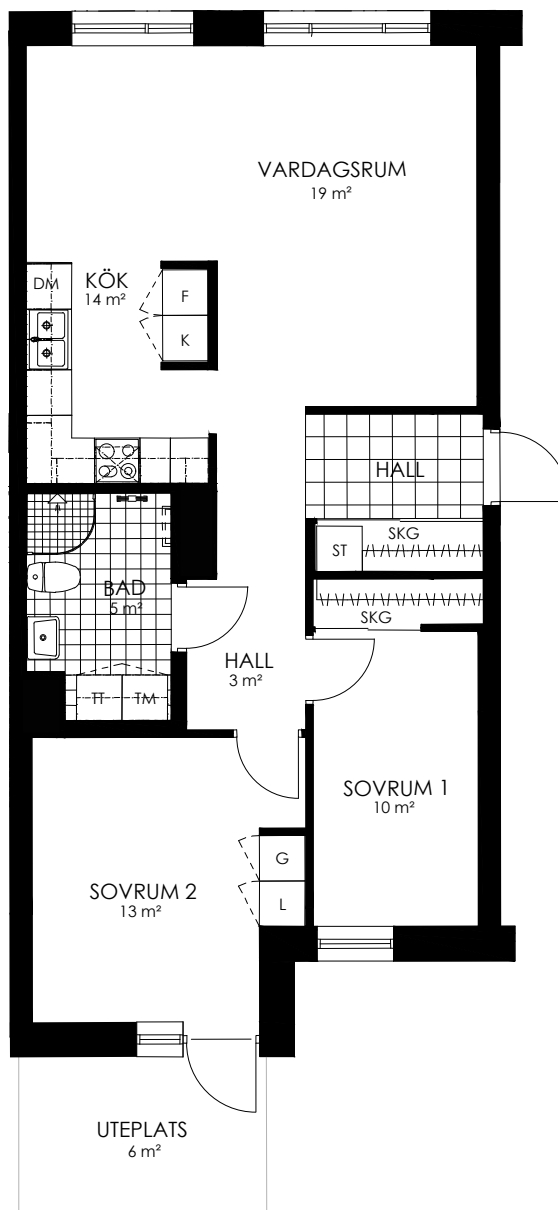

Norr

242-049-01

Våningsplan: 1

RoK: 3

Area: 72 m²

Adress: Regndroppsgatan 9

Rumsarea och lägenhetens totala boarea är avrundade till närmaste heltal

- K Kylskåp
- F Frys
- K/F Kyl/Frys
- DM Diskmaskin
- TM Tvättmaskin
- TT Torktumlare
- KM Kombimaskin
- G Garderob
- ST Städskåp
- HS Högsåp
- L Linneskåp
- SKG Skjutdörrsgarderob
- KLK Klädkammare