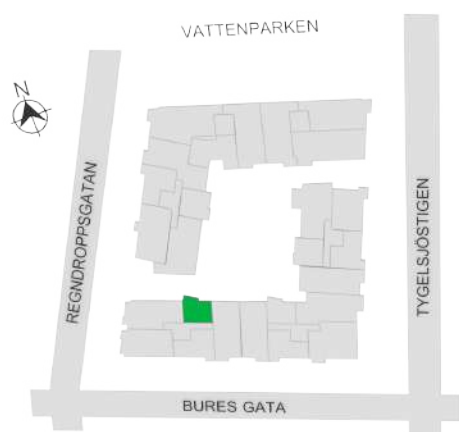

0 1 2 3 4 5M

Norr