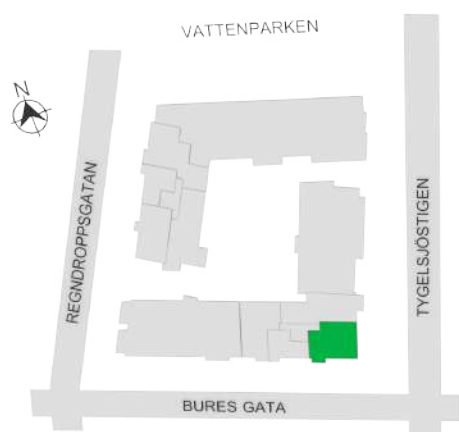

242-123-01

Våningsplan: 7

RoK: 3

Area: 77 m²

Adress: Buresgatan 18

Rumsarea och lägenhetens totala boarea är avrundade till närmaste heltal

- K Kylskåp
- F Frys
- K/F Kyl/Frys
- DM Diskmaskin
- TM Tvättmaskin
- TT Torktumlare
- KM Kombimaskin
- G Garderob
- ST Städskåp
- HS Högsåp
- L Linneskåp
- SKG Skjutdörrsgarderob
- KLK Klädkammare

0 1 2 3 4 5M

Norr