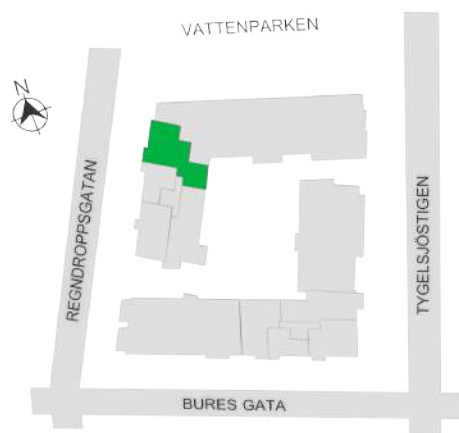

242-028-01

Våningsplan: 7

RoK: 4

Area: 92 m²

Adress: Regndroppsgatan 5

Rumsarea och lägenhetens totala boarea är avrundade till närmaste heltal

0 1 2 3 4 5M

Norr