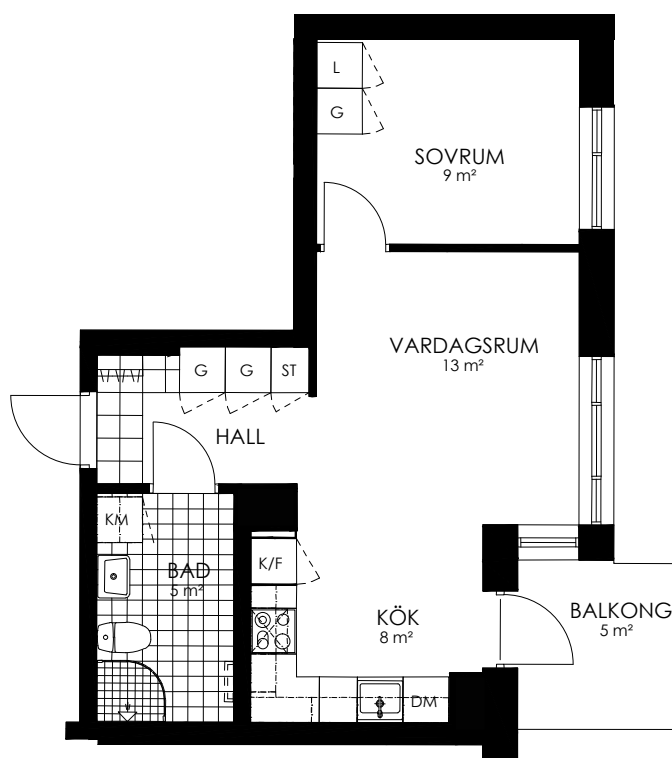

242-078-01

Våningsplan: 4

RoK: 2

Area: 41 m²

Adress: Buresgatan 20

Rumsarea och lägenhetens totala boarea är avrundade till närmaste heltal

- K Kylskåp
- F Frys
- K/F Kyl/Frys
- DM Diskmaskin
- TM Tvättmaskin
- TT Torktumlare
- KM Kombimaskin
- G Garderob
- ST Städskåp
- HS Högsåp
- L Linneskåp
- SKG Skjutdörrsgarderob
- KLK Klädkammare