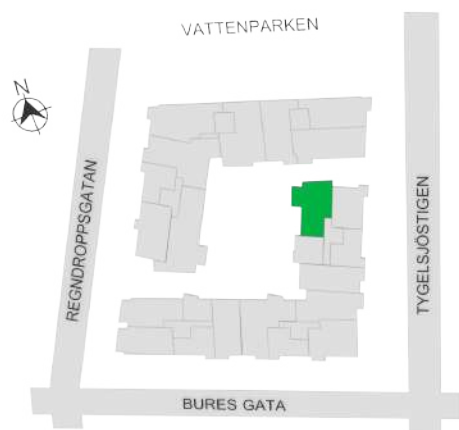

242-086-01

Våningsplan: 5

RoK: 3

Area: 69 m²

Adress: Buresgatan 20

Rumsarea och lägenhetens totala boarea är avrundade till närmaste heltal

- K Kylskåp
- F Frys
- K/F Kyl/Frys
- DM Diskmaskin
- TM Tvättmaskin
- TT Torktumlare
- KM Kombimaskin
- G Garderob
- ST Städskåp
- HS Högska
- L Linneskåp
- SKG Skjutdörrsgarderob
- KLK Klädkammare

0 1 2 3 4 5M

Norr