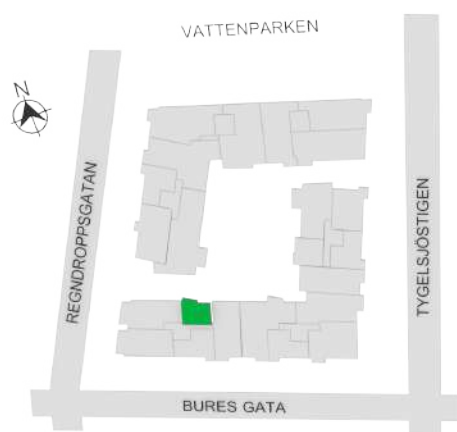

0 1 2 3 4 5M

Norr