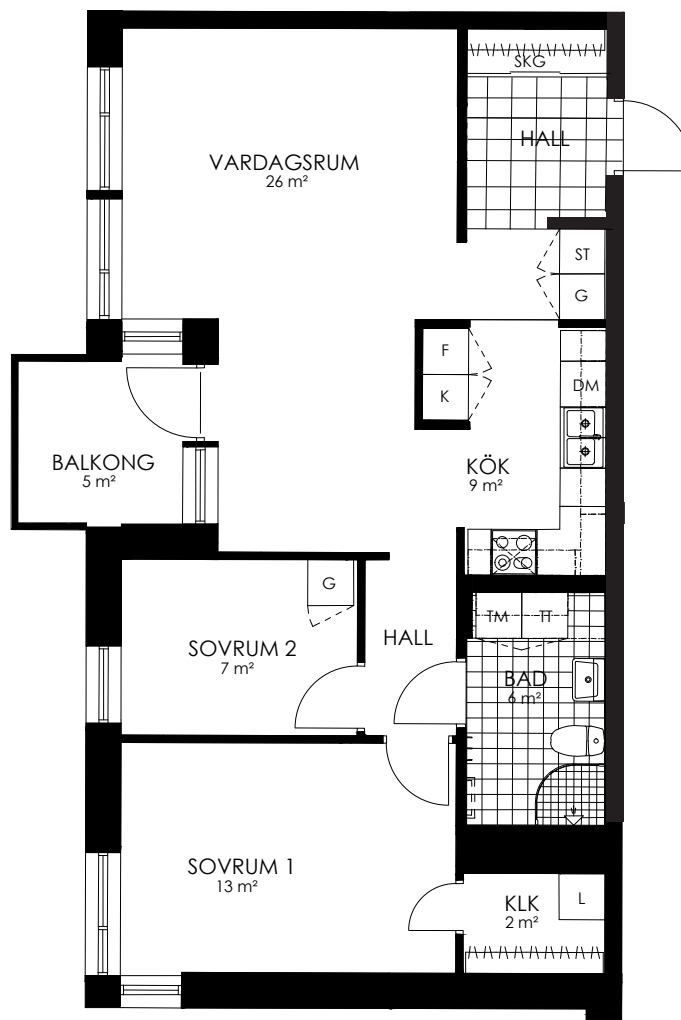

242-026-01

Våningsplan: 6

RoK: 3

Area: 73 m²

Adress: Regndroppsgatan 5

Rumsarea och lägenhetens totala boarea är avrundade till närmaste heltal

- K Kylskåp
- F Frys
- K/F Kyl/Frys
- DM Diskmaskin
- TM Tvättmaskin
- TT Torktumlare
- KM Kombimaskin
- G Garderob
- ST Städskåp
- HS Högskåp
- L Linneskåp
- SKG Skjutdörrsgarderob
- KLK Klädkammare

0 1 2 3 4 5M

Norr