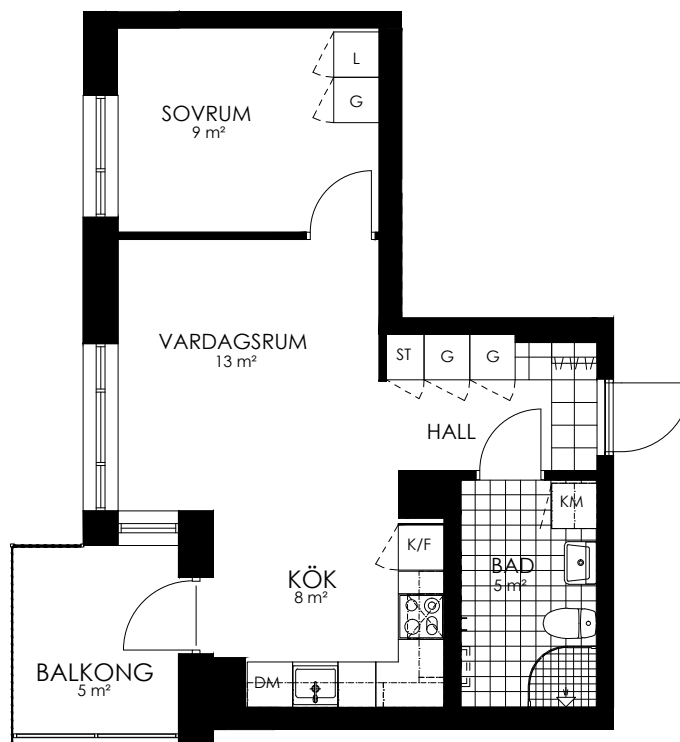

242-134-01

Våningsplan: 3

RoK: 2

Area: 41 m²

Adress: Buresgatan 16

Rumsarea och lägenhetens totala boarea är avrundade till närmaste heltal .

- K Kylskåp
- F Frys
- K/F Kyl/Frys
- DM Diskmaskin
- TM Tvättmaskin
- TT Torktumlare
- KM Kombimaskin
- G Garderob
- ST Städskåp
- HS Högsåp
- L Linneskåp
- SKG Skjutdörrsgarderob
- KLK Klädkammare