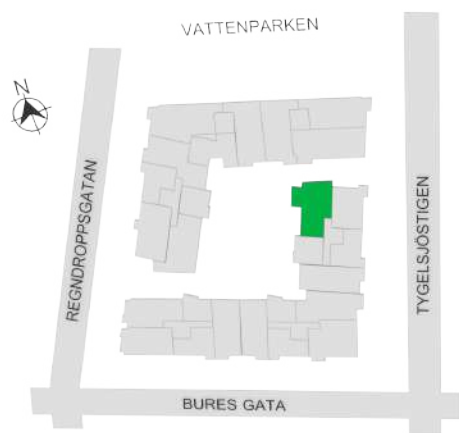

242-076-01

Våningsplan: 3

RoK: 3

Area: 69 m²

Adress: Buresgatan 20

Rumsarea och lägenhetens totala boarea är avrundade till närmaste heltal

- K Kylskåp
- F Frys
- K/F Kyl/Frys
- DM Diskmaskin
- TM Tvättmaskin
- TT Torktumlare
- KM Kombimaskin
- G Garderob
- ST Städskåp
- HS Högsåp
- L Linneskåp
- SKG Skjutdörrsgarderob
- KLK Klädkammare

0 1 2 3 4 5M

Norr