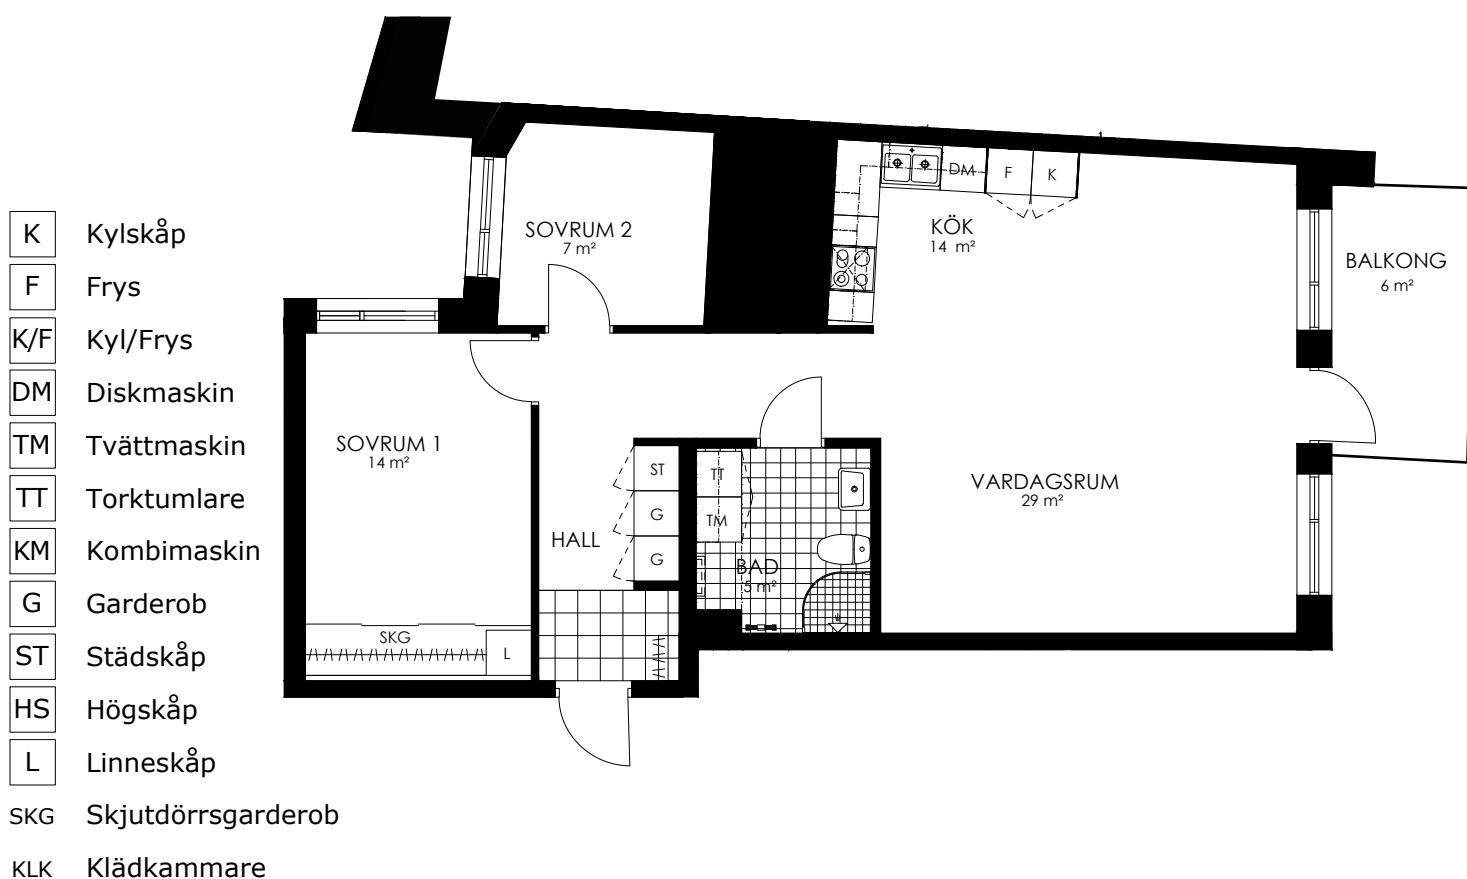

0 1 2 3 4 5M

Norr

242-110-01

Våningsplan: 4

RoK: 3

Area: 77 m²

Adress: Buresgatan 18

Rumsarea och lägenhetens totala boarea är avrundade till närmaste heltal