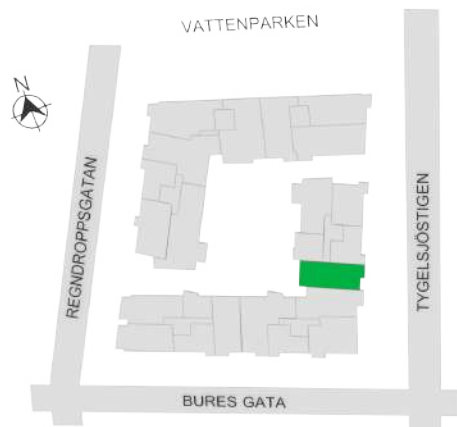

242-084-01

Våningsplan: 5

RoK: 3

Area: 72 m²

Adress: Buresgatan 20

Rumsarea och lägenhetens totala boarea är avrundade till närmaste heltal

- K Kylskåp
- F Frys
- K/F Kyl/Frys
- DM Diskmaskin
- TM Tvättmaskin
- TT Torktumlare
- KM Kombimaskin
- G Garderob
- ST Städskåp
- HS Högsåp
- L Linneskåp
- SKG Skjutdörrsgarderob
- KLK Klädkammare

0 1 2 3 4 5M

Norr