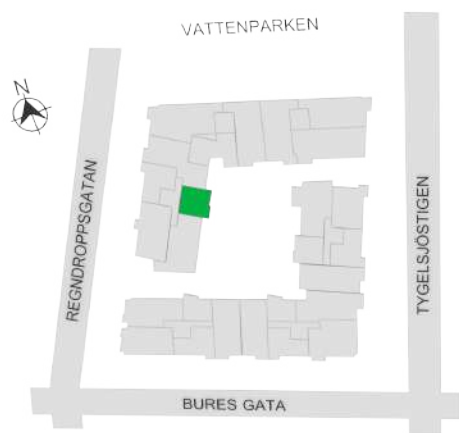

0 1 2 3 4 5M

Norr