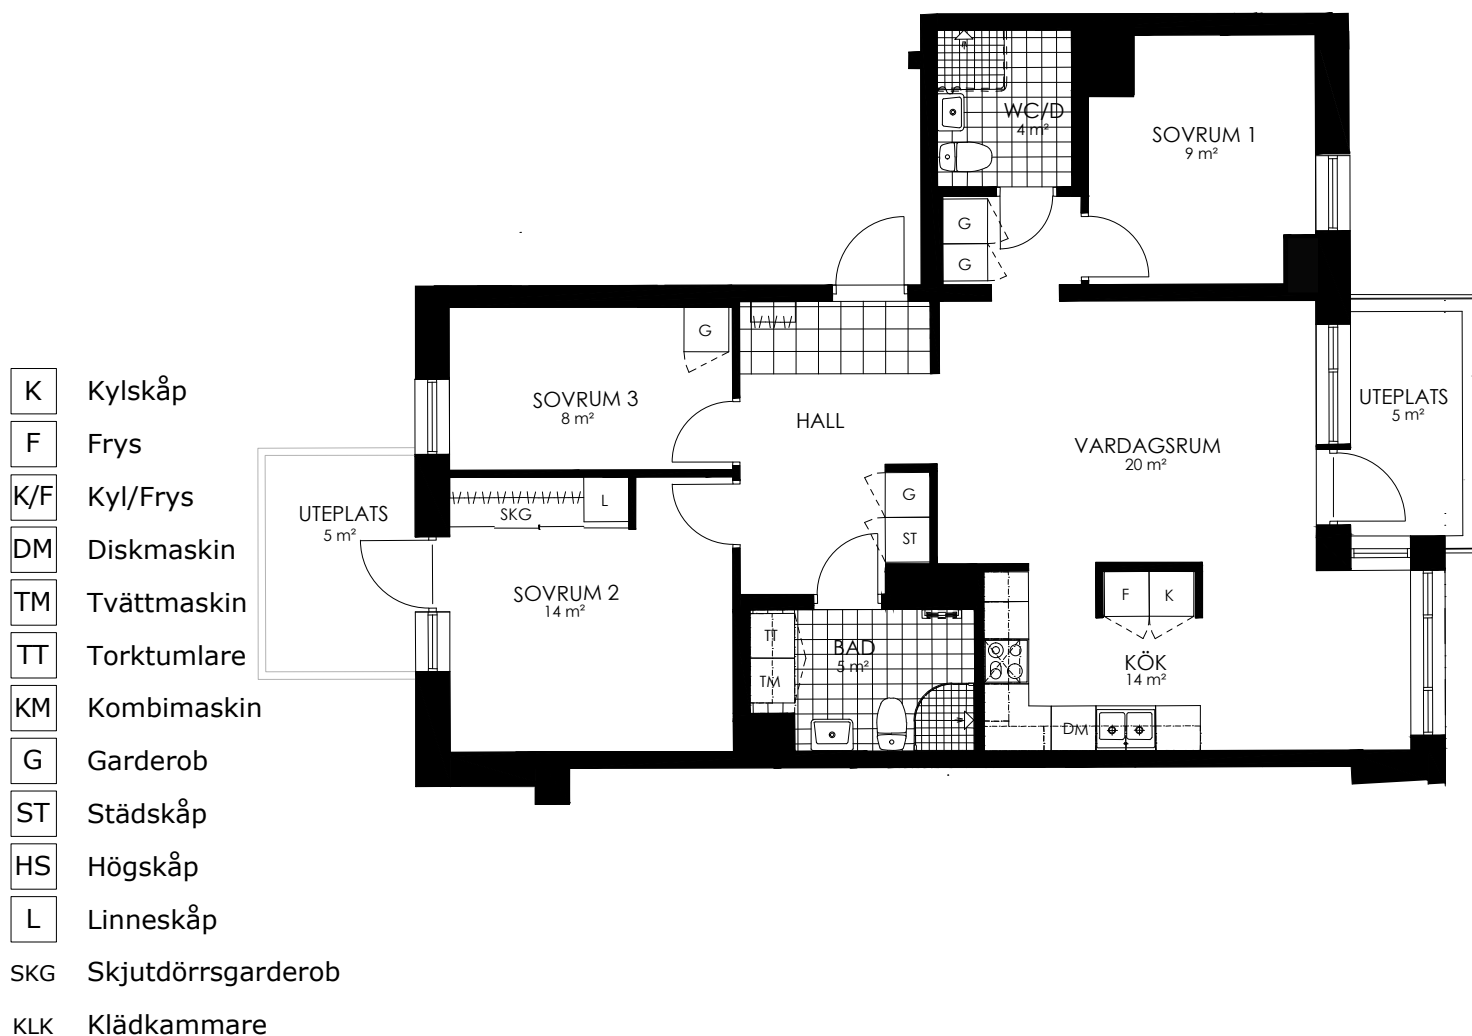

0 1 2 3 4 5M

Norr

242-065-01

Våningsplan: 1

RoK: 4

Area: 89 m²

Adress: Buresgatan 20

Rumsarea och lägenhetens totala boarea är avrundade till närmaste heltal