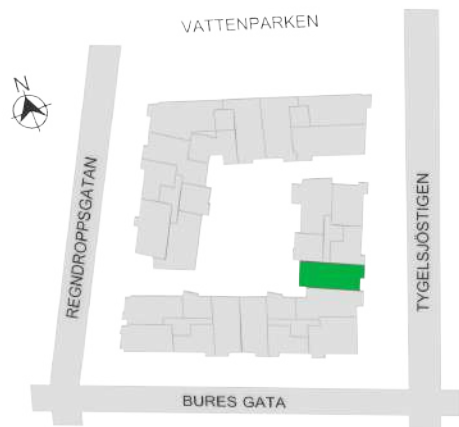

242-074-01

Våningsplan: 3

RoK: 3

Area: 72 m²

Adress: Buresgatan 20

Rumsarea och lägenhetens totala boarea är avrundade till närmaste heltal

- K Kylskåp
- F Frys
- K/F Kyl/Frys
- DM Diskmaskin
- TM Tvättmaskin
- TT Torktumlare
- KM Kombimaskin
- G Garderob
- ST Städskåp
- HS Högsåp
- L Linneskåp
- SKG Skjutdörrsgarderob
- KLK Klädkammare

0 1 2 3 4 5M

Norr