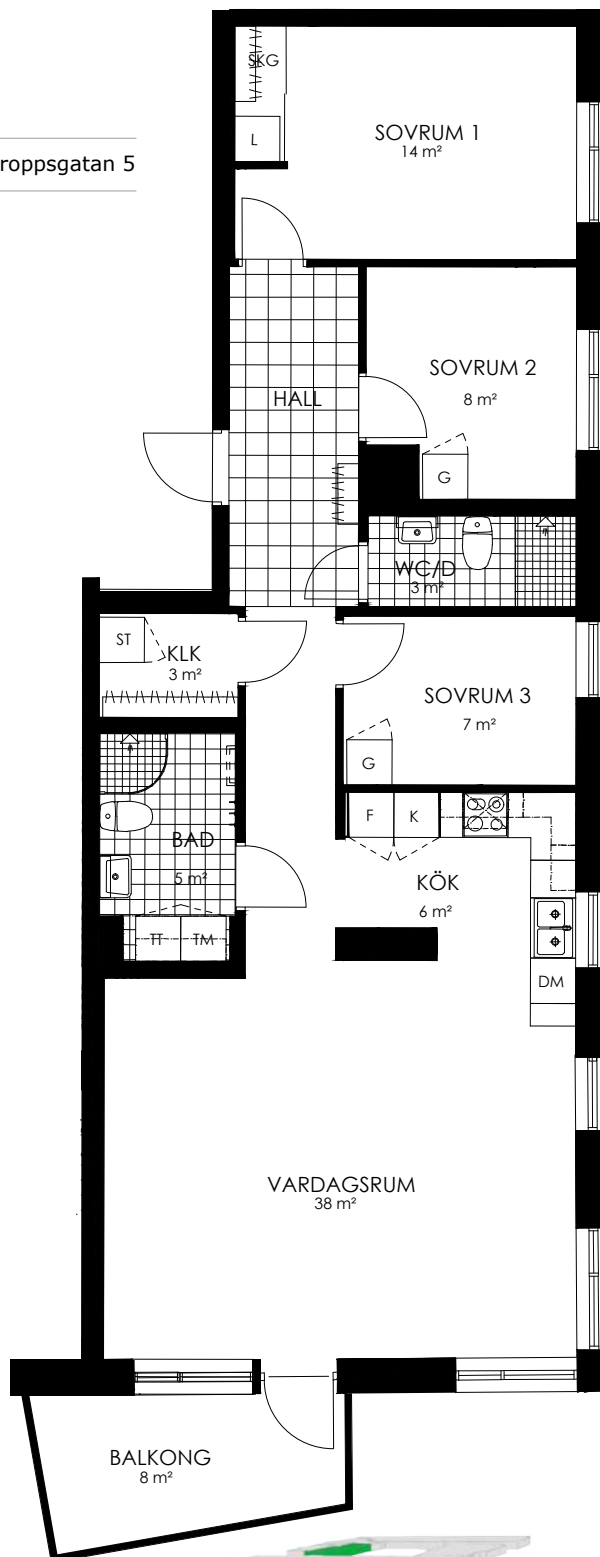

0 1 2 3 4 5M

Norr

242-029-01

Våningsplan: 7 RoK: 4 Area: 98 m² Adress: Regndroppsgatan 5*Rumsarea och lägenhetens totala boarea är avrundade till närmaste heltal*

- K** Kylskåp
- F** Frys
- K/F** Kyl/Frys
- DM** Diskmaskin
- TM** Tvättmaskin
- TT** Torktumlare
- KM** Kombimaskin
- G** Garderob
- ST** Städskåp
- HS** Högsåp
- L** Linneskåp
- SKG** Skjutdörrsgarderob
- KLK** Klädkammare