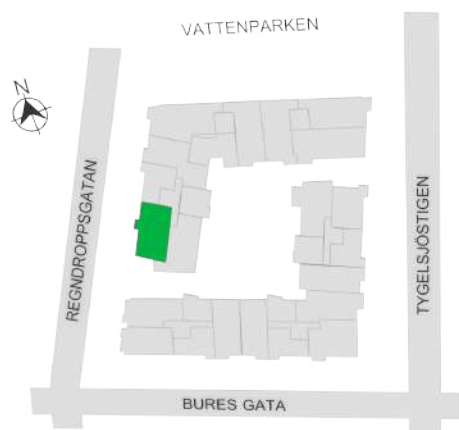

0 1 2 3 4 5M

Norr

242-019-01

Våningsplan: 5

RoK: 2

Area: 41 m²

Adress: Regndroppsgatan 5

Rumsarea och lägenhetens totala boarea är avrundade till närmaste heltal