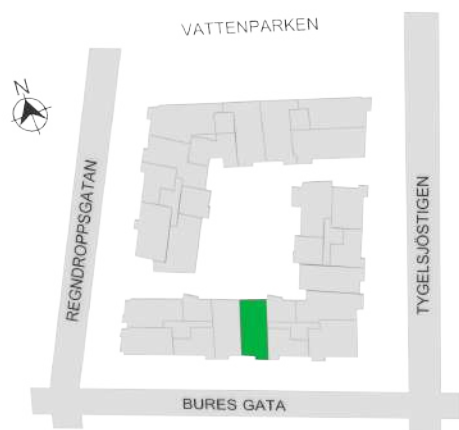

242-103-01

Våningsplan: 3

RoK: 3

Area: 72 m²

Adress: Buresgatan 18

Rumsarea och lägenhetens totala boarea är avrundade till närmaste heltal

- K Kylskåp
- F Frys
- K/F Kyl/Frys
- DM Diskmaskin
- TM Tvättmaskin
- TT Torktumlare
- KM Kombimaskin
- G Garderob
- ST Städskåp
- HS Högsåp
- L Linneskåp
- SKG Skjutdörrsgarderob
- KLK Klädkammare

0 1 2 3 4 5M

Norr