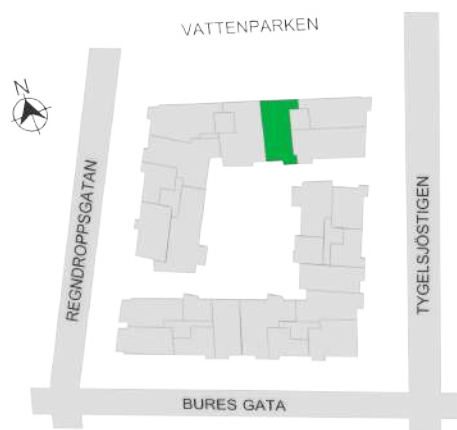

242-061-01

Våningsplan: 5

RoK: 3

Area: 76 m²

Adress: Regndroppsgatan 9

Rumsarea och lägenhetens totala boarea är avrundade till närmaste heltal

- K Kylskåp
- F Frys
- K/F Kyl/Frys
- DM Diskmaskin
- TM Tvättmaskin
- TT Torktumlare
- KM Kombimaskin
- G Garderob
- ST Städsåp
- HS Högsåp
- L Linnesåp
- SKG Skjutdörrsgarderob
- KLK Klädåp

0 1 2 3 4 5M

Norr