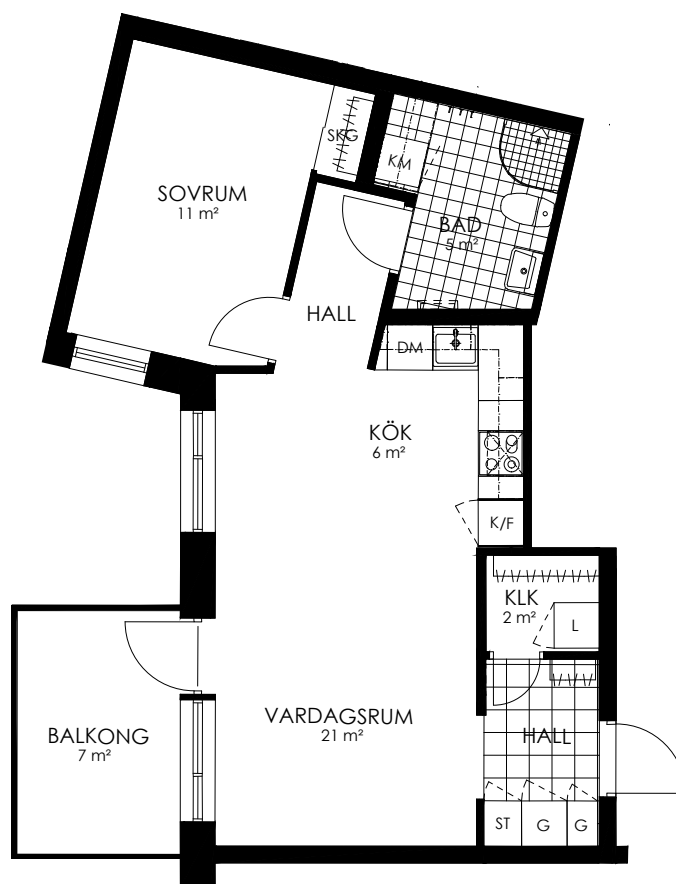

Norr

242-038-01

Våningsplan: 3

RoK: 2

Area: 52 m²

Adress: Regndroppsgatan 7

Rumsarea och lägenhetens totala boarea är avrundade till närmaste heltal

- K Kylskåp
- F Frys
- K/F Kyl/Frys
- DM Diskmaskin
- TM Tvättmaskin
- TT Torktumlare
- KM Kombimaskin
- G Garderob
- ST Städsåp
- HS Högsåp
- L Linnesåp
- SKG Skjutdörrsgarderob
- KLK Klådkammare