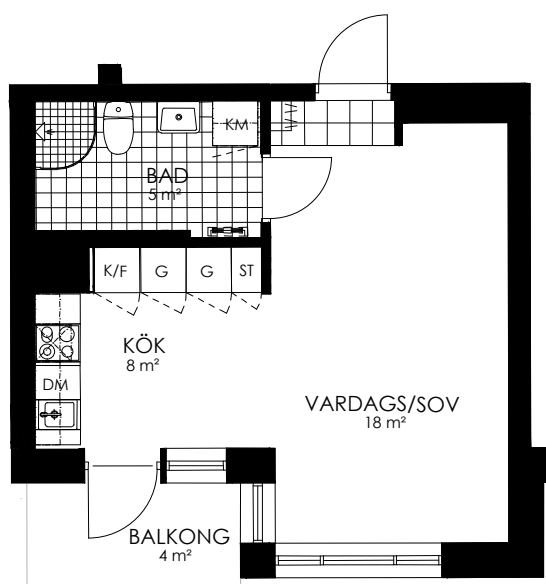

242-011-01

Våningsplan: 3

RoK: 1

Area: 32 m²

Adress: Regndroppsgatan 5

Rumsarea och lägenhetens totala boarea är avrundade till närmaste heltal

- K Kylskåp
- F Frys
- K/F Kyl/Frys
- DM Diskmaskin
- TM Tvättmaskin
- TT Torktumlare
- KM Kombimaskin
- G Garderob
- ST Städsåp
- HS Högsåp
- L Linnesåp
- SKG Skjutdörrsgarderob
- KLK Klädåp