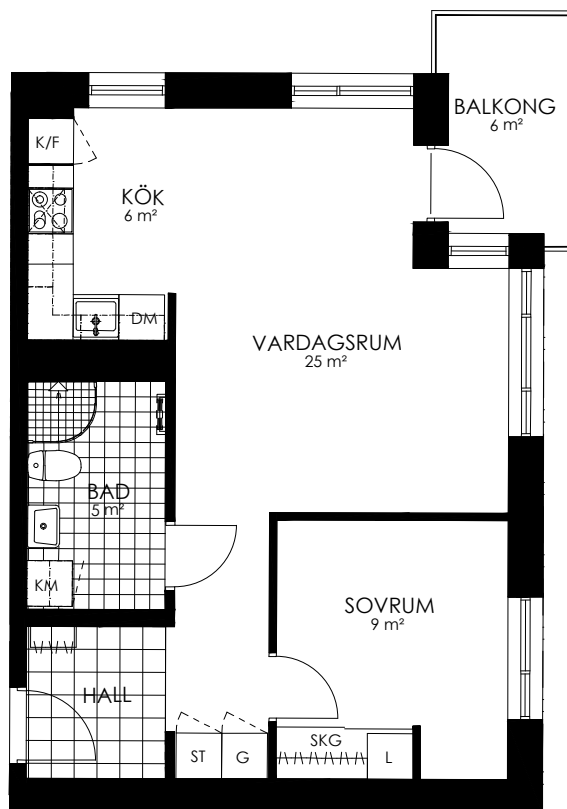

Norr

242-077-01

Våningsplan: 3

RoK: 2

Area: 52 m²

Adress: Buresgatan 20

Rumsarea och lägenhetens totala boarea är avrundade till närmaste heltal .

- K Kylskåp
- F Frys
- K/F Kyl/Frys
- DM Diskmaskin
- TM Tvättmaskin
- TT Torktumlare
- KM Kombimaskin
- G Garderob
- ST Städskåp
- HS Högsåp
- L Linneskåp
- SKG Skjutdörrsgarderob
- KLK Klädkammare