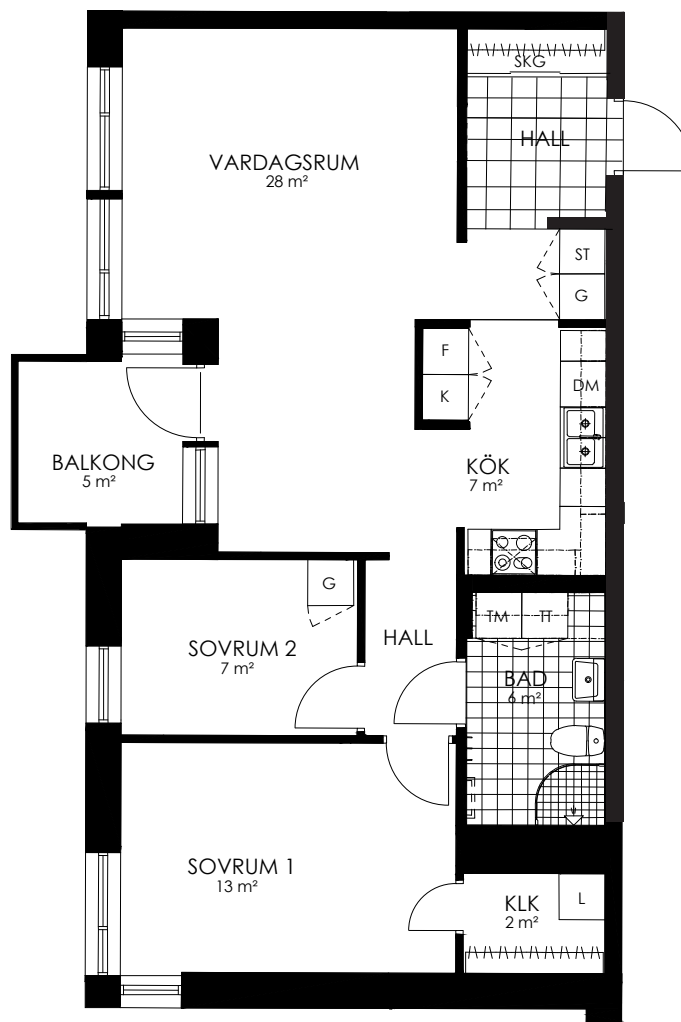

242-022-01

Våningsplan: 5

RoK: 3

Area: 73 m²

Adress: Regndroppsgatan 5

Rumsarea och lägenhetens totala boarea är avrundade till närmaste heltal

- K Kylskåp
- F Frys
- K/F Kyl/Frys
- DM Diskmaskin
- TM Tvättmaskin
- TT Torktumlare
- KM Kombimaskin
- G Garderob
- ST Städskåp
- HS Högsåp
- L Linneskåp
- SKG Skjutdörrsgarderob
- KLK Klädkammare