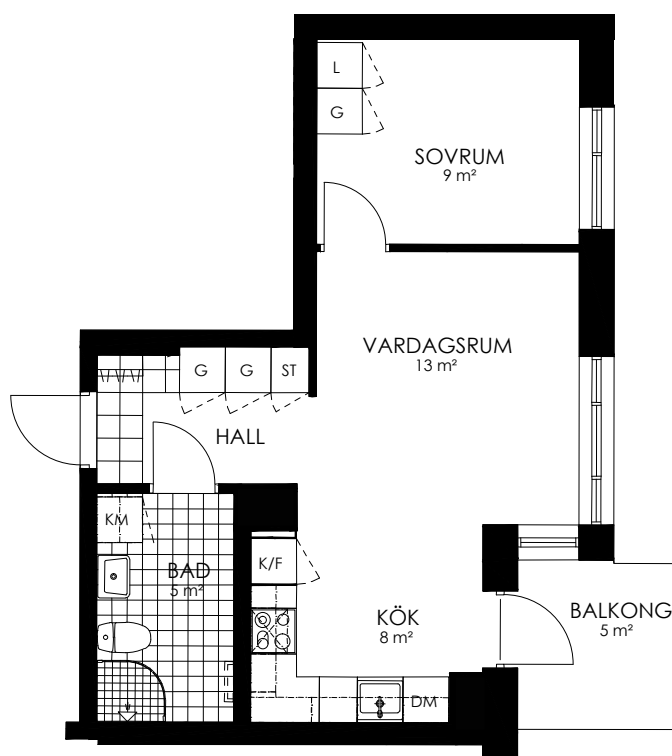

242-068-01

Våningsplan: 2

RoK: 2

Area: 41 m²

Adress: Buresgatan 20

Rumsarea och lägenhetens totala boarea är avrundade till närmaste heltal

- K Kylskåp
- F Frys
- K/F Kyl/Frys
- DM Diskmaskin
- TM Tvättmaskin
- TT Torktumlare
- KM Kombimaskin
- G Garderob
- ST Städskåp
- HS Högsåp
- L Linneskåp
- SKG Skjutdörrsgarderob
- KLK Klädkammare

0 1 2 3 4 5M

Norr