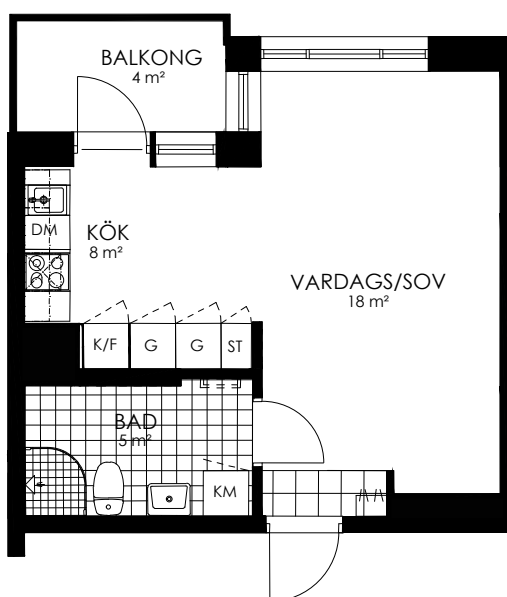

Norr

242-075-01

Våningsplan: 3

RoK: 1

Area: 32 m²

Adress: Buresgatan 20

Rumsarea och lägenhetens totala boarea är avrundade till närmaste heltal

- K Kylskåp
- F Frys
- K/F Kyl/Frys
- DM Diskmaskin
- TM Tvättmaskin
- TT Torktumlare
- KM Kombimaskin
- G Garderob
- ST Städskåp
- HS Högsåp
- L Linneskåp
- SKG Skjutdörrsgarderob
- KLK Klädkammare