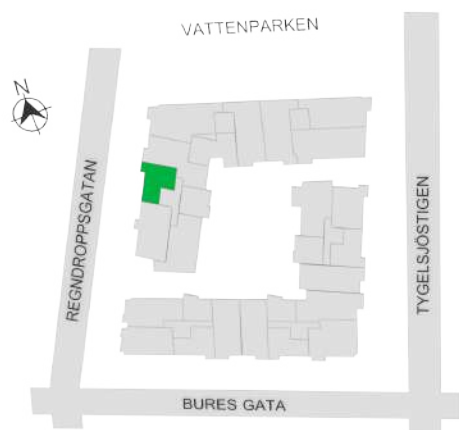

0 1 2 3 4 5M

Norr