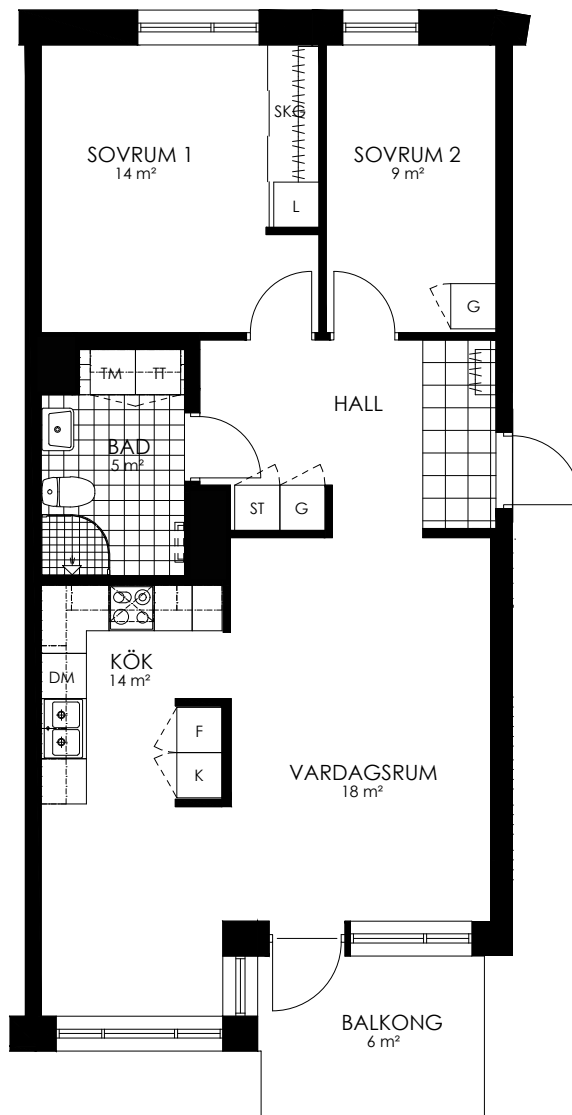

242-098-01

Våningsplan: 2

RoK: 3

Area: 72 m²

Adress: Buresgatan 18

Rumsarea och lägenhetens totala boarea är avrundade till närmaste heltal

- K Kylskåp
- F Frys
- K/F Kyl/Frys
- DM Diskmaskin
- TM Tvättmaskin
- TT Torktumlare
- KM Kombimaskin
- G Garderob
- ST Städsåp
- HS Högsåp
- L Linnesåp
- SKG Skjutdörrsgarderob
- KLK Klädkammare

0 1 2 3 4 5M

Norr