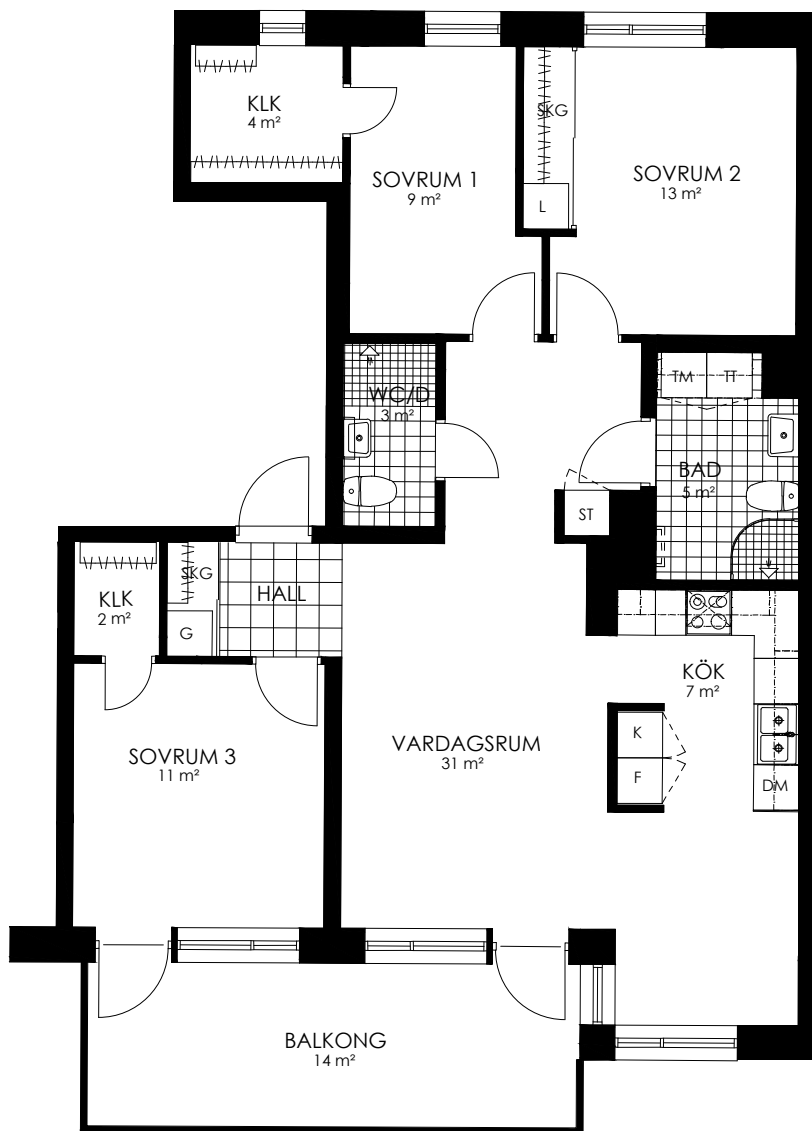

242-043-01

Våningsplan: 5

RoK: 4

Area: 93 m²

Adress: Regndroppsgatan 7

Rumsarea och lägenhetens totala boarea är avrundade till närmaste heltal

- K Kylskåp
- F Frys
- K/F Kyl/Frys
- DM Diskmaskin
- TM Tvättmaskin
- TT Torktumlare
- KM Kombimaskin
- G Garderob
- ST Städskåp
- HS Högskap
- L Linneskåp
- SKG Skjutdörrsgarderob
- KLK Klädkammare

0 1 2 3 4 5M

Norr