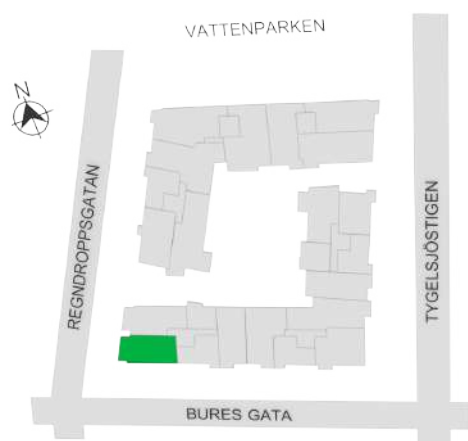

242-145-01

Våningsplan: 6

RoK: 2

Area: 66 m²

Adress: Buresgatan 16

Lägenhetens totala boarea är avrundad till närmaste heltal.

- K Kylskåp
- F Frys
- K/F Kyl/Frys
- DM Diskmaskin
- TM Tvättmaskin
- TT Torktumlare
- KM Kombimaskin
- G Garderob
- ST Städsåp
- HS Högsåp
- L Linnesåp
- SKG Skjutdörrsgarderob
- KLK Klådkammare

0 1 2 3 4 5M

Norr