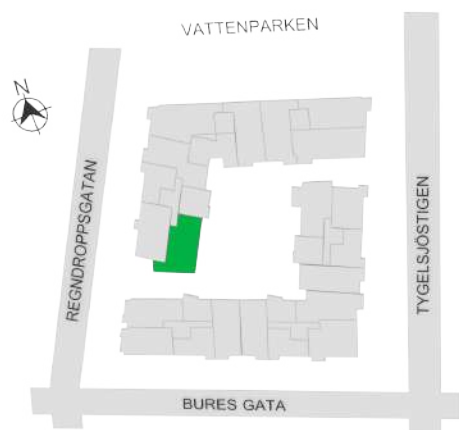

242-012-01

Våningsplan: 3

RoK: 3

Area: 78 m²

Adress: Regndroppsgatan 5

Rumsarea och lägenhetens totala boarea är avrundade till närmaste heltal

- K Kylskåp
- F Frys
- K/F Kyl/Frys
- DM Diskmaskin
- TM Tvättmaskin
- TT Torktumlare
- KM Kombimaskin
- G Garderob
- ST Städskåp
- HS Högsåp
- L Linneskåp
- SKG Skjutdörrsgarderob
- KLK Klädkammare

0 1 2 3 4 5M

Norr