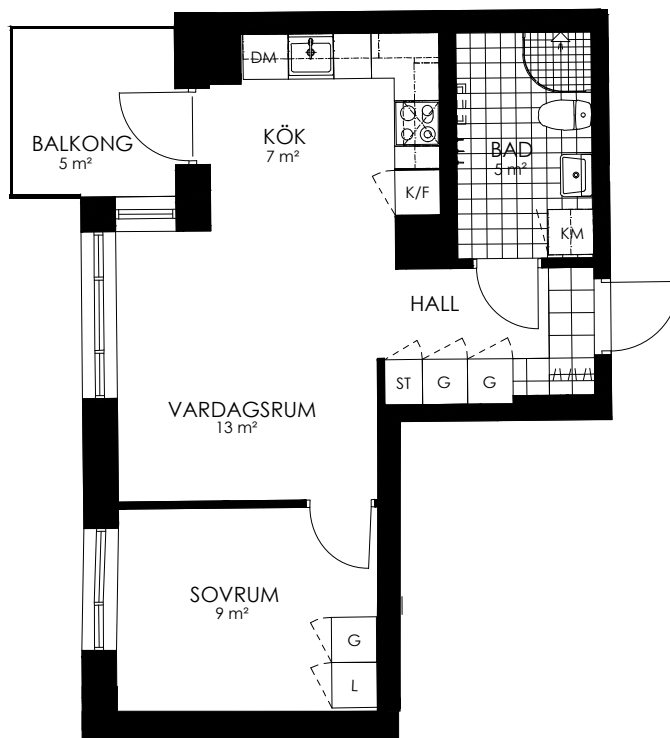

Norr

242-004-01

Våningsplan: 2

RoK: 2

Area: 41 m²

Adress: Regndroppsgatan 5

Rumsarea och lägenhetens totala boarea är avrundade till närmaste heltal

- K Kylskåp
- F Frys
- K/F Kyl/Frys
- DM Diskmaskin
- TM Tvättmaskin
- TT Torktumlare
- KM Kombimaskin
- G Garderob
- ST Städskåp
- HS Högska
- L Linneskåp
- SKG Skjutdörrsgarderob
- KLK Klädkammare