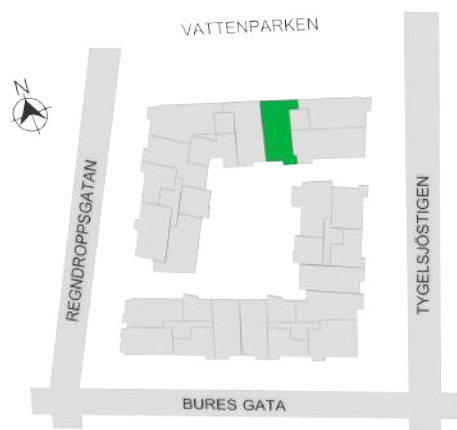

242-055-01

Våningsplan: 3

RoK: 3

Area: 76 m²

Adress: Regndroppsgatan 9

Rumsarea och lägenhetens totala boarea är avrundade till närmaste heltal

- K Kylskåp
- F Frys
- K/F Kyl/Frys
- DM Diskmaskin
- TM Tvättmaskin
- TT Torktumlare
- KM Kombimaskin
- G Garderob
- ST Städsåp
- HS Högsåp
- L Linnesåp
- SKG Skjutdörrsgarderob
- KLK Klädåp

0 1 2 3 4 5M

Norr