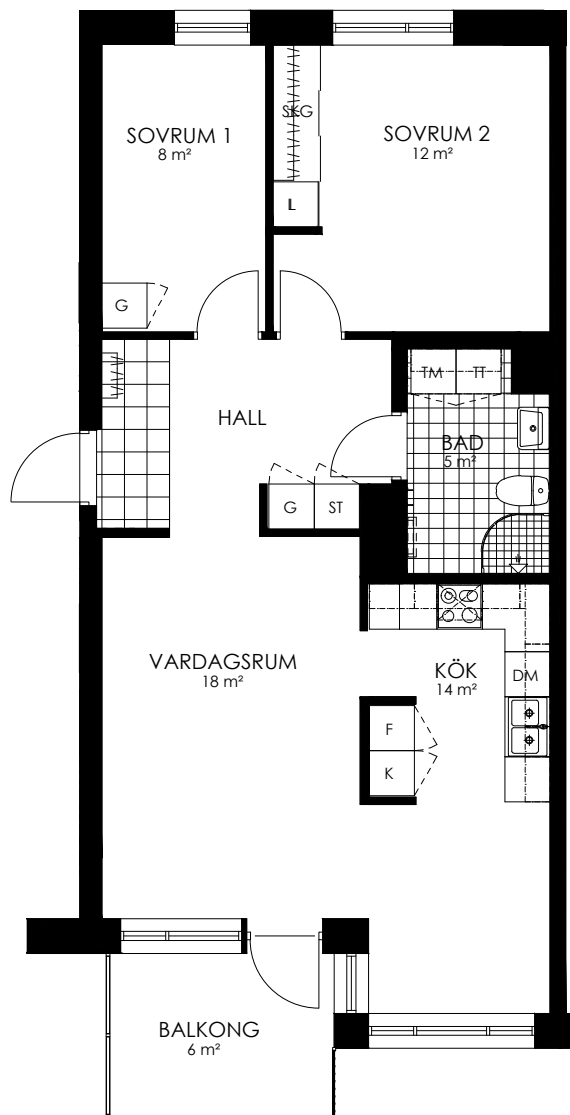

242-128-01

Våningsplan: 2

RoK: 3

Area: 72 m²

Adress: Buresgatan 16

Rumsarea och lägenhetens totala boarea är avrundade till närmaste heltal

- K Kylskåp
- F Frys
- K/F Kyl/Frys
- DM Diskmaskin
- TM Tvättmaskin
- TT Torktumlare
- KM Kombimaskin
- G Garderob
- ST Städskåp
- HS Högsåp
- L Linneskåp
- SKG Skjutdörrsgarderob
- KLK Klädkammare

0 1 2 3 4 5M

Norr