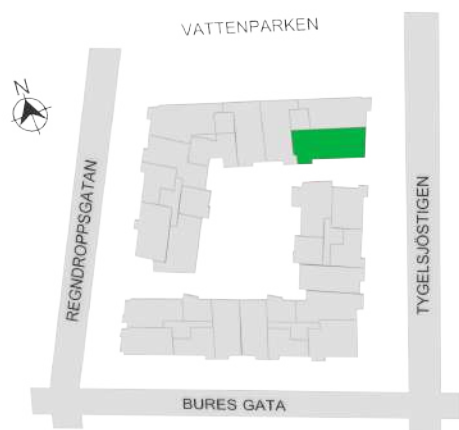

242-054-01

Våningsplan: 3

RoK: 4

Area: 91 m²

Adress: Regndroppsgatan 9

Rumsarea och lägenhetens totala boarea är avrundade till närmaste heltal

- K Kylskåp
- F Frys
- K/F Kyl/Frys
- DM Diskmaskin
- TM Tvättmaskin
- TT Torktumlare
- KM Kombimaskin
- G Garderob
- ST Städskåp
- HS Högskåp
- L Linneskåp
- SKG Skjutdörrsgarderob
- KLK Klädkammare

Norr