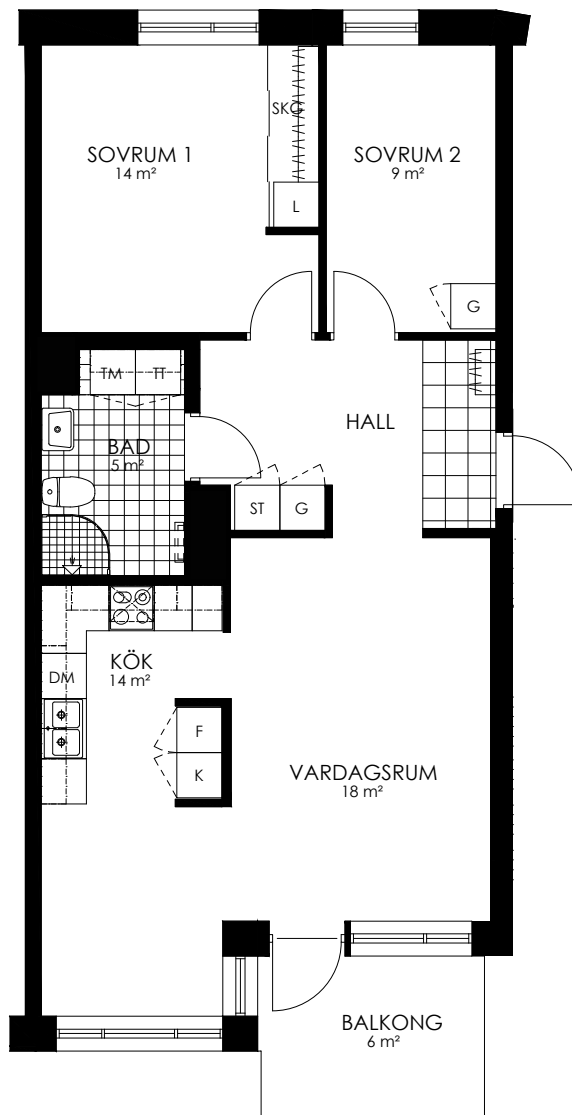

242-108-01

Våningsplan: 4

RoK: 3

Area: 72 m²

Adress: Buresgatan 18

Rumsarea och lägenhetens totala boarea är avrundade till närmaste heltal

- K Kylskåp
- F Frys
- K/F Kyl/Frys
- DM Diskmaskin
- TM Tvättmaskin
- TT Torktumlare
- KM Kombimaskin
- G Garderob
- ST Städsåp
- HS Högsåp
- L Linnesåp
- SKG Skjutdörrsgarderob
- KLK Klädåp

0 1 2 3 4 5M

Norr