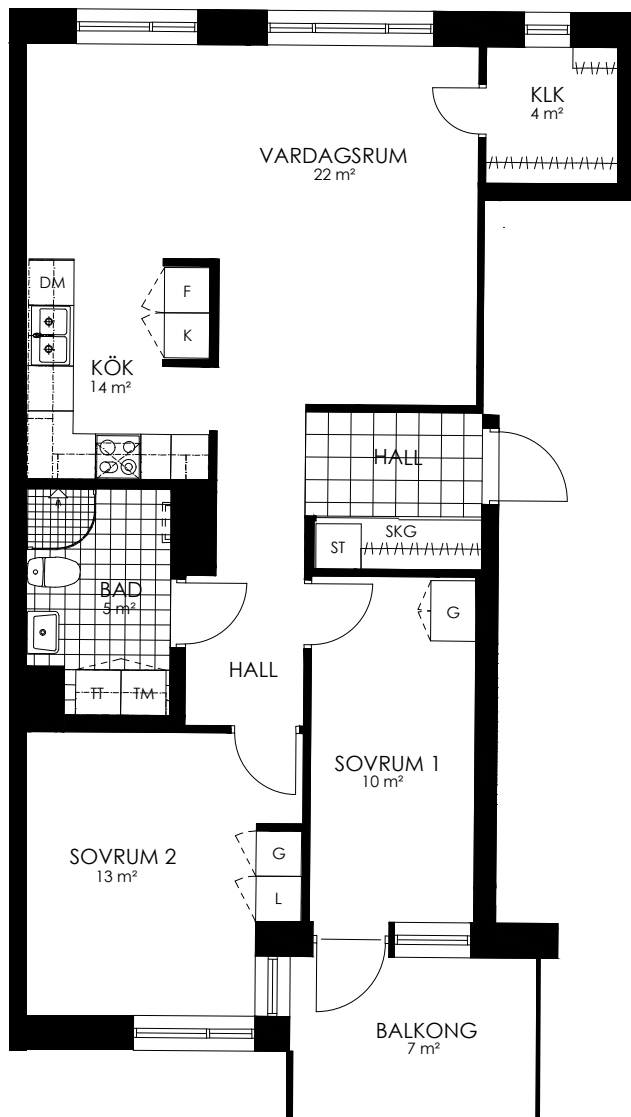

Norr

242-058-01

Våningsplan: 4

RoK: 3

Area: 76 m²

Adress: Regndroppsgatan 9

Rumsarea och lägenhetens totala boarea är avrundade till närmaste heltal

- K Kylskåp
- F Frys
- K/F Kyl/Frys
- DM Diskmaskin
- TM Tvättmaskin
- TT Torktumlare
- KM Kombimaskin
- G Garderob
- ST Städsåp
- HS Högsåp
- L Linnesåp
- SKG Skjutdörrsgarderob
- KLK Klådkammare