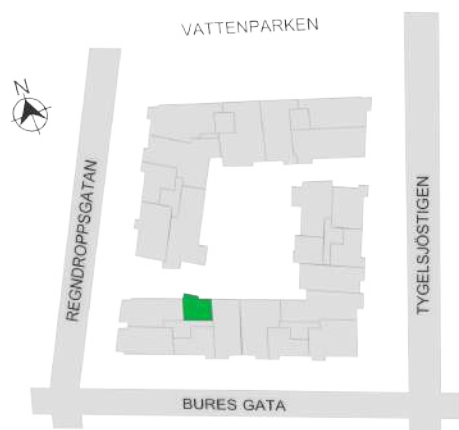

0 1 2 3 4 5M

Norr