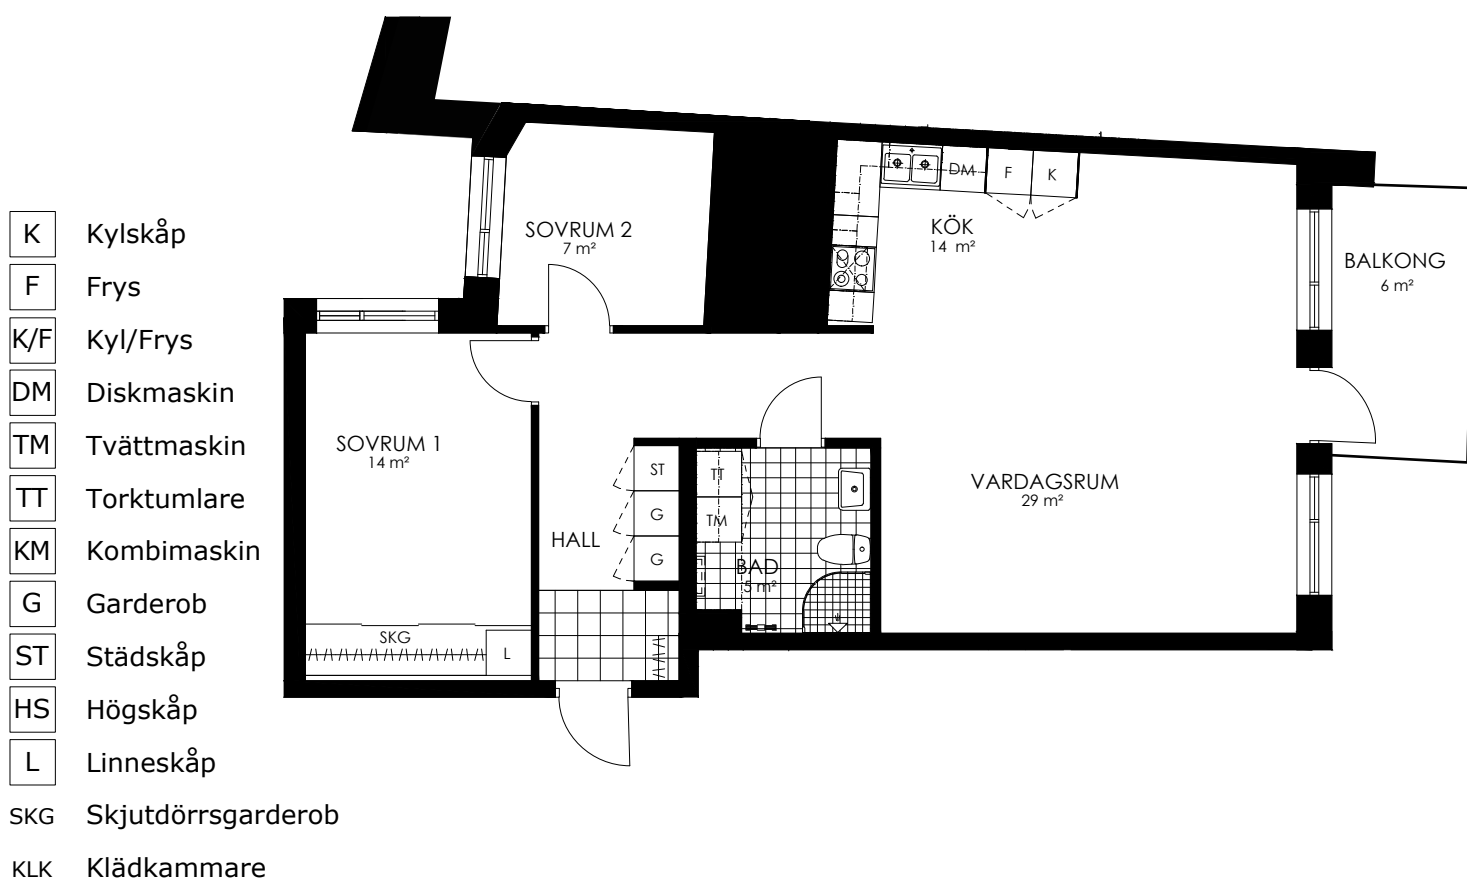

0 1 2 3 4 5M

Norr

242-105-01

Våningsplan: 3

RoK: 3

Area: 77 m²

Adress: Buresgatan 18

Rumsarea och lägenhetens totala boarea är avrundade till närmaste heltal