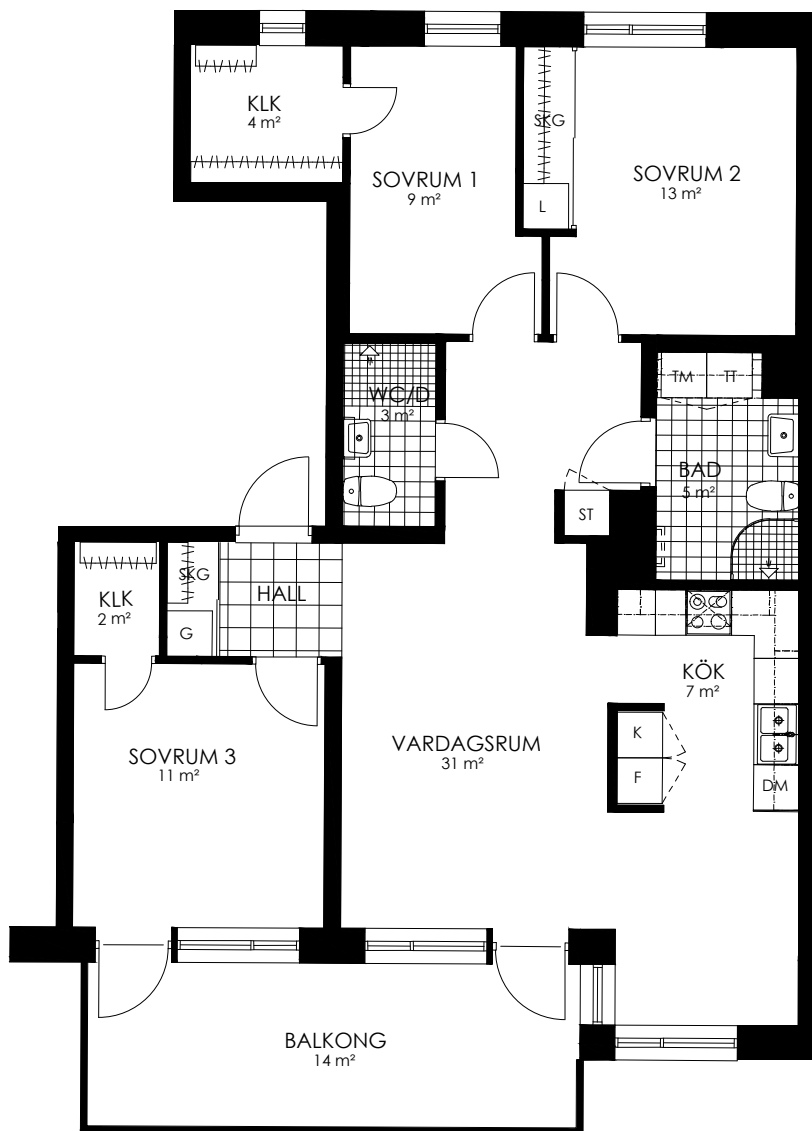

242-045-01

Våningsplan: 6

RoK: 4

Area: 93 m²

Adress: Regndroppsgatan 7

Rumsarea och lägenhetens totala boarea är avrundade till närmaste heltal

- K Kylskåp
- F Frys
- K/F Kyl/Frys
- DM Diskmaskin
- TM Tvättmaskin
- TT Torktumlare
- KM Kombimaskin
- G Garderob
- ST Städskåp
- HS Högsåp
- L Linneskåp
- SKG Skjutdörrsgarderob
- KLK Klädkammare

0 1 2 3 4 5M

Norr