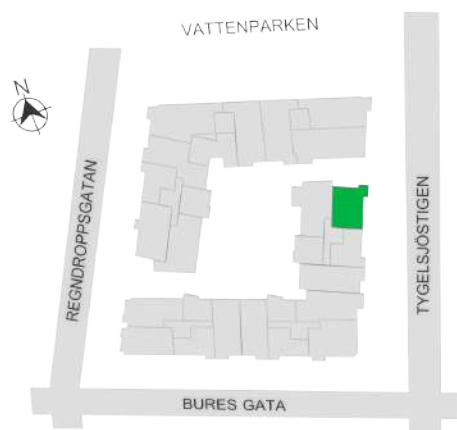

0 1 2 3 4 5M

Norr