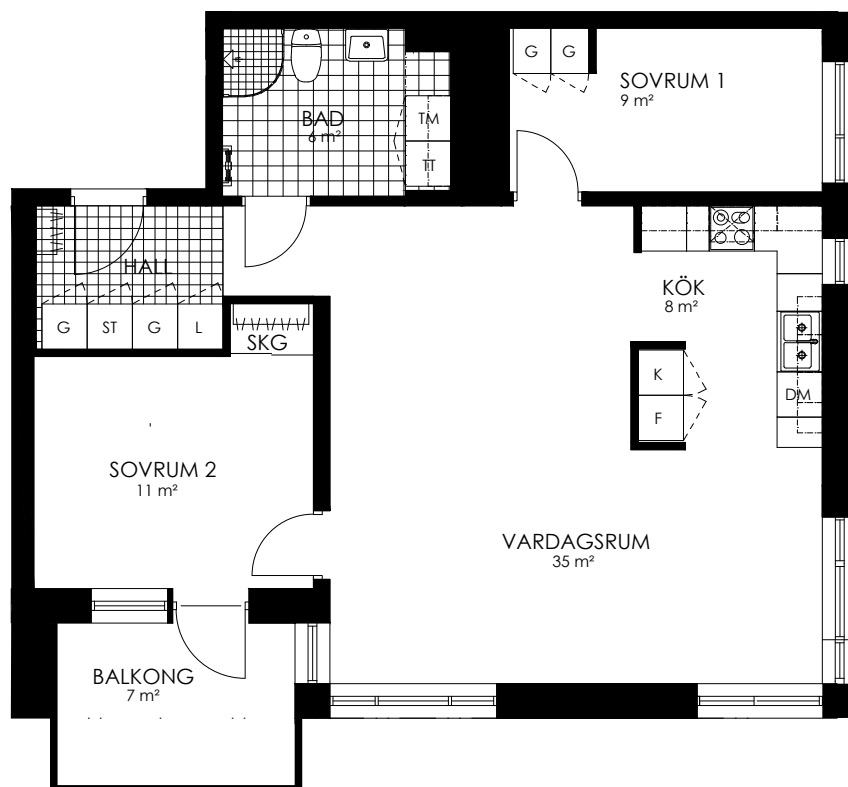

0 1 2 3 4 5M

242-115-01

Våningsplan: 5

RoK: 3

Area: 77 m²

Adress: Buresgatan 18

Rumsarea och lägenhetens totala boarea är avrundade till närmaste heltal

- K Kylskåp
- F Frys
- K/F Kyl/Frys
- DM Diskmaskin
- TM Tvättmaskin
- TT Torktumlare
- KM Kombimaskin
- G Garderob
- ST Städskåp
- HS Högsåp
- L Linneskåp
- SKG Skjutdörrsgarderob
- KLK Klädkammare