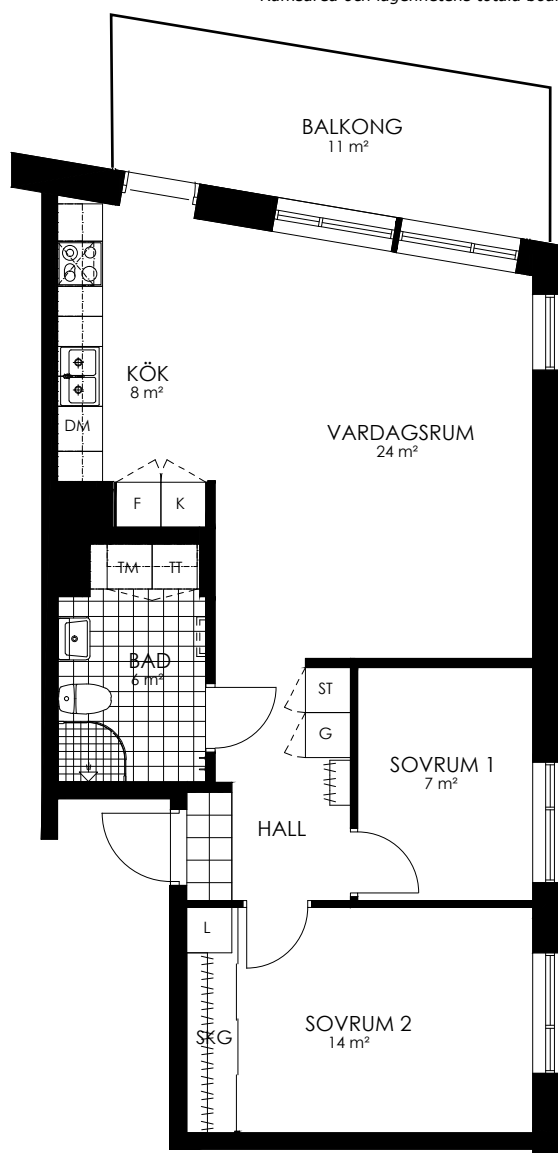

242-136-01

Våningsplan: 4

RoK: 3

Area: 67 m²

Adress: Buresgatan 16

Rumsarea och lägenhetens totala boarea är avrundade till närmaste heltal

- K Kylskåp
- F Frys
- K/F Kyl/Frys
- DM Diskmaskin
- TM Tvättmaskin
- TT Torktumlare
- KM Kombimaskin
- G Garderob
- ST Städskåp
- HS Högsåp
- L Linneskåp
- SKG Skjutdörrsgarderob
- KLK Klädkammare

0 1 2 3 4 5M

Norr