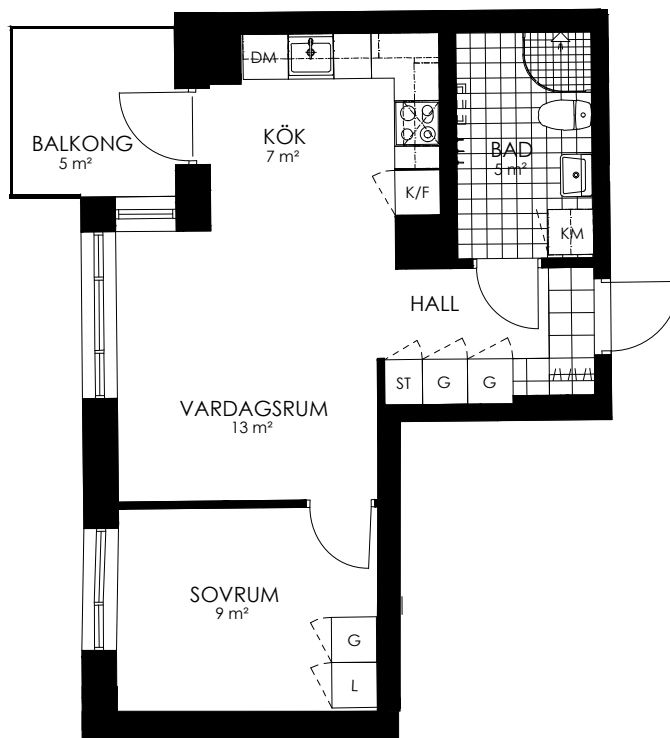

Norr

242-014-01

Våningsplan: 4

RoK: 2

Area: 41 m²

Adress: Regndroppsgatan 5

Rumsarea och lägenhetens totala boarea är avrundade till närmaste heltal

- K Kylskåp
- F Frys
- K/F Kyl/Frys
- DM Diskmaskin
- TM Tvättmaskin
- TT Torktumlare
- KM Kombimaskin
- G Garderob
- ST Städskåp
- HS Högskåp
- L Linneskåp
- SKG Skjutdörrsgarderob
- KLK Klädkammare