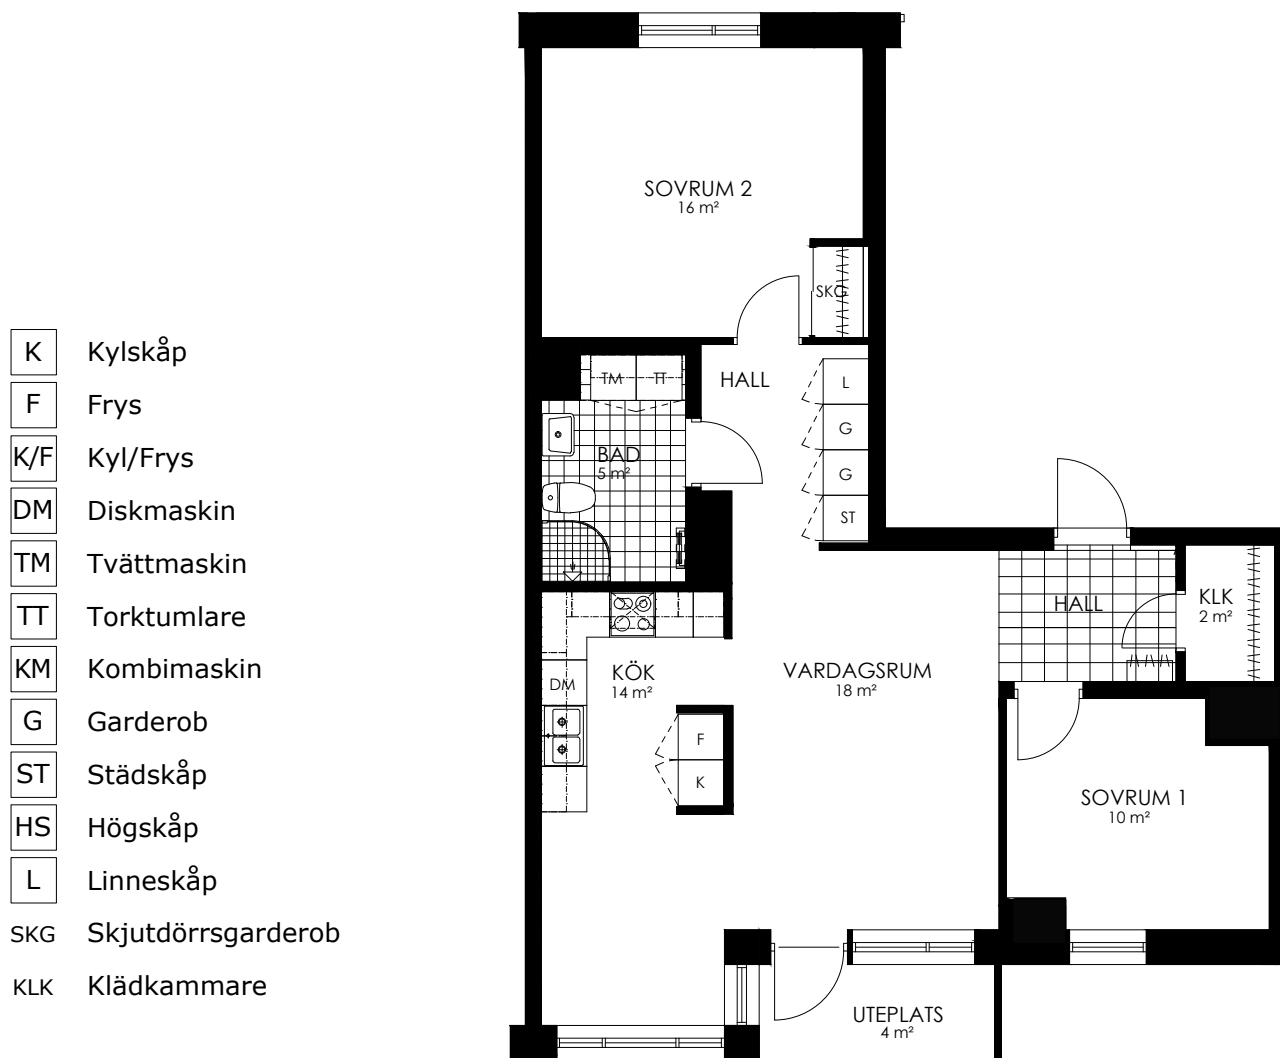

242-093-01

Våningsplan: 1

RoK: 3

Area: 78 m²

Adress: Buresgatan 18

Rumsarea och lägenhetens totala boarea är avrundade till närmaste heltal

0 1 2 3 4 5M

Norr