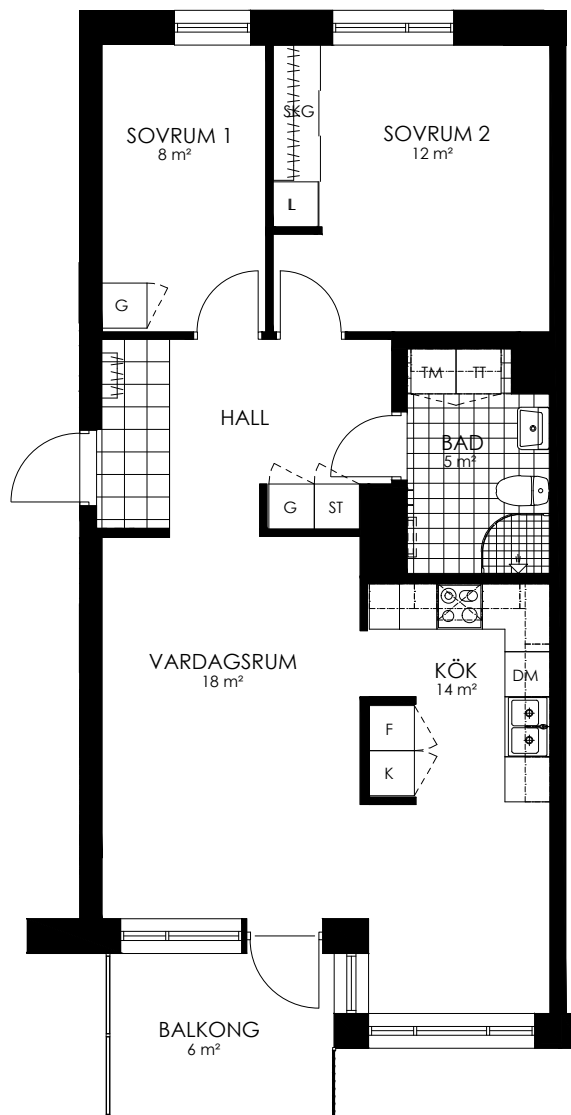

Norr

242-133-01

Våningsplan: 3

RoK: 3

Area: 72 m²

Adress: Buresgatan 16

Rumsarea och lägenhetens totala boarea är avrundade till närmaste heltal

- K Kylskåp
- F Frys
- K/F Kyl/Frys
- DM Diskmaskin
- TM Tvättmaskin
- TT Torktumlare
- KM Kombimaskin
- G Garderob
- ST Städskåp
- HS Högsåp
- L Linneskåp
- SKG Skjutdörrsgarderob
- KLK Klädkammare