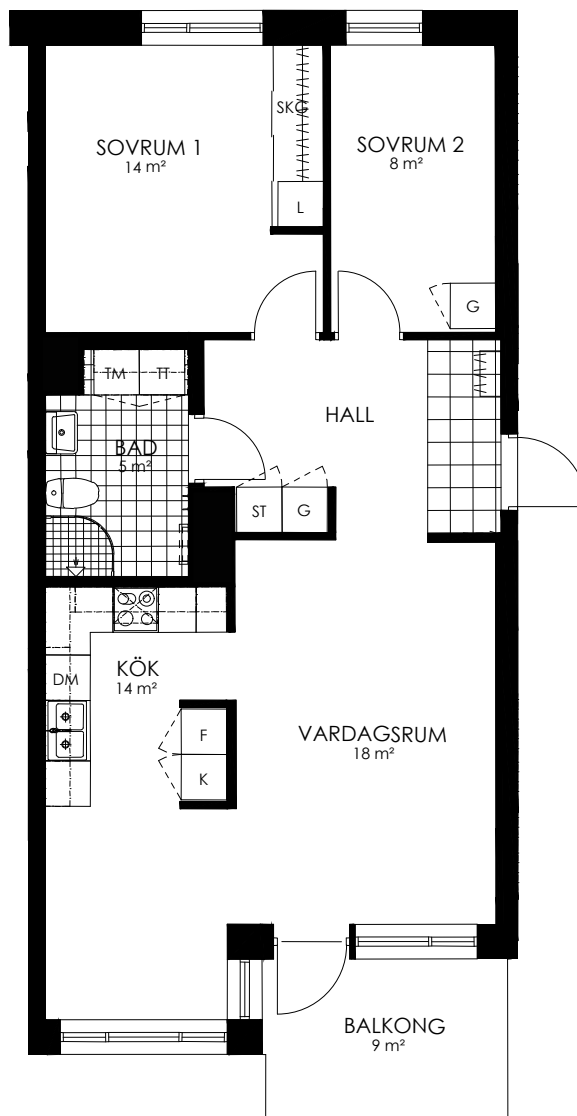

242-074-01

Våningsplan: 3

RoK: 3

Area: 72 m²

Adress: Buresgatan 20

Rumsarea och lägenhetens totala boarea är avrundade till närmaste heltal

- K Kylskåp
- F Frys
- K/F Kyl/Frys
- DM Diskmaskin
- TM Tvättmaskin
- TT Torktumlare
- KM Kombimaskin
- G Garderob
- ST Städskåp
- HS Högsåp
- L Linneskåp
- SKG Skjutdörrsgarderob
- KLK Klädkammare

0 1 2 3 4 5M

Norr