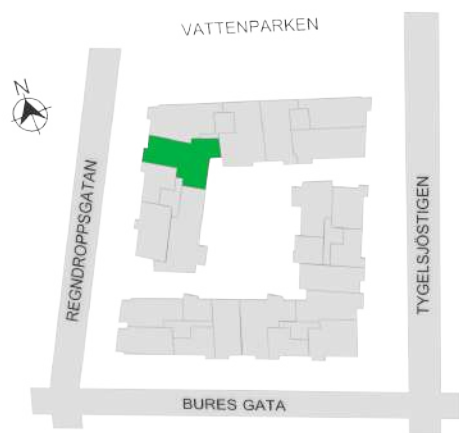

242-020-01

Våningsplan: 5

RoK: 5

Area: 106 m²

Adress: Regndroppsgatan 5

Rumsarea och lägenhetens totala boarea är avrundade till närmaste heltal

- K Kylskåp
- F Frys
- K/F Kyl/Frys
- DM Diskmaskin
- TM Tvättmaskin
- TT Torktumlare
- KM Kombimaskin
- G Garderob
- ST Städskåp
- HS Högsåp
- L Linneskåp
- SKG Skjutdörrsgarderob
- KLK Klädkammare

0 1 2 3 4 5M

Norr