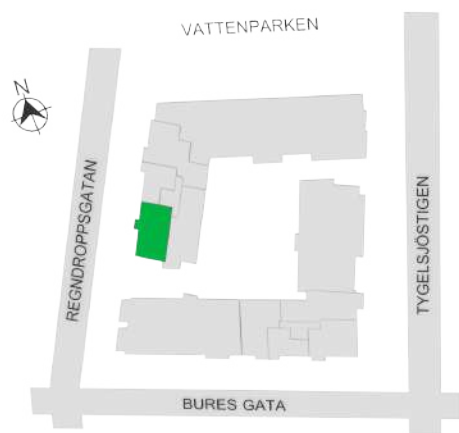

242-030-01

Våningsplan: 7

RoK: 3

Area: 73 m²

Adress: Regndroppsgatan 5

Rumsarea och lägenhetens totala boarea är avrundade till närmaste heltal

- K Kylskåp
- F Frys
- K/F Kyl/Frys
- DM Diskmaskin
- TM Tvättmaskin
- TT Torktumlare
- KM Kombimaskin
- G Garderob
- ST Städskåp
- HS Högsåp
- L Linneskåp
- SKG Skjutdörrsgarderob
- KLK Klädkammare

0 1 2 3 4 5M

Norr