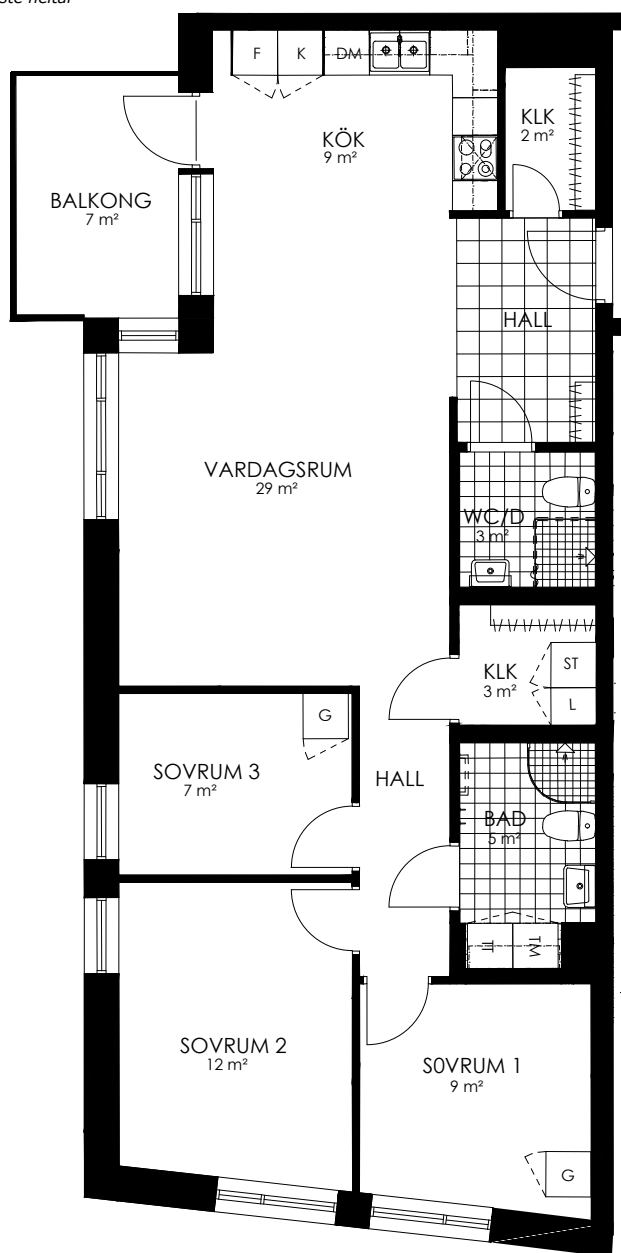

Norr

242-054-01

Våningsplan: 3

RoK: 4

Area: 91 m²

Adress: Regndroppsgatan 9

Rumsarea och lägenhetens totala boarea är avrundade till närmaste heltal

- K Kylskåp
- F Frys
- K/F Kyl/Frys
- DM Diskmaskin
- TM Tvättmaskin
- TT Torktumlare
- KM Kombimaskin
- G Garderob
- ST Städskåp
- HS Högskåp
- L Linneskåp
- SKG Skjutdörrsgarderob
- KLK Klädkammare