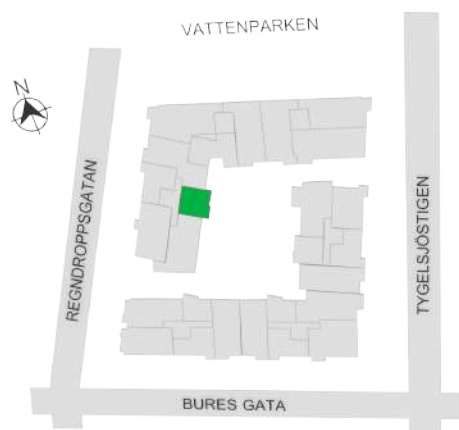

0 1 2 3 4 5M

Norr