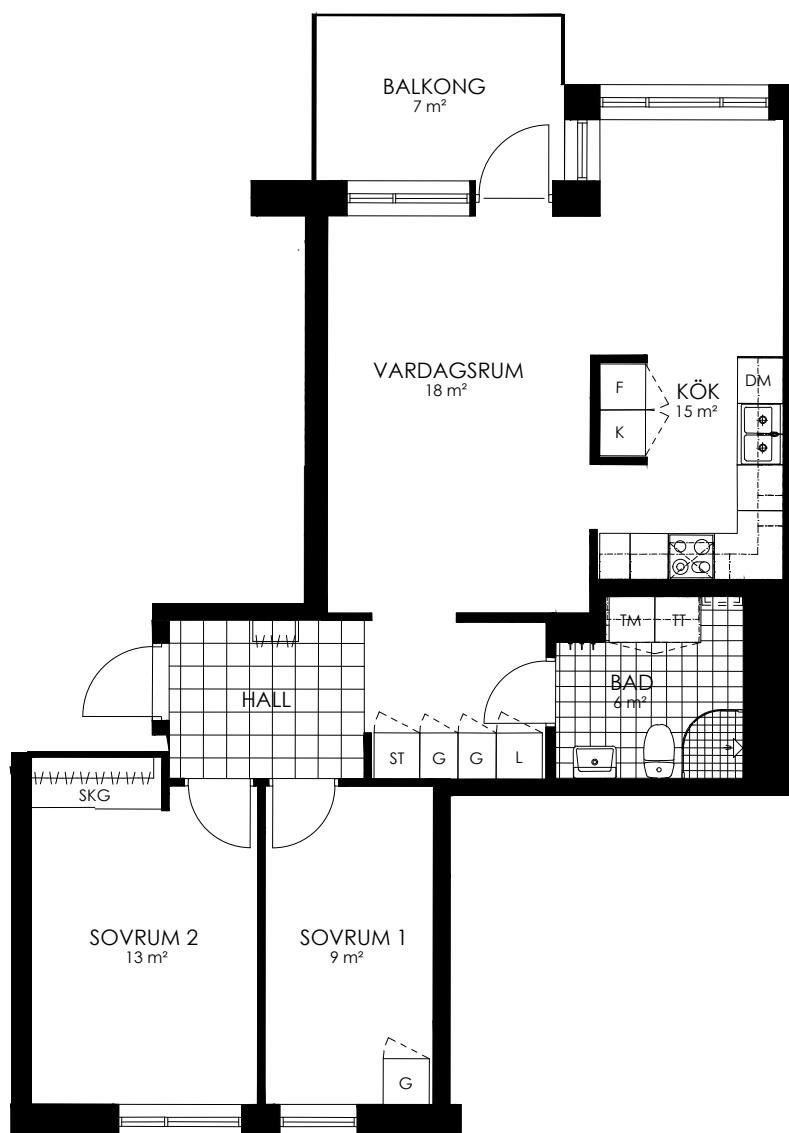

242-005-01

Våningsplan: 2

RoK: 3

Area: 73 m²

Adress: Regndroppsgatan 5

Rumsarea och lägenhetens totala boarea är avrundade till närmaste heltal

- K Kylskåp
- F Frys
- K/F Kyl/Frys
- DM Diskmaskin
- TM Tvättmaskin
- TT Torktumlare
- KM Kombimaskin
- G Garderob
- ST Städskåp
- HS Högsåp
- L Linneskåp
- SKG Skjutdörrsgarderob
- KLK Klädkammare

0 1 2 3 4 5M

Norr