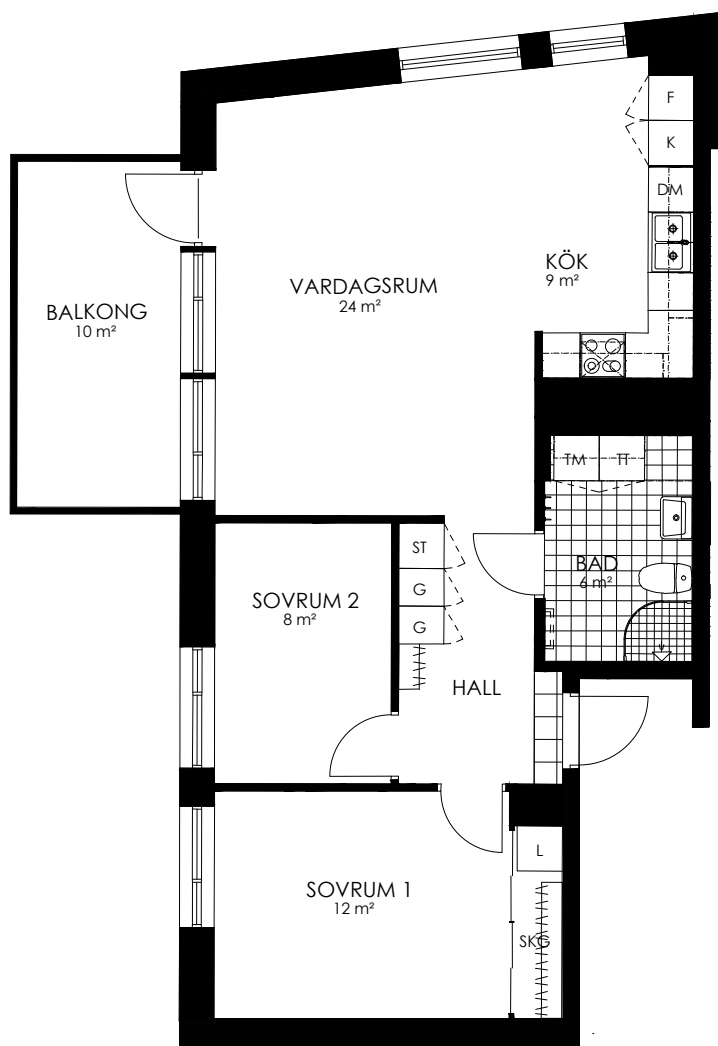

Norr

242-071-01

Våningsplan: 2

RoK: 3

Area: 69 m²

Adress: Buresgatan 20

Rumsarea och lägenhetens totala boarea är avrundade till närmaste heltal

- K Kylskåp
- F Frys
- K/F Kyl/Frys
- DM Diskmaskin
- TM Tvättmaskin
- TT Torktumlare
- KM Kombimaskin
- G Garderob
- ST Städskåp
- HS Högskåp
- L Llinneskåp
- SKG Skjutdörrsgarderob
- KLK Klädkammare