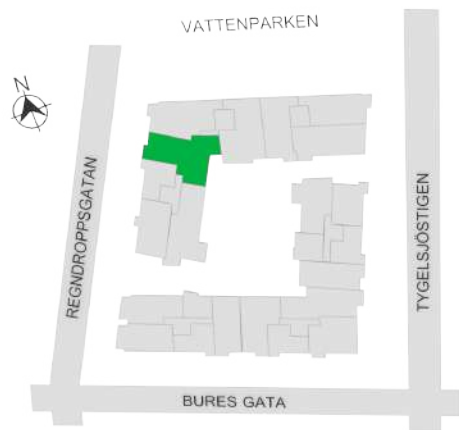

0 1 2 3 4 5M

Norr

242-025-01

Våningsplan: 6 RoK: 4 Area: 98 m² Adress: Regndroppsgatan 5

Rumsarea och lägenhetens totala boarea är avrundade till närmaste heltal

- K** Kylskåp
- F** Frys
- K/F** Kyl/Frys
- DM** Diskmaskin
- TM** Tvättmaskin
- TT** Torktumlare
- KM** Kombimaskin
- G** Garderob
- ST** Städskåp
- HS** Högskåp
- L** Linneskåp
- SKG** Skjutdörrsgarderob
- KLK** Klädkammare