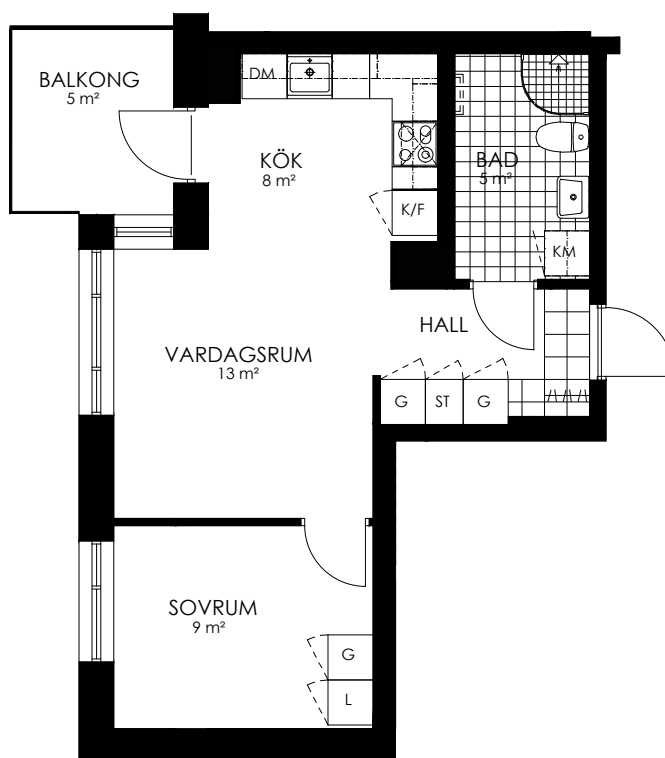

Norr

242-102-01

Våningsplan: 3

RoK: 2

Area: 41 m²

Adress: Buresgatan 18

Rumsarea och lägenhetens totala boarea är avrundade till närmaste heltal

- K Kylskåp
- F Frys
- K/F Kyl/Frys
- DM Diskmaskin
- TM Tvättmaskin
- TT Torktumlare
- KM Kombimaskin
- G Garderob
- ST Städskåp
- HS Högsåp
- L Linneskåp
- SKG Skjutdörrsgarderob
- KLK Klädkammare