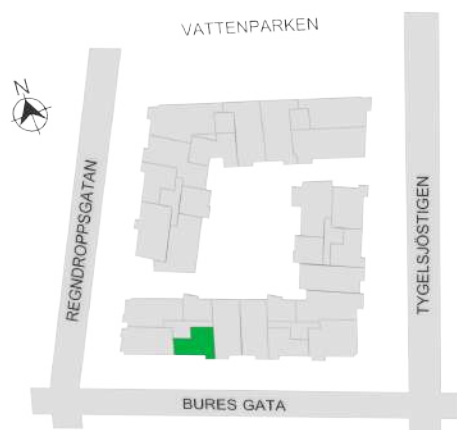

0 1 2 3 4 5M

Norr