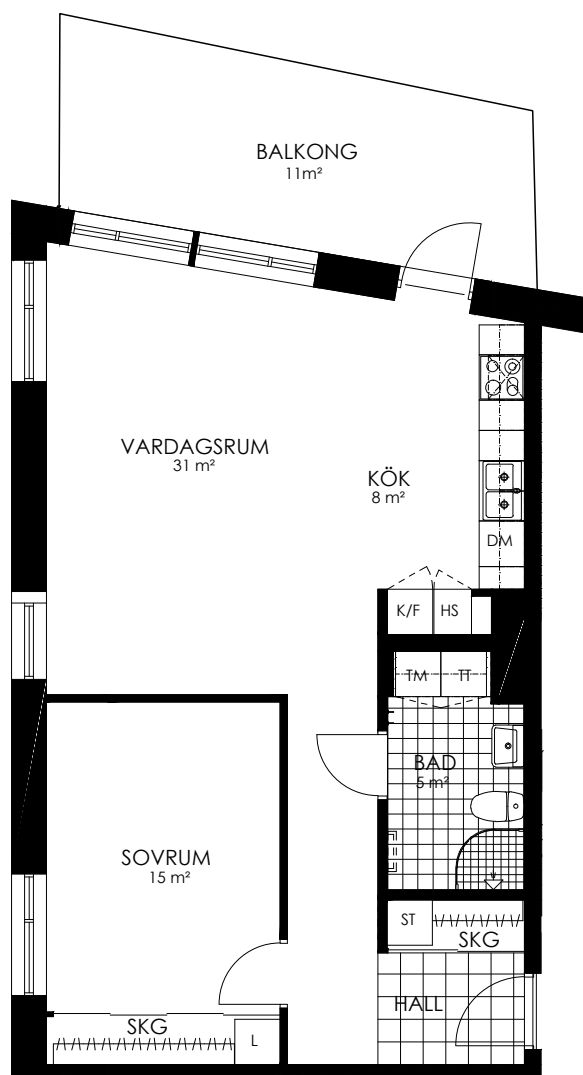

242-140-01

Våningsplan: 5

RoK: 2

Area: 66 m²

Adress: Buresgatan 16

Rumsarea och lägenhetens totala boarea är avrundade till närmaste heltal

- K Kylskåp
- F Frys
- K/F Kyl/Frys
- DM Diskmaskin
- TM Tvättmaskin
- TT Torktumlare
- KM Kombimaskin
- G Garderob
- ST Städskåp
- HS Högsåp
- L Linneskåp
- SKG Skjutdörrsgarderob
- KLK Klädkammare

0 1 2 3 4 5M

Norr