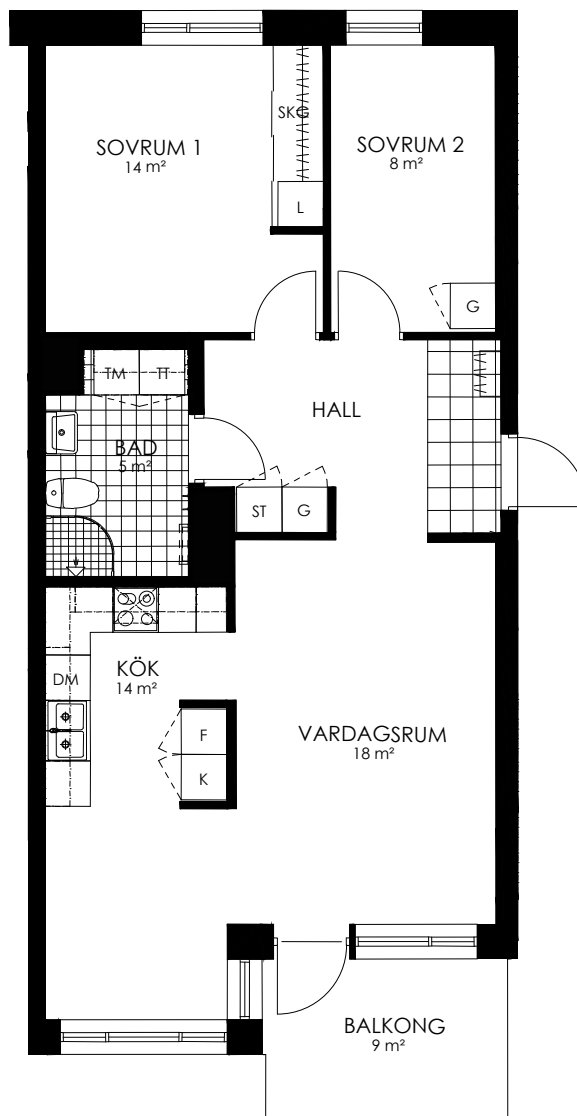

Norr

242-069-01

Våningsplan: 2

RoK: 3

Area: 72 m²

Adress: Buresgatan 20

Rumsarea och lägenhetens totala boarea är avrundade till närmaste heltal

- K Kylskåp
- F Frys
- K/F Kyl/Frys
- DM Diskmaskin
- TM Tvättmaskin
- TT Torktumlare
- KM Kombimaskin
- G Garderob
- ST Städskåp
- HS Högsåp
- L Linneskåp
- SKG Skjutdörrsgarderob
- KLK Klädkammare