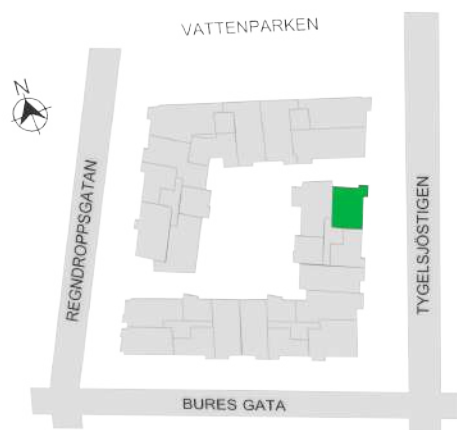

0 1 2 3 4 5M

Norr