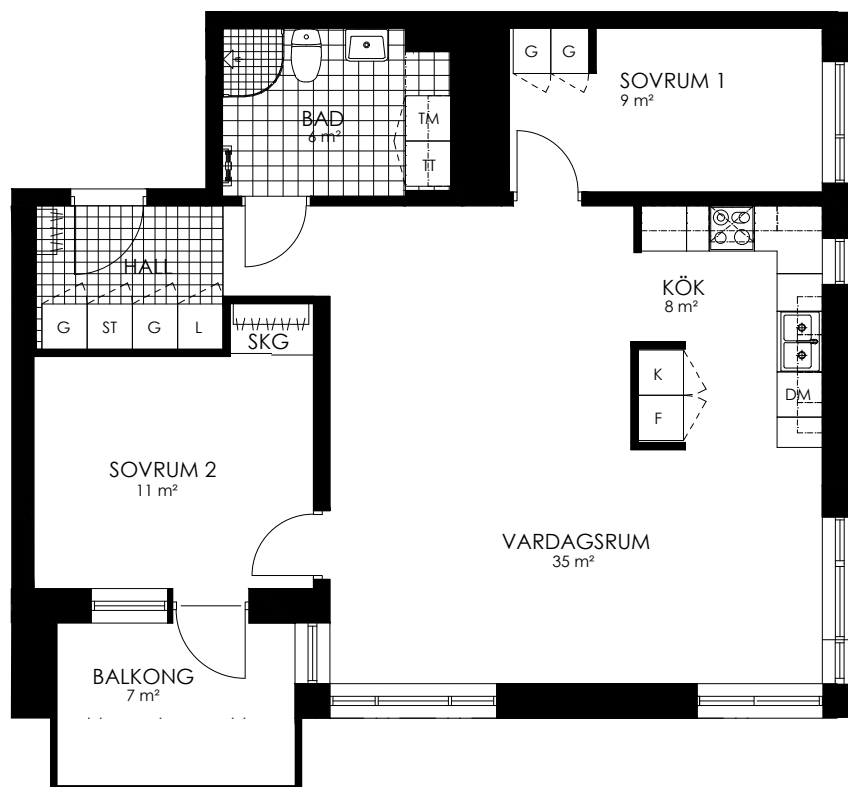

0 1 2 3 4 5M

242-123-01

Våningsplan: 7

RoK: 3

Area: 77 m²

Adress: Buresgatan 18

Rumsarea och lägenhetens totala boarea är avrundade till närmaste heltal

- K Kylskåp
- F Frys
- K/F Kyl/Frys
- DM Diskmaskin
- TM Tvättmaskin
- TT Torktumlare
- KM Kombimaskin
- G Garderob
- ST Städskåp
- HS Högsåp
- L Linneskåp
- SKG Skjutdörrsgarderob
- KLK Klädkammare