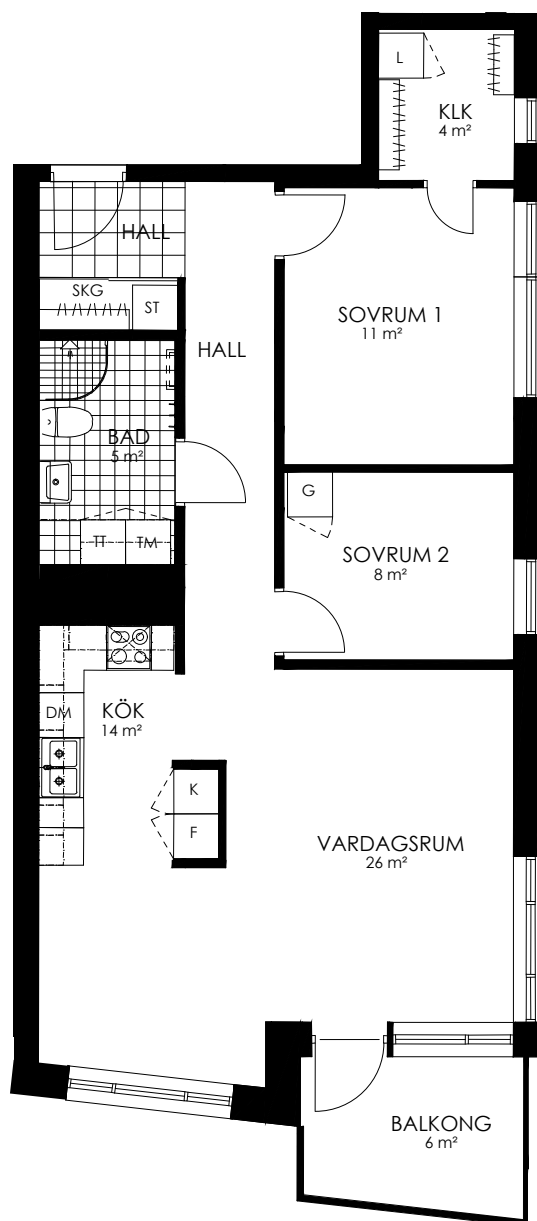

242-056-01

Våningsplan: 4

RoK: 3

Area: 75 m²

Adress: Regndroppsgatan 9

Rumsarea och lägenhetens totala boarea är avrundade till närmaste heltal

- K Kylskåp
- F Frys
- K/F Kyl/Frys
- DM Diskmaskin
- TM Tvättmaskin
- TT Torktumlare
- KM Kombimaskin
- G Garderob
- ST Städsåp
- HS Högsåp
- L Linnesåp
- SKG Skjutdörrsgarderob
- KLK Klådkammare

0 1 2 3 4 5M

Norr