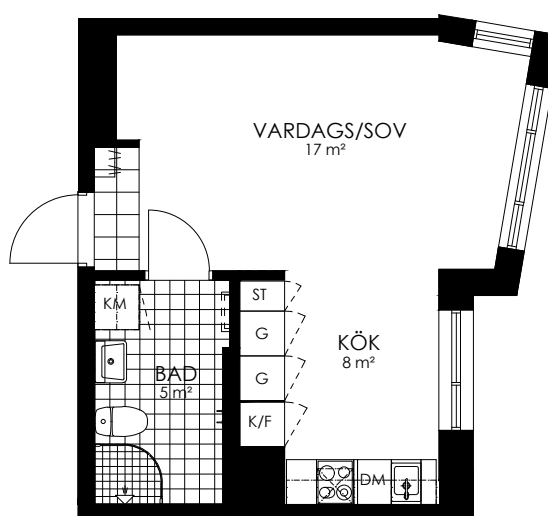

242-132-01

Våningsplan: 3

RoK: 1

Area: 31 m²

Adress: Buresgatan 16

Rumsarea och lägenhetens totala boarea är avrundade till närmaste heltal

- K Kylskåp
- F Frys
- K/F Kyl/Frys
- DM Diskmaskin
- TM Tvättmaskin
- TT Torktumlare
- KM Kombimaskin
- G Garderob
- ST Städskåp
- HS Högsåp
- L Linneskåp
- SKG Skjutdörrsgarderob
- KLK Klädkammare