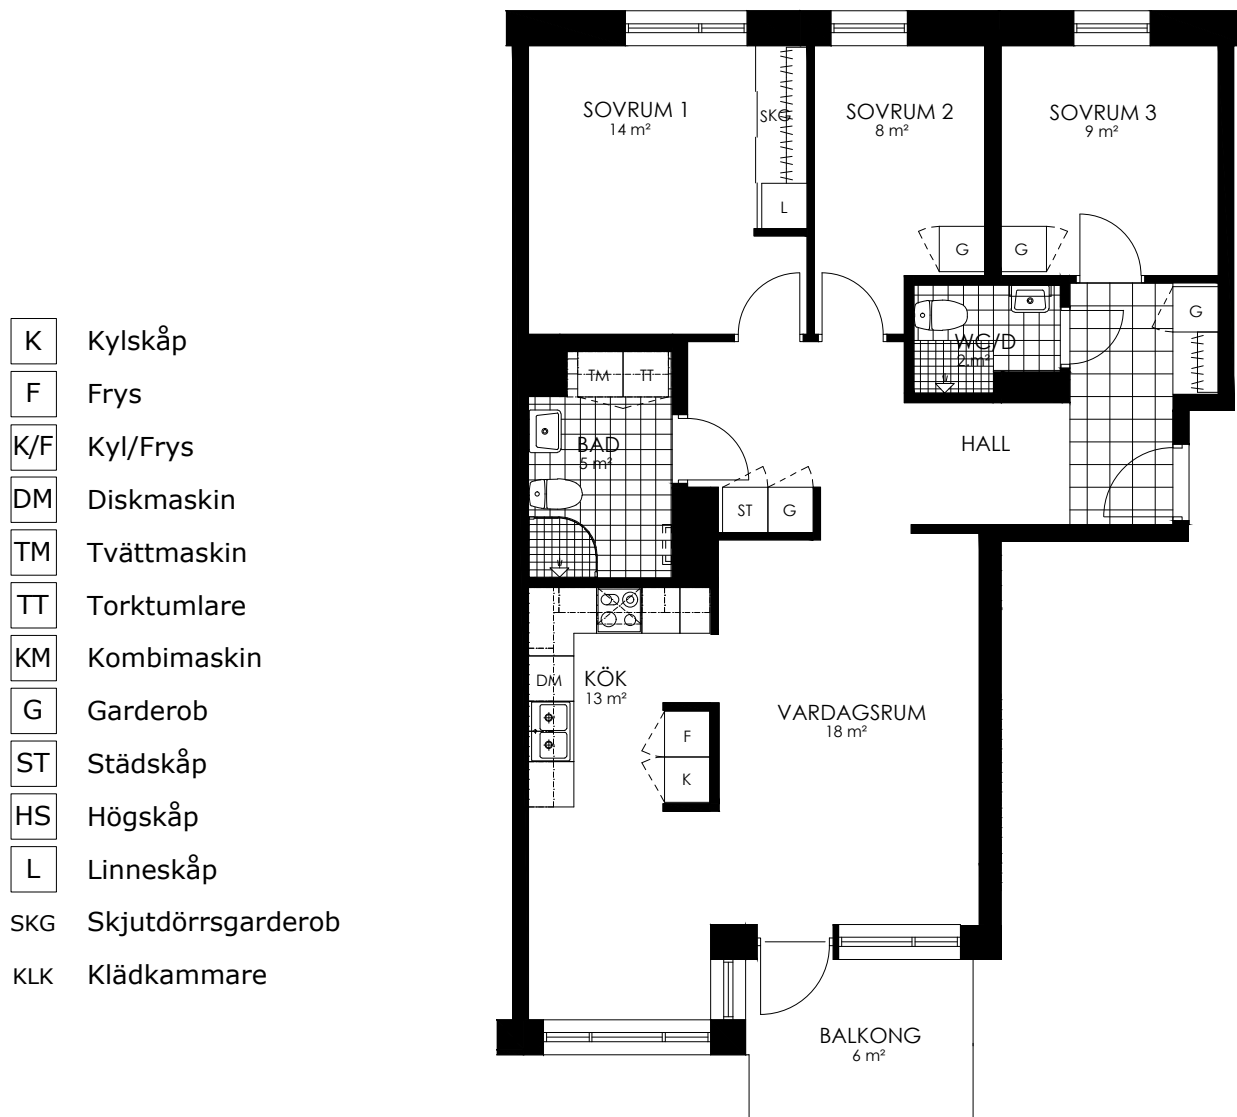

0 1 2 3 4 5M

Norr

242-113-01

Våningsplan: 5

RoK: 4

Area: 90 m²

Adress: Buresgatan 18

Rumsarea och lägenhetens totala boarea är avrundade till närmaste heltal