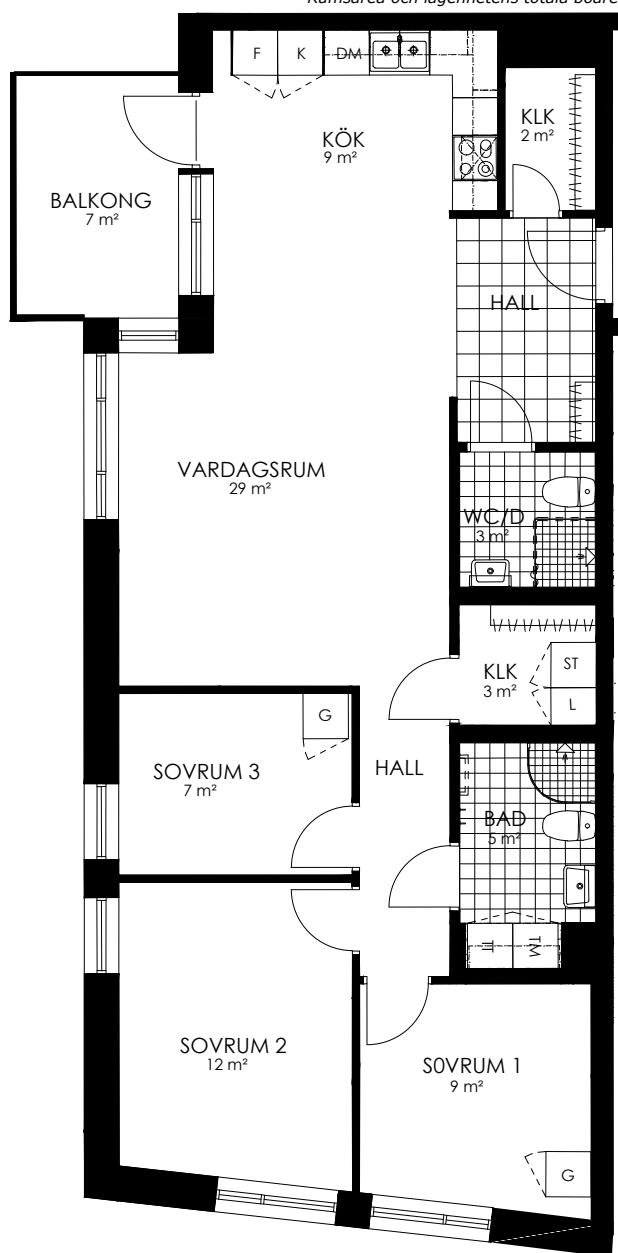

242-063-01

Våningsplan: 6

RoK: 4

Area: 91 m²

Adress: Regndroppsgatan 9

Rumsarea och lägenhetens totala boarea är avrundade till närmaste heltal

- K Kylskåp
- F Frys
- K/F Kyl/Frys
- DM Diskmaskin
- TM Tvättmaskin
- TT Torktumlare
- KM Kombimaskin
- G Garderob
- ST Städskåp
- HS Högsåp
- L Linneskåp
- SKG Skjutdörrsgarderob
- KLK Klädkammare