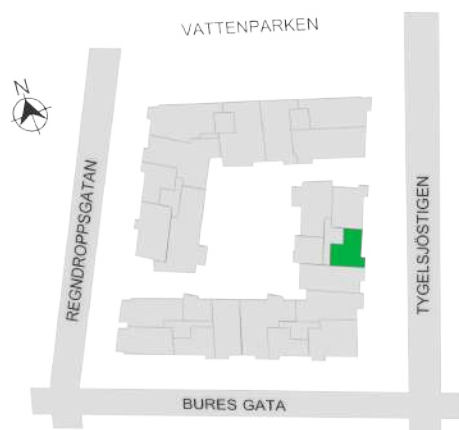

242-083-01

Våningsplan: 5

RoK: 2

Area: 41 m²

Adress: Buresgatan 20

Rumsarea och lägenhetens totala boarea är avrundade till närmaste heltal .

- K Kylskåp
- F Frys
- K/F Kyl/Frys
- DM Diskmaskin
- TM Tvättmaskin
- TT Torktumlare
- KM Kombimaskin
- G Garderob
- ST Städsåp
- HS Högsåp
- L Linnesåp
- SKG Skjutdörrsgarderob
- KLK Klädåp

0 1 2 3 4 5M

Norr