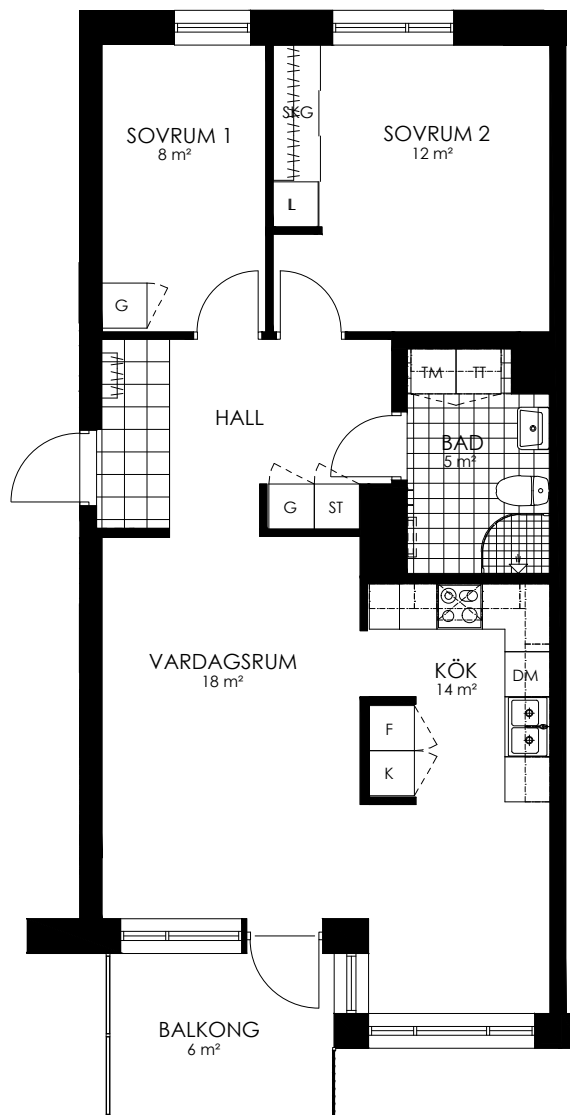

242-148-01

Våningsplan: 6

RoK: 3

Area: 72 m²

Adress: Buresgatan 16

Rumsarea och lägenhetens totala boarea är avrundade till närmaste heltal

- K Kylskåp
- F Frys
- K/F Kyl/Frys
- DM Diskmaskin
- TM Tvättmaskin
- TT Torktumlare
- KM Kombimaskin
- G Garderob
- ST Städskåp
- HS Högsåp
- L Linneskåp
- SKG Skjutdörrsgarderob
- KLK Klädkammare

0 1 2 3 4 5M

Norr