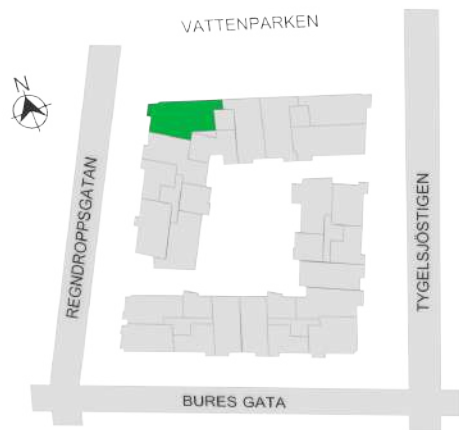

242-036-01

Våningsplan: 2

RoK: 4

Area: 92 m²

Adress: Regndroppsgatan 7

Rumsarea och lägenhetens totala boarea är avrundade till närmaste heltal

- K Kylskåp
- F Frys
- K/F Kyl/Frys
- DM Diskmaskin
- TM Tvättmaskin
- TT Torktumlare
- KM Kombimaskin
- G Garderob
- ST Städskåp
- HS Högsåp
- L Linneskåp
- SKG Skjutdörrsgarderob
- KLK Klädkammare

0 1 2 3 4 5M

Norr