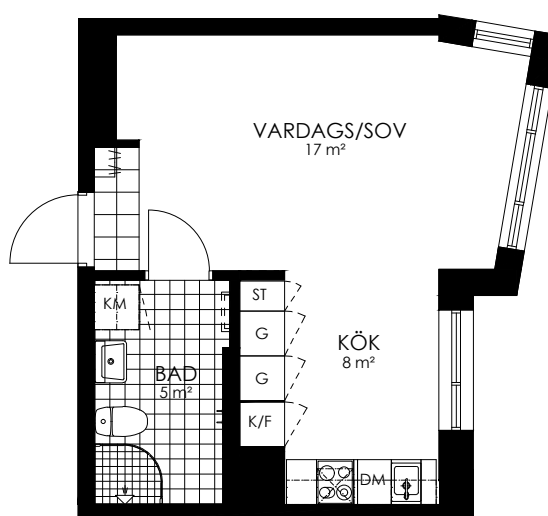

242-142-01

Våningsplan: 5

RoK: 1

Area: 31 m²

Adress: Buresgatan 16

Rumsarea och lägenhetens totala boarea är avrundade till närmaste heltal

- K Kylskåp
- F Frys
- K/F Kyl/Frys
- DM Diskmaskin
- TM Tvättmaskin
- TT Torktumlare
- KM Kombimaskin
- G Garderob
- ST Städsåp
- HS Högsåp
- L Linnesåp
- SKG Skjutdörrsgarderob
- KLK Klådkammare