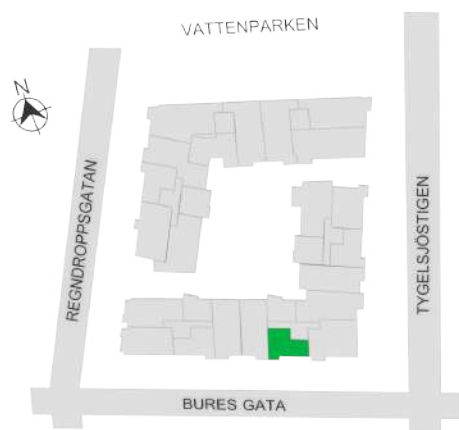

0 1 2 3 4 5M

Norr