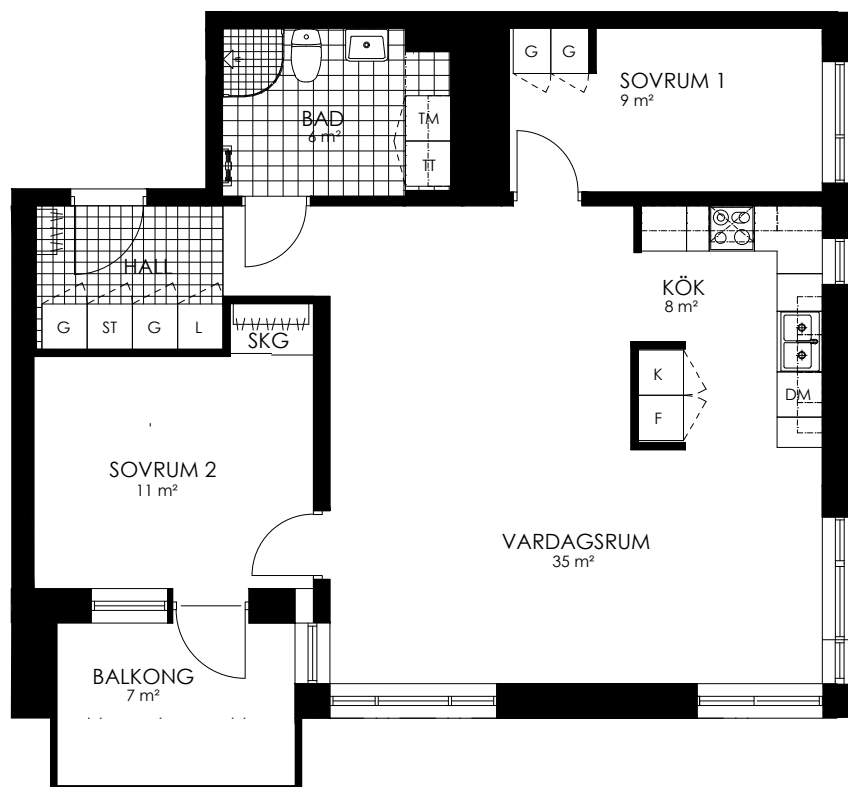

242-119-01

Våningsplan: 6

RoK: 3

Area: 77 m²

Adress: Buresgatan 18

Rumsarea och lägenhetens totala boarea är avrundade till närmaste heltal

- K Kylskåp
- F Frys
- K/F Kyl/Frys
- DM Diskmaskin
- TM Tvättmaskin
- TT Torktumlare
- KM Kombimaskin
- G Garderob
- ST Städskåp
- HS Högsåp
- L Linneskåp
- SKG Skjutdörrsgarderob
- KLK Klädkammare

0 1 2 3 4 5M

Norr