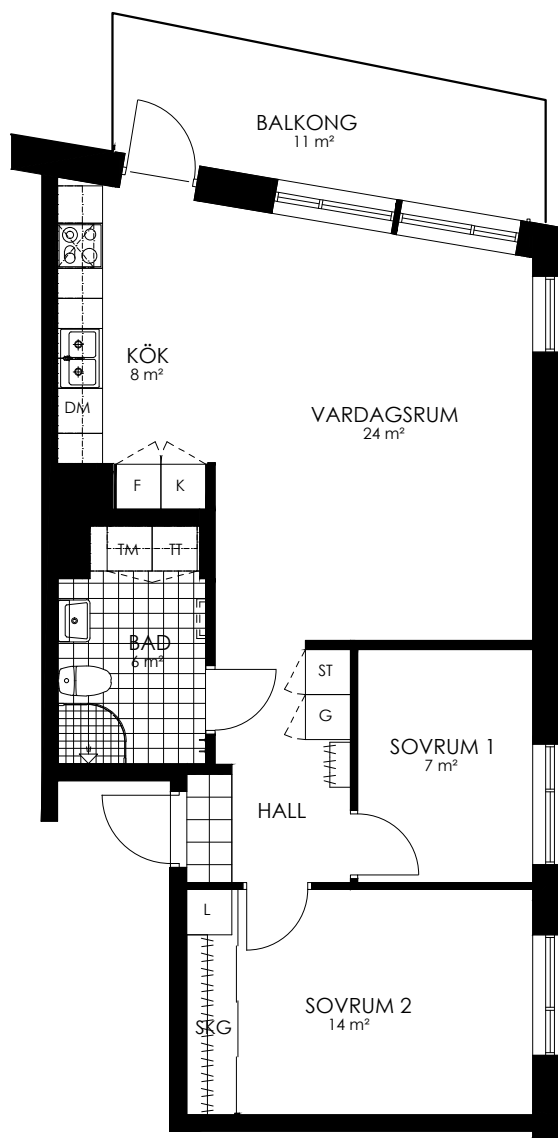

Norr

242-131-01

Våningsplan: 3

RoK: 3

Area: 67 m²

Adress: Buresgatan 16

Rumsarea och lägenhetens totala boarea är avrundade till närmaste heltal

- K Kylskåp
- F Frys
- K/F Kyl/Frys
- DM Diskmaskin
- TM Tvättmaskin
- TT Torktumlare
- KM Kombimaskin
- G Garderob
- ST Städsåp
- HS Högsåp
- L Linnesåp
- SKG Skjutdörrsgarderob
- KLK Klådkammare