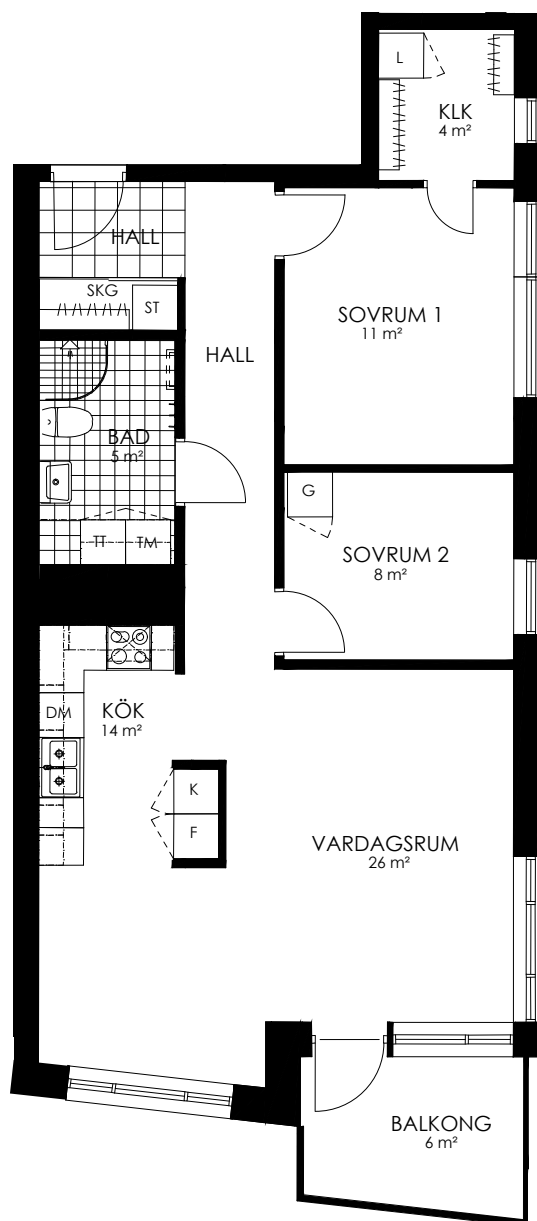

242-050-01

Våningsplan: 2

RoK: 3

Area: 75 m²

Adress: Regndroppsgatan 9

Rumsarea och lägenhetens totala boarea är avrundade till närmaste heltal

- K Kylskåp
- F Frys
- K/F Kyl/Frys
- DM Diskmaskin
- TM Tvättmaskin
- TT Torktumlare
- KM Kombimaskin
- G Garderob
- ST Städsåp
- HS Högsåp
- L Linnesåp
- SKG Skjutdörrsgarderob
- KLK Klädåp

0 1 2 3 4 5M

Norr