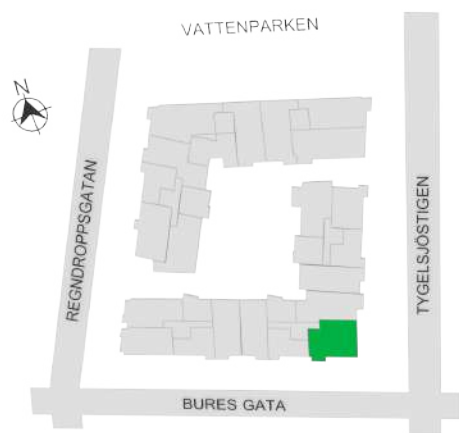

242-106-01

Våningsplan: 3

RoK: 3

Area: 77 m²

Adress: Buresgatan 18

Rumsarea och lägenhetens totala boarea är avrundade till närmaste heltal

- K Kylskåp
- F Frys
- K/F Kyl/Frys
- DM Diskmaskin
- TM Tvättmaskin
- TT Torktumlare
- KM Kombimaskin
- G Garderob
- ST Städskåp
- HS Högsåp
- L Linneskåp
- SKG Skjutdörrsgarderob
- KLK Klädkammare

0 1 2 3 4 5M

Norr