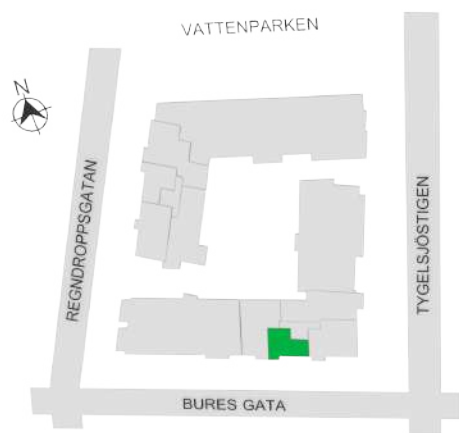

0 1 2 3 4 5M

Norr