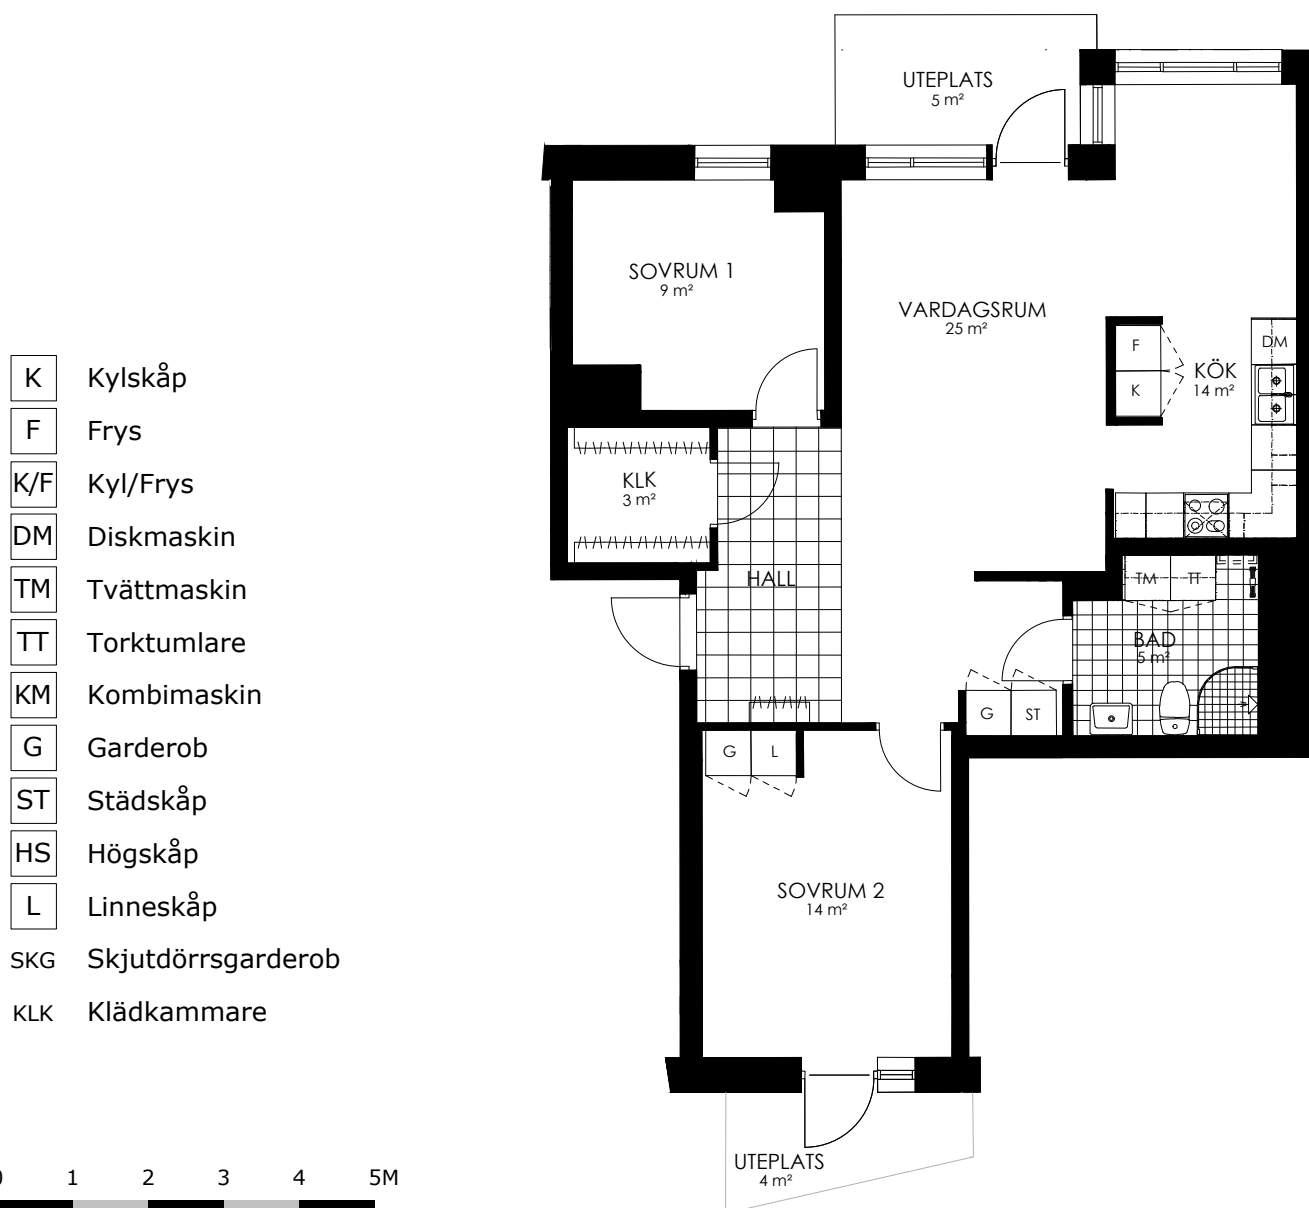

242-001-01

Våningsplan: 1

RoK: 3

Area: 82 m²

Adress: Regndroppsgatan 5

Rumsarea och lägenhetens totala boarea är avrundade till närmaste heltal