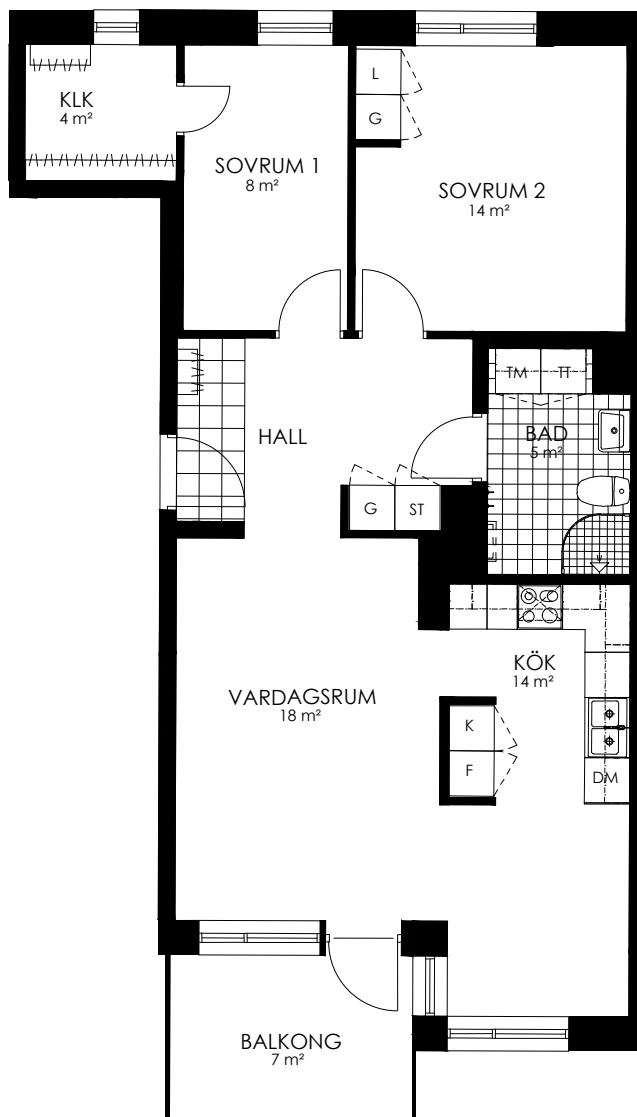

Norr

242-034-01

Våningsplan: 2

RoK: 3

Area: 75 m²

Adress: Regndroppsgatan 7

Rumsarea och lägenhetens totala boarea är avrundade till närmaste heltal

- K Kylskåp
- F Frys
- K/F Kyl/Frys
- DM Diskmaskin
- TM Tvättmaskin
- TT Torktumlare
- KM Kombimaskin
- G Garderob
- ST Städskåp
- HS Högsåp
- L Linneskåp
- SKG Skjutdörrsgarderob
- KLK Klädskåp