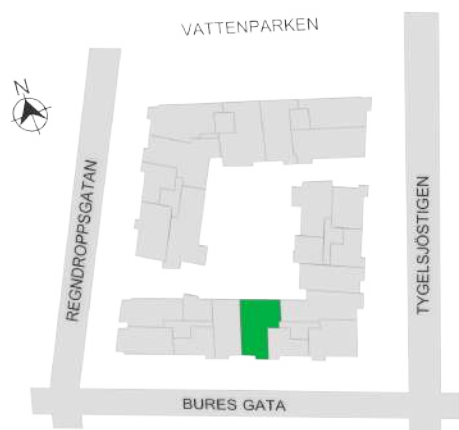

242-117-01

Våningsplan: 6

RoK: 4

Area: 90 m²

Adress: Buresgatan 18

Rumsarea och lägenhetens totala boarea är avrundade till närmaste heltal

0 1 2 3 4 5M

Norr