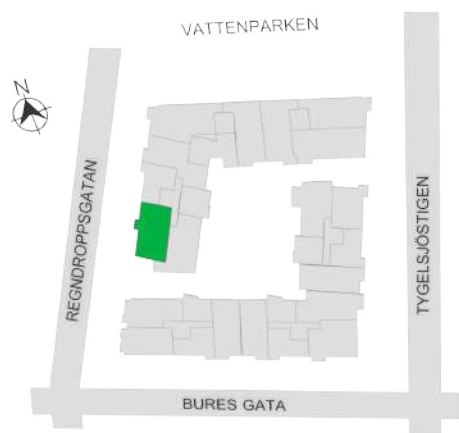

242-013-01

Våningsplan: 3

RoK: 3

Area: 73 m²

Adress: Regndroppsgatan 5

Rumsarea och lägenhetens totala boarea är avrundade till närmaste heltal

- K Kylskåp
- F Frys
- K/F Kyl/Frys
- DM Diskmaskin
- TM Tvättmaskin
- TT Torktumlare
- KM Kombimaskin
- G Garderob
- ST Städsåp
- HS Högsåp
- L Linnesåp
- SKG Skjutdörrsgarderob
- KLK Klädåp

0 1 2 3 4 5M

Norr