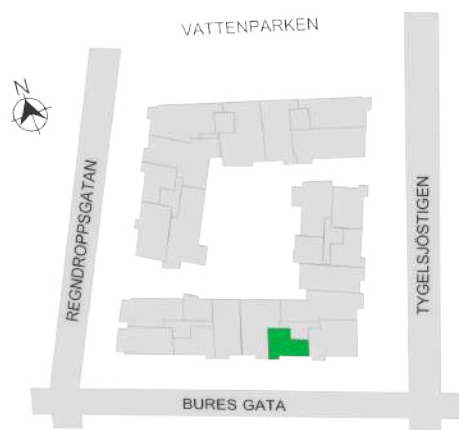

0 1 2 3 4 5M

Norr