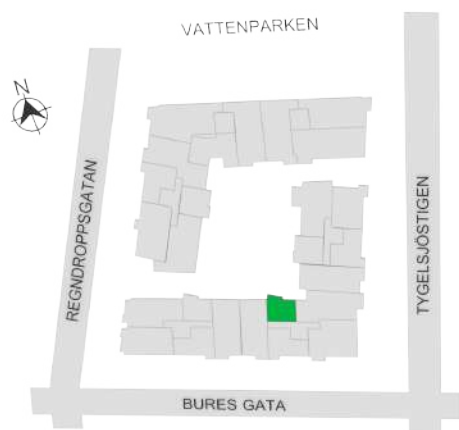

0 1 2 3 4 5M

Norr