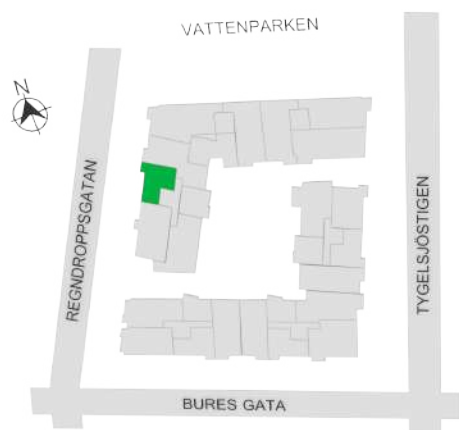

0 1 2 3 4 5M

Norr