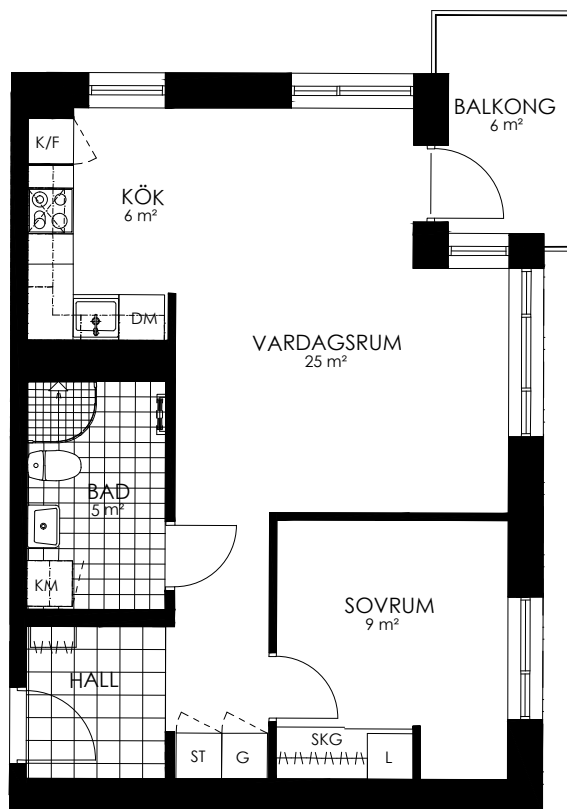

Norr

242-087-01

Våningsplan: 5

RoK: 2

Area: 52 m²

Adress: Buresgatan 20

Rumsarea och lägenhetens totala boarea är avrundade till närmaste heltal

- K Kylskåp
- F Frys
- K/F Kyl/Frys
- DM Diskmaskin
- TM Tvättmaskin
- TT Torktumlare
- KM Kombimaskin
- G Garderob
- ST Städskåp
- HS Högsåp
- L Linneskåp
- SKG Skjutdörrsgarderob
- KLK Klädkammare