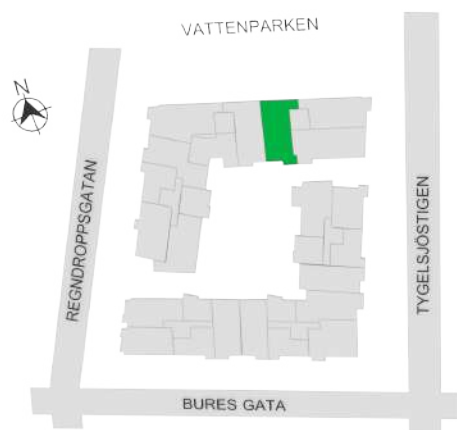

242-058-01

Våningsplan: 4

RoK: 3

Area: 76 m²

Adress: Regndroppsgatan 9

Rumsarea och lägenhetens totala boarea är avrundade till närmaste heltal

- K Kylskåp
- F Frys
- K/F Kyl/Frys
- DM Diskmaskin
- TM Tvättmaskin
- TT Torktumlare
- KM Kombimaskin
- G Garderob
- ST Städsåp
- HS Högsåp
- L Linnesåp
- SKG Skjutdörrsgarderob
- KLK Klådkammare

0 1 2 3 4 5M

Norr