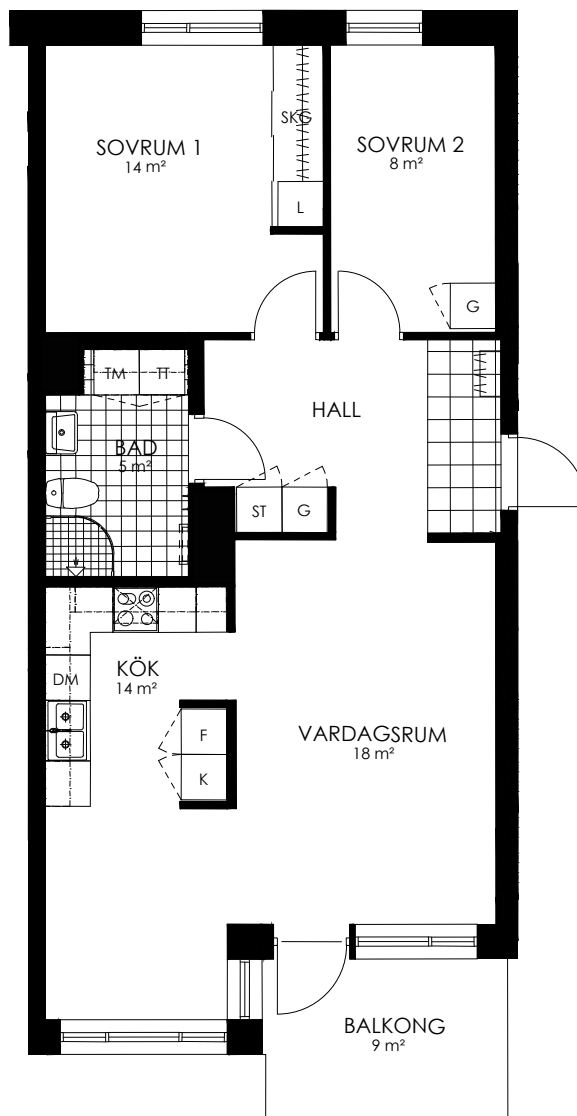

Norr

242-079-01

Våningsplan: 4

RoK: 3

Area: 72 m²

Adress: Buresgatan 20

Rumsarea och lägenhetens totala boarea är avrundade till närmaste heltal

- K Kylskåp
- F Frys
- K/F Kyl/Frys
- DM Diskmaskin
- TM Tvättmaskin
- TT Torktumlare
- KM Kombimaskin
- G Garderob
- ST Städskåp
- HS Högsåp
- L Linneskåp
- SKG Skjutdörrsgarderob
- KLK Klädkammare