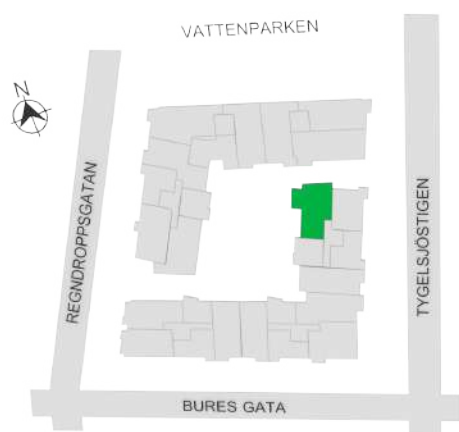

242-081-01

Våningsplan: 4

RoK: 3

Area: 69 m²

Adress: Buresgatan 20

Rumsarea och lägenhetens totala boarea är avrundade till närmaste heltal

- K Kylskåp
- F Frys
- K/F Kyl/Frys
- DM Diskmaskin
- TM Tvättmaskin
- TT Torktumlare
- KM Kombimaskin
- G Garderob
- ST Städskåp
- HS Högskåp
- L Linneskåp
- SKG Skjutdörrsgarderob
- KLK Klädkammare

0 1 2 3 4 5M

Norr