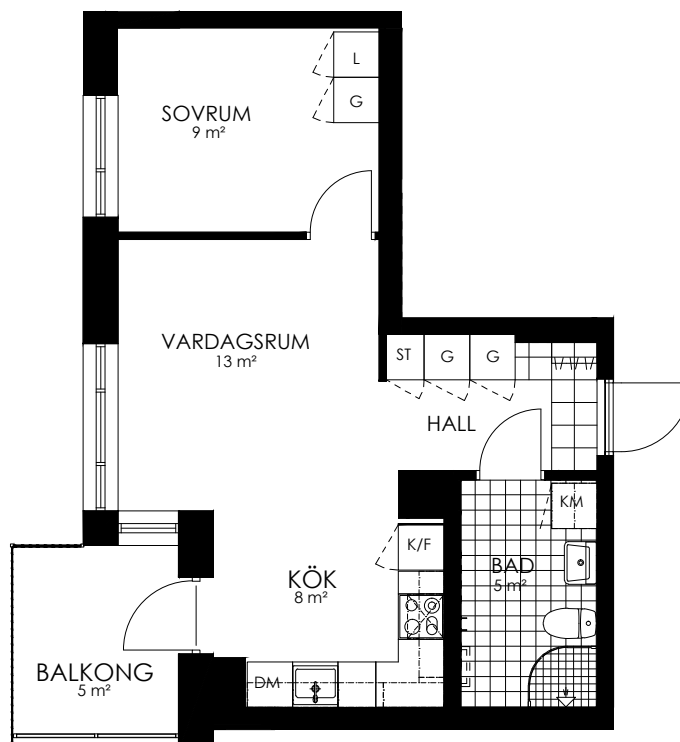

Norr

242-149-01

Våningsplan: 6

RoK: 2

Area: 41 m²

Adress: Buresgatan 16

Rumsarea och lägenhetens totala boarea är avrundade till närmaste heltal

- K Kylskåp
- F Frys
- K/F Kyl/Frys
- DM Diskmaskin
- TM Tvättmaskin
- TT Torktumlare
- KM Kombimaskin
- G Garderob
- ST Städsåp
- HS Högsåp
- L Linnesåp
- SKG Skjutdörrsgarderob
- KLK Klädkammare