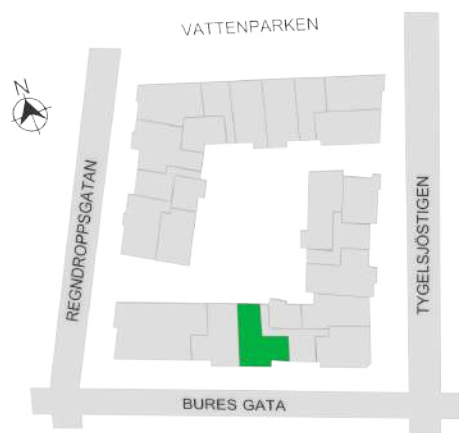

242-093-01

Våningsplan: 1

RoK: 3

Area: 78 m²

Adress: Buresgatan 18

Rumsarea och lägenhetens totala boarea är avrundade till närmaste heltal

0 1 2 3 4 5M

Norr