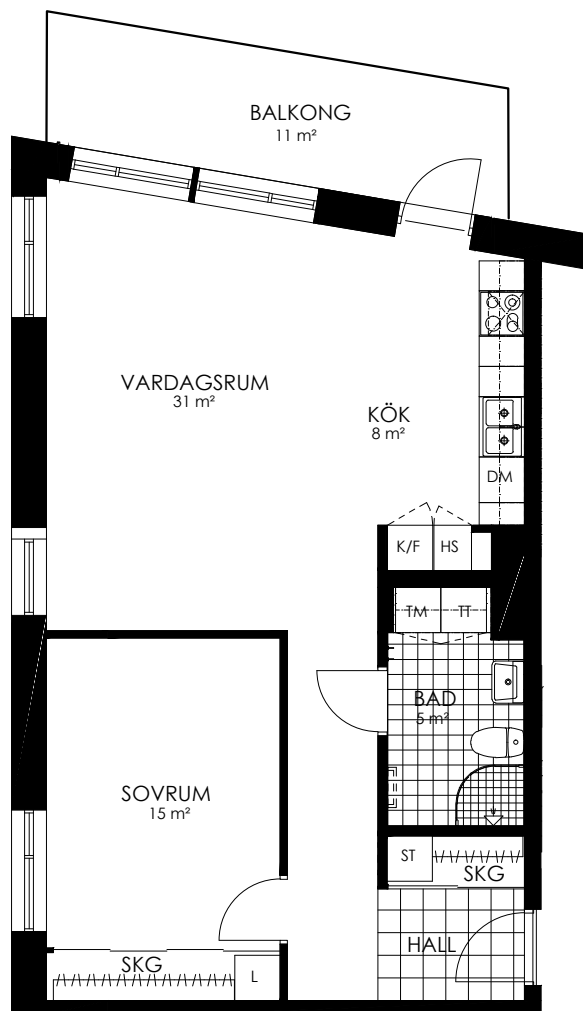

242-130-01

Våningsplan: 3

RoK: 2

Area: 66 m²

Adress: Buresgatan 16

Rumsarea och lägenhetens totala boarea är avrundade till närmaste heltal

- K Kylskåp
- F Frys
- K/F Kyl/Frys
- DM Diskmaskin
- TM Tvättmaskin
- TT Torktumlare
- KM Kombimaskin
- G Garderob
- ST Städskåp
- HS Högsåp
- L Linneskåp
- SKG Skjutdörrsgarderob
- KLK Klädkammare

0 1 2 3 4 5M

Norr