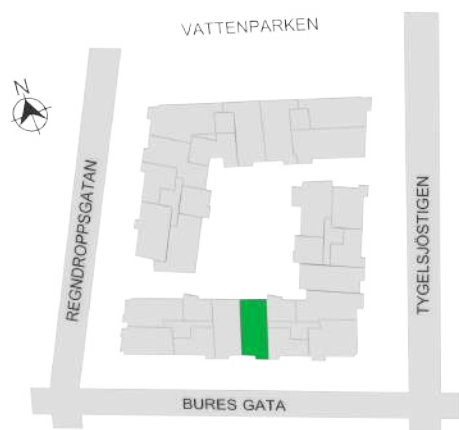

242-098-01

Våningsplan: 2

RoK: 3

Area: 72 m²

Adress: Buresgatan 18

Rumsarea och lägenhetens totala boarea är avrundade till närmaste heltal

- K Kylskåp
- F Frys
- K/F Kyl/Frys
- DM Diskmaskin
- TM Tvättmaskin
- TT Torktumlare
- KM Kombimaskin
- G Garderob
- ST Städsåp
- HS Högsåp
- L Linnesåp
- SKG Skjutdörrsgarderob
- KLK Klädkammare

0 1 2 3 4 5M

Norr