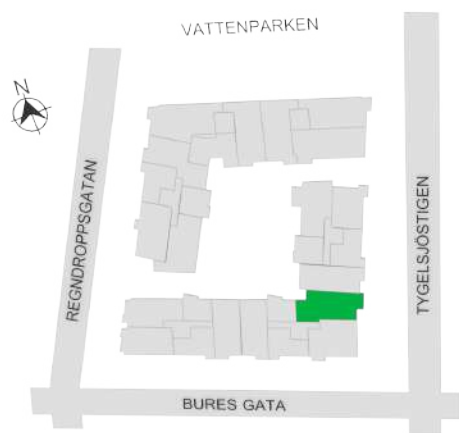

242-110-01

Våningsplan: 4

RoK: 3

Area: 77 m²

Adress: Buresgatan 18

Rumsarea och lägenhetens totala boarea är avrundade till närmaste heltal

0 1 2 3 4 5M

Norr