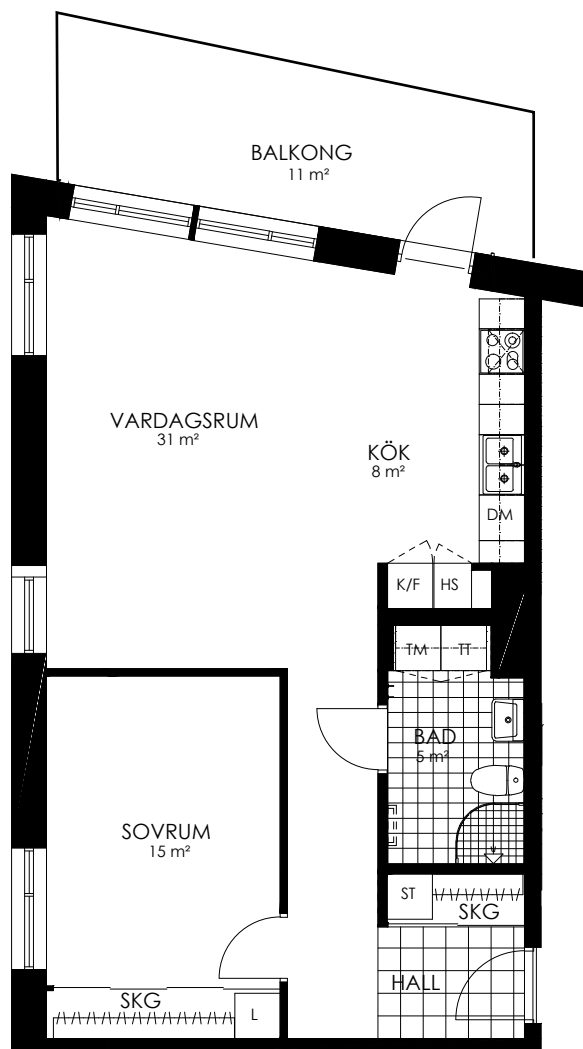

Norr

242-145-01

Våningsplan: 6

RoK: 2

Area: 66 m²

Adress: Buresgatan 16

Lägenhetens totala boarea är avrundad till närmaste heltal.

- K Kylskåp
- F Frys
- K/F Kyl/Frys
- DM Diskmaskin
- TM Tvättmaskin
- TT Torktumlare
- KM Kombimaskin
- G Garderob
- ST Städsåp
- HS Högsåp
- L Linnesåp
- SKG Skjutdörrsgarderob
- KLK Klådkammare