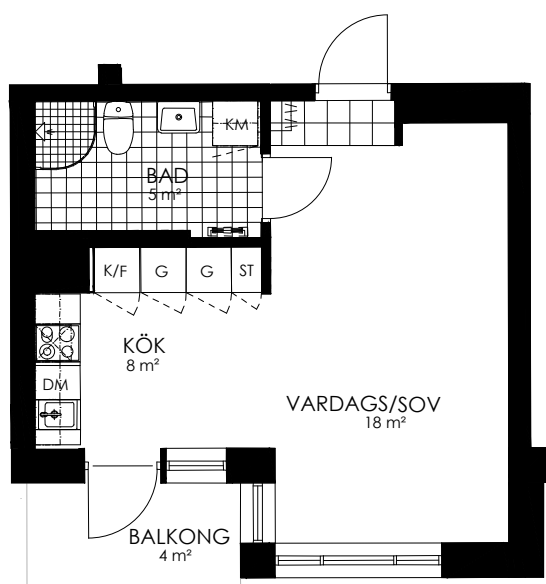

Norr

242-006-01

Våningsplan: 2

RoK: 1

Area: 32 m²

Adress: Regndroppsgatan 5

Rumsarea och lägenhetens totala boarea är avrundade till närmaste heltal

- K Kylskåp
- F Frys
- K/F Kyl/Frys
- DM Diskmaskin
- TM Tvättmaskin
- TT Torktumlare
- KM Kombimaskin
- G Garderob
- ST Städsåp
- HS Högsåp
- L Linnesåp
- SKG Skjutdörrsgarderob
- KLK Klädåp