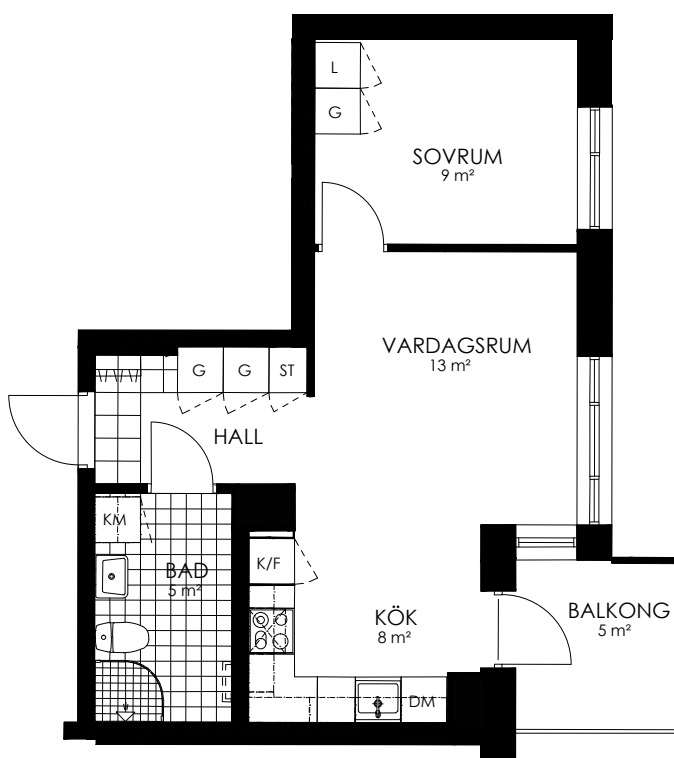

242-088-01

Våningsplan: 6

RoK: 2

Area: 41 m²

Adress: Buresgatan 20

Rumsarea och lägenhetens totala boarea är avrundade till närmaste heltal

- K Kylskåp
- F Frys
- K/F Kyl/Frys
- DM Diskmaskin
- TM Tvättmaskin
- TT Torktumlare
- KM Kombimaskin
- G Garderob
- ST Städsåp
- HS Högsåp
- L Linnesåp
- SKG Skjutdörrsgarderob
- KLK Klådkammare