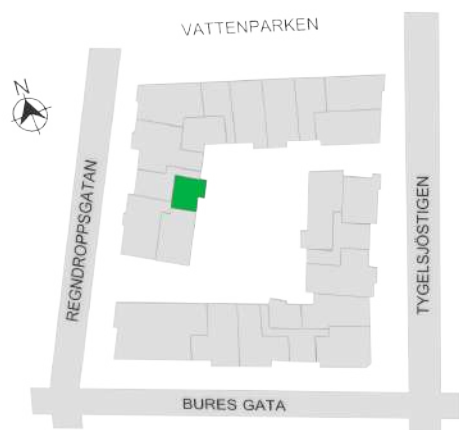

0 1 2 3 4 5M

Norr

242-003-01

Våningsplan: 1

RoK: 3

Area: 76 m²

Adress: Regndroppsgatan 5

Rumsarea och lägenhetens totala boarea är avrundade till närmaste heltal