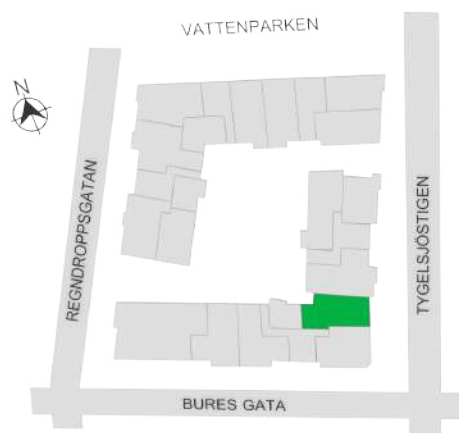

242-095-01

Våningsplan: 1

RoK: 3

Area: 77 m²

Adress: Buresgatan 18

Rumsarea och lägenhetens totala boarea är avrundade till närmaste heltal

0 1 2 3 4 5M

Norr