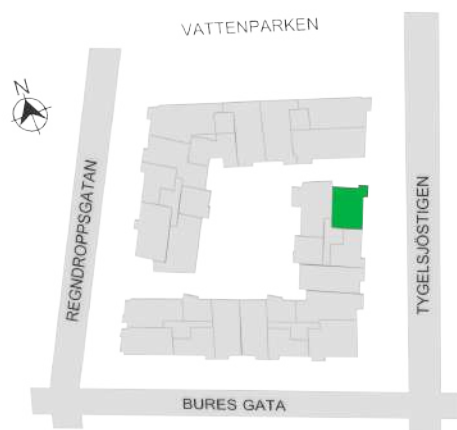

0 1 2 3 4 5M

Norr