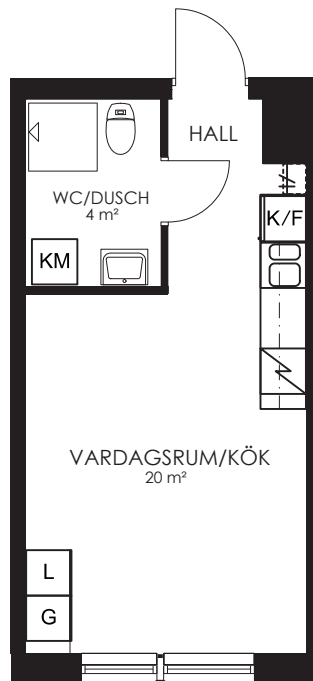

132-058-01

Våningsplan: 2

RoK: 1

Area: 27m²

Adress: Segeparksgatan 15A lgh 1103

Rumsarea och lägenhetens totala boarea är avrundade till närmaste heltal