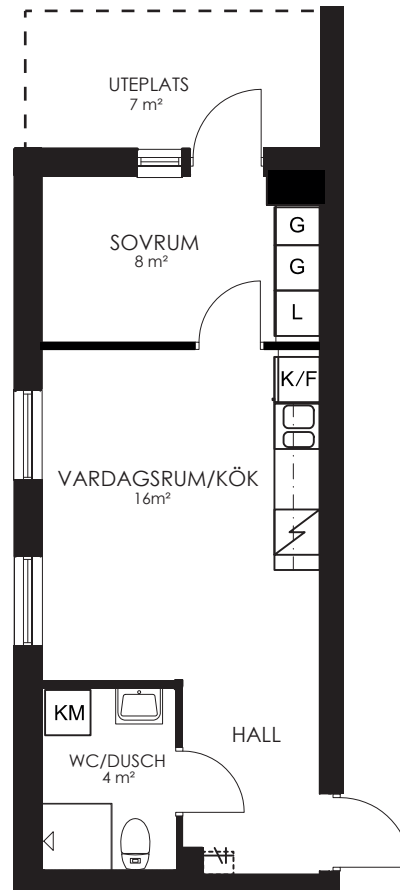

-  Kyl/Frys
-  Spis
-  Kombimaskin
-  Garderob
-  Städsåp
-  Linnesåp
- KLK Klädkammare

0 1 2 3 4 5M

Norr

132-052-01

Våningsplan: 1

RoK: 2

Area: 34m²

Adress: Segeparksgatan 15A lgh 1003

Rumsarea och lägenhetens totala boarea är avrundade till närmaste heltal

- K/F Kyl/Frys
- Spis Spis
- KM Kombimaskin
- G Garderob
- ST Städskåp
- L Linneskåp
- KLK Klädkammare

0 1 2 3 4 5M

Norr

132-053-01

Våningsplan: 1

RoK: 2

Area: 34m²

Adress: Segeparksgatan 15A lgh 1004

Rumsarea och lägenhetens totala boarea är avrundade till närmaste heltal

- K/F Kyl/Frys
- Spis Spis
- KM Kombimaskin
- G Garderob
- ST Städskåp
- L Linneskåp
- KLK Klädkammare

0 1 2 3 4 5M

Norr

132-054-01

Våningsplan: 1 RoK: 1 Area: 34m² Adress: Segeparksgatan 15A lgh 1005

Rumsarea och lägenhetens totala boarea är avrundade till närmaste heltal

- K/F Kyl/Frys
- S Spis
- KM Kombimaskin
- G Garderob
- ST Städsåp
- L Linnesåp
- KLK Klädkammare