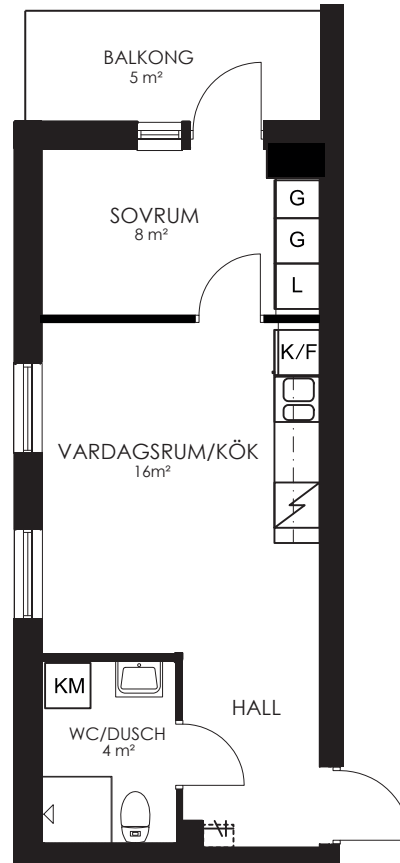

133-109-01

Våningsplan: 5

RoK: 2

Area: 34m²

Adress: Segeparksgatan 12B lgh 1406

Rumsarea och lägenhetens totala boarea är avrundade till närmaste heltal