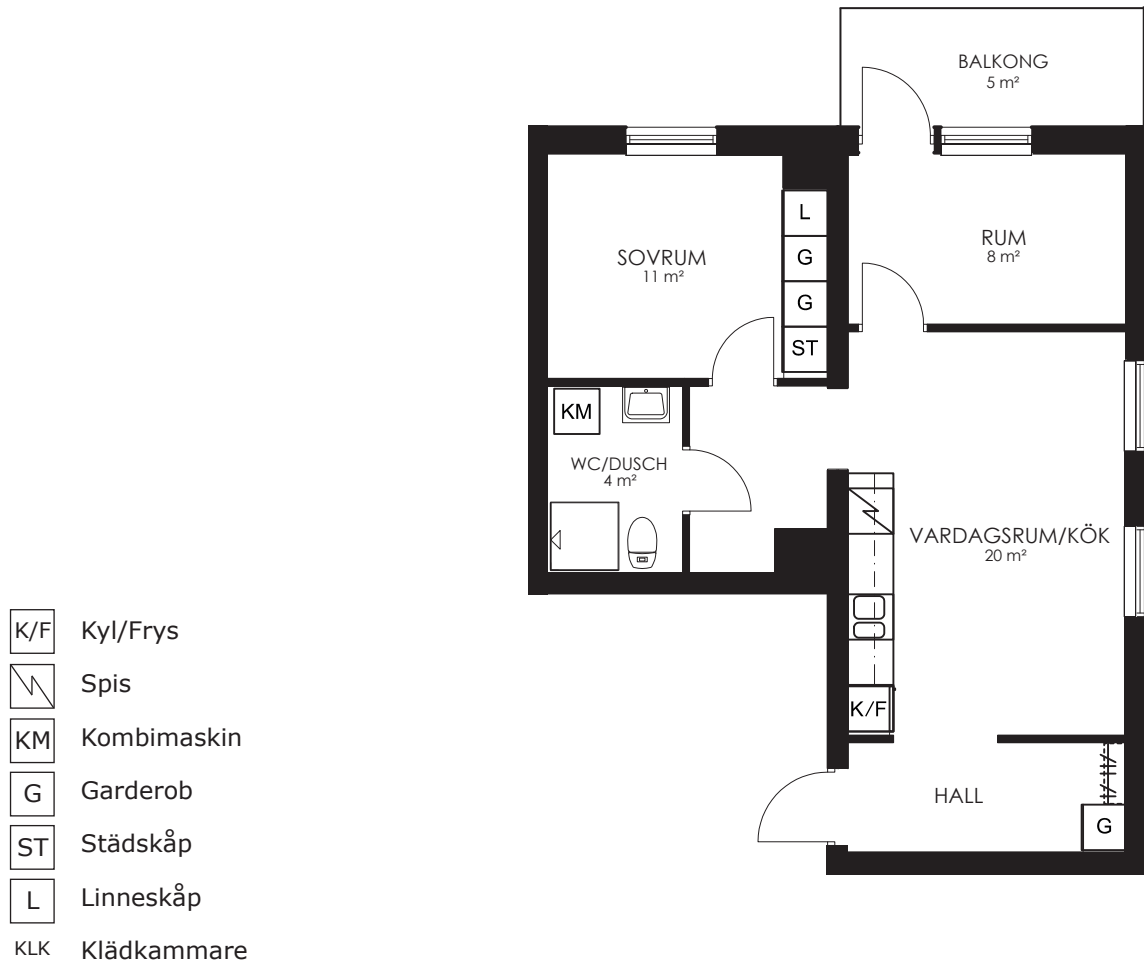

0 1 2 3 4 5M

Norr

132-070-01

Våningsplan: 4

RoK: 3

Area: 55m²

Adress: Segeparksgatan 15A lgh 1301

Rumsarea och lägenhetens totala boarea är avrundade till närmaste heltal

- K/F** Kyl/Frys
- Spis** Spis
- KM** Kombimaskin
- G** Garderob
- ST** Städskåp
- L** Linneskåp
- KLK** Klädkammare

0 1 2 3 4 5M

Norr

132-071-01

Våningsplan: 4

RoK: 2

Area: 34m²

Adress: Segeparksgatan 15A lgh 1302

Rumsarea och lägenhetens totala boarea är avrundade till närmaste heltal

- K/F Kyl/Frys
- Spis Spis
- KM Kombimaskin
- G Garderob
- ST Städsåp
- L Linnesåp
- KLK Klädkammare

0 1 2 3 4 5M

Norr

132-072-01

Våningsplan: 4 RoK: 1 Area: 27m² Adress: Segeparksgatan 15A lgh 1303