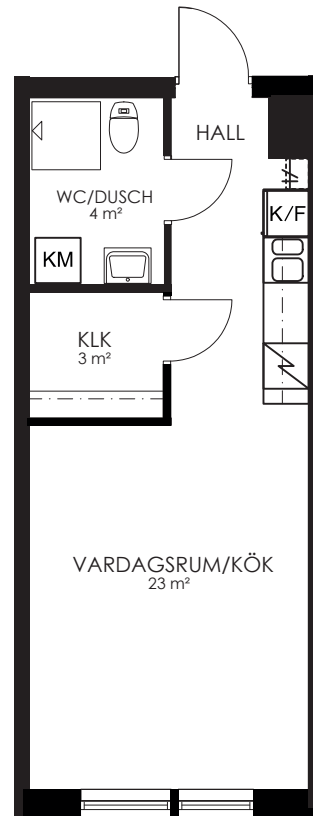

133-093-01

Våningsplan: 3

RoK: 1

Area: 34m²

Adress: Segeparksgatan 12B lgh 1204

Rumsarea och lägenhetens totala boarea är avrundade till närmaste heltal