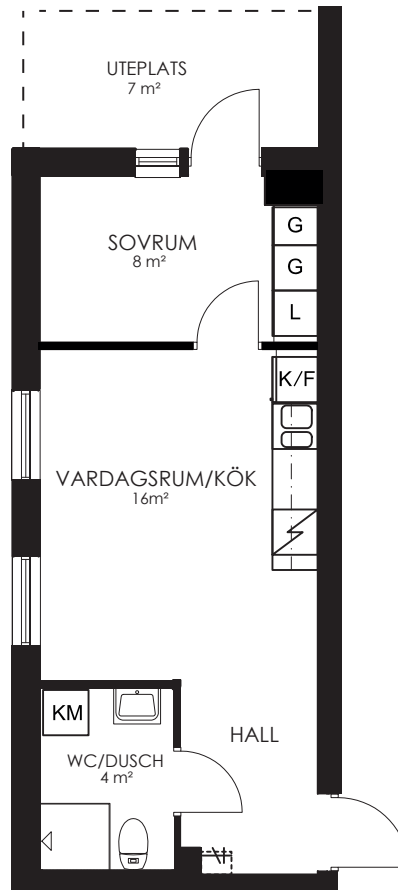

0 1 2 3 4 5M

Norr

132-057-01

Våningsplan: 2

RoK: 2

Area: 34m²

Adress: Segeparksgatan 15A lgh 1102

Rumsarea och lägenhetens totala boarea är avrundade till närmaste heltal

0 1 2 3 4 5M

Norr

132-064-01

Våningsplan: 3

RoK: 2

Area: 34m²

Adress: Segeparksgatan 15A lgh 1202

Rumsarea och lägenhetens totala boarea är avrundade till närmaste heltal

Våningsplan: 1

RoK: 2

Area: 34m²

Adress: Segeparksgatan 12B lgh 1004

Rumsarea och lägenhetens totala boarea är avrundade till närmaste heltal

-  Kyl/Frys
-  Spis
-  Kombimaskin
-  Garderob
-  Städsåp
-  Linnesåp
-  Klädkammare

0 1 2 3 4 5M

Norr 

133-081-01

Våningsplan: 1

RoK: 1

Area: 34m²

Adress: Segeparksgatan 12B lgh 1005

Rumsarea och lägenhetens totala boarea är avrundade till närmaste heltal