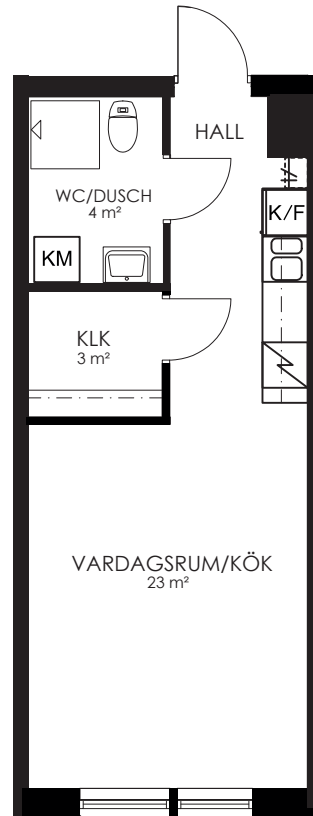

133-100-01

Våningsplan: 4

RoK: 1

Area: 34m²

Adress: Segeparksgatan 12B lgh 1304

Rumsarea och lägenhetens totala boarea är avrundade till närmaste heltal