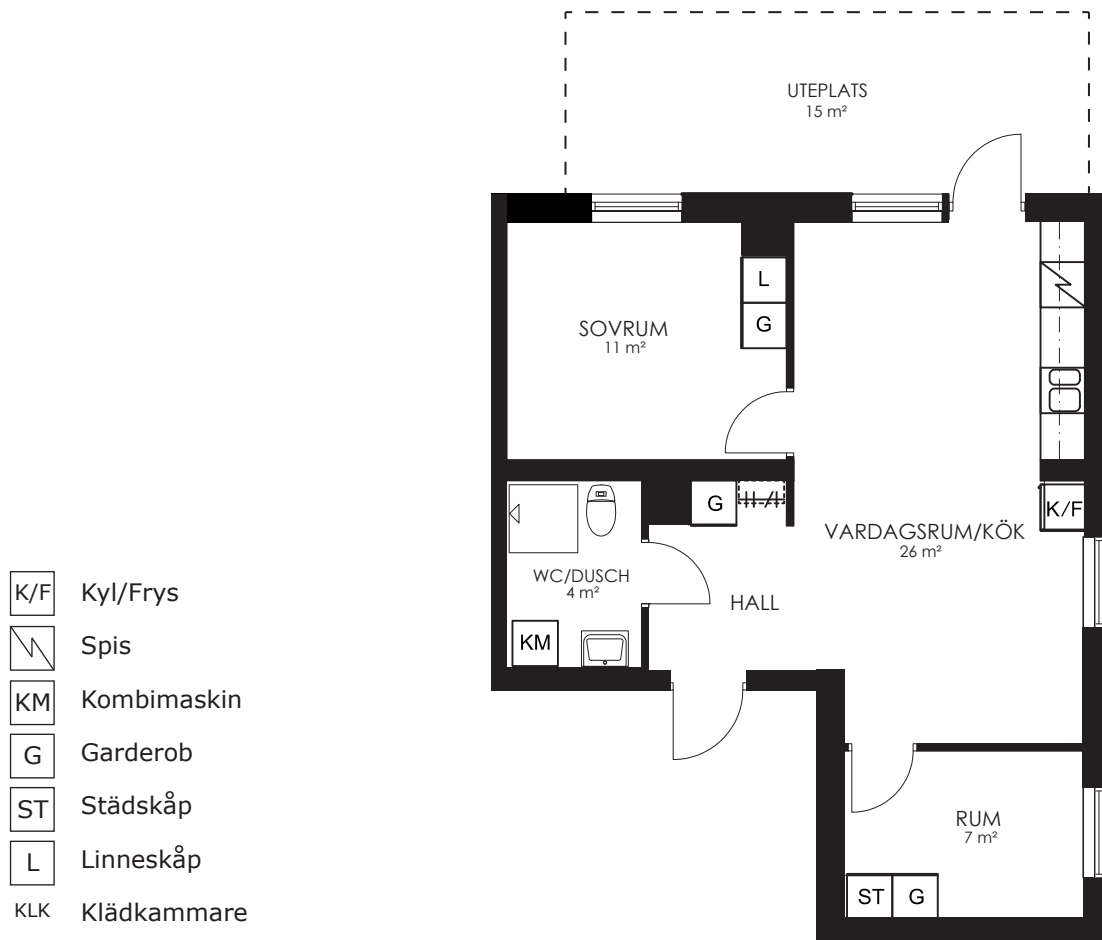

0 1 2 3 4 5M

Norr 

133-081-01

Våningsplan: 1

RoK: 1

Area: 34m²

Adress: Segeparksgatan 12B lgh 1005

Rumsarea och lägenhetens totala boarea är avrundade till närmaste heltal

-  Kyl/Frys
-  Spis
-  Kombimaskin
-  Garderob
-  Städsåp
-  Linnesåp
- KLK Klädkammare

0 1 2 3 4 5M

Norr 

133-082-01

Våningsplan: 1

RoK: 3

Area: 55m²

Adress: Segeparksgatan 12B lgh 1006

Rumsarea och lägenhetens totala boarea är avrundade till närmaste heltal

- K/F Kyl/Frys
- Spis Spis
- KM Kombimaskin
- G Garderob
- ST Städsåp
- L Linnesåp
- KLK Klädkammare

0 1 2 3 4 5M

Norr

133-083-01

Våningsplan: 2

RoK: 3

Area: 55m²

Adress: Segeparksgatan 12B lgh 1101

Rumsarea och lägenhetens totala boarea är avrundade till närmaste heltal

- K/F Kyl/Frys
- ☒ Spis
- KM Kombimaskin
- G Garderob
- ST Städsåp
- L Linnesåp
- KLK Klådkammare