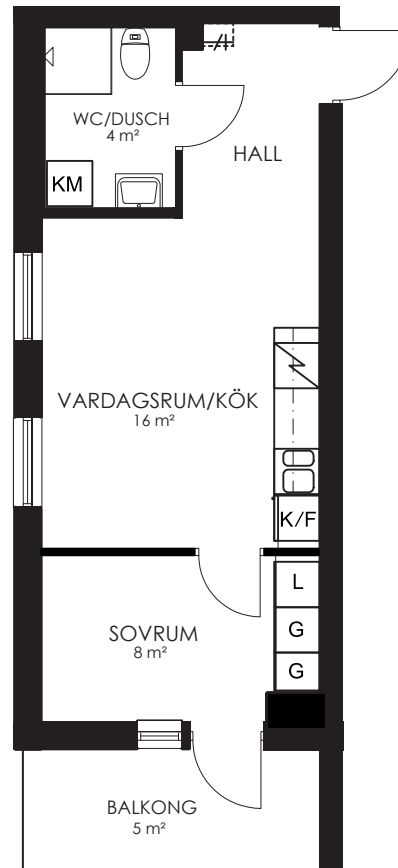

Våningsplan: 1

RoK: 2

Area: 34m²

Adress: Segeparksgatan 15A lgh 1004

Rumsarea och lägenhetens totala boarea är avrundade till närmaste heltal

- K/F Kyl/Frys
- Spis Spis
- KM Kombimaskin
- G Garderob
- ST Städskåp
- L Linneskåp
- KLK Klädkammare

Våningsplan: 3

RoK: 1

Area: 34m²

Adress: Segeparksgatan 15A lgh 1204

Rumsarea och lägenhetens totala boarea är avrundade till närmaste heltal

-  Kyl/Frys
-  Spis
-  Kombimaskin
-  Garderob
-  Städsåp
-  Linnesåp
- KLK Klädkammare

0 1 2 3 4 5M

Norr 

132-067-01

Våningsplan: 3

RoK: 2

Area: 34m²

Adress: Segeparksgatan 15A lgh 1205

Rumsarea och lägenhetens totala boarea är avrundade till närmaste heltal

- K/F Kyl/Frys
- Spis Spis
- KM Kombimaskin
- G Garderob
- ST Städskåp
- L Linneskåp
- KLK Klädkammare

0 1 2 3 4 5M

Norr

132-068-01

Våningsplan: 3

RoK: 2

Area: 34m²

Adress: Segeparksgatan 15A lgh 1206