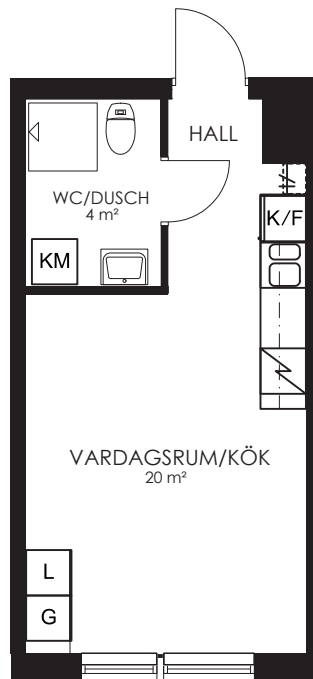

133-092-01

Våningsplan: 3

RoK: 1

Area: 27m²

Adress: Segeparksgatan 12B lgh 1203

Rumsarea och lägenhetens totala boarea är avrundade till närmaste heltal