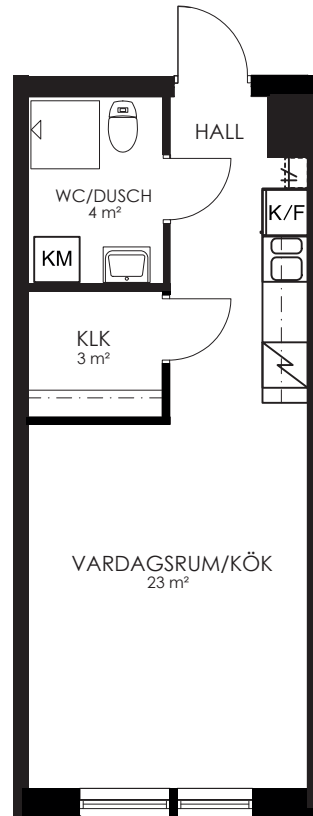

Våningsplan: 1

RoK: 2

Area: 34m²

Adress: Segeparksgatan 15A lgh 1004

Rumsarea och lägenhetens totala boarea är avrundade till närmaste heltal

- K/F Kyl/Frys
- Spis Spis
- KM Kombimaskin
- G Garderob
- ST Städskåp
- L Linneskåp
- KLK Klädkammare

Rumsarea och lägenhetens totala boarea är avrundade till närmaste heltal

- K/F Kyl/Frys
- Spis Spis
- KM Kombimaskin
- G Garderob
- ST Städsåp
- L Linnesåp
- KLK Klädkammare

0 1 2 3 4 5M

Norr

132-072-01

Våningsplan: 4 RoK: 1 Area: 27m² Adress: Segeparksgatan 15A lgh 1303

Rumsarea och lägenhetens totala boarea är avrundade till närmaste heltal

- K/F Kyl/Frys
- Spis Spis
- KM Kombimaskin
- G Garderob
- ST Städsåp
- L Linnesåp
- KLK Klädkammare

0 1 2 3 4 5M

Norr

132-073-01

Våningsplan: 4

RoK: 1

Area: 34m²

Adress: Segeparksgatan 15A lgh 1304

Rumsarea och lägenhetens totala boarea är avrundade till närmaste heltal

-  Kyl/Frys
-  Spis
-  Kombimaskin
-  Garderob
-  Städskåp
-  Linneskåp
- KLK Klädkammare