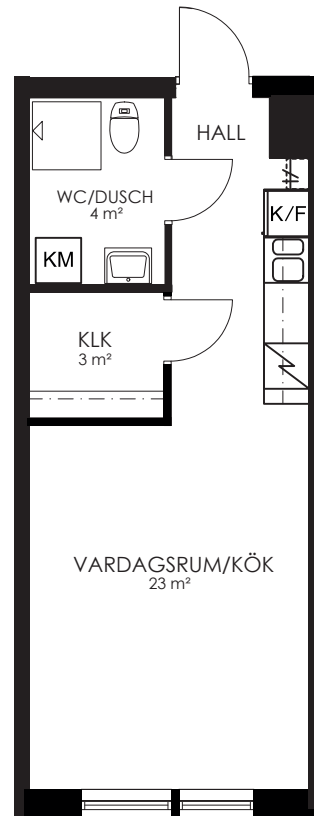

133-114-01

Våningsplan: 6

RoK: 1

Area: 34m²

Adress: Segeparksgatan 12B lgh 1504

Rumsarea och lägenhetens totala boarea är avrundade till närmaste heltal