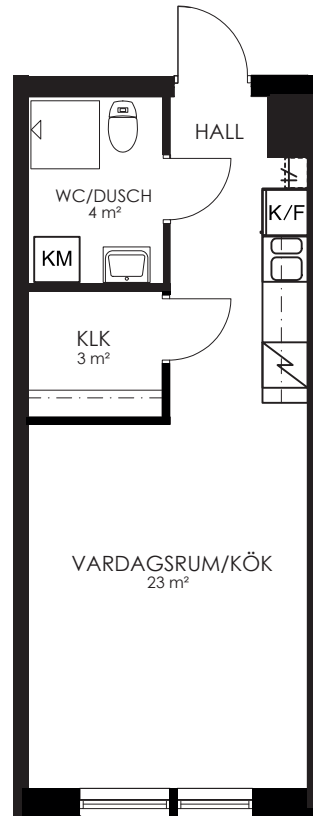

Våningsplan: 1

RoK: 2

Area: 34m²

Adress: Segeparksgatan 15A lgh 1004

Rumsarea och lägenhetens totala boarea är avrundade till närmaste heltal

- K/F Kyl/Frys
- Spis Spis
- KM Kombimaskin
- G Garderob
- ST Städskåp
- L Linneskåp
- KLK Klädkammare

Våningsplan: 3

RoK: 1

Area: 34m²

Adress: Segeparksgatan 15A lgh 1204

Rumsarea och lägenhetens totala boarea är avrundade till närmaste heltal

-  Kyl/Frys
-  Spis
-  Kombimaskin
-  Garderob
-  Städsåp
-  Linnesåp
- KLK Klädkammare

0 1 2 3 4 5M

Norr 

132-067-01

Våningsplan: 3

RoK: 2

Area: 34m²

Adress: Segeparksgatan 15A lgh 1205

Rumsarea och lägenhetens totala boarea är avrundade till närmaste heltal

- K/F Kyl/Frys
- Spis Spis
- KM Kombimaskin
- G Garderob
- ST Städskåp
- L Linneskåp
- KLK Klädkammare

0 1 2 3 4 5M

Norr

132-068-01

Våningsplan: 3

RoK: 2

Area: 34m²

Adress: Segeparksgatan 15A lgh 1206