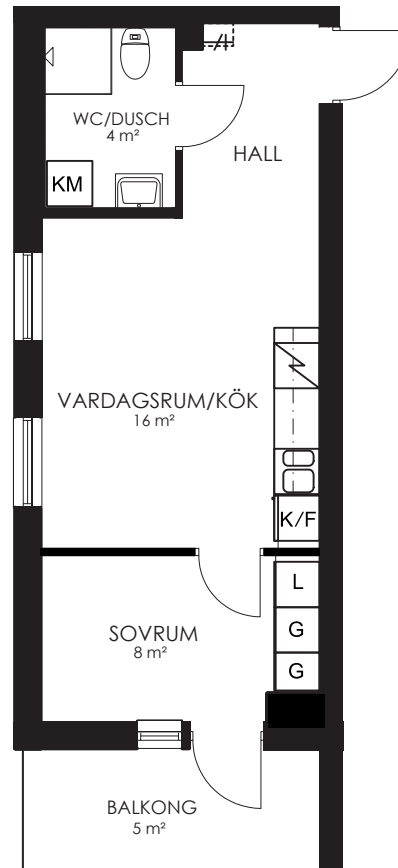

133-094-01

Våningsplan: 3

RoK: 2

Area: 34m²

Adress: Segeparksgatan 12B lgh 1205

Rumsarea och lägenhetens totala boarea är avrundade till närmaste heltal

- K/F Kyl/Frys
- Spis Spis
- KM Kombimaskin
- G Garderob
- ST Städsåp
- L Linnesåp
- KLK Klädkammare