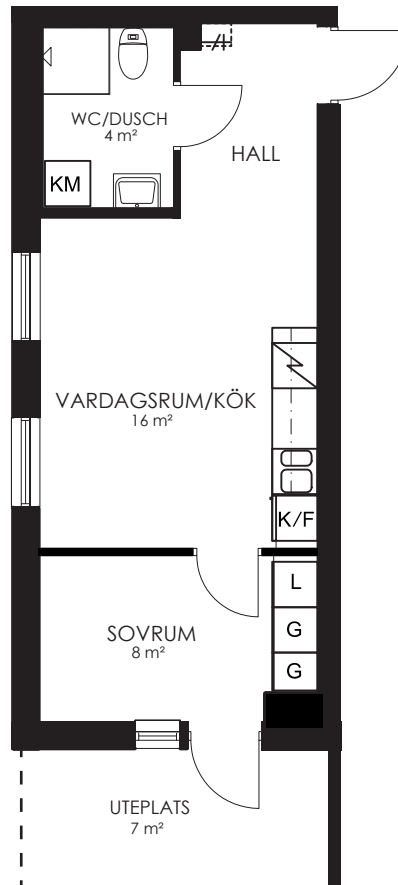

0 1 2 3 4 5M

Norr

132-051-01

Våningsplan: 1

RoK: 1

Area: 34m²

Adress: Segeparksgatan 15A lgh 1002

Rumsarea och lägenhetens totala boarea är avrundade till närmaste heltal

-  Kyl/Frys
-  Spis
-  Kombimaskin
-  Garderob
-  Städsåp
-  Linnesåp
- KLK Klädkammare

0 1 2 3 4 5M

Norr

132-052-01

Våningsplan: 1

RoK: 2

Area: 34m²

Adress: Segeparksgatan 15A lgh 1003

Rumsarea och lägenhetens totala boarea är avrundade till närmaste heltal

- K/F Kyl/Frys
- Spis Spis
- KM Kombimaskin
- G Garderob
- ST Städskåp
- L Linneskåp
- KLK Klädkammare

0 1 2 3 4 5M

Norr

132-053-01

Våningsplan: 1

RoK: 2

Area: 34m²

Adress: Segeparksgatan 15A lgh 1004

Rumsarea och lägenhetens totala boarea är avrundade till närmaste heltal

- K/F Kyl/Frys
- Spis Spis
- KM Kombimaskin
- G Garderob
- ST Städskåp
- L Linneskåp
- KLK Klädkammare