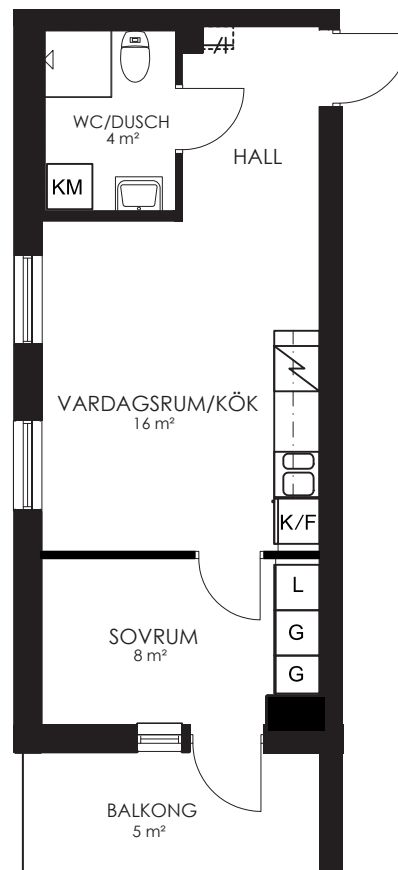

133-108-01

Våningsplan: 5

RoK: 2

Area: 34m²

Adress: Segeparksgatan 12B lgh 1405

Rumsarea och lägenhetens totala boarea är avrundade till närmaste heltal

- K/F Kyl/Frys
- S Spis
- KM Kombimaskin
- G Garderob
- ST Städsåp
- L Linnesåp
- KLK Klädkammare