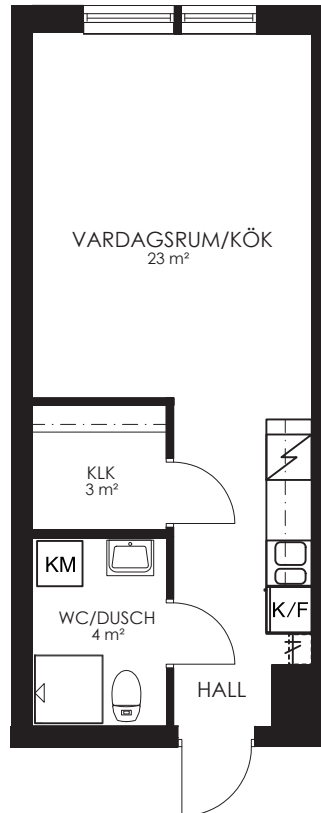

133-096-01

Våningsplan: 3 RoK: 1 Area: 34m² Adress: Segeparksgatan 12B lgh 1207

Rumsarea och lägenhetens totala boarea är avrundade till närmaste heltal

- K/F Kyl/Frys
- S Spis
- KM Kombimaskin
- G Garderob
- ST Städsåp
- L Linnesåp
- KLK Klädkammare