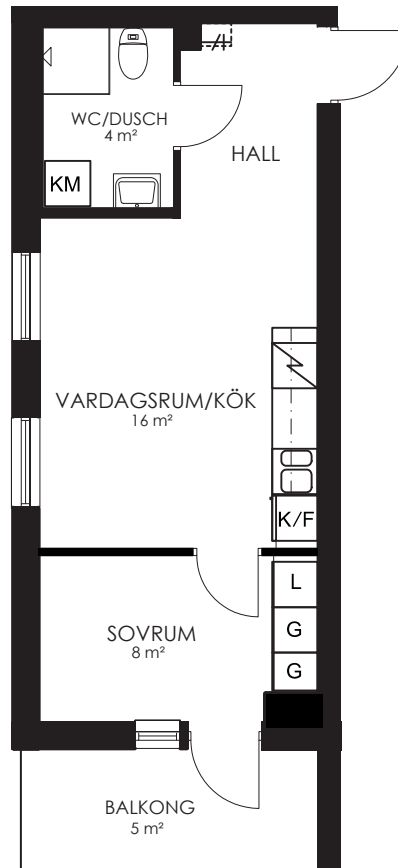

0 1 2 3 4 5M

Norr

132-051-01

Våningsplan: 1

RoK: 1

Area: 34m²

Adress: Segeparksgatan 15A lgh 1002

Rumsarea och lägenhetens totala boarea är avrundade till närmaste heltal

Våningsplan: 1

RoK: 2

Area: 34m²

Adress: Segeparksgatan 15A lgh 1004

Rumsarea och lägenhetens totala boarea är avrundade till närmaste heltal

- K/F Kyl/Frys
- Spis Spis
- KM Kombimaskin
- G Garderob
- ST Städskåp
- L Linneskåp
- KLK Klädkammare

0 1 2 3 4 5M

Norr

132-074-01

Våningsplan: 4

RoK: 2

Area: 34m²

Adress: Segeparksgatan 15A lgh 1305

Rumsarea och lägenhetens totala boarea är avrundade till närmaste heltal

- K/F Kyl/Frys
- Spis Spis
- KM Kombimaskin
- G Garderob
- ST Städskåp
- L Linneskåp
- KLK Klädkammare

0 1 2 3 4 5M

Norr

132-075-01

Våningsplan: 4

RoK: 2

Area: 34m²

Adress: Segeparksgatan 15A lgh 1306