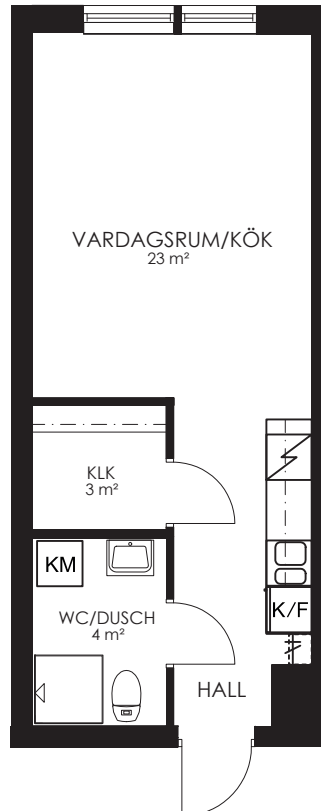

Våningsplan: 1

RoK: 2

Area: 34m²

Adress: Segeparksgatan 15A lgh 1004

Rumsarea och lägenhetens totala boarea är avrundade till närmaste heltal

- K/F Kyl/Frys
- Spis Spis
- KM Kombimaskin
- G Garderob
- ST Städskåp
- L Linneskåp
- KLK Klädkammare

- K/F Kyl/Frys
- Spis Spis
- KM Kombimaskin
- G Garderob
- ST Städskåp
- L Linneskåp
- KLK Klädkammare

0 1 2 3 4 5M

Norr

132-061-01

Våningsplan: 2

RoK: 2

Area: 34m²

Adress: Segeparksgatan 15A lgh 1106

Rumsarea och lägenhetens totala boarea är avrundade till närmaste heltal

- K/F Kyl/Frys
- Spis Spis
- KM Kombimaskin
- G Garderob
- ST Städskåp
- L Linneskåp
- KLK Klädkammare

0 1 2 3 4 5M

Norr

132-062-01

Våningsplan: 2 RoK: 1 Area: 34m² Adress: Segeparksgatan 15A lgh 1107

Rumsarea och lägenhetens totala boarea är avrundade till närmaste heltal

- K/F Kyl/Frys
- S Spis
- KM Kombimaskin
- G Garderob
- ST Städskåp
- L Linneskåp
- KLK Klädkammare