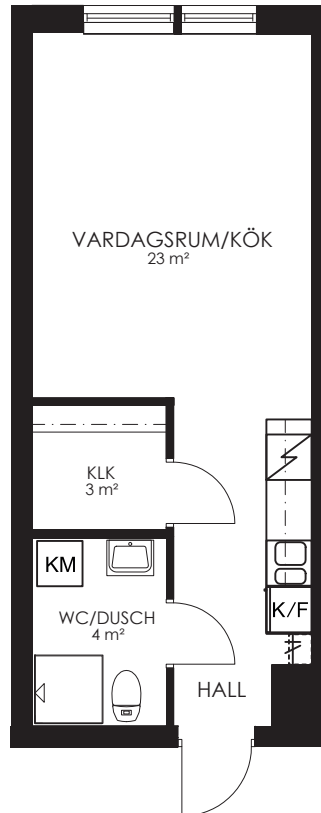

133-089-01

Våningsplan: 2

RoK: 1

Area: 34m²

Adress: Segeparksgatan 12B lgh 1107

Rumsarea och lägenhetens totala boarea är avrundade till närmaste heltal

- K/F Kyl/Frys
- S Spis
- KM Kombimaskin
- G Garderob
- ST Städsåp
- L Linnesåp
- KLK Klädkammare