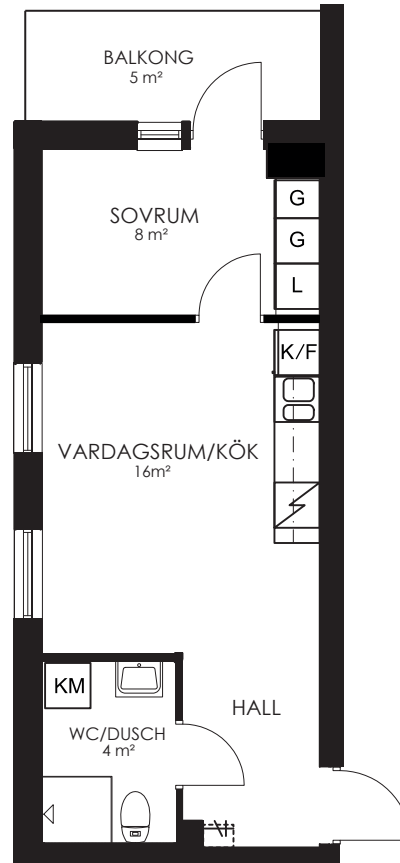

0 1 2 3 4 5M

Norr 

133-081-01

Våningsplan: 1

RoK: 1

Area: 34m²

Adress: Segeparksgatan 12B lgh 1005

Rumsarea och lägenhetens totala boarea är avrundade till närmaste heltal

0 1 2 3 4 5M

Norr

133-084-01

Våningsplan: 2

RoK: 2

Area: 34m²

Adress: Segeparksgatan 12B lgh 1102

Rumsarea och lägenhetens totala boarea är avrundade till närmaste heltal

0 1 2 3 4 5M

Norr

133-088-01

Våningsplan: 2

RoK: 2

Area: 34m²

Adress: Segeparksgatan 12B lgh 1106

Rumsarea och lägenhetens totala boarea är avrundade till närmaste heltal

0 1 2 3 4 5M

Norr

133-102-01

Våningsplan: 4

RoK: 2

Area: 34m²

Adress: Segeparksgatan 12B lgh 1306

Rumsarea och lägenhetens totala boarea är avrundade till närmaste heltal