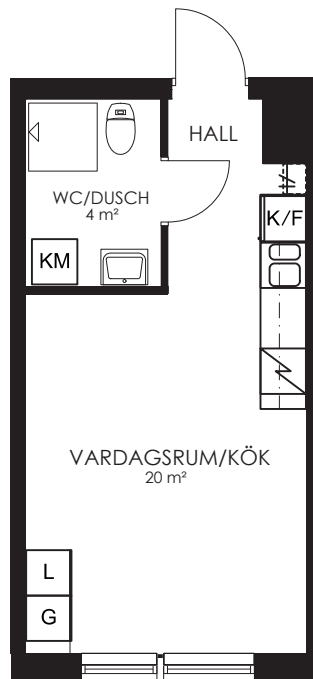

132-050-01

Våningsplan: 1 RoK: 1 Area: 27m² Adress: Segeparksgatan 15A lgh 1001

Rumsarea och lägenhetens totala boarea är avrundade till närmaste heltal

- K/F Kyl/Frys
- / Spis
- KM Kombimaskin
- G Garderob
- ST Städsåp
- L Linnesåp
- KLK Klådkammare

0 1 2 3 4 5M

Norr

132-051-01

Våningsplan: 1

RoK: 1

Area: 34m²

Adress: Segeparksgatan 15A lgh 1002

Rumsarea och lägenhetens totala boarea är avrundade till närmaste heltal

-  Kyl/Frys
-  Spis
-  Kombimaskin
-  Garderob
-  Städsåp
-  Linnesåp
- KLK Klädkammare

0 1 2 3 4 5M

Norr

132-052-01

Våningsplan: 1

RoK: 2

Area: 34m²

Adress: Segeparksgatan 15A lgh 1003