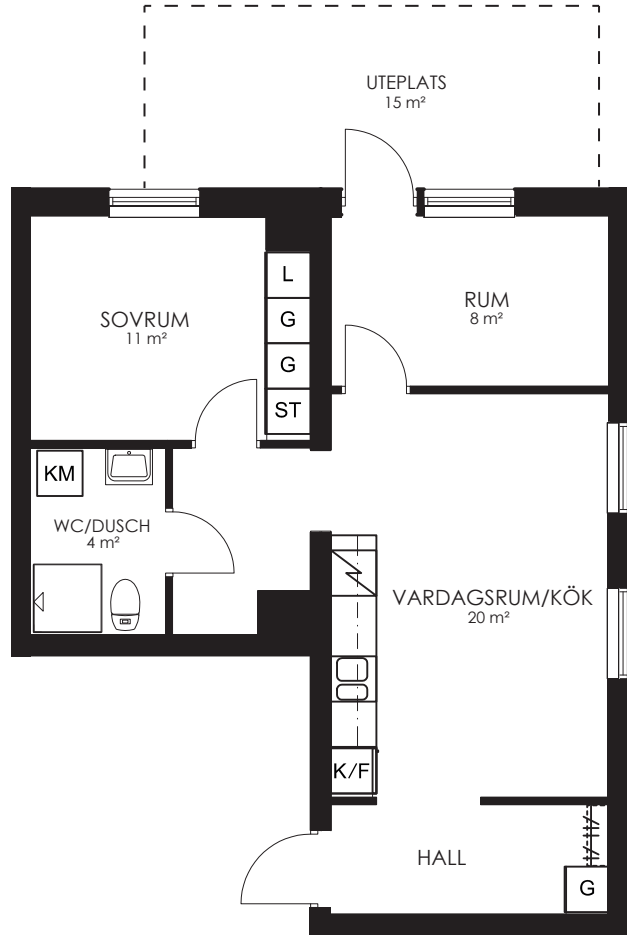

Våningsplan: 1

RoK: 2

Area: 34m²

Adress: Segeparksgatan 15A lgh 1004

Rumsarea och lägenhetens totala boarea är avrundade till närmaste heltal

- K/F Kyl/Frys
- Spis Spis
- KM Kombimaskin
- G Garderob
- ST Städskåp
- L Linneskåp
- KLK Klädkammare

0 1 2 3 4 5M

Norr

132-054-01

Våningsplan: 1 RoK: 1 Area: 34m² Adress: Segeparksgatan 15A lgh 1005

Rumsarea och lägenhetens totala boarea är avrundade till närmaste heltal

- K/F Kyl/Frys
- S Spis
- KM Kombimaskin
- G Garderob
- ST Städsåp
- L Linnesåp
- KLK Klädkammare

0 1 2 3 4 5M

Norr

132-055-01

Våningsplan: 1

RoK: 3

Area: 55m²

Adress: Segeparksgatan 15A lgh 1006

Rumsarea och lägenhetens totala boarea är avrundade till närmaste heltal

- K/F Kyl/Frys
- Spis Spis
- KM Kombimaskin
- G Garderob
- ST Städsåp
- L Linnesåp
- KLK Klädåp

0 1 2 3 4 5M

Norr 

132-056-01

Våningsplan: 2 RoK: 3 Area: 55m² Adress: Segeparksgatan 15A lgh 1101

Rumsarea och lägenhetens totala boarea är avrundade till närmaste heltal