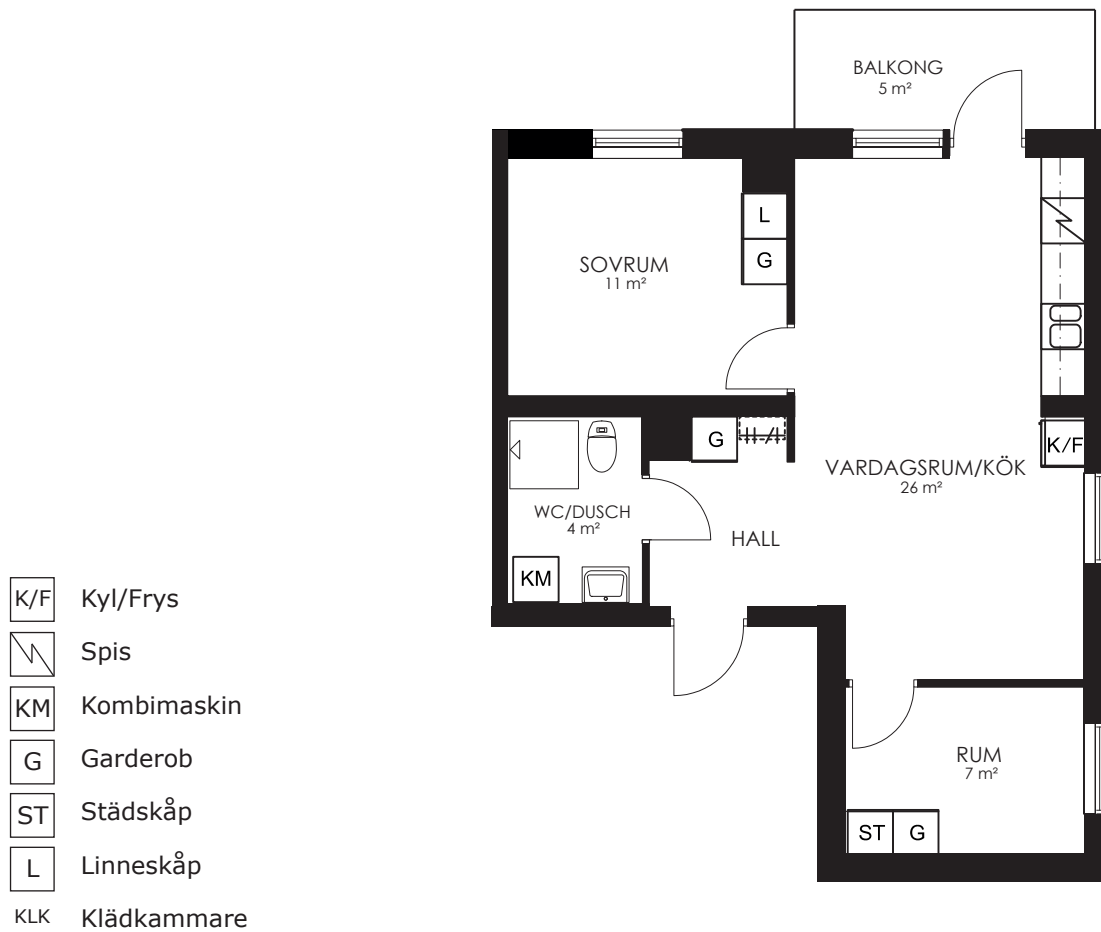

Rumsarea och lägenhetens totala boarea är avrundade till närmaste heltal

- K/F Kyl/Frys
- S Spis
- KM Kombimaskin
- G Garderob
- ST Städsåp
- L Linnesåp
- KLK Klädkammare

0 1 2 3 4 5M

Norr 

133-104-01

Våningsplan: 5 RoK: 3 Area: 55m² Adress: Segeparksgatan 12B lgh 1401

Rumsarea och lägenhetens totala boarea är avrundade till närmaste heltal

0 1 2 3 4 5M

Norr

133-105-01

Våningsplan: 5

RoK: 2

Area: 34m²

Adress: Segeparksgatan 12B lgh 1402