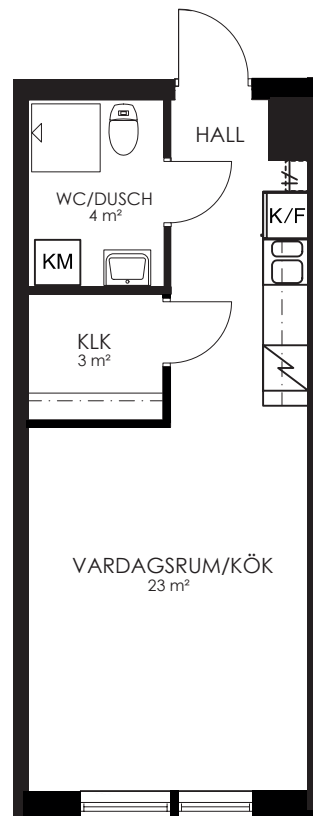

132-050-01

Våningsplan: 1 RoK: 1 Area: 27m² Adress: Segeparksgatan 15A lgh 1001

Rumsarea och lägenhetens totala boarea är avrundade till närmaste heltal

- K/F Kyl/Frys
- / Spis
- KM Kombimaskin
- G Garderob
- ST Städsåp
- L Linnesåp
- KLK Klådkammare

0 1 2 3 4 5M

Norr

132-051-01

Våningsplan: 1

RoK: 1

Area: 34m²

Adress: Segeparksgatan 15A lgh 1002

Rumsarea och lägenhetens totala boarea är avrundade till närmaste heltal

-  Kyl/Frys
-  Spis
-  Kombimaskin
-  Garderob
-  Städsåp
-  Linnesåp
- KLK Klädkammare

0 1 2 3 4 5M

Norr

132-052-01

Våningsplan: 1

RoK: 2

Area: 34m²

Adress: Segeparksgatan 15A lgh 1003

Våningsplan: 1

RoK: 2

Area: 34m²

Adress: Segeparksgatan 15A lgh 1004

Rumsarea och lägenhetens totala boarea är avrundade till närmaste heltal

- K/F Kyl/Frys
- Spis Spis
- KM Kombimaskin
- G Garderob
- ST Städskåp
- L Linneskåp
- KLK Klädkammare