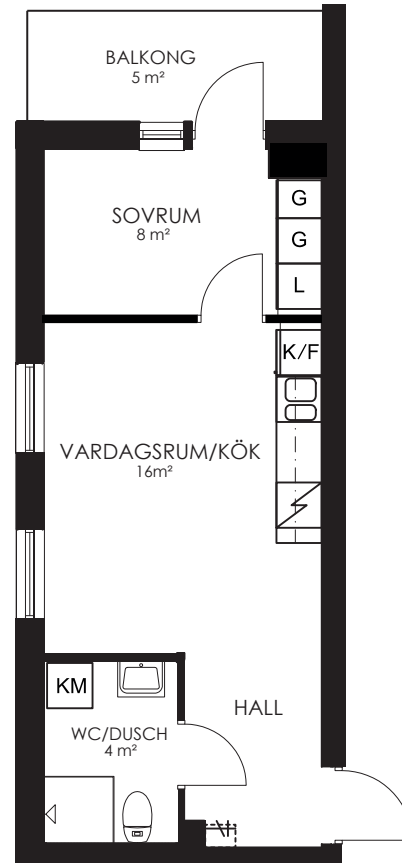

132-061-01

Våningsplan: 2

RoK: 2

Area: 34m²

Adress: Segeparksgatan 15A lgh 1106

Rumsarea och lägenhetens totala boarea är avrundade till närmaste heltal