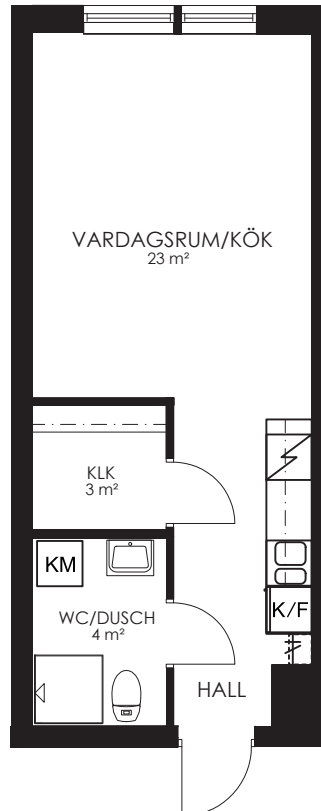

0 1 2 3 4 5M

Norr

132-051-01

Våningsplan: 1

RoK: 1

Area: 34m²

Adress: Segeparksgatan 15A lgh 1002

Rumsarea och lägenhetens totala boarea är avrundade till närmaste heltal

Våningsplan: 1

RoK: 2

Area: 34m²

Adress: Segeparksgatan 15A lgh 1004

Rumsarea och lägenhetens totala boarea är avrundade till närmaste heltal

- K/F Kyl/Frys
- Spis Spis
- KM Kombimaskin
- G Garderob
- ST Städskåp
- L Linneskåp
- KLK Klädkammare

- K/F Kyl/Frys
- Spis Spis
- KM Kombimaskin
- G Garderob
- ST Städskåp
- L Linneskåp
- KLK Klädkammare

0 1 2 3 4 5M

Norr

132-068-01

Våningsplan: 3

RoK: 2

Area: 34m²

Adress: Segeparksgatan 15A lgh 1206

Area: 34m²

Adress: Segeparksgatan 15A lgh 1207

Rumsarea och lägenhetens totala boarea är avrundade till närmaste heltal

- K/F Kyl/Frys
- S Spis
- KM Kombimaskin
- G Garderob
- ST Städsåp
- L Linnesåp
- KLK Klädkammare