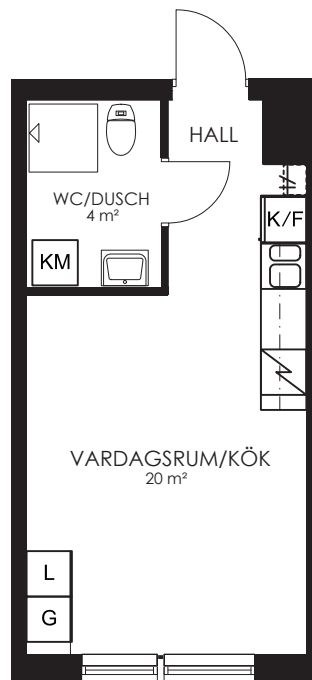

- K/F Kyl/Frys
- Spis Spis
- KM Kombimaskin
- G Garderob
- ST Städskåp
- L Linneskåp
- KLK Klädkammare

0 1 2 3 4 5M

Norr

132-068-01

Våningsplan: 3

RoK: 2

Area: 34m²

Adress: Segeparksgatan 15A lgh 1206

0 1 2 3 4 5M

Norr

133-078-01

Våningsplan: 1

RoK: 1

Area: 34m²

Adress: Segeparksgatan 12B lgh 1002

Rumsarea och lägenhetens totala boarea är avrundade till närmaste heltal

0 1 2 3 4 5M

Norr

133-084-01

Våningsplan: 2

RoK: 2

Area: 34m²

Adress: Segeparksgatan 12B lgh 1102

Rumsarea och lägenhetens totala boarea är avrundade till närmaste heltal

- K/F Kyl/Frys
- Spis Spis
- KM Kombimaskin
- G Garderob
- ST Städsåp
- L Linnesåp
- KLK Klädkammare

0 1 2 3 4 5M

Norr

133-085-01

Våningsplan: 2 RoK: 1 Area: 27m² Adress: Segeparksgatan 12B lgh 1103

Rumsarea och lägenhetens totala boarea är avrundade till närmaste heltal