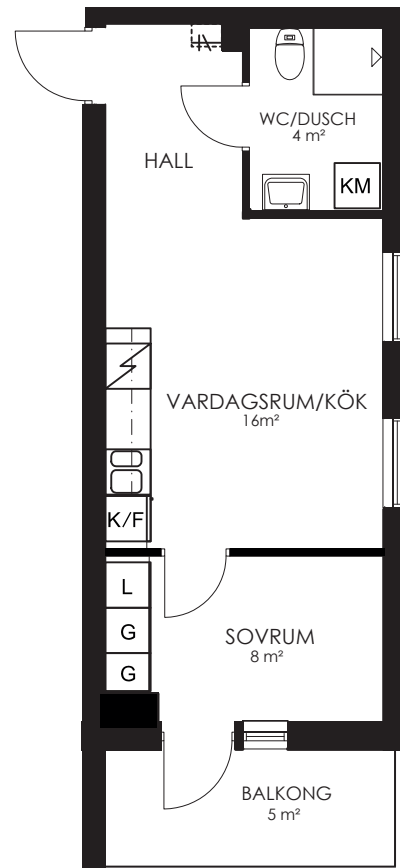

0 1 2 3 4 5M

Norr

133-112-01

Våningsplan: 6

RoK: 2

Area: 34m²

Adress: Segeparksgatan 12B lgh 1502

Rumsarea och lägenhetens totala boarea är avrundade till närmaste heltal