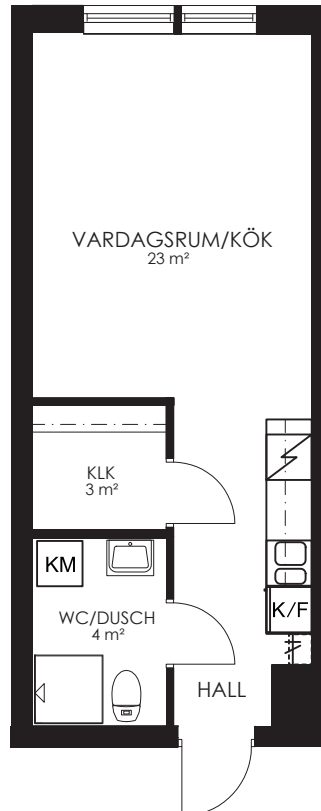

Våningsplan: 1

RoK: 2

Area: 34m²

Adress: Segeparksgatan 15A lgh 1004

Rumsarea och lägenhetens totala boarea är avrundade till närmaste heltal

- K/F Kyl/Frys
- Spis Spis
- KM Kombimaskin
- G Garderob
- ST Städskåp
- L Linneskåp
- KLK Klädkammare

- K/F Kyl/Frys
- Spis Spis
- KM Kombimaskin
- G Garderob
- ST Städskåp
- L Linneskåp
- KLK Klädkammare

0 1 2 3 4 5M

Norr

132-075-01

Våningsplan: 4

RoK: 2

Area: 34m²

Adress: Segeparksgatan 15A lgh 1306

RoK: 1

Area: 34m²

Adress: Segeparksgatan 15A lgh 1307

Rumsarea och lägenhetens totala boarea är avrundade till närmaste heltal

- K/F Kyl/Frys
- S Spis
- KM Kombimaskin
- G Garderob
- ST Städsåp
- L Linnesåp
- KLK Klädkammare

0 1 2 3 4 5M

Norr

133-077-01

Våningsplan: 1 RoK: 1 Area: 27m² Adress: Segeparksgatan 12B lgh 1001

Rumsarea och lägenhetens totala boarea är avrundade till närmaste heltal

- K/F Kyl/Frys
- Spis Spis
- KM Kombimaskin
- G Garderob
- ST Städsåp
- L Linnesåp
- KLK Klådkammare