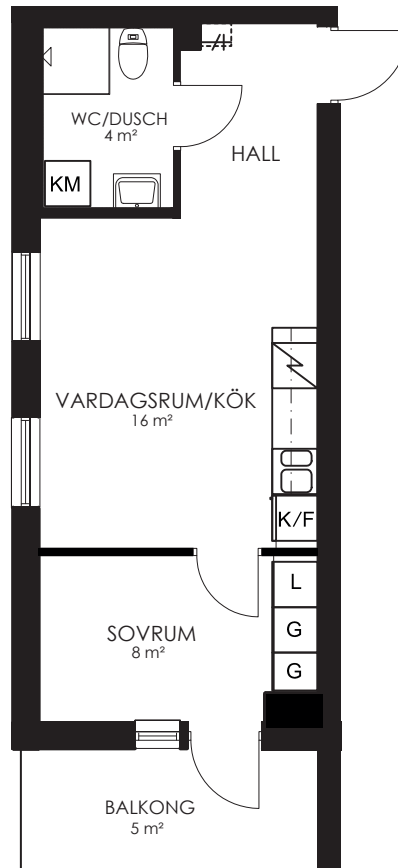

0 1 2 3 4 5M

Norr

132-064-01

Våningsplan: 3

RoK: 2

Area: 34m²

Adress: Segeparksgatan 15A lgh 1202

Rumsarea och lägenhetens totala boarea är avrundade till närmaste heltal

0 1 2 3 4 5M

Norr

132-074-01

Våningsplan: 4

RoK: 2

Area: 34m²

Adress: Segeparksgatan 15A lgh 1305

Rumsarea och lägenhetens totala boarea är avrundade till närmaste heltal

0 1 2 3 4 5M

Norr

133-078-01

Våningsplan: 1

RoK: 1

Area: 34m²

Adress: Segeparksgatan 12B lgh 1002

Rumsarea och lägenhetens totala boarea är avrundade till närmaste heltal

Area: 34m²

Adress: Segeparksgatan 12B lgh 1105

Rumsarea och lägenhetens totala boarea är avrundade till närmaste heltal

- K/F Kyl/Frys
- Spis Spis
- KM Kombimaskin
- G Garderob
- ST Städskåp
- L Linneskåp
- KLK Klädkammare