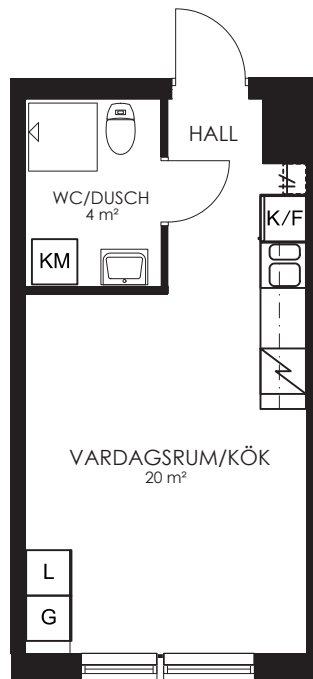

Våningsplan: 5

RoK: 1

Area: 27m²

Adress: Segeparksgatan 12B lgh 1403

Rumsarea och lägenhetens totala boarea är avrundade till närmaste heltal

- K/F Kyl/Frys
- Spis Spis
- KM Kombimaskin
- G Garderob
- ST Städskåp
- L Linneskåp
- KLK Klädkammare