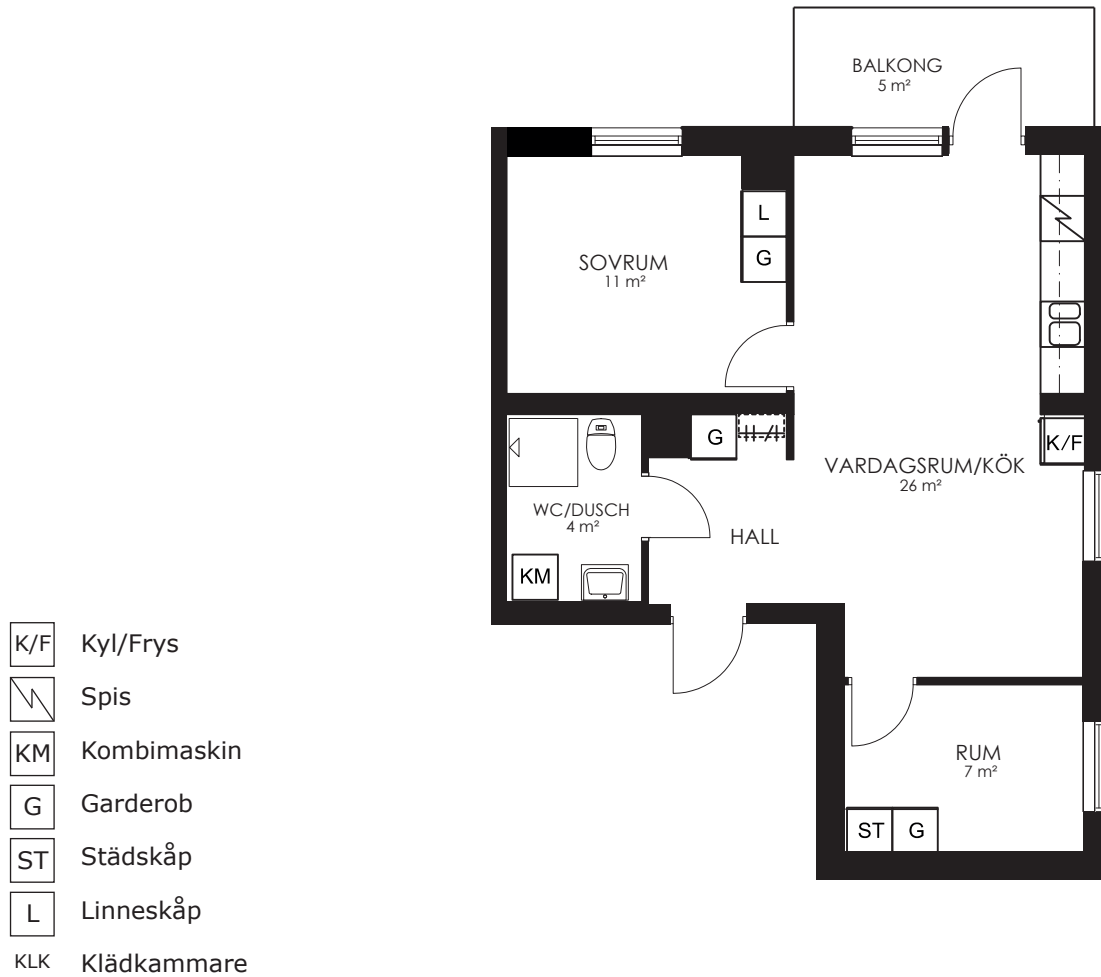

-  Kyl/Frys
-  Spis
-  Kombimaskin
-  Garderob
-  Städsåp
-  Linnesåp
- KLK Klädkammare

0 1 2 3 4 5M

Norr 

133-111-01

Våningsplan: 6 RoK: 3 Area: 55m² Adress: Segeparksgatan 12B lgh 1501

Rumsarea och lägenhetens totala boarea är avrundade till närmaste heltal

0 1 2 3 4 5M

Norr

133-112-01

Våningsplan: 6

RoK: 2

Area: 34m²

Adress: Segeparksgatan 12B lgh 1502

Rumsarea och lägenhetens totala boarea är avrundade till närmaste heltal