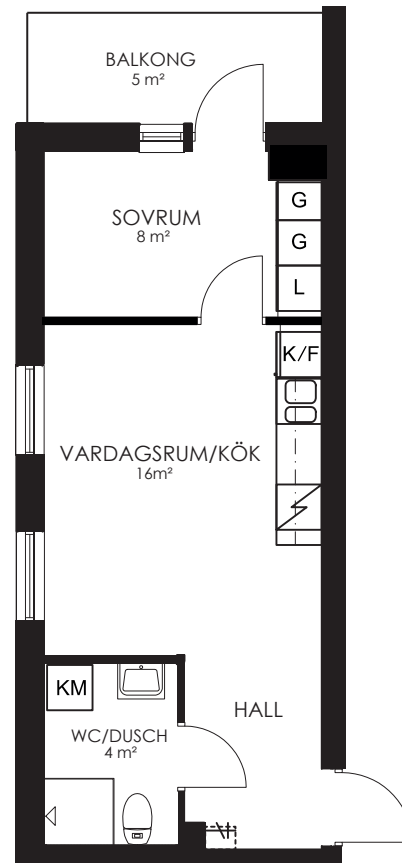

0 1 2 3 4 5M

Norr

132-074-01

Våningsplan: 4

RoK: 2

Area: 34m²

Adress: Segeparksgatan 15A lgh 1305

Rumsarea och lägenhetens totala boarea är avrundade till närmaste heltal

0 1 2 3 4 5M

Norr

133-078-01

Våningsplan: 1

RoK: 1

Area: 34m²

Adress: Segeparksgatan 12B lgh 1002

Rumsarea och lägenhetens totala boarea är avrundade till närmaste heltal

0 1 2 3 4 5M

Norr 

133-081-01

Våningsplan: 1

RoK: 1

Area: 34m²

Adress: Segeparksgatan 12B lgh 1005

Rumsarea och lägenhetens totala boarea är avrundade till närmaste heltal

0 1 2 3 4 5M

Norr

133-088-01

Våningsplan: 2

RoK: 2

Area: 34m²

Adress: Segeparksgatan 12B lgh 1106

Rumsarea och lägenhetens totala boarea är avrundade till närmaste heltal