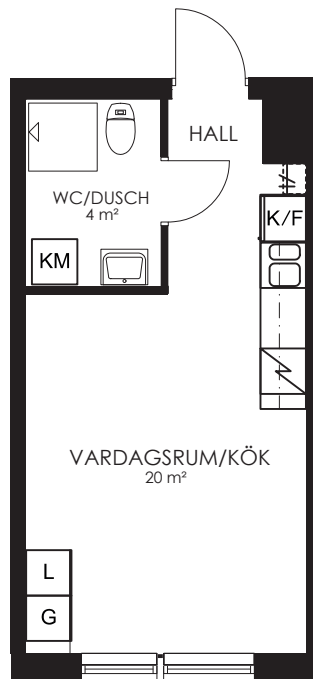

Våningsplan: 1

RoK: 2

Area: 34m²

Adress: Segeparksgatan 15A lgh 1004

Rumsarea och lägenhetens totala boarea är avrundade till närmaste heltal

- K/F Kyl/Frys
- Spis Spis
- KM Kombimaskin
- G Garderob
- ST Städskåp
- L Linneskåp
- KLK Klädkammare

- K/F Kyl/Frys
- Spis Spis
- KM Kombimaskin
- G Garderob
- ST Städskåp
- L Linneskåp
- KLK Klädkammare

0 1 2 3 4 5M

Norr

132-061-01

Våningsplan: 2

RoK: 2

Area: 34m²

Adress: Segeparksgatan 15A lgh 1106

0 1 2 3 4 5M

Norr

133-077-01

Våningsplan: 1 RoK: 1 Area: 27m² Adress: Segeparksgatan 12B lgh 1001

Rumsarea och lägenhetens totala boarea är avrundade till närmaste heltal

- K/F Kyl/Frys
- Spis Spis
- KM Kombimaskin
- G Garderob
- ST Städsåp
- L Linnesåp
- KLK Klådkammare

0 1 2 3 4 5M

Norr

133-078-01

Våningsplan: 1

RoK: 1

Area: 34m²

Adress: Segeparksgatan 12B lgh 1002

Rumsarea och lägenhetens totala boarea är avrundade till närmaste heltal