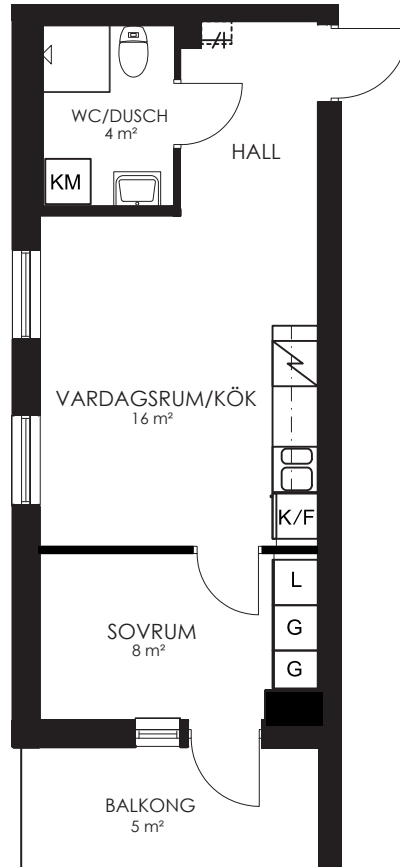

0 1 2 3 4 5M

Norr

133-091-01

Våningsplan: 3

RoK: 2

Area: 34m²

Adress: Segeparksgatan 12B lgh 1202

Rumsarea och lägenhetens totala boarea är avrundade till närmaste heltal

Våningsplan: 6

RoK: 2

Area: 34m²

Adress: Segeparksgatan 12B lgh 1505

Rumsarea och lägenhetens totala boarea är avrundade till närmaste heltal

- K/F Kyl/Frys
- / Spis
- KM Kombimaskin
- G Garderob
- ST Städsåp
- L Linnesåp
- KLK Klädkammare