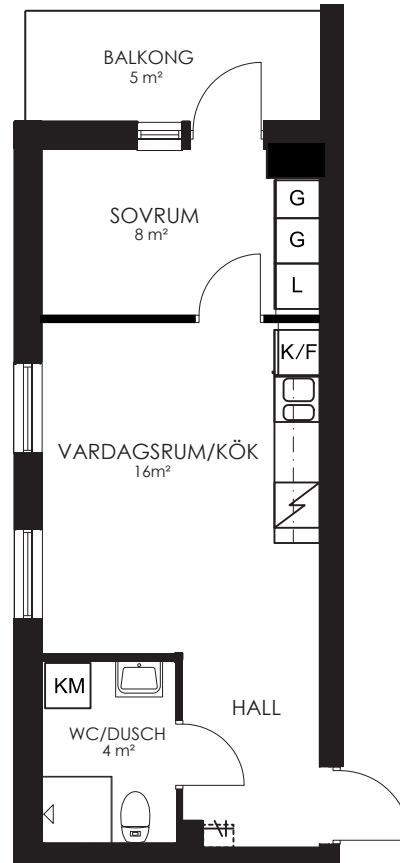

132-075-01

Våningsplan: 4

RoK: 2

Area: 34m²

Adress: Segeparksgatan 15A lgh 1306

Rumsarea och lägenhetens totala boarea är avrundade till närmaste heltal