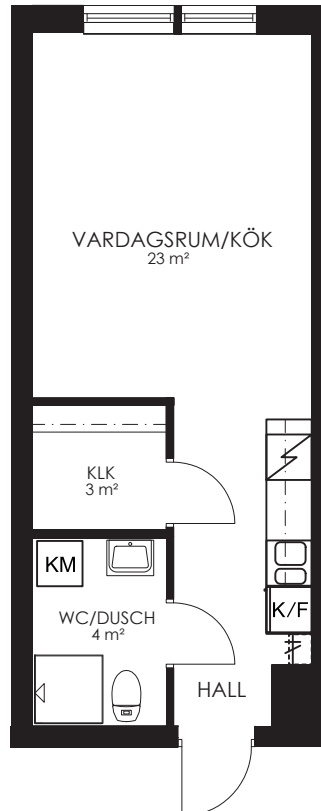

Våningsplan: 1

RoK: 2

Area: 34m²

Adress: Segeparksgatan 15A lgh 1004

Rumsarea och lägenhetens totala boarea är avrundade till närmaste heltal

- K/F Kyl/Frys
- Spis Spis
- KM Kombimaskin
- G Garderob
- ST Städskåp
- L Linneskåp
- KLK Klädkammare

0 1 2 3 4 5M

Norr

132-054-01

Våningsplan: 1 RoK: 1 Area: 34m² Adress: Segeparksgatan 15A lgh 1005

Rumsarea och lägenhetens totala boarea är avrundade till närmaste heltal

- K/F Kyl/Frys
- S Spis
- KM Kombimaskin
- G Garderob
- ST Städsåp
- L Linnesåp
- KLK Klädkammare

0 1 2 3 4 5M

Norr

132-055-01

Våningsplan: 1

RoK: 3

Area: 55m²

Adress: Segeparksgatan 15A lgh 1006

Rumsarea och lägenhetens totala boarea är avrundade till närmaste heltal

- K/F Kyl/Frys
- Spis Spis
- KM Kombimaskin
- G Garderob
- ST Städsåp
- L Linnesåp
- KLK Klädåp

0 1 2 3 4 5M

Norr 

132-056-01

Våningsplan: 2 RoK: 3 Area: 55m² Adress: Segeparksgatan 15A lgh 1101

Rumsarea och lägenhetens totala boarea är avrundade till närmaste heltal