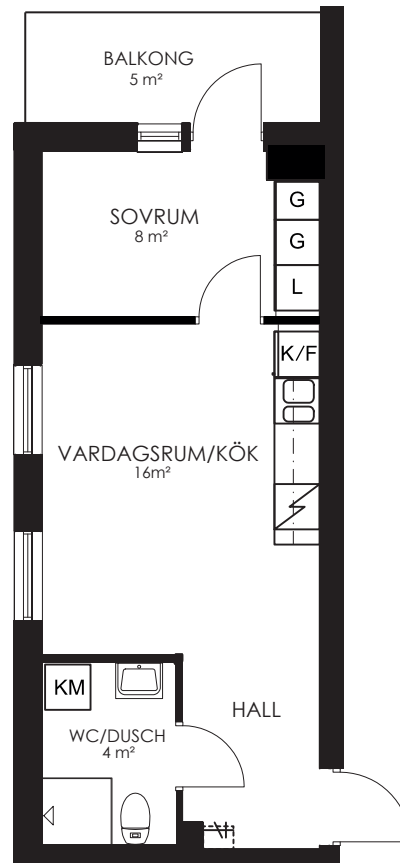

0 1 2 3 4 5M

Norr

133-094-01

Våningsplan: 3

RoK: 2

Area: 34m²

Adress: Segeparksgatan 12B lgh 1205

Rumsarea och lägenhetens totala boarea är avrundade till närmaste heltal

0 1 2 3 4 5M

Norr

133-102-01

Våningsplan: 4

RoK: 2

Area: 34m²

Adress: Segeparksgatan 12B lgh 1306

Rumsarea och lägenhetens totala boarea är avrundade till närmaste heltal

0 1 2 3 4 5M

Norr

133-107-01

Våningsplan: 5

RoK: 1

Area: 34m²

Adress: Segeparksgatan 12B lgh 1404

Rumsarea och lägenhetens totala boarea är avrundade till närmaste heltal

0 1 2 3 4 5M

Norr

133-116-01

Våningsplan: 6

RoK: 2

Area: 34m²

Adress: Segeparksgatan 12B lgh 1506

Rumsarea och lägenhetens totala boarea är avrundade till närmaste heltal