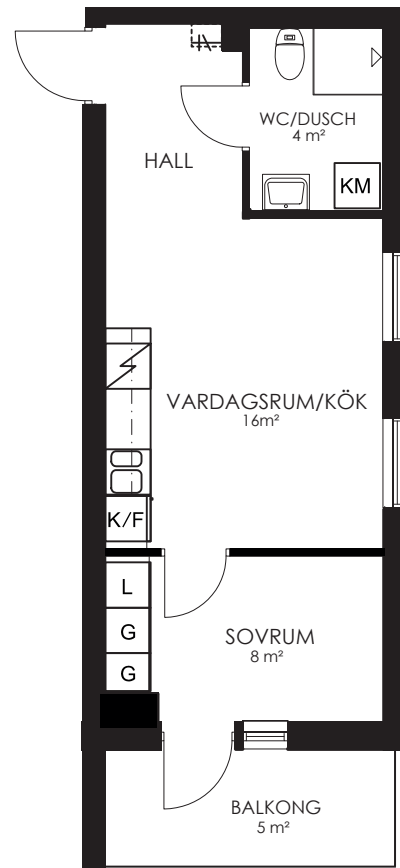

0 1 2 3 4 5M

Norr

132-051-01

Våningsplan: 1

RoK: 1

Area: 34m²

Adress: Segeparksgatan 15A lgh 1002

Rumsarea och lägenhetens totala boarea är avrundade till närmaste heltal

Våningsplan: 1

RoK: 2

Area: 34m²

Adress: Segeparksgatan 15A lgh 1004

Rumsarea och lägenhetens totala boarea är avrundade till närmaste heltal

- K/F Kyl/Frys
- Spis Spis
- KM Kombimaskin
- G Garderob
- ST Städskåp
- L Linneskåp
- KLK Klädkammare

- K/F** Kyl/Frys
- Spis** Spis
- KM** Kombimaskin
- G** Garderob
- ST** Städskåp
- L** Linneskåp
- KLK** Klädkammare

0 1 2 3 4 5M

Norr

132-071-01

Våningsplan: 4

RoK: 2

Area: 34m²

Adress: Segeparksgatan 15A lgh 1302

Rumsarea och lägenhetens totala boarea är avrundade till närmaste heltal

- K/F Kyl/Frys
- Spis Spis
- KM Kombimaskin
- G Garderob
- ST Städsåp
- L Linnesåp
- KLK Klädkammare

0 1 2 3 4 5M

Norr

132-072-01

Våningsplan: 4 RoK: 1 Area: 27m² Adress: Segeparksgatan 15A lgh 1303