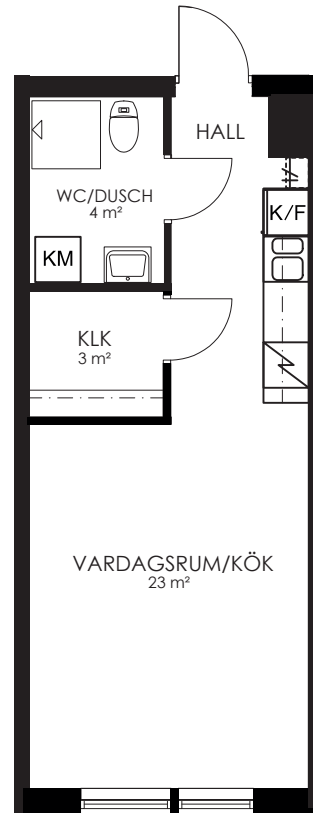

Våningsplan: 1

RoK: 2

Area: 34m²

Adress: Segeparksgatan 15A lgh 1004

Rumsarea och lägenhetens totala boarea är avrundade till närmaste heltal

- K/F Kyl/Frys
- Spis Spis
- KM Kombimaskin
- G Garderob
- ST Städskåp
- L Linneskåp
- KLK Klädkammare

- K/F Kyl/Frys
- Spis Spis
- KM Kombimaskin
- G Garderob
- ST Städskåp
- L Linneskåp
- KLK Klädkammare

0 1 2 3 4 5M

Norr

132-058-01

Våningsplan: 2

RoK: 1

Area: 27m²

Adress: Segeparksgatan 15A lgh 1103

Rumsarea och lägenhetens totala boarea är avrundade till närmaste heltal

- K/F Kyl/Frys
- Spis Spis
- KM Kombimaskin
- G Garderob
- ST Städsåp
- L Linnesåp
- KLK Klädkammare

0 1 2 3 4 5M

Norr

132-059-01

Våningsplan: 2

RoK: 1

Area: 34m²

Adress: Segeparksgatan 15A lgh 1104

Rumsarea och lägenhetens totala boarea är avrundade till närmaste heltal

-  Kyl/Frys
-  Spis
-  Kombimaskin
-  Garderob
-  Städsåp
-  Linnesåp
- KLK Klädkammare