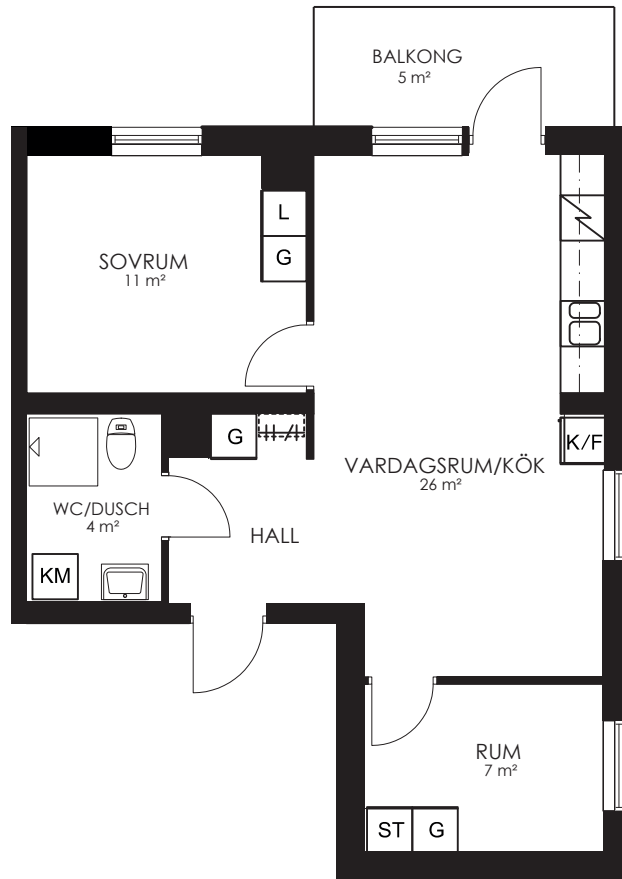

Rumsarea och lägenhetens totala boarea är avrundade till närmaste heltal

- K/F Kyl/Frys
- Spis Spis
- KM Kombimaskin
- G Garderob
- ST Städsåp
- L Linnesåp
- KLK Klädkammare

0 1 2 3 4 5M

Norr

133-083-01

Våningsplan: 2

RoK: 3

Area: 55m²

Adress: Segeparksgatan 12B lgh 1101

Rumsarea och lägenhetens totala boarea är avrundade till närmaste heltal

- K/F Kyl/Frys
- ☒ Spis
- KM Kombimaskin
- G Garderob
- ST Städsåp
- L Linnesåp
- KLK Klådkammare