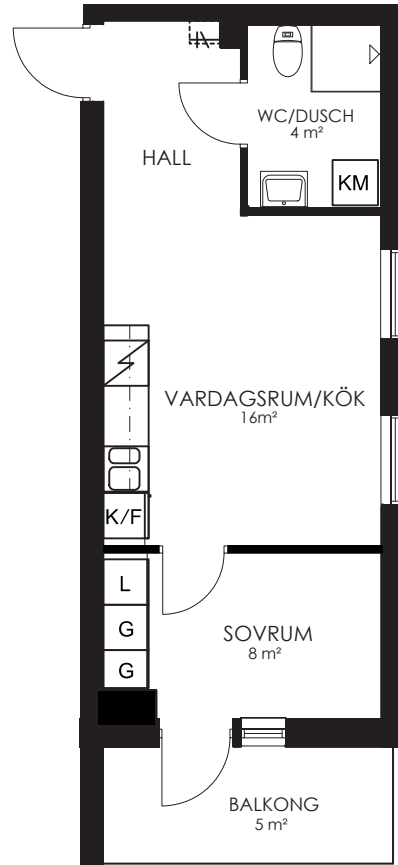

Våningsplan: 1

RoK: 2

Area: 34m²

Adress: Segeparksgatan 15A lgh 1004

Rumsarea och lägenhetens totala boarea är avrundade till närmaste heltal

- K/F Kyl/Frys
- Spis Spis
- KM Kombimaskin
- G Garderob
- ST Städskåp
- L Linneskåp
- KLK Klädkammare

0 1 2 3 4 5M

Norr

132-063-01

Våningsplan: 3

RoK: 3

Area: 55m²

Adress: Segeparksgatan 15A lgh 1201

Rumsarea och lägenhetens totala boarea är avrundade till närmaste heltal

0 1 2 3 4 5M

Norr

132-064-01

Våningsplan: 3

RoK: 2

Area: 34m²

Adress: Segeparksgatan 15A lgh 1202

Rumsarea och lägenhetens totala boarea är avrundade till närmaste heltal

- K/F Kyl/Frys
- Spis Spis
- KM Kombimaskin
- G Garderob
- ST Städsåp
- L Linneskåp
- KLK Klädkammare

0 1 2 3 4 5M

Norr

132-065-01

Våningsplan: 3

RoK: 1

Area: 27m²

Adress: Segeparksgatan 15A lgh 1203