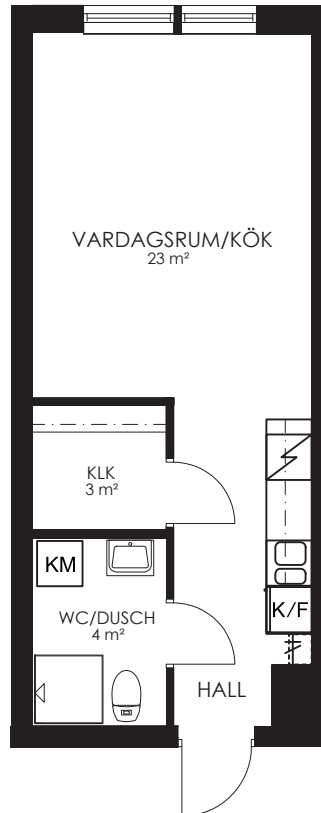

133-081-01

Våningsplan: 1

RoK: 1

Area: 34m²

Adress: Segeparksgatan 12B lgh 1005

Rumsarea och lägenhetens totala boarea är avrundade till närmaste heltal

- Kyl/Frys
- Spis
- Kombimaskin
- Garderob
- Städsåp
- Linnesåp
- KLK Klädkammare