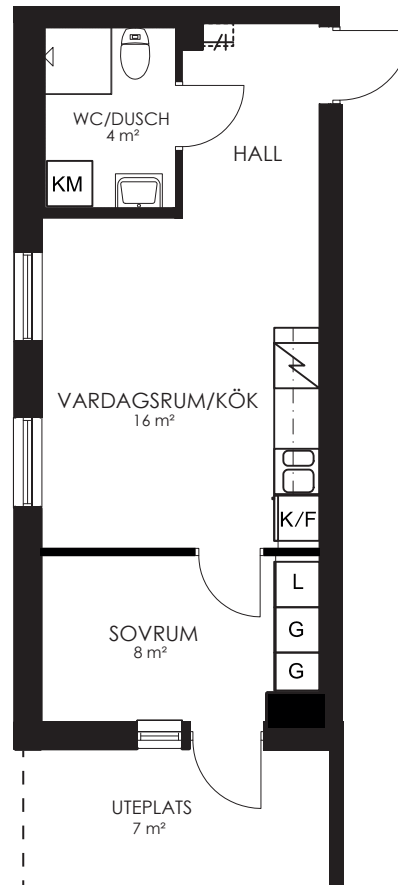

133-079-01

Våningsplan: 1

RoK: 2

Area: 34m²

Adress: Segeparksgatan 12B lgh 1003

Rumsarea och lägenhetens totala boarea är avrundade till närmaste heltal

- K/F Kyl/Frys
- Spis Spis
- KM Kombimaskin
- G Garderob
- ST Städskåp
- L Linneskåp
- KLK Klädkammare