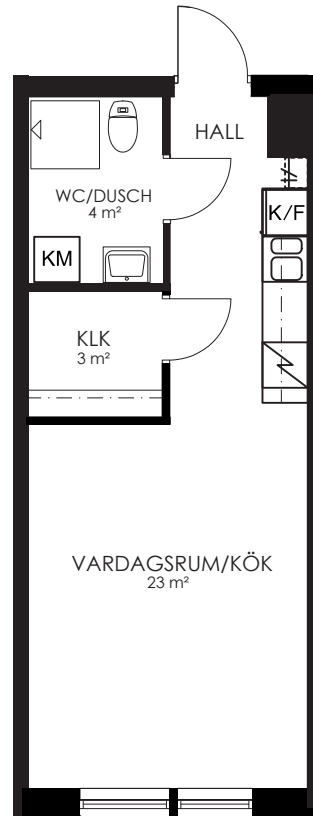

0 1 2 3 4 5M

Norr

133-077-01

Våningsplan: 1 RoK: 1 Area: 27m² Adress: Segeparksgatan 12B lgh 1001

Rumsarea och lägenhetens totala boarea är avrundade till närmaste heltal

- K/F Kyl/Frys
- Spis Spis
- KM Kombimaskin
- G Garderob
- ST Städsåp
- L Linnesåp
- KLK Klådkammare

0 1 2 3 4 5M

Norr

133-078-01

Våningsplan: 1

RoK: 1

Area: 34m²

Adress: Segeparksgatan 12B lgh 1002

Rumsarea och lägenhetens totala boarea är avrundade till närmaste heltal

-  Kyl/Frys
-  Spis
-  Kombimaskin
-  Garderob
-  Städsåp
-  Linnesåp
- KLK Klädkammare

0 1 2 3 4 5M

Norr 

133-079-01

Våningsplan: 1

RoK: 2

Area: 34m²

Adress: Segeparksgatan 12B lgh 1003