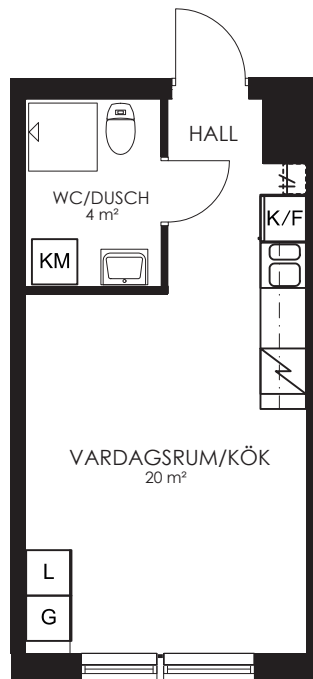

0 1 2 3 4 5M

Norr

133-078-01

Våningsplan: 1

RoK: 1

Area: 34m²

Adress: Segeparksgatan 12B lgh 1002

Rumsarea och lägenhetens totala boarea är avrundade till närmaste heltal

0 1 2 3 4 5M

Norr

133-099-01

Våningsplan: 4

RoK: 1

Area: 27m²

Adress: Segeparksgatan 12B lgh 1303

Rumsarea och lägenhetens totala boarea är avrundade till närmaste heltal