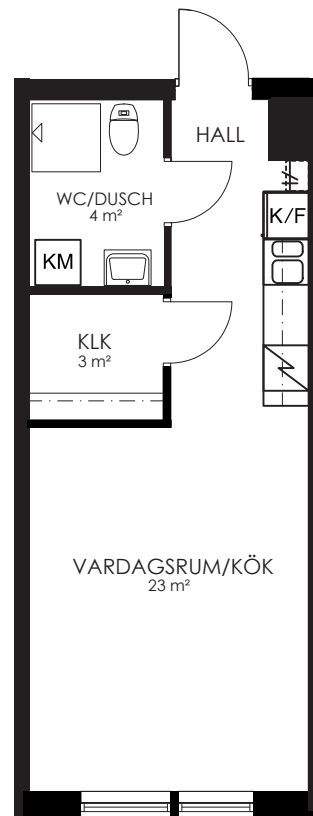

133-086-01

Våningsplan: 2

RoK: 1

Area: 34m²

Adress: Segeparksgatan 12B lgh 1104

Rumsarea och lägenhetens totala boarea är avrundade till närmaste heltal

- Kyl/Frys
- Spis
- Kombimaskin
- Garderob
- Städsåp
- Linnesåp
- KLK Klädkammare