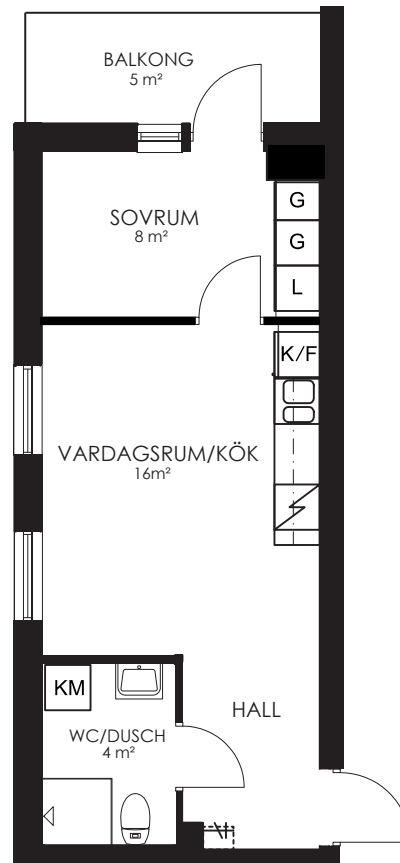

132-068-01

Våningsplan: 3

RoK: 2

Area: 34m²

Adress: Segeparksgatan 15A lgh 1206

Rumsarea och lägenhetens totala boarea är avrundade till närmaste heltal

- Kyl/Frys
- Spis
- Kombimaskin
- Garderob
- Städsåp
- Linnesåp
- Klädkammare