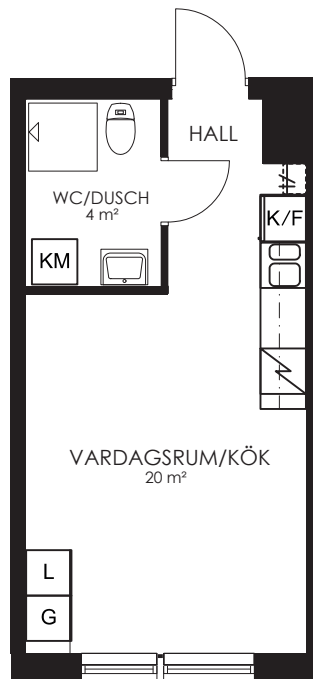

132-072-01

Våningsplan: 4 RoK: 1 Area: 27m² Adress: Segeparksgatan 15A lgh 1303

Rumsarea och lägenhetens totala boarea är avrundade till närmaste heltal

- K/F Kyl/Frys
- Spis Spis
- KM Kombimaskin
- G Garderob
- ST Städsåp
- L Linnesåp
- KLK Klädkammare