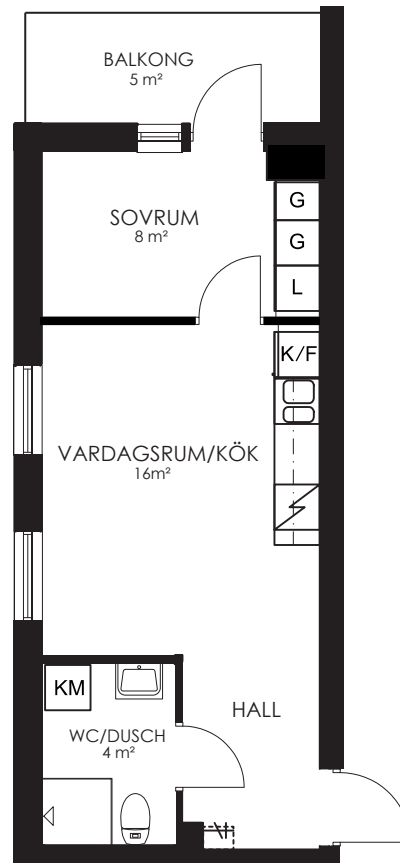

133-095-01

Våningsplan: 3

RoK: 2

Area: 34m²

Adress: Segeparksgatan 12B lgh 1206

Rumsarea och lägenhetens totala boarea är avrundade till närmaste heltal

- Kyl/Frys
- Spis
- Kombimaskin
- Garderob
- Städsåp
- Linnesåp
- Klädkammare