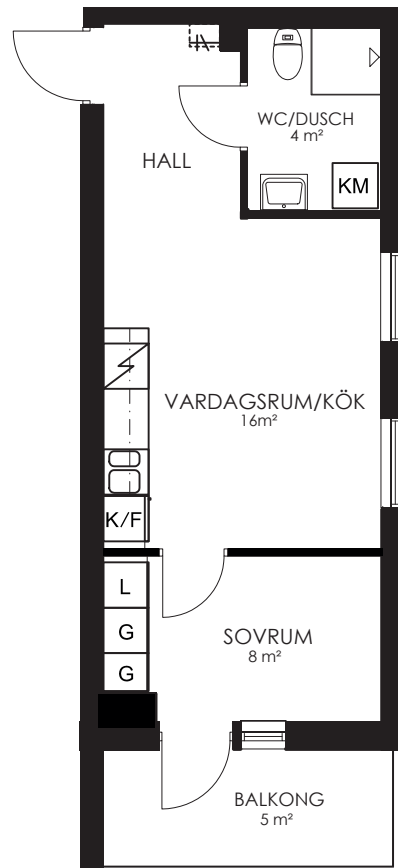

0 1 2 3 4 5M

Norr

133-077-01

Våningsplan: 1 RoK: 1 Area: 27m² Adress: Segeparksgatan 12B lgh 1001

Rumsarea och lägenhetens totala boarea är avrundade till närmaste heltal

- K/F Kyl/Frys
- Spis Spis
- KM Kombimaskin
- G Garderob
- ST Städsåp
- L Linnesåp
- KLK Klådkammare

0 1 2 3 4 5M

Norr

133-078-01

Våningsplan: 1

RoK: 1

Area: 34m²

Adress: Segeparksgatan 12B lgh 1002

Rumsarea och lägenhetens totala boarea är avrundade till närmaste heltal

0 1 2 3 4 5M

Norr 

133-081-01

Våningsplan: 1

RoK: 1

Area: 34m²

Adress: Segeparksgatan 12B lgh 1005

Rumsarea och lägenhetens totala boarea är avrundade till närmaste heltal

0 1 2 3 4 5M

Norr

133-091-01

Våningsplan: 3

RoK: 2

Area: 34m²

Adress: Segeparksgatan 12B lgh 1202

Rumsarea och lägenhetens totala boarea är avrundade till närmaste heltal