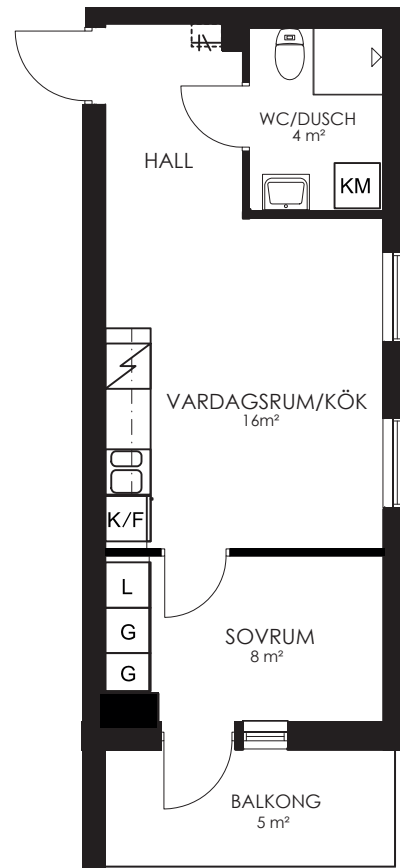

0 1 2 3 4 5M

Norr

132-064-01

Våningsplan: 3

RoK: 2

Area: 34m²

Adress: Segeparksgatan 15A lgh 1202

Rumsarea och lägenhetens totala boarea är avrundade till närmaste heltal

RoK: 3

Area: 55m²

Adress: Segeparksgatan 12B lgh 1101

Rumsarea och lägenhetens totala boarea är avrundade till närmaste heltal

- K/F Kyl/Frys
- ☒ Spis
- KM Kombimaskin
- G Garderob
- ST Städsåp
- L Linnesåp
- KLK Klådkammare

0 1 2 3 4 5M

Norr

133-084-01

Våningsplan: 2

RoK: 2

Area: 34m²

Adress: Segeparksgatan 12B lgh 1102

Rumsarea och lägenhetens totala boarea är avrundade till närmaste heltal

- K/F Kyl/Frys
- Spis Spis
- KM Kombimaskin
- G Garderob
- ST Städsåp
- L Linnesåp
- KLK Klädkammare

0 1 2 3 4 5M

Norr

133-085-01

Våningsplan: 2 RoK: 1 Area: 27m² Adress: Segeparksgatan 12B lgh 1103

Rumsarea och lägenhetens totala boarea är avrundade till närmaste heltal