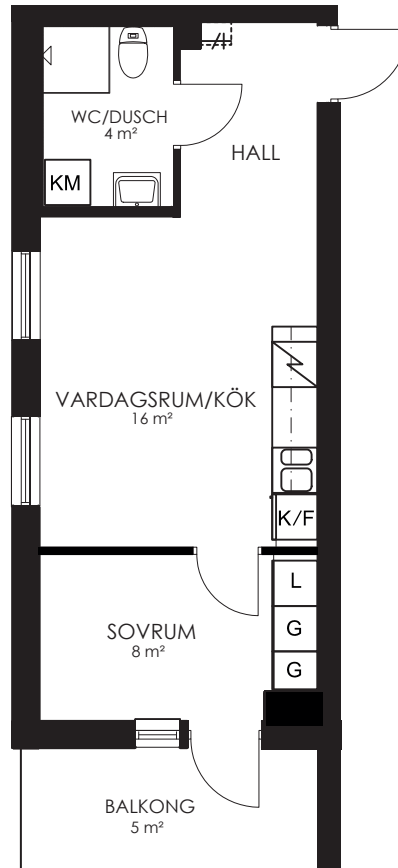

0 1 2 3 4 5M

Norr

133-078-01

Våningsplan: 1

RoK: 1

Area: 34m²

Adress: Segeparksgatan 12B lgh 1002

Rumsarea och lägenhetens totala boarea är avrundade till närmaste heltal

0 1 2 3 4 5M

Norr 

133-081-01

Våningsplan: 1

RoK: 1

Area: 34m²

Adress: Segeparksgatan 12B lgh 1005

Rumsarea och lägenhetens totala boarea är avrundade till närmaste heltal

0 1 2 3 4 5M

Norr

133-084-01

Våningsplan: 2

RoK: 2

Area: 34m²

Adress: Segeparksgatan 12B lgh 1102

Rumsarea och lägenhetens totala boarea är avrundade till närmaste heltal

Våningsplan: 4

RoK: 2

Area: 34m²

Adress: Segeparksgatan 12B lgh 1305

Rumsarea och lägenhetens totala boarea är avrundade till närmaste heltal

- K/F Kyl/Frys
- Spis Spis
- KM Kombimaskin
- G Garderob
- ST Städsåp
- L Linnesåp
- KLK Klädkammare