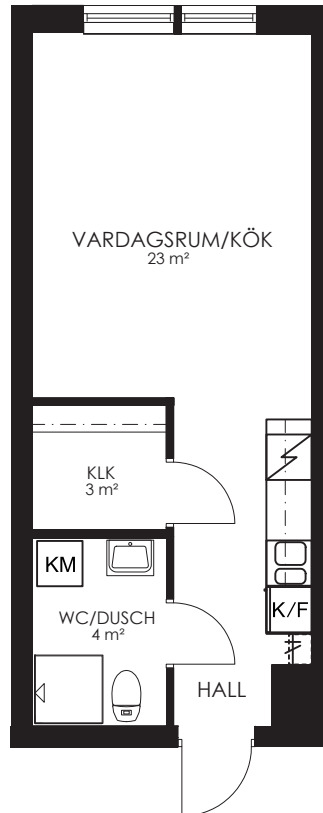

133-103-01

Våningsplan: 4

RoK: 1

Area: 34m²

Adress: Segeparksgatan 12B lgh 1307

Rumsarea och lägenhetens totala boarea är avrundade till närmaste heltal

- K/F Kyl/Frys
- S Spis
- KM Kombimaskin
- G Garderob
- ST Städsåp
- L Linnesåp
- KLK Klädkammare