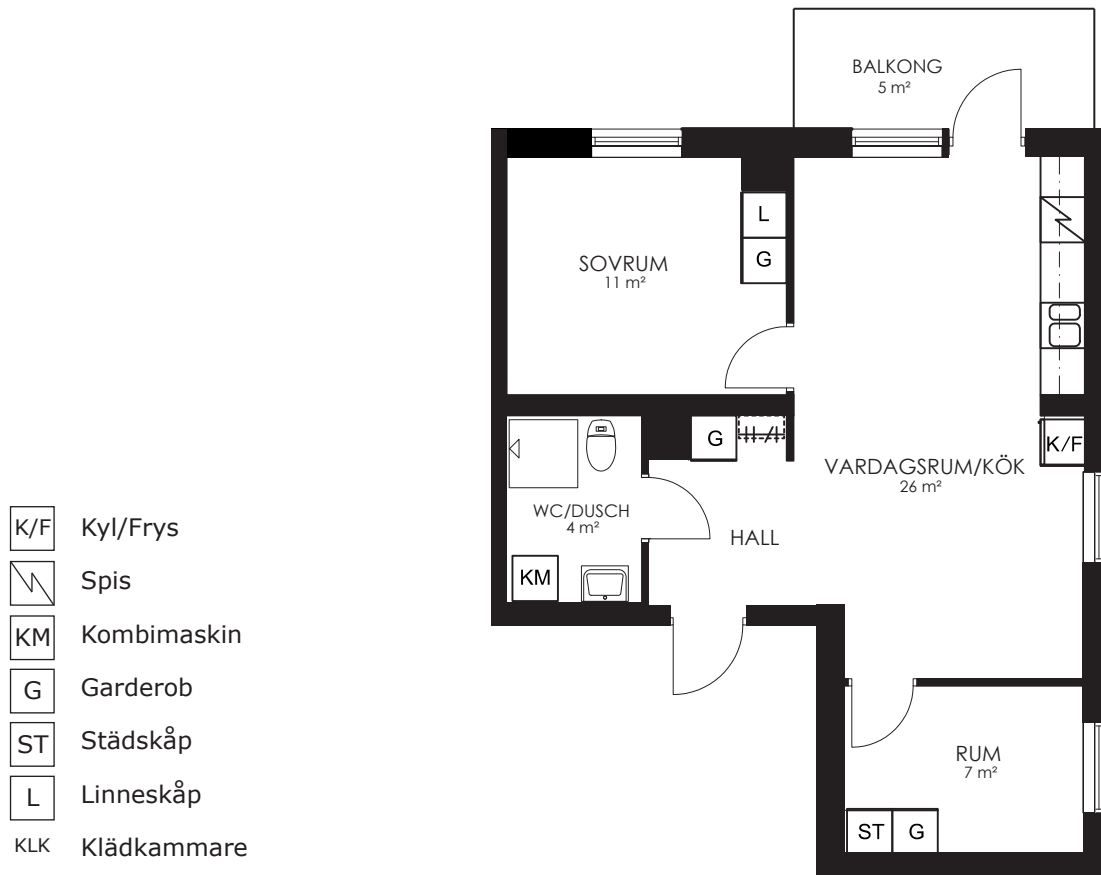

Rumsarea och lägenhetens totala boarea är avrundade till närmaste heltal

-  Kyl/Frys
-  Spis
-  Kombimaskin
-  Garderob
-  Städsåp
-  Linnesåp
-  Klädkammare

0 1 2 3 4 5M

Norr

133-096-01

Våningsplan: 3 RoK: 1 Area: 34m² Adress: Segeparksgatan 12B lgh 1207

Rumsarea och lägenhetens totala boarea är avrundade till närmaste heltal

- K/F Kyl/Frys
- S Spis
- KM Kombimaskin
- G Garderob
- ST Städsåp
- L Linnesåp
- KLK Klädkammare

0 1 2 3 4 5M

Norr

133-097-01

Våningsplan: 4

RoK: 3

Area: 55m²

Adress: Segeparksgatan 12B lgh 1301

Rumsarea och lägenhetens totala boarea är avrundade till närmaste heltal

0 1 2 3 4 5M

Norr

133-098-01

Våningsplan: 4

RoK: 2

Area: 34m²

Adress: Segeparksgatan 12B lgh 1302

Rumsarea och lägenhetens totala boarea är avrundade till närmaste heltal

- K/F Kyl/Frys
- Spis Spis
- KM Kombimaskin
- G Garderob
- ST Städsåp
- L Linneskåp
- KLK Klädkammare