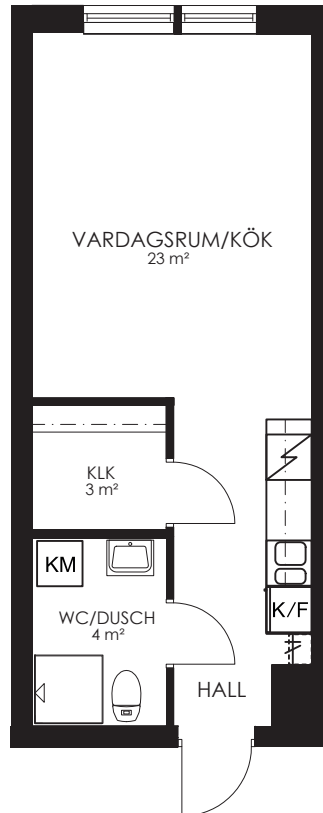

133-110-01

Våningsplan: 5

RoK: 1

Area: 34m²

Adress: Segeparksgatan 12B lgh 1407

Rumsarea och lägenhetens totala boarea är avrundade till närmaste heltal

- Kyl/Frys
- Spis
- Kombimaskin
- Garderob
- Städsåp
- Linnesåp
- KLK Klädkammare