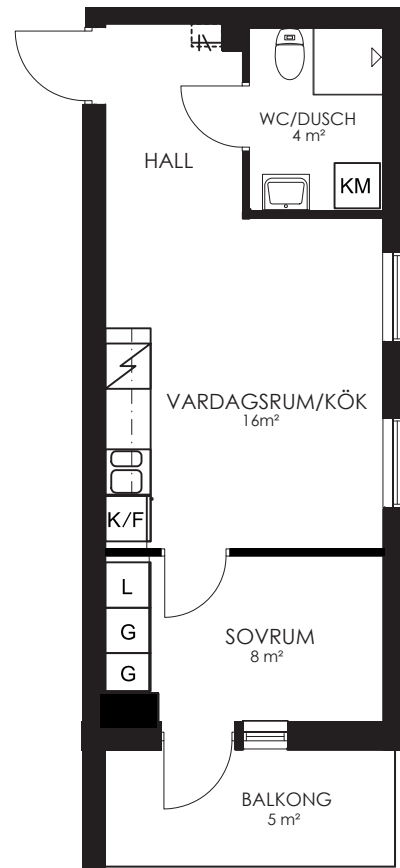

133-105-01

Våningsplan: 5

RoK: 2

Area: 34m²

Adress: Segeparksgatan 12B lgh 1402

Rumsarea och lägenhetens totala boarea är avrundade till närmaste heltal