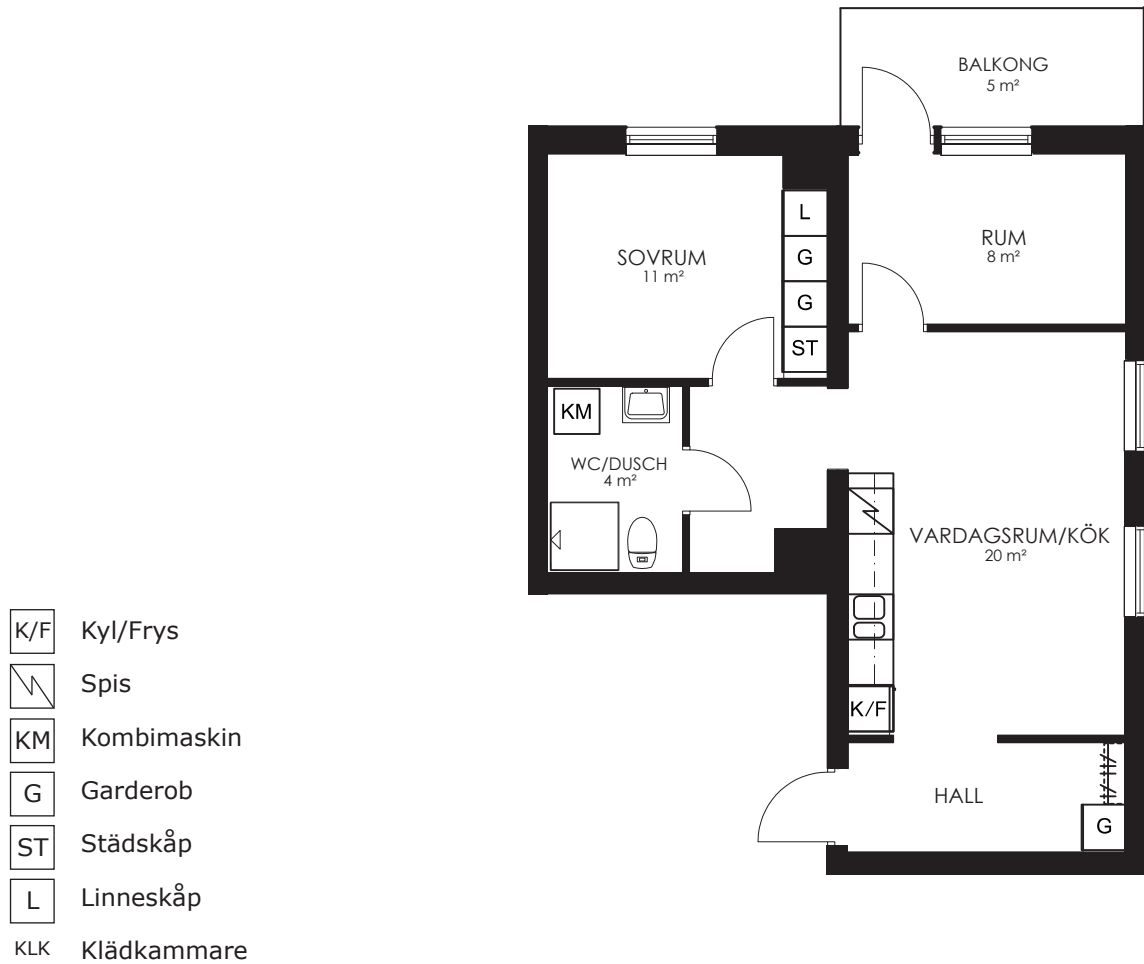

Våningsplan: 2 RoK: 1 Area: 34m² Adress: Segeparksgatan 15A lgh 1107

Rumsarea och lägenhetens totala boarea är avrundade till närmaste heltal

- K/F Kyl/Frys
- S Spis
- KM Kombimaskin
- G Garderob
- ST Städskåp
- L Linneskåp
- KLK Klädkammare

0 1 2 3 4 5M

Norr

132-063-01

Våningsplan: 3

RoK: 3

Area: 55m²

Adress: Segeparksgatan 15A lgh 1201

Rumsarea och lägenhetens totala boarea är avrundade till närmaste heltal