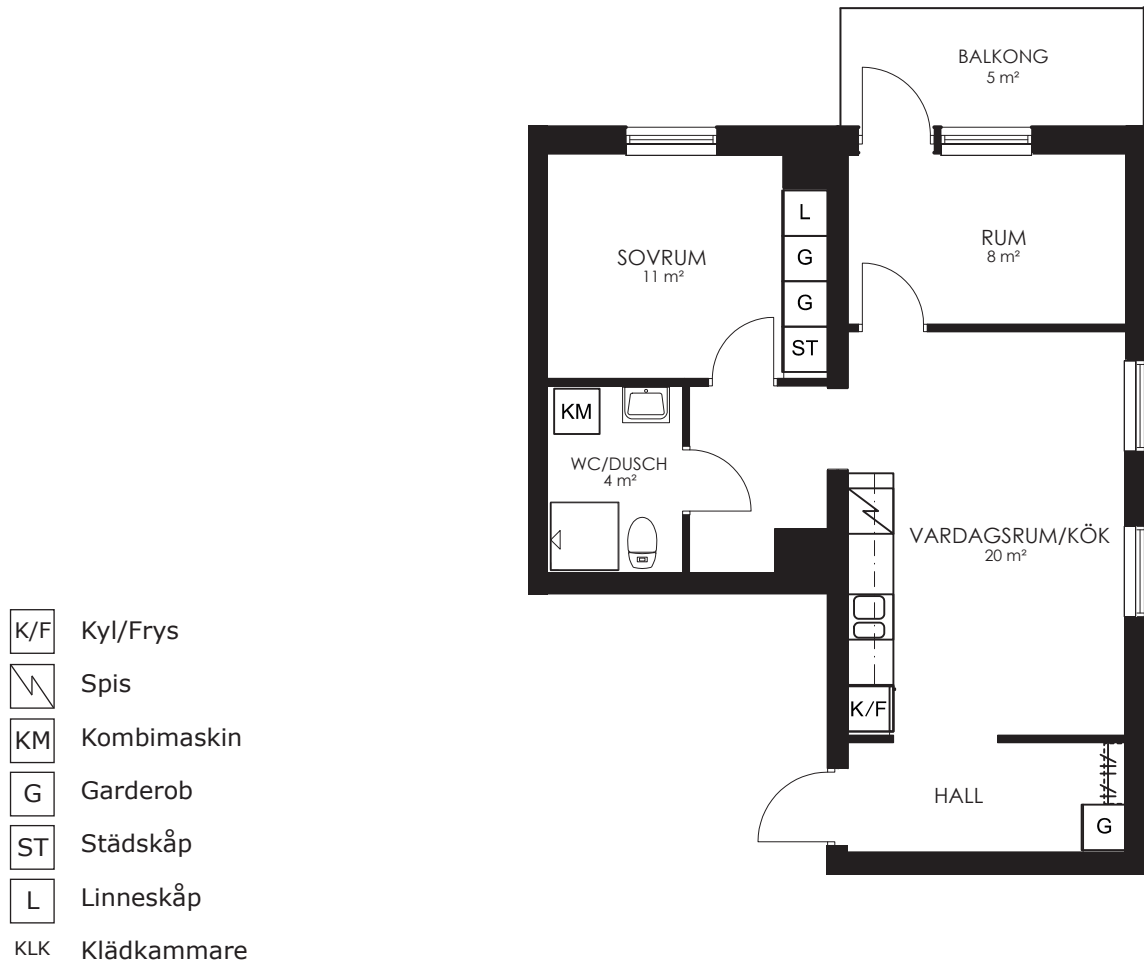

0 1 2 3 4 5M

Norr

132-055-01

Våningsplan: 1

RoK: 3

Area: 55m²

Adress: Segeparksgatan 15A lgh 1006

Rumsarea och lägenhetens totala boarea är avrundade till närmaste heltal

- K/F Kyl/Frys
- Spis Spis
- KM Kombimaskin
- G Garderob
- ST Städsåp
- L Linnesåp
- KLK Klädåp

0 1 2 3 4 5M

Norr 

132-056-01

Våningsplan: 2 RoK: 3 Area: 55m² Adress: Segeparksgatan 15A lgh 1101

Rumsarea och lägenhetens totala boarea är avrundade till närmaste heltal

0 1 2 3 4 5M

Norr

132-057-01

Våningsplan: 2

RoK: 2

Area: 34m²

Adress: Segeparksgatan 15A lgh 1102

Rumsarea och lägenhetens totala boarea är avrundade till närmaste heltal

- K/F Kyl/Frys
- Spis Spis
- KM Kombimaskin
- G Garderob
- ST Städskåp
- L Linneskåp
- KLK Klädkammare

0 1 2 3 4 5M

Norr

132-058-01

Våningsplan: 2

RoK: 1

Area: 27m²

Adress: Segeparksgatan 15A lgh 1103