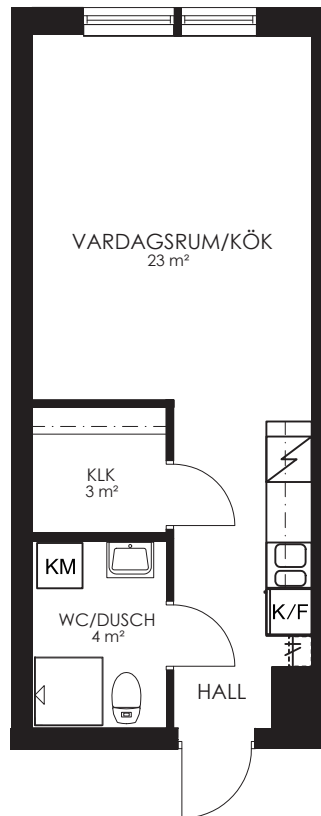

133-117-01

Våningsplan: 6

RoK: 1

Area: 34m²

Adress: Segeparksgatan 12B lgh 1507

Rumsarea och lägenhetens totala boarea är avrundade till närmaste heltal

- K/F Kyl/Frys
- ↘ Spis
- KM Kombimaskin
- G Garderob
- ST Städsåp
- L Linnesåp
- KLK Klädkammare