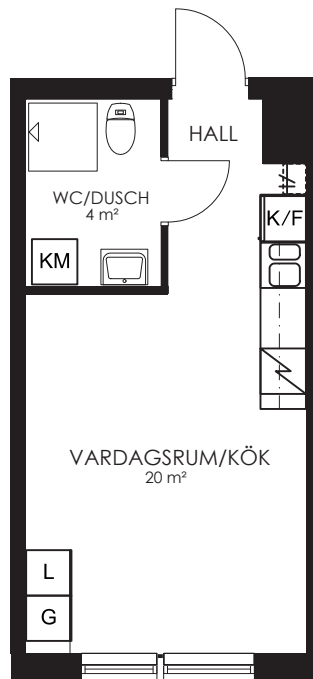

132-065-01

Våningsplan: 3

RoK: 1

Area: 27m²

Adress: Segeparksgatan 15A lgh 1203

Rumsarea och lägenhetens totala boarea är avrundade till närmaste heltal