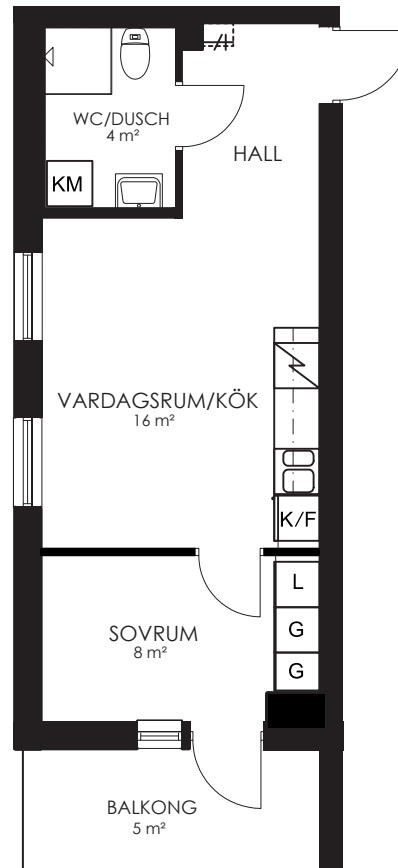

Våningsplan: 1

RoK: 2

Area: 34m²

Adress: Segeparksgatan 15A lgh 1004

Rumsarea och lägenhetens totala boarea är avrundade till närmaste heltal

- K/F Kyl/Frys
- Spis Spis
- KM Kombimaskin
- G Garderob
- ST Städskåp
- L Linneskåp
- KLK Klädkammare

RoK: 1

Area: 34m²

Adress: Segeparksgatan 15A lgh 1104

Rumsarea och lägenhetens totala boarea är avrundade till närmaste heltal

-  Kyl/Frys
-  Spis
-  Kombimaskin
-  Garderob
-  Städsåp
-  Linnesåp
- KLK Klädkammare

0 1 2 3 4 5M

Norr 

132-060-01

Våningsplan: 2

RoK: 2

Area: 34m²

Adress: Segeparksgatan 15A lgh 1105

Rumsarea och lägenhetens totala boarea är avrundade till närmaste heltal

- K/F Kyl/Frys
- Spis Spis
- KM Kombimaskin
- G Garderob
- ST Städskåp
- L Linneskåp
- KLK Klädkammare

0 1 2 3 4 5M

Norr

132-061-01

Våningsplan: 2

RoK: 2

Area: 34m²

Adress: Segeparksgatan 15A lgh 1106