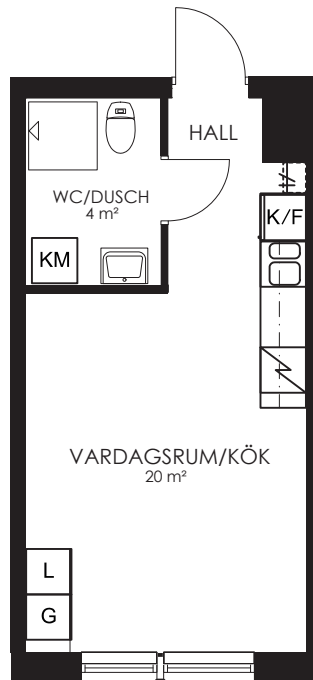

- K/F Kyl/Frys
- Spis Spis
- KM Kombimaskin
- G Garderob
- ST Städsåp
- L Linnesåp
- KLK Klädkammare

0 1 2 3 4 5M

Norr 

133-113-01

Våningsplan: 6 RoK: 1 Area: 27m² Adress: Segeparksgatan 12B lgh 1503

Rumsarea och lägenhetens totala boarea är avrundade till närmaste heltal