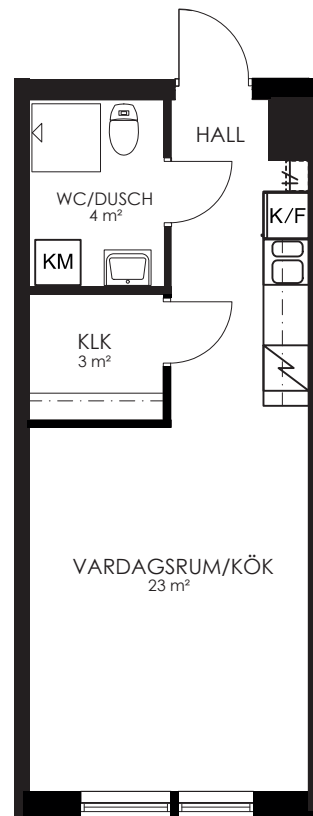

Våningsplan: 5

RoK: 1

Area: 27m²

Adress: Segeparksgatan 12B lgh 1403

Rumsarea och lägenhetens totala boarea är avrundade till närmaste heltal

- K/F Kyl/Frys
- Spis Spis
- KM Kombimaskin
- G Garderob
- ST Städskåp
- L Linneskåp
- KLK Klädkammare

0 1 2 3 4 5M

Norr

133-107-01

Våningsplan: 5

RoK: 1

Area: 34m²

Adress: Segeparksgatan 12B lgh 1404

Rumsarea och lägenhetens totala boarea är avrundade till närmaste heltal