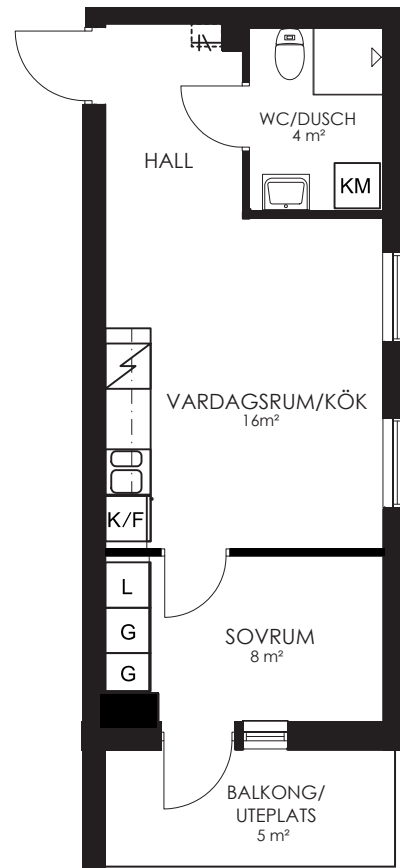

133-098-01

Våningsplan: 4

RoK: 2

Area: 34m²

Adress: Segeparksgatan 12B lgh 1302

Rumsarea och lägenhetens totala boarea är avrundade till närmaste heltal