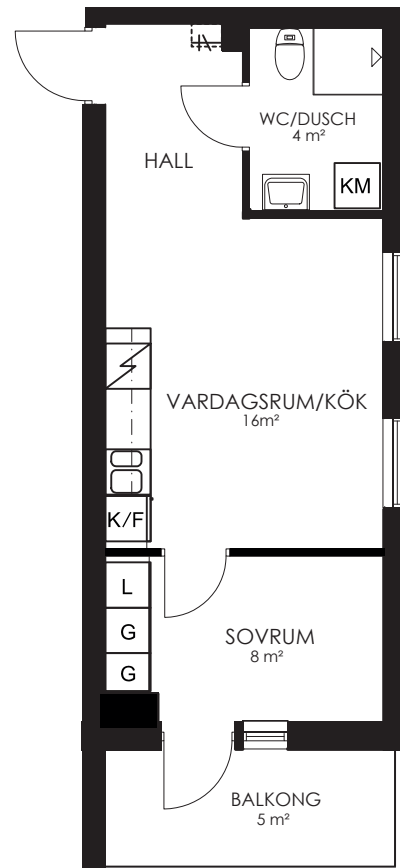

0 1 2 3 4 5M

Norr

132-055-01

Våningsplan: 1

RoK: 3

Area: 55m²

Adress: Segeparksgatan 15A lgh 1006

Rumsarea och lägenhetens totala boarea är avrundade till närmaste heltal

- K/F Kyl/Frys
- Spis Spis
- KM Kombimaskin
- G Garderob
- ST Städsåp
- L Linnesåp
- KLK Klädåp

0 1 2 3 4 5M

Norr 

132-056-01

Våningsplan: 2 RoK: 3 Area: 55m² Adress: Segeparksgatan 15A lgh 1101

Rumsarea och lägenhetens totala boarea är avrundade till närmaste heltal

0 1 2 3 4 5M

Norr

132-057-01

Våningsplan: 2

RoK: 2

Area: 34m²

Adress: Segeparksgatan 15A lgh 1102

Rumsarea och lägenhetens totala boarea är avrundade till närmaste heltal

- K/F Kyl/Frys
- Spis Spis
- KM Kombimaskin
- G Garderob
- ST Städskåp
- L Linneskåp
- KLK Klädkammare

0 1 2 3 4 5M

Norr

132-058-01

Våningsplan: 2

RoK: 1

Area: 27m²

Adress: Segeparksgatan 15A lgh 1103