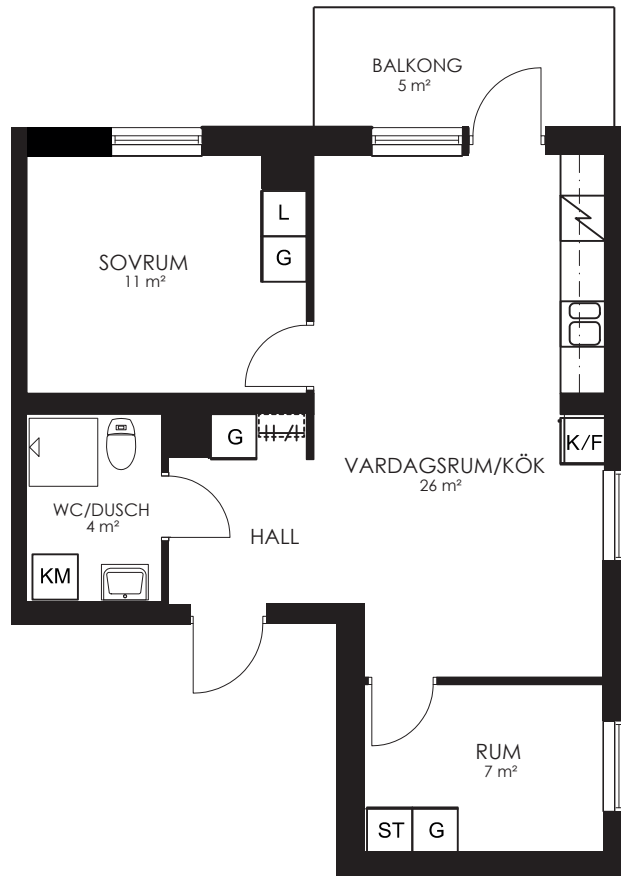

RoK: 3

Area: 55m²

Adress: Segeparksgatan 12B lgh 1201

Rumsarea och lägenhetens totala boarea är avrundade till närmaste heltal

- K/F Kyl/Frys
- ☒ Spis
- KM Kombimaskin
- G Garderob
- ST Städsåp
- L Linnesåp
- KLK Klådkammare