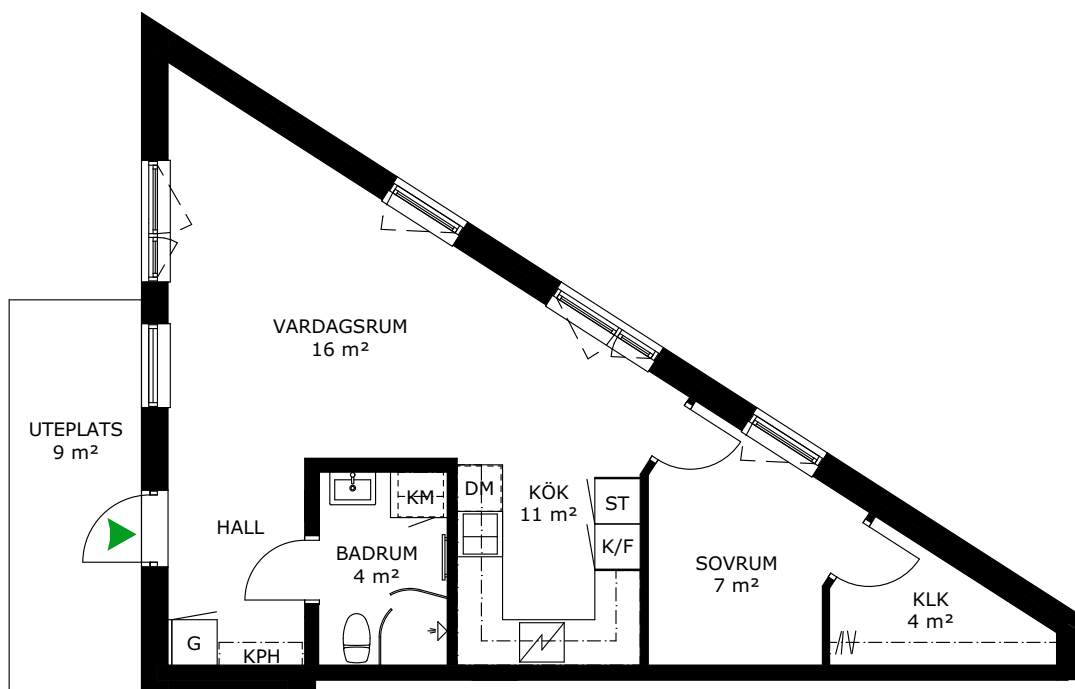

247-006-01

Våningsplan: 1

RoK: 2

Area: 49 m²

Adress: Plaskgränd 2A

Lägenhetens totala boarea är avrundad till närmaste heltal.

- K/F Kyl/Frys
- K Kylskåp
- F Frys
- Spis
- DM Diskmaskin
- TM Tvättmaskin
- TT Torktumlare
- KM Kombimaskin
- G Garderob
- ST Städsåp
- L Linnesåp
- KPH Kapphångare
- KLK Klädskåp