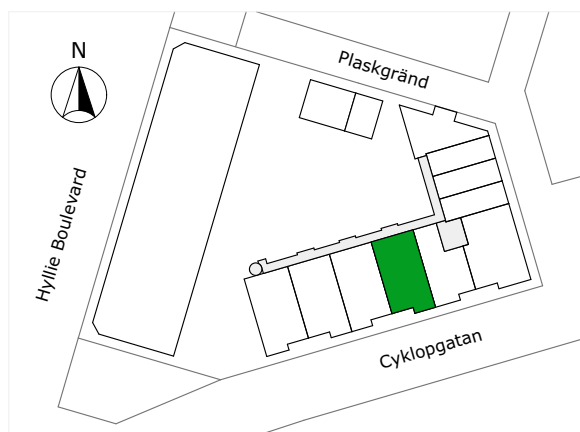

247-022-01

Våningsplan: 3

RoK: 3

Area: 79 m²

Adress: Cyklogatan 8A, lgh 1202

Lägenhetens totala boarea är avrundad till närmaste heltal.

- K/F Kyl/Frys
- K Kylskåp
- F Frys
- Spis
- DM Diskmaskin
- TM Tvättmaskin
- TT Torktumlare
- KM Kombimaskin
- G Garderob
- ST Städskåp
- L Linneskåp
- KPH Kapphängare
- KLK Klädkammare

0 1 2 3 4 5M

Norr