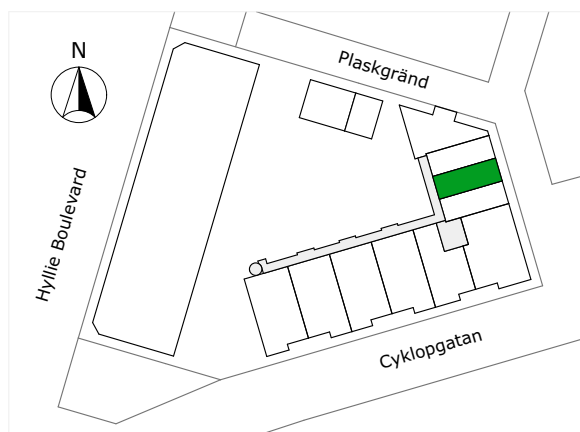

0 1 2 3 4 5M

Norr