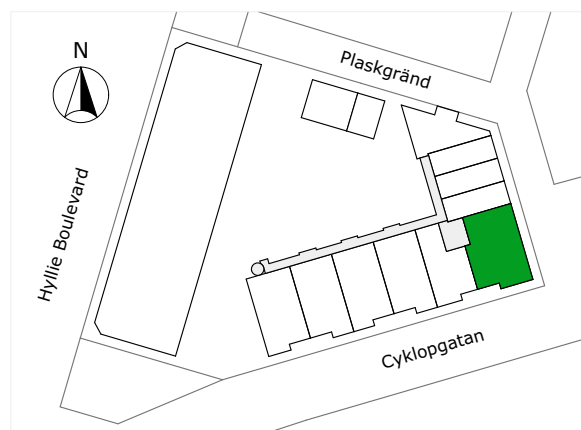

247-020-01

Våningsplan: 2

RoK: 4

Area: 96 m²

Adress: Cyklogatan 8A, lgh 1110

Lägenhetens totala boarea är avrundad till närmaste heltal.

- K/F Kyl/Frys
- K Kylskåp
- F Frys
- Spis
- DM Diskmaskin
- TM Tvättmaskin
- TT Torktumlare
- KM Kombimaskin
- G Garderob
- ST Städsåp
- L Linneskåp
- KPH Kapphängare
- KLK Klädkammare

0 1 2 3 4 5M

Norr