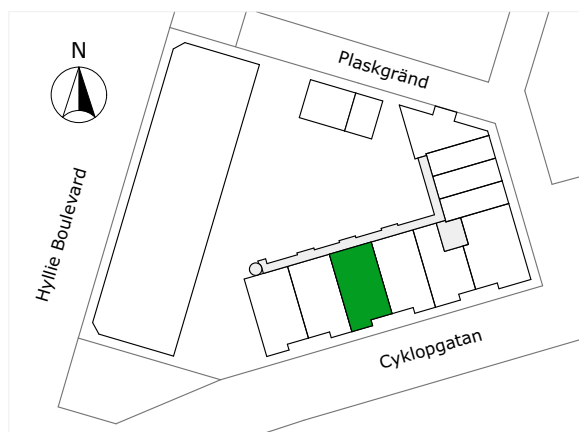

247-023-01

Våningsplan: 3

RoK: 3

Area: 79 m²

Adress: Cykloggatan 8A, lgh 1203

Lägenhetens totala boarea är avrundad till närmaste heltal.

- K/F Kyl/Frys
- K Kylskåp
- F Frys
- Spis
- DM Diskmaskin
- TM Tvättmaskin
- TT Torktumlare
- KM Kombimaskin
- G Garderob
- ST Städsåp
- L Linneskåp
- KPH Kapphängare
- KLK Klädkammare

0 1 2 3 4 5M

Norr