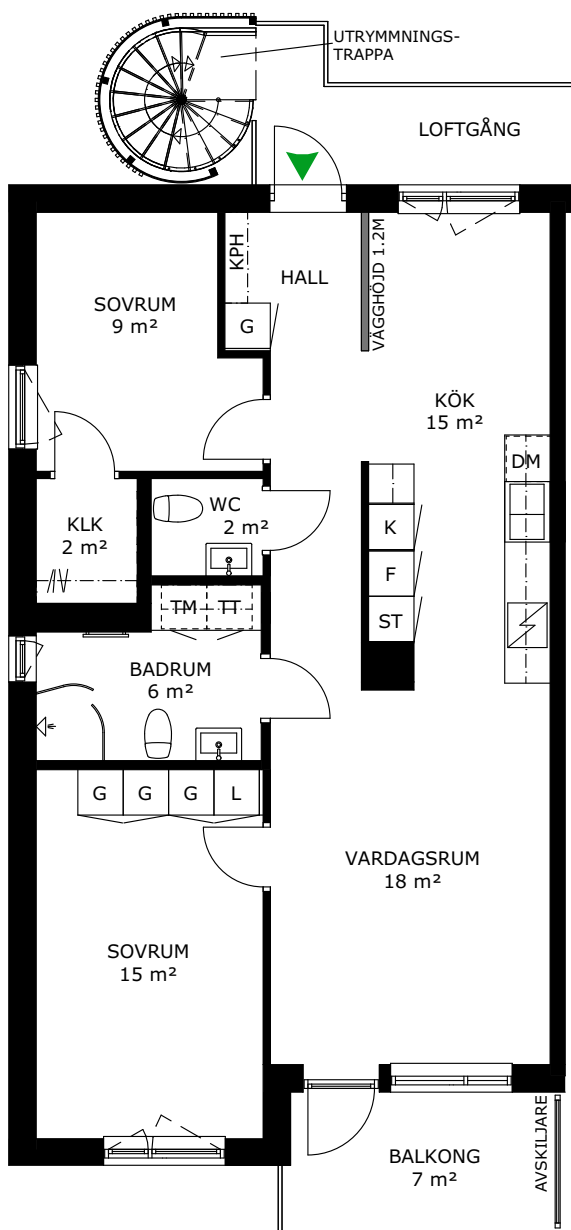

247-025-01

Våningsplan: 3

RoK: 3

Area: 79 m²

Adress: Cyklogatan 8A, lgh 1205

Lägenhetens totala boarea är avrundad till närmaste heltal.

- K/F Kyl/Frys
- K Kylskåp
- F Frys
- Spis
- DM Diskmaskin
- TM Tvättmaskin
- TT Torktumlare
- KM Kombimaskin
- G Garderob
- ST Städsåp
- L Linneskåp
- KPH Kapphängare
- KLK Klädkammare

0 1 2 3 4 5M

Norr