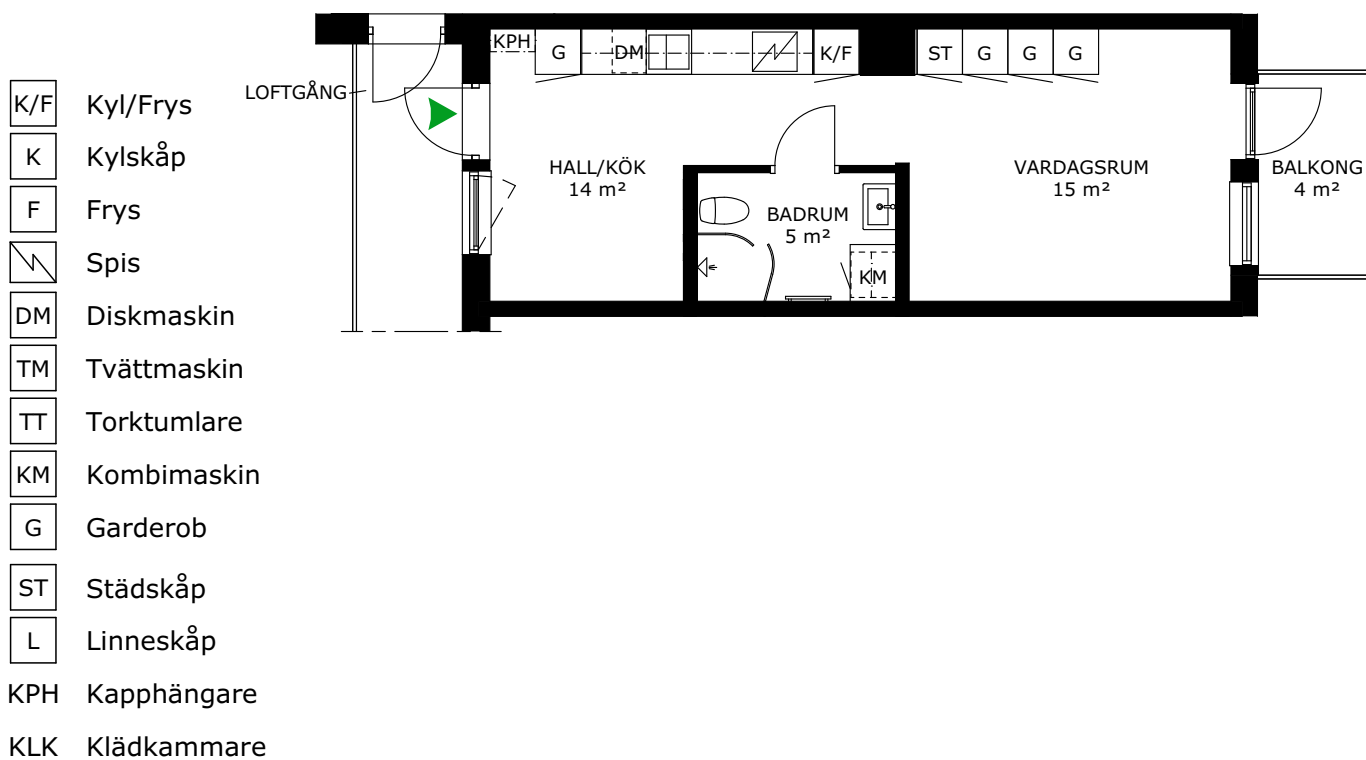

247-037-01

Våningsplan: 4

RoK: 1

Area: 35 m²

Adress: Cyklogatan 8A, lgh 1307

Lägenhetens totala boarea är avrundad till närmaste heltal.

0 1 2 3 4 5M

Norr