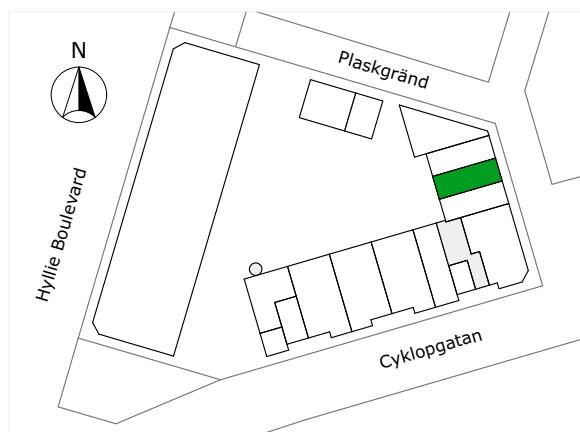

0 1 2 3 4 5M

Norr