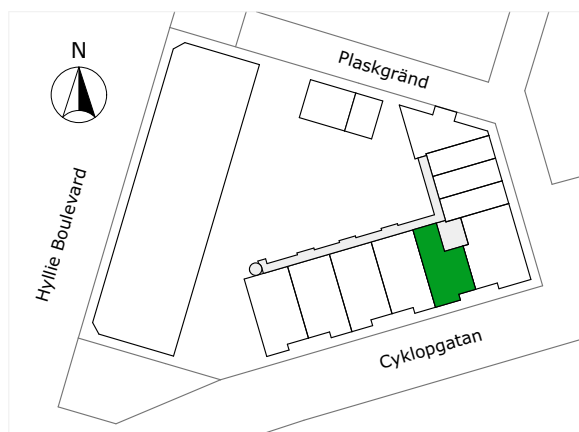

247-011-01

Våningsplan: 2

RoK: 2

Area: 66 m²

Adress: Cyklogatan 8A, lgh 1101

Lägenhetens totala boarea är avrundad till närmaste heltal.

- K/F Kyl/Frys
- K Kylskåp
- F Frys
- Spis
- DM Diskmaskin
- TM Tvättmaskin
- TT Torktumlare
- KM Kombimaskin
- G Garderob
- ST Städsåp
- L Linneskåp
- KPH Kapphängare
- KLK Klädkammare

0 1 2 3 4 5M

Norr