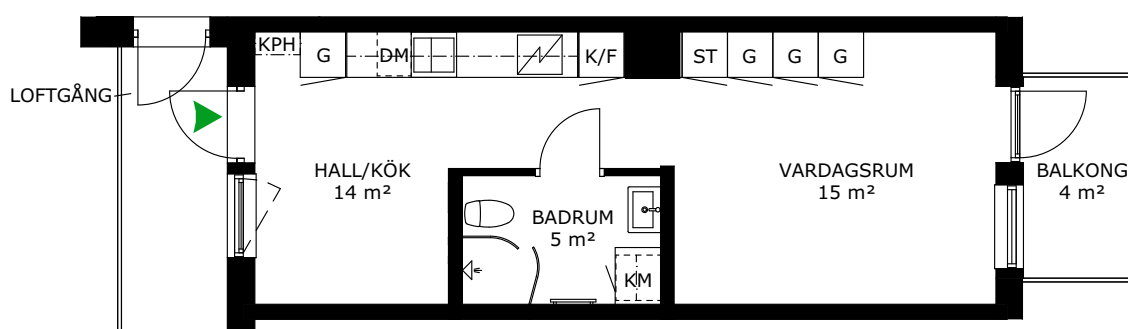

## 247-027-01

Våningsplan: 3

RoK: 1

Area: 35 m<sup>2</sup>

Adress: Cyklogatan 8A, lgh 1207

Lägenhetens totala boarea är avrundad till närmaste heltal.

- K/F Kyl/Frys
- K Kylskåp
- F Frys
- ⚡ Spis
- DM Diskmaskin
- TM Tvättmaskin
- TT Torktumlare
- KM Kombimaskin
- G Garderob
- ST Städsåp
- L Lannesåp
- KPH Kapphångare
- KLK Klädkammare