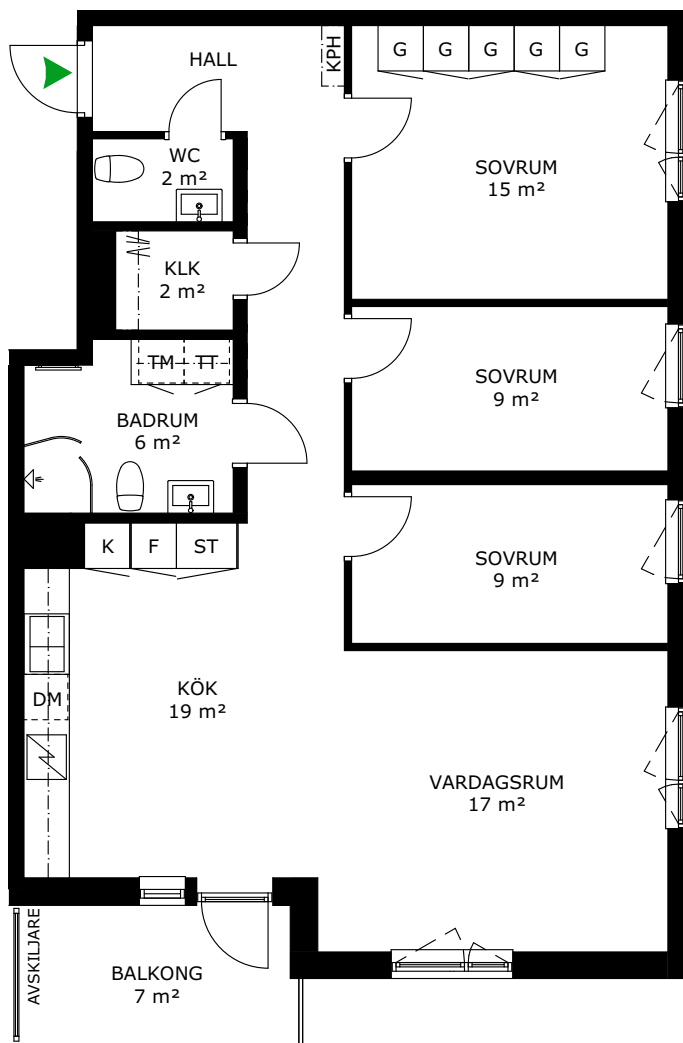

## 247-030-01

Våningsplan: 3

RoK: 4

Area: 96 m<sup>2</sup>

Adress: Cyklogatan 8A, lgh 1210

Lägenhetens totala boarea är avrundad till närmaste heltal.

- K/F Kyl/Frys
- K Kylskåp
- F Frys
- Spis
- DM Diskmaskin
- TM Tvättmaskin
- TT Torktumlare
- KM Kombimaskin
- G Garderob
- ST Städsåp
- L Linneskåp
- KPH Kapphängare
- KLK Klädkammare