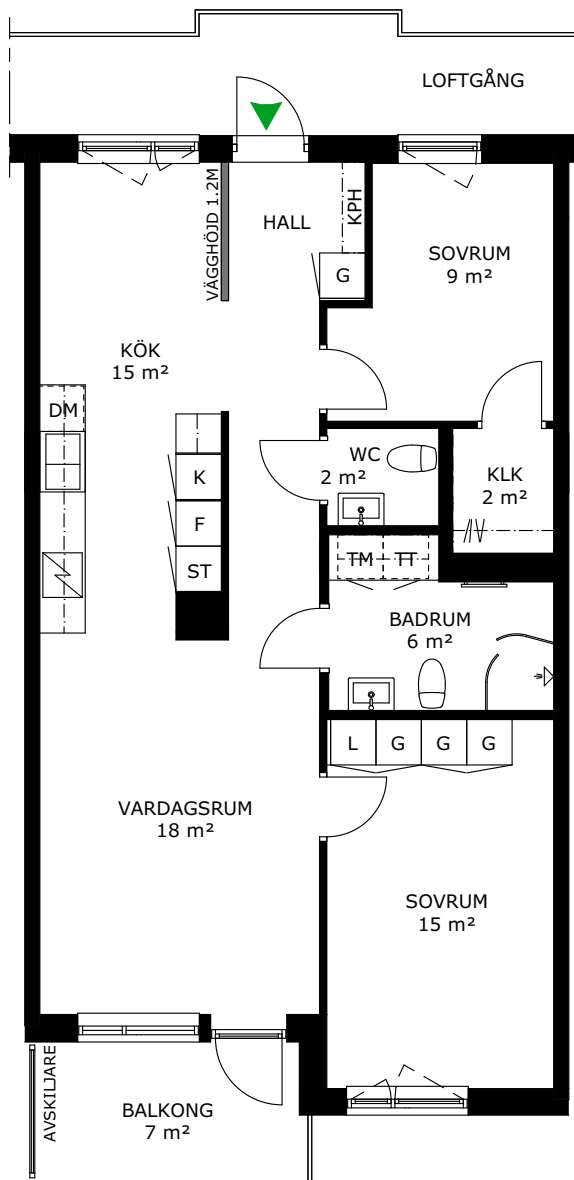

## 247-011-01

Våningsplan: 2

RoK: 2

Area: 66 m<sup>2</sup>

Adress: Cyklogatan 8A, lgh 1101

Lägenhetens totala boarea är avrundad till närmaste heltal.

- K/F Kyl/Frys
- K Kylskåp
- F Frys
- Spis
- DM Diskmaskin
- TM Tvättmaskin
- TT Torktumlare
- KM Kombimaskin
- G Garderob
- ST Städsåp
- L Linneskåp
- KPH Kapphängare
- KLK Klädkammare

## 247-012-01

Våningsplan: 2

RoK: 3

Area: 79 m<sup>2</sup>

Adress: Cyklopattan 8A, lgh 1102

Lägenhetens totala boarea är avrundad till närmaste heltal.

- K/F Kyl/Frys
- K Kylskåp
- F Frys
- Spis
- DM Diskmaskin
- TM Tvättmaskin
- TT Torktumlare
- KM Kombimaskin
- G Garderob
- ST Städsåp
- L Linneskåp
- KPH Kapphängare
- KLK Klädkammare

## 247-013-01

Våningsplan: 2

RoK: 3

Area: 79 m<sup>2</sup>

Adress: Cykloggatan 8A, lgh 1103

Lägenhetens totala boarea är avrundad till närmaste heltal.

- K/F Kyl/Frys
- K Kylskåp
- F Frys
- Spis
- DM Diskmaskin
- TM Tvättmaskin
- TT Torktumlare
- KM Kombimaskin
- G Garderob
- ST Städsåp
- L Linneskåp
- KPH Kapphängare
- KLK Klädkammare