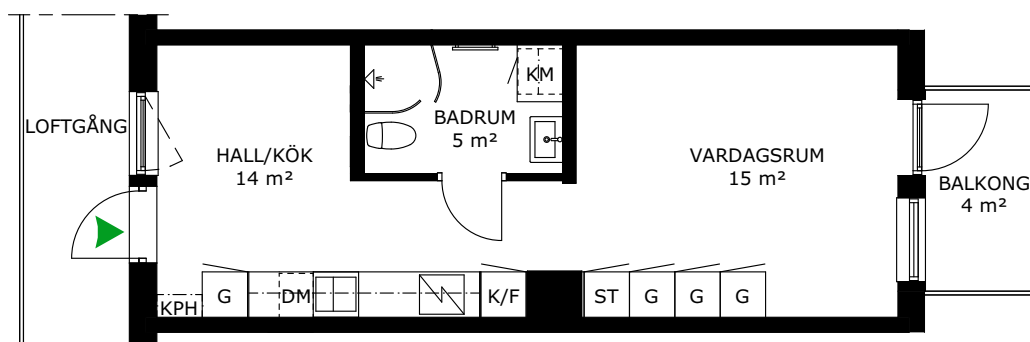

## 247-018-01

Våningsplan: 2

RoK: 1

Area: 35 m<sup>2</sup>

Adress: Cyklogatan 8A, lgh 1108

Lägenhetens totala boarea är avrundad till närmaste heltal.

- K/F Kyl/Frys
- K Kylskåp
- F Frys
- Spis
- DM Diskmaskin
- TM Tvättmaskin
- TT Torktumlare
- KM Kombimaskin
- G Garderob
- ST Städsåp
- L Linneskåp
- KPH Kapphängare
- KLK Klädskåp