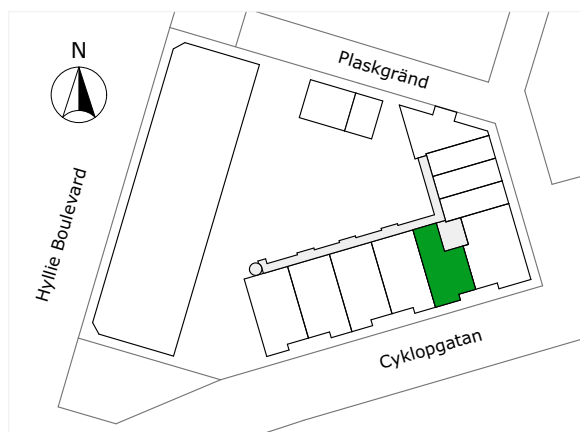

247-031-01

Våningsplan: 4

RoK: 2

Area: 66 m²

Adress: Cyklogatan 8A, lgh 1301

Lägenhetens totala boarea är avrundad till närmaste heltal.

- K/F Kyl/Frys
- K Kylskåp
- F Frys
- Spis
- DM Diskmaskin
- TM Tvättmaskin
- TT Torktumlare
- KM Kombimaskin
- G Garderob
- ST Städskåp
- L Linneskåp
- KPH Kapphängare
- KLK Klädkammare

0 1 2 3 4 5M

Norr