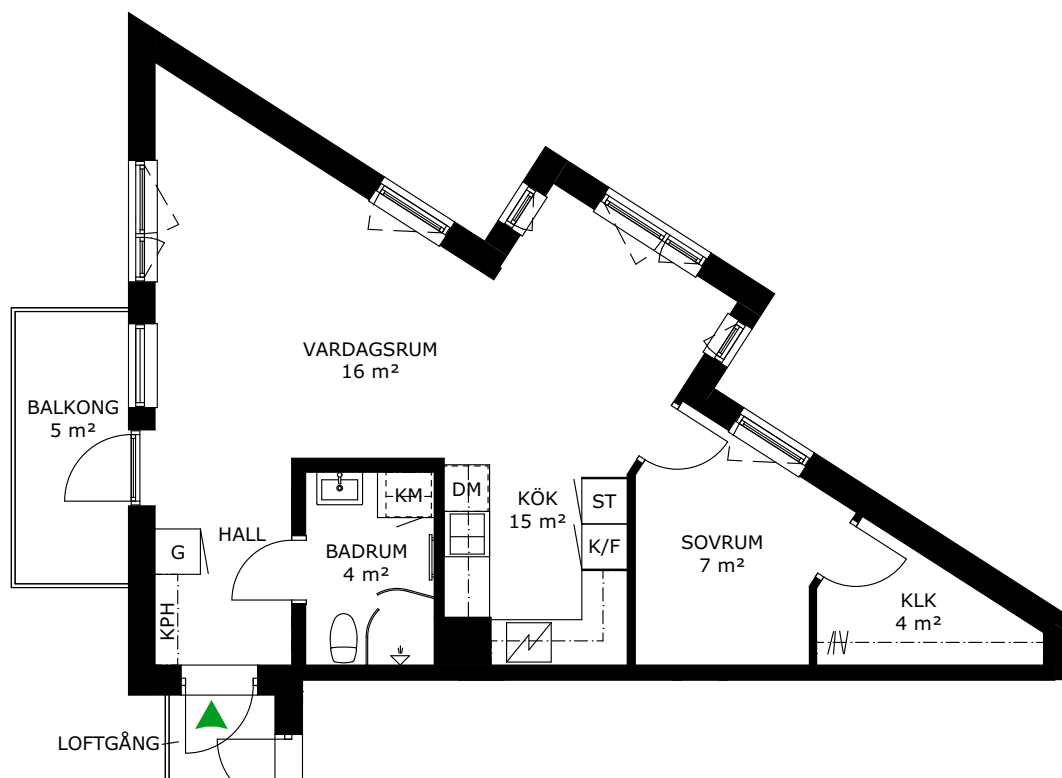

## 247-016-01

Våningsplan: 2

RoK: 2

Area: 53 m<sup>2</sup>

Adress: Cyklogatan 8A, lgh 1106

Lägenhetens totala boarea är avrundad till närmaste heltal.

- K/F Kyl/Frys
- K Kylskåp
- F Frys
- Spis
- DM Diskmaskin
- TM Tvättmaskin
- TT Torktumlare
- KM Kombimaskin
- G Garderob
- ST Städsåp
- L Linnesåp
- KPH Kapphängare
- KLK Klädskåp