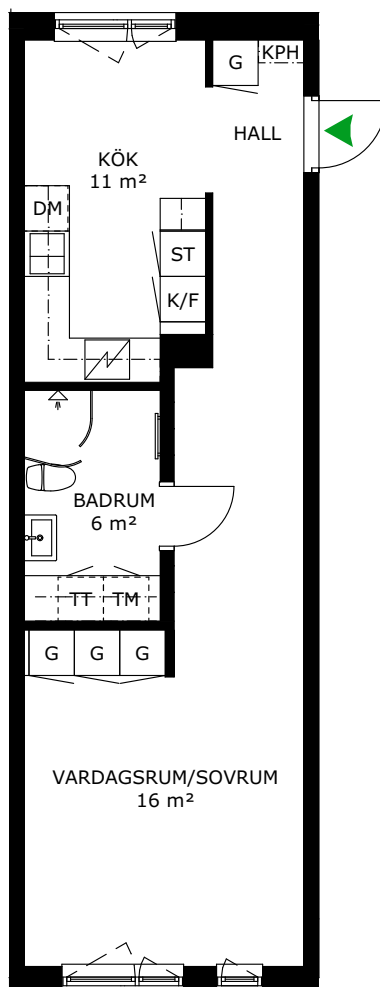

## 247-001-01

Våningsplan: 1

RoK: 1

Area: 45 m<sup>2</sup>

Adress: Cyklogatan 8A, lgh 1001

Lägenhetens totala boarea är avrundad till närmaste heltal.

- K/F Kyl/Frys
- K Kylskåp
- F Frys
- Spis
- DM Diskmaskin
- TM Tvättmaskin
- TT Torktumlare
- KM Kombimaskin
- G Garderob
- ST Städsåp
- L Linnesåp
- KPH Kapphängare
- KLK Klädkammare