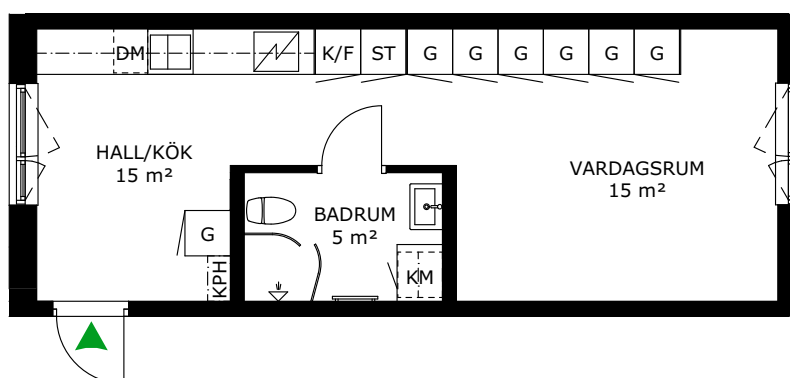

## 247-009-01

Våningsplan: 1

RoK: 1

Area: 35 m<sup>2</sup>

Adress: Cyklogatan 8A, lgh 1002

Lägenhetens totala boarea är avrundad till närmaste heltal.

- K/F Kyl/Frys
- K Kylskåp
- F Frys
- ⚡ Spis
- DM Diskmaskin
- TM Tvättmaskin
- TT Torktumlare
- KM Kombimaskin
- G Garderob
- ST Städsåp
- L Linneskåp
- KPH Kapphängare
- KLK Klädkammare