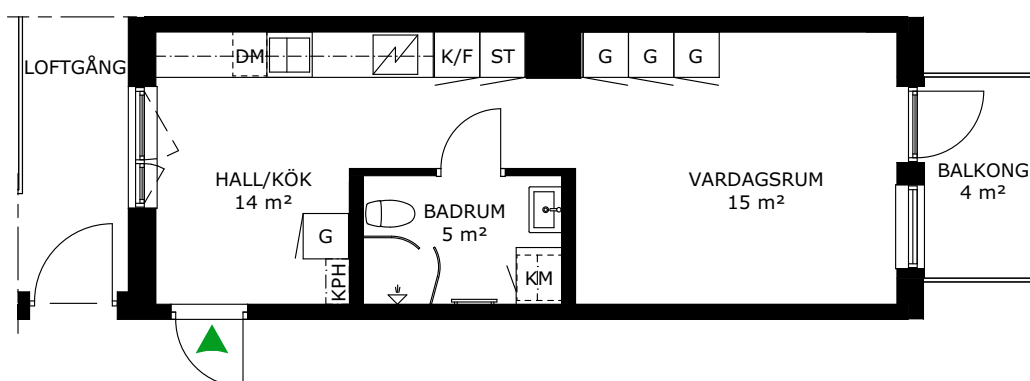

## 247-039-01

Våningsplan: 4

RoK: 1

Area: 35 m<sup>2</sup>

Adress: Cyklogatan 8A, lgh 1309

Lägenhetens totala boarea är avrundad till närmaste heltal.

- K/F Kyl/Frys
- K Kylskåp
- F Frys
- Spis
- DM Diskmaskin
- TM Tvättmaskin
- TT Torktumlare
- KM Kombimaskin
- G Garderob
- ST Städsåp
- L Lannesåp
- KPH Kapphångare
- KLK Klädkammare