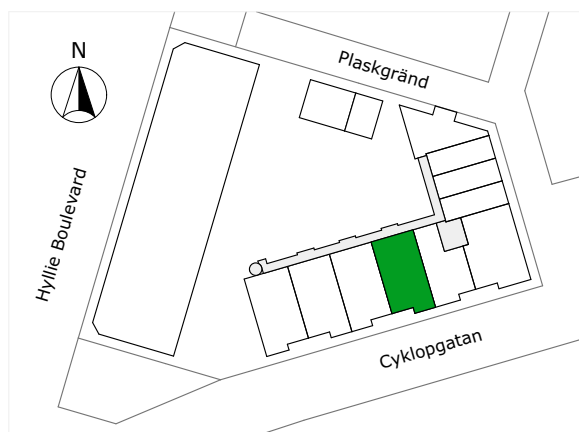

247-012-01

Våningsplan: 2

RoK: 3

Area: 79 m²

Adress: Cyklopattan 8A, lgh 1102

Lägenhetens totala boarea är avrundad till närmaste heltal.

- K/F Kyl/Frys
- K Kylskåp
- F Frys
- Spis
- DM Diskmaskin
- TM Tvättmaskin
- TT Torktumlare
- KM Kombimaskin
- G Garderob
- ST Städsåp
- L Linneskåp
- KPH Kapphängare
- KLK Klädkammare

0 1 2 3 4 5M

Norr