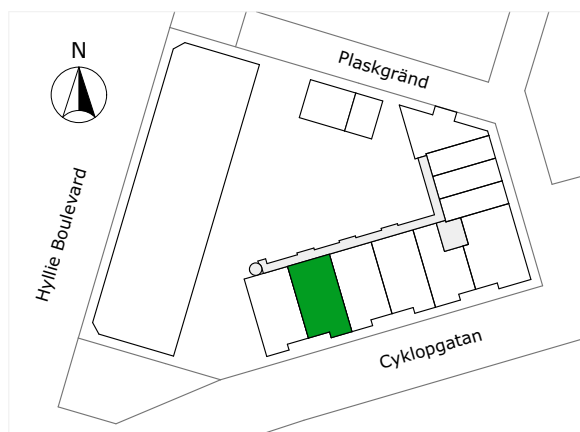

K Kylskåp	TT Torktumlare	KLK Klädkammare
F Frys	G Garderob	
Spis	ST Städsåp	
DM Diskmaskin	L Linneskåp	
TM Tvättmaskin	KPH Kapphängare	

2. Norr