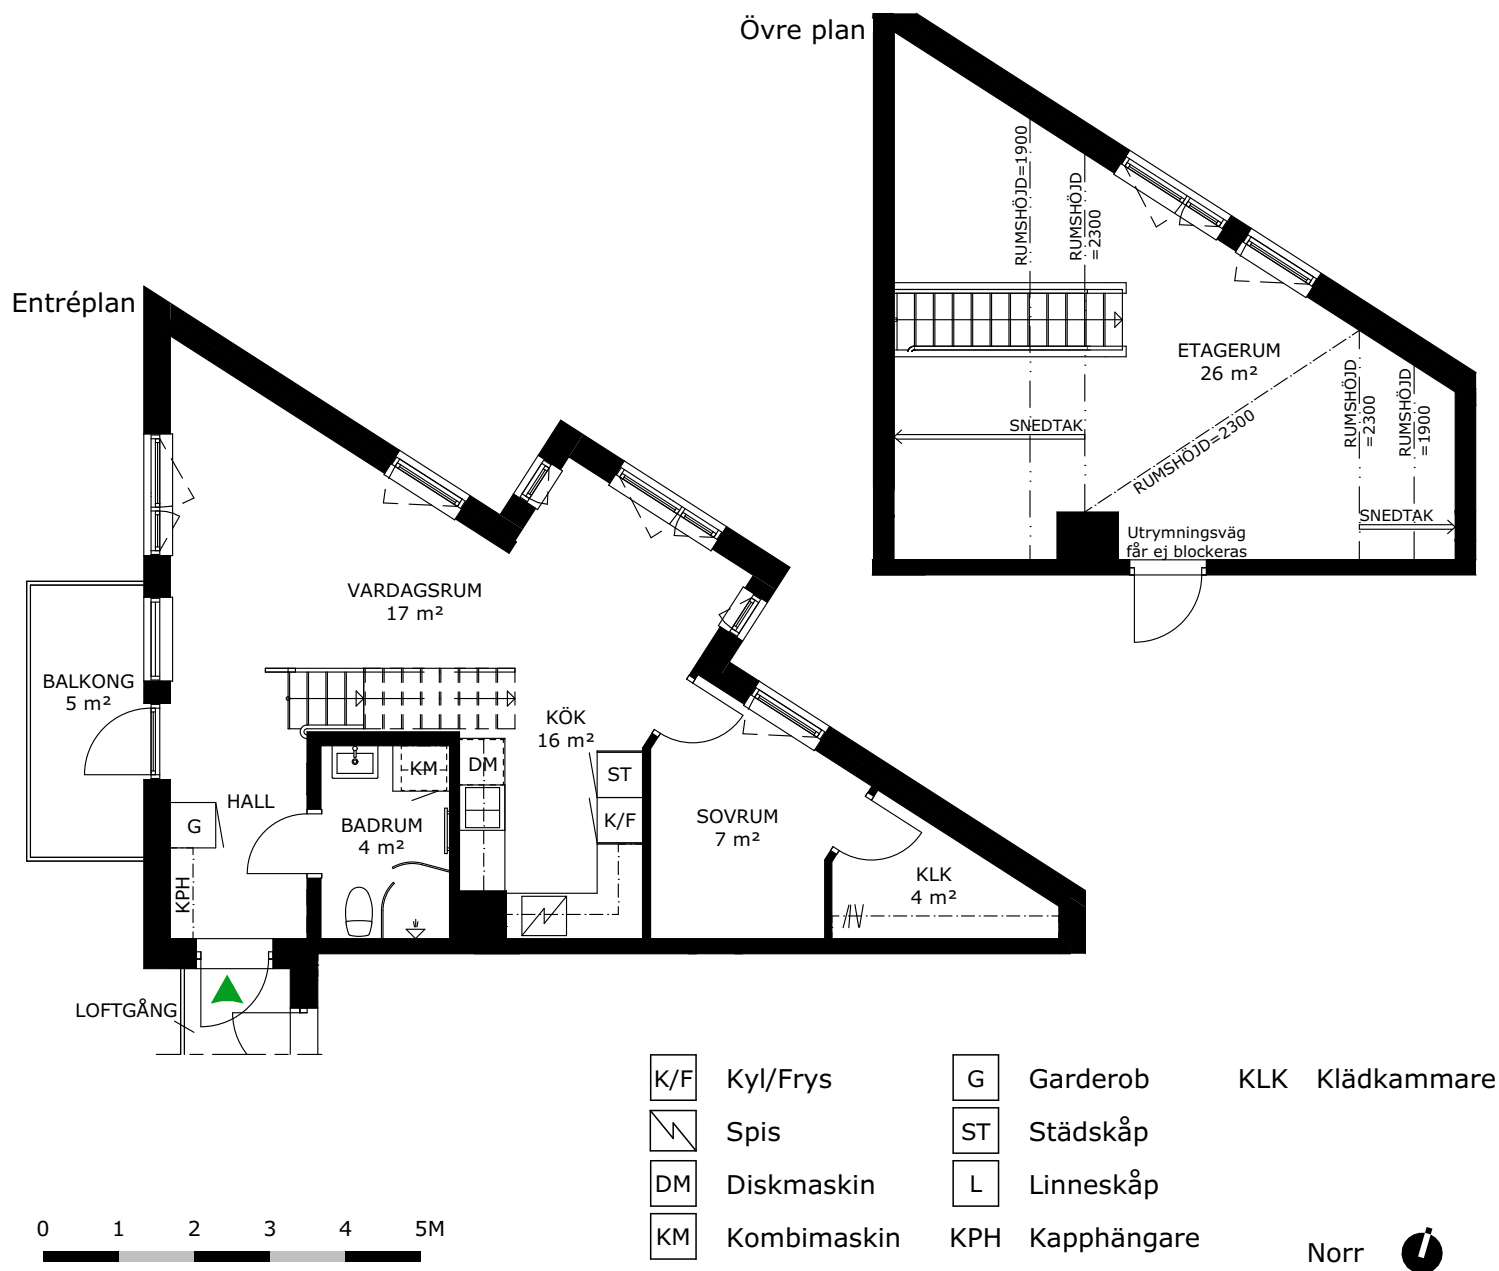

247-036-01

Våningsplan: 4

RoK: 3

Area: 79 m<sup>2</sup>

Adress: Cyklogatan 8A, lgh 1306

Lägenhetens totala boarea är avrundad till närmaste heltal.