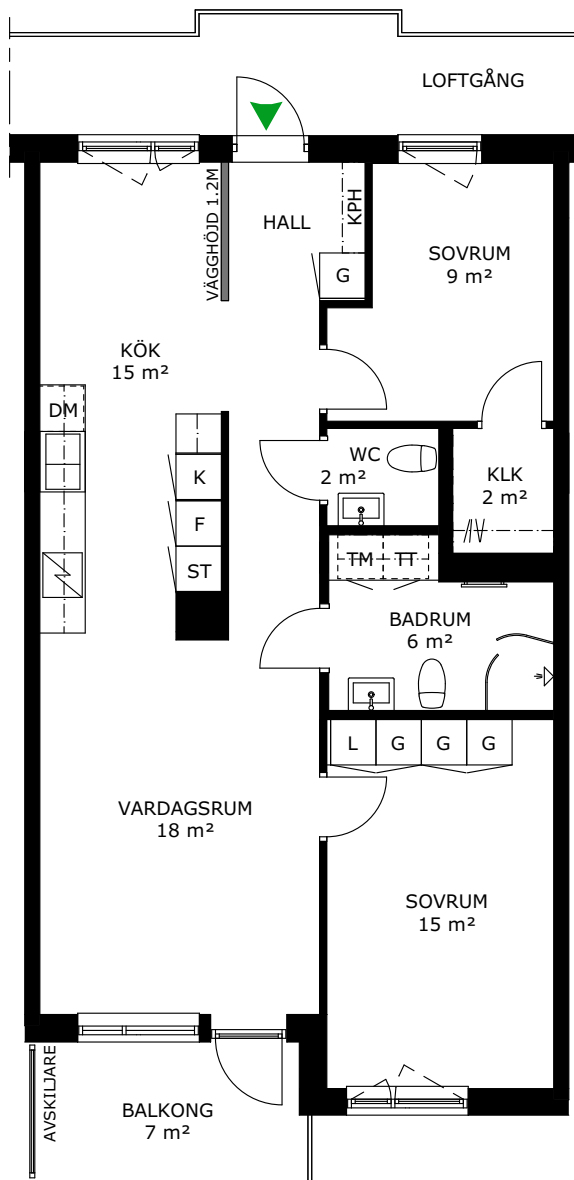

247-022-01

Våningsplan: 3

RoK: 3

Area: 79 m²

Adress: Cyklogatan 8A, lgh 1202

Lägenhetens totala boarea är avrundad till närmaste heltal.

- K/F Kyl/Frys
- K Kylskåp
- F Frys
- Spis
- DM Diskmaskin
- TM Tvättmaskin
- TT Torktumlare
- KM Kombimaskin
- G Garderob
- ST Städskåp
- L Linneskåp
- KPH Kapphängare
- KLK Klädkammare

0 1 2 3 4 5M

Norr