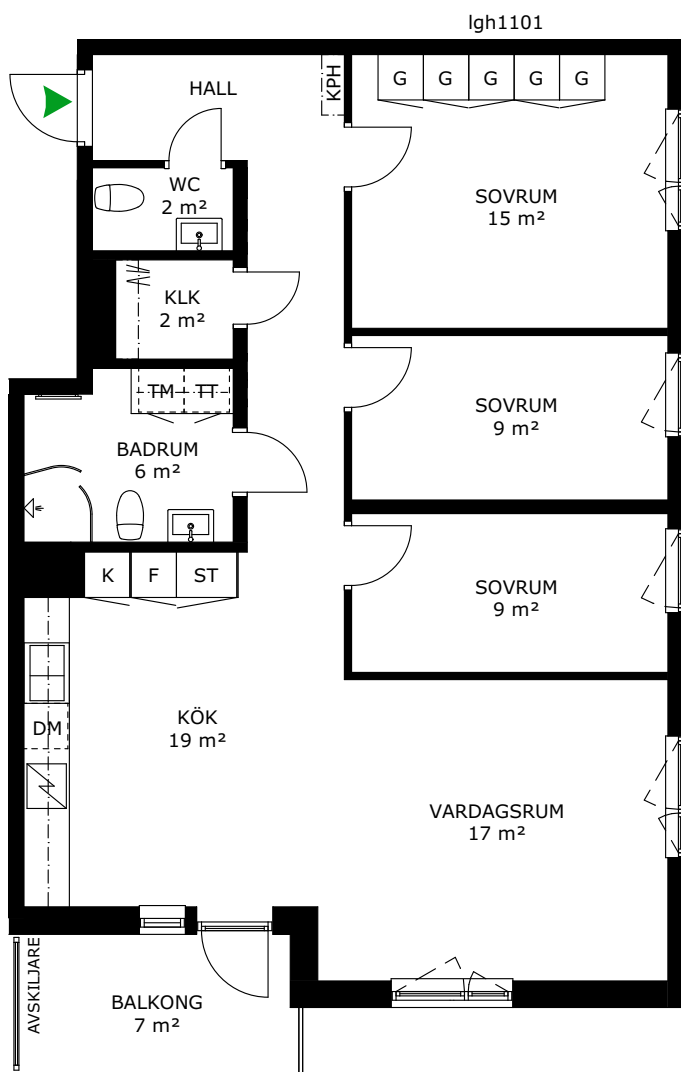

## 247-020-01

Våningsplan: 2

RoK: 4

Area: 96 m<sup>2</sup>

Adress: Cyklogatan 8A, lgh 1110

Lägenhetens totala boarea är avrundad till närmaste heltal.

- K/F Kyl/Frys
- K Kylskåp
- F Frys
- Spis
- DM Diskmaskin
- TM Tvättmaskin
- TT Torktumlare
- KM Kombimaskin
- G Garderob
- ST Städsåp
- L Linneskåp
- KPH Kapphängare
- KLK Klädkammare