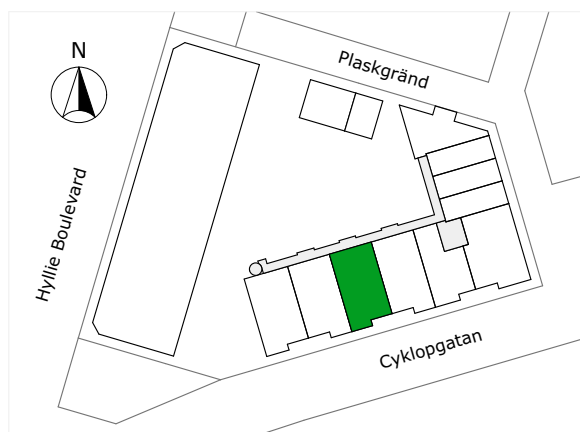

247-033-01

Våningsplan: 4

RoK: 3

Area: 79 m²

Adress: Cykloggatan 8A, lgh 1303

Lägenhetens totala boarea är avrundad till närmaste heltal.

- K/F Kyl/Frys
- K Kylskåp
- F Frys
- Spis
- DM Diskmaskin
- TM Tvättmaskin
- TT Torktumlare
- KM Kombimaskin
- G Garderob
- ST Städsåp
- L Linneskåp
- KPH Kapphängare
- KLK Klädkammare

0 1 2 3 4 5M

Norr