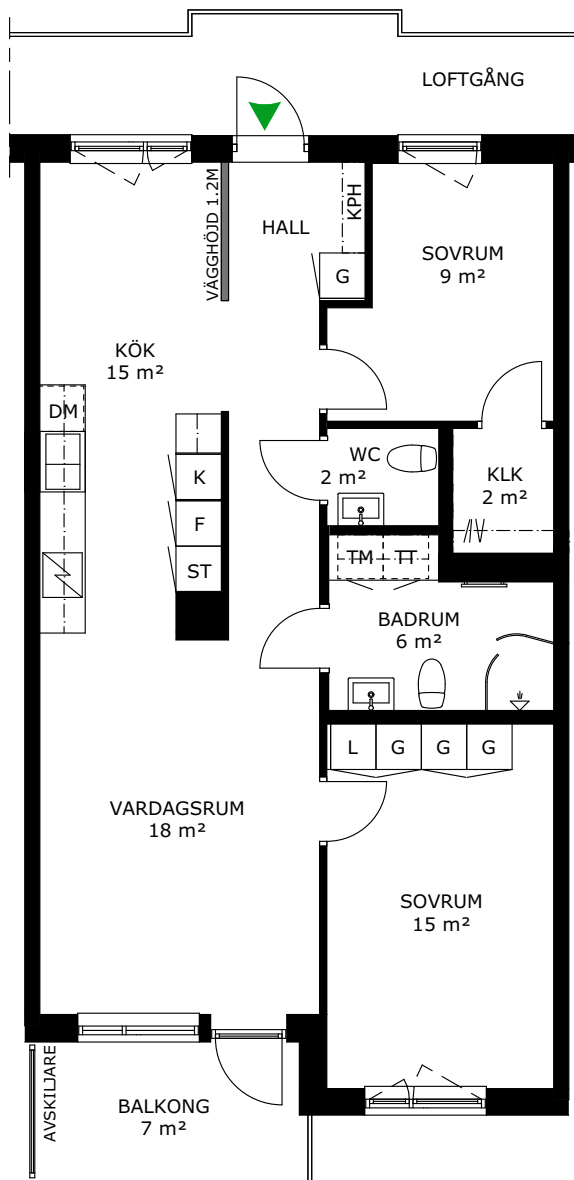

247-024-01

Våningsplan: 3

RoK: 3

Area: 79 m²

Adress: Cyklogatan 8A, lgh 1204

Lägenhetens totala boarea är avrundad till närmaste heltal.

- K/F Kyl/Frys
- K Kylskåp
- F Frys
- Spis
- DM Diskmaskin
- TM Tvättmaskin
- TT Torktumlare
- KM Kombimaskin
- G Garderob
- ST Städsåp
- L Linneskåp
- KPH Kapphängare
- KLK Klädkammare

Norr