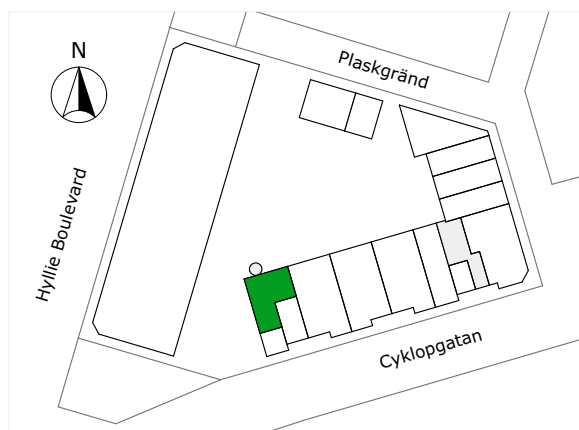

247-005-01

Våningsplan: 1

RoK: 2

Area: 44 m²

Adress: Cyklogatan 8E

Lägenhetens totala boarea är avrundad till närmaste heltal.

- K/F Kyl/Frys
- K Kylskåp
- F Frys
- Spis
- DM Diskmaskin
- TM Tvättmaskin
- TT Torktumlare
- KM Kombimaskin
- G Garderob
- ST Städsåp
- L Linneskåp
- KPH Kapphängare
- KLK Klädkammare

0 1 2 3 4 5M

Norr