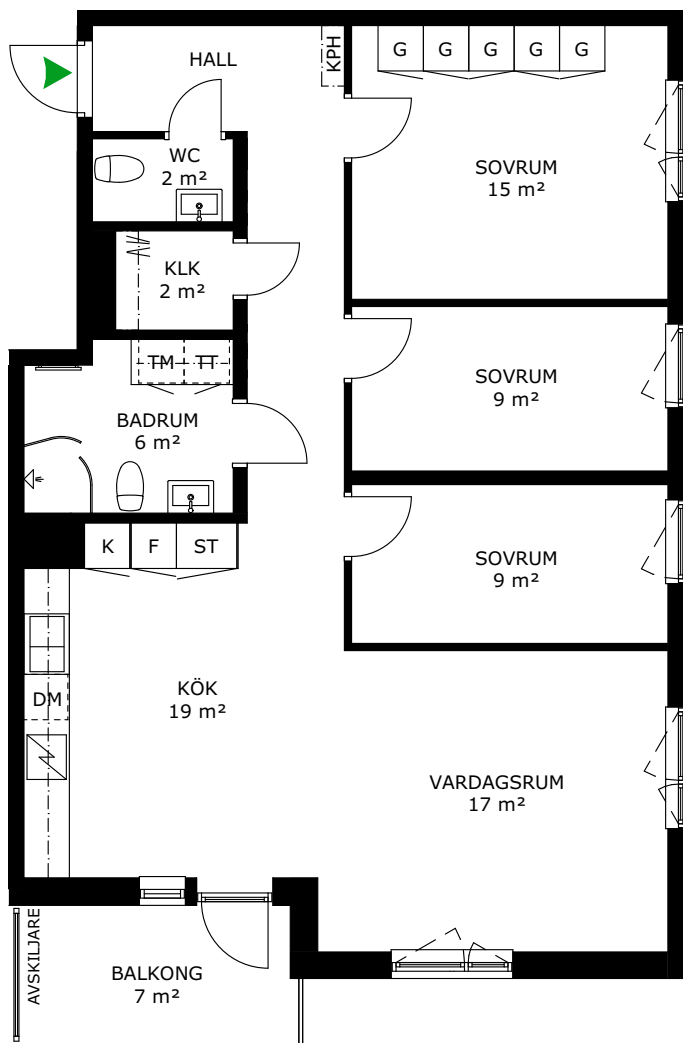

## 247-040-01

Våningsplan: 4

RoK: 4

Area: 96 m<sup>2</sup>

Adress: Cyklogatan 8A, lgh 1310

Lägenhetens totala boarea är avrundad till närmaste heltal.

- K/F Kyl/Frys
- K Kylskåp
- F Frys
- Spis
- DM Diskmaskin
- TM Tvättmaskin
- TT Torktumlare
- KM Kombimaskin
- G Garderob
- ST Städsåp
- L Linneskåp
- KPH Kapphängare
- KLK Klädkammare