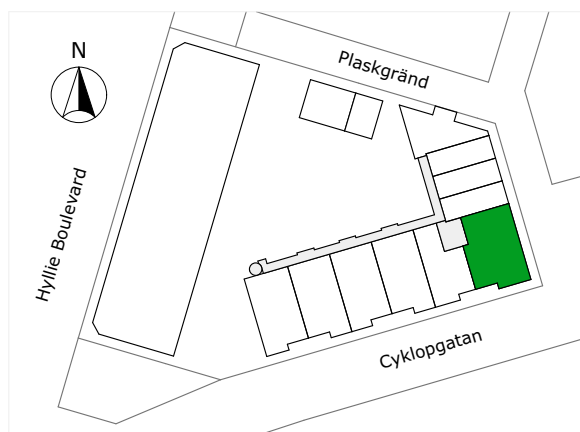

247-030-01

Våningsplan: 3

RoK: 4

Area: 96 m²

Adress: Cyklogatan 8A, lgh 1210

Lägenhetens totala boarea är avrundad till närmaste heltal.

- K/F Kyl/Frys
- K Kylskåp
- F Frys
- Spis
- DM Diskmaskin
- TM Tvättmaskin
- TT Torktumlare
- KM Kombimaskin
- G Garderob
- ST Städsåp
- L Linneskåp
- KPH Kapphängare
- KLK Klädkammare

0 1 2 3 4 5M

Norr