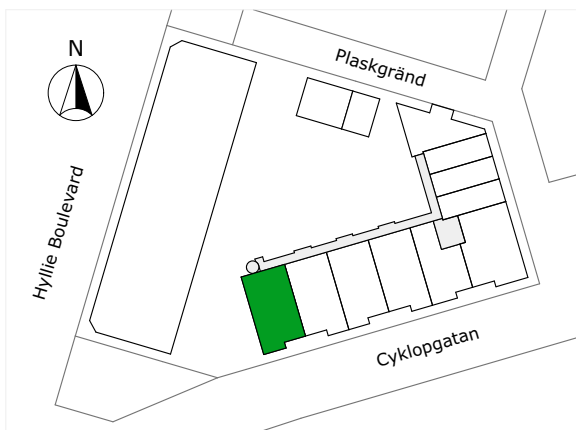

# 247-035-01

Våningsplan: 4

RoK: 4

Area: 122 m<sup>2</sup>

Adress: Cyklogatan 8A, lgh 1305

Lägenhetens totala boarea är avrundad till närmaste heltal.

- |      |             |     |             |     |             |
|------|-------------|-----|-------------|-----|-------------|
| K    | Kylskåp     | TT  | Torktumlare | KLK | Klädkammare |
| F    | Frys        | G   | Garderob    |     |             |
| Spis | Spis        | ST  | Städskåp    |     |             |
| DM   | Diskmaskin  | L   | Linneskåp   |     |             |
| TM   | Tvättmaskin | KPH | Kapphängare |     |             |
- Norr