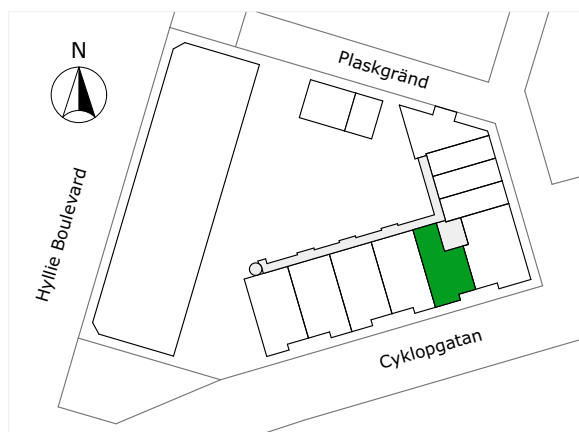

247-021-01

Våningsplan: 3

RoK: 2

Area: 66 m²

Adress: Cyklogatan 8A, lgh 1201

Lägenhetens totala boarea är avrundad till närmaste heltal.

- K/F Kyl/Frys
- K Kylskåp
- F Frys
- Spis
- DM Diskmaskin
- TM Tvättmaskin
- TT Torktumlare
- KM Kombimaskin
- G Garderob
- ST Städskåp
- L Linneskåp
- KPH Kapphängare
- KLK Klädkammare

0 1 2 3 4 5M

Norr