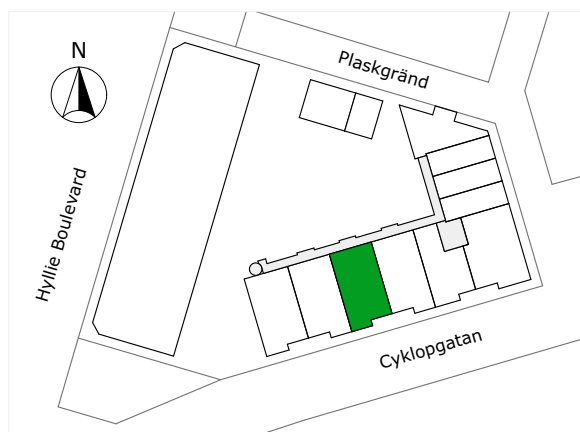

247-013-01

Våningsplan: 2

RoK: 3

Area: 79 m²

Adress: Cykloggatan 8A, lgh 1103

Lägenhetens totala boarea är avrundad till närmaste heltal.

- K/F Kyl/Frys
- K Kylskåp
- F Frys
- Spis
- DM Diskmaskin
- TM Tvättmaskin
- TT Torktumlare
- KM Kombimaskin
- G Garderob
- ST Städsåp
- L Linneskåp
- KPH Kapphängare
- KLK Klädkammare

0 1 2 3 4 5M

Norr