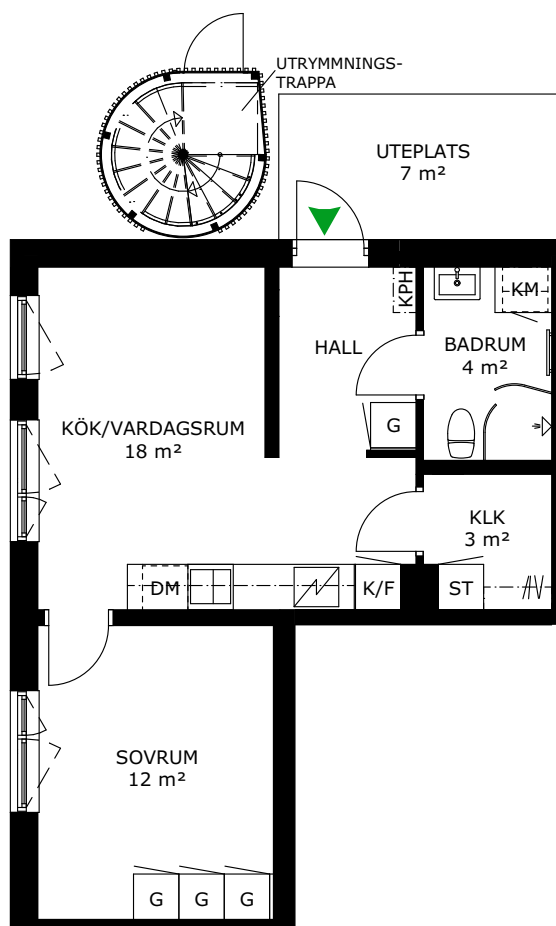

247-005-01

Våningsplan: 1

RoK: 2

Area: 44 m<sup>2</sup>

Adress: Cyklogatan 8E

Lägenhetens totala boarea är avrundad till närmaste heltal.

- K/F Kyl/Frys
- K Kylskåp
- F Frys
- Spis
- DM Diskmaskin
- TM Tvättmaskin
- TT Torktumlare
- KM Kombimaskin
- G Garderob
- ST Städsåp
- L Linneskåp
- KPH Kapphängare
- KLK Klädkammare