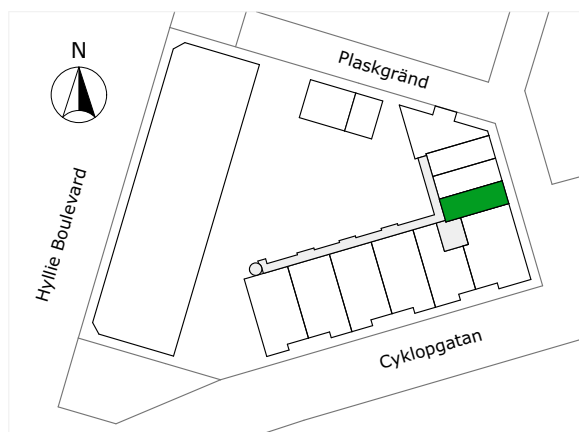

0 1 2 3 4 5M

Norr