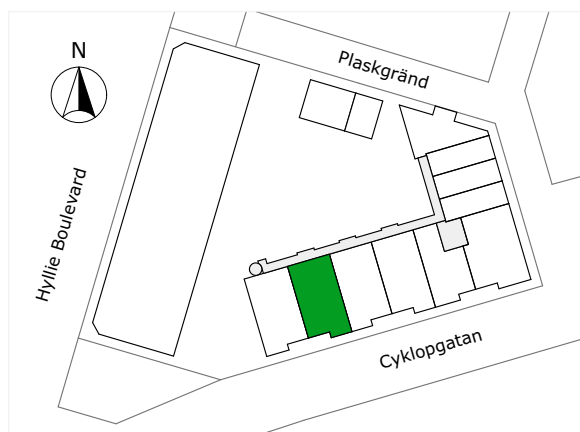

247-024-01

Våningsplan: 3

RoK: 3

Area: 79 m²

Adress: Cyklogatan 8A, lgh 1204

Lägenhetens totala boarea är avrundad till närmaste heltal.

- K/F Kyl/Frys
- K Kylskåp
- F Frys
- Spis
- DM Diskmaskin
- TM Tvättmaskin
- TT Torktumlare
- KM Kombimaskin
- G Garderob
- ST Städsåp
- L Linneskåp
- KPH Kapphängare
- KLK Klädkammare

Norr