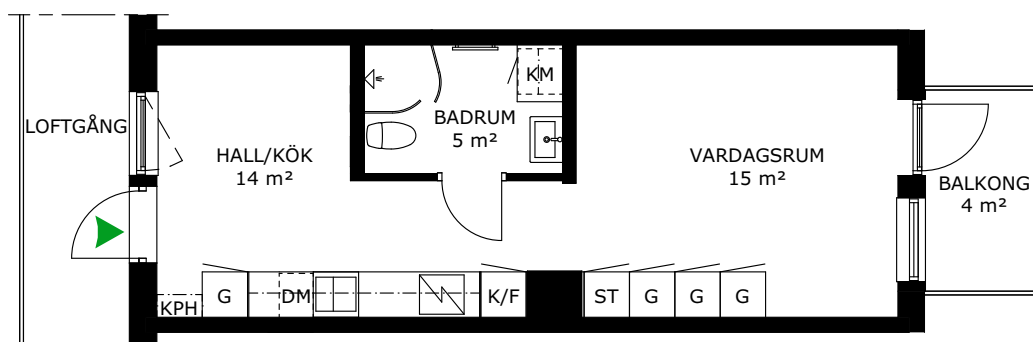

## 247-028-01

Våningsplan: 3

RoK: 1

Area: 35 m<sup>2</sup>

Adress: Cyklogatan 8A, lgh 1208

Lägenhetens totala boarea är avrundad till närmaste heltal.

- K/F Kyl/Frys
- K Kylskåp
- F Frys
- Spis
- DM Diskmaskin
- TM Tvättmaskin
- TT Torktumlare
- KM Kombimaskin
- G Garderob
- ST Städsåp
- L Linneskåp
- KPH Kapphängare
- KLK Klädskåp