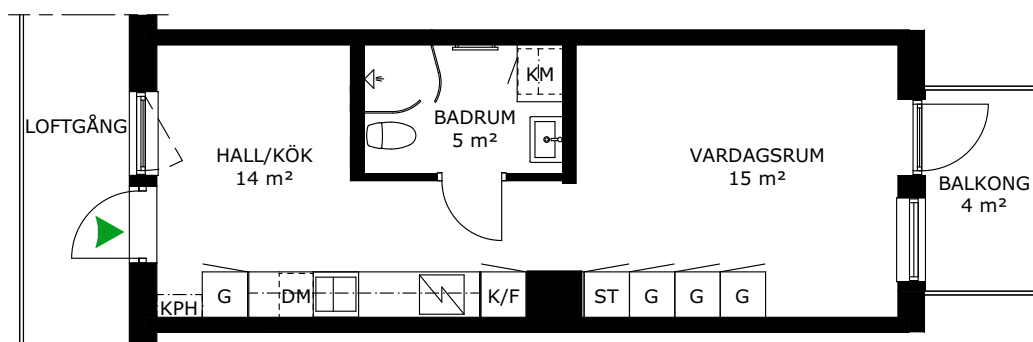

## 247-038-01

Våningsplan: 4

RoK: 1

Area: 35 m<sup>2</sup>

Adress: Cyklogatan 8A, lgh 1308

Lägenhetens totala boarea är avrundad till närmaste heltal.

- K/F Kyl/Frys
- K Kylskåp
- F Frys
- Spis
- DM Diskmaskin
- TM Tvättmaskin
- TT Torktumlare
- KM Kombimaskin
- G Garderob
- ST Städsåp
- L Linneskåp
- KPH Kapphängare
- KLK Klädskåp