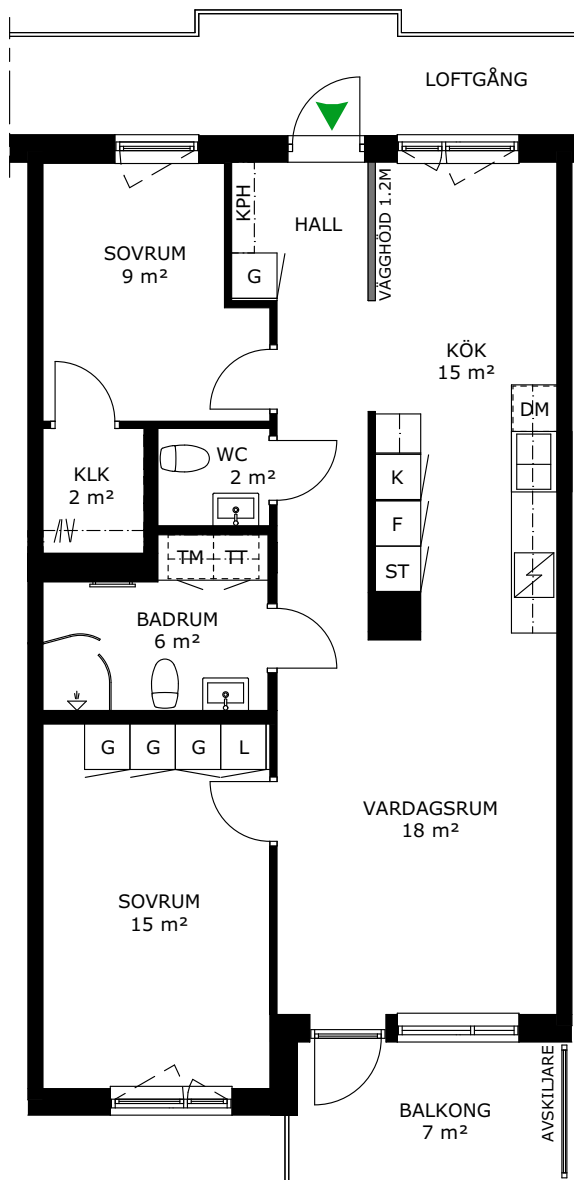

## 247-023-01

Våningsplan: 3

RoK: 3

Area: 79 m<sup>2</sup>

Adress: Cykloggatan 8A, lgh 1203

Lägenhetens totala boarea är avrundad till närmaste heltal.

- K/F Kyl/Frys
- K Kylskåp
- F Frys
- Spis
- DM Diskmaskin
- TM Tvättmaskin
- TT Torktumlare
- KM Kombimaskin
- G Garderob
- ST Städsåp
- L Linneskåp
- KPH Kapphängare
- KLK Klädkammare