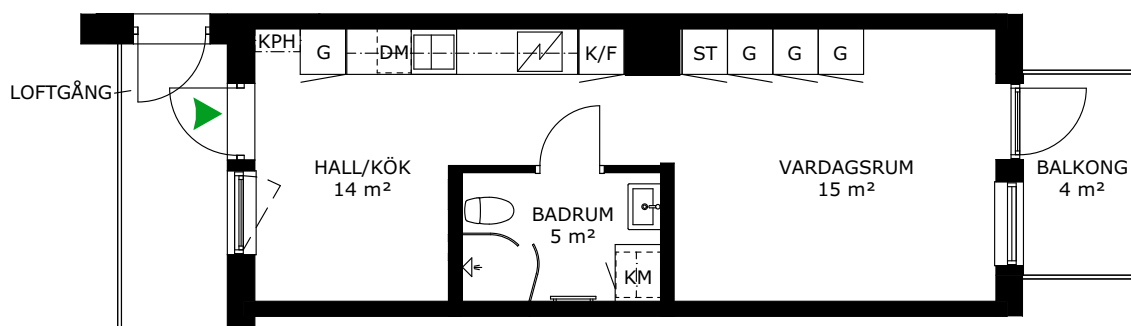

## 247-017-01

Våningsplan: 2

RoK: 1

Area: 35 m<sup>2</sup>

Adress: Cyklogatan 8A, lgh 1107

Lägenhetens totala boarea är avrundad till närmaste heltal.

- K/F Kyl/Frys
- K Kylskåp
- F Frys
- ⚡ Spis
- DM Diskmaskin
- TM Tvättmaskin
- TT Torktumlare
- KM Kombimaskin
- G Garderob
- ST Städsåp
- L Lannesåp
- KPH Kapphångare
- KLK Klädkammare