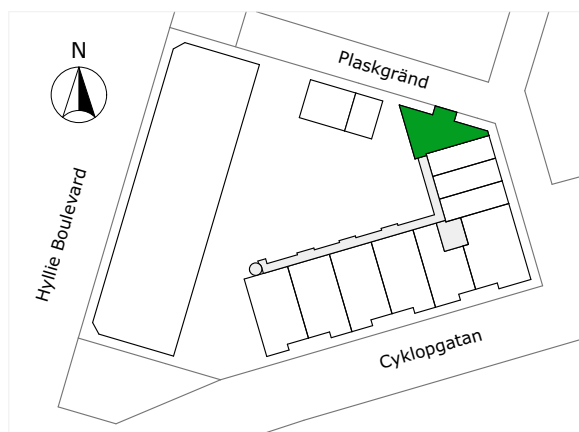

247-016-01

Våningsplan: 2

RoK: 2

Area: 53 m²

Adress: Cyklogatan 8A, lgh 1106

Lägenhetens totala boarea är avrundad till närmaste heltal.

- K/F Kyl/Frys
- K Kylskåp
- F Frys
- Spis
- DM Diskmaskin
- TM Tvättmaskin
- TT Torktumlare
- KM Kombimaskin
- G Garderob
- ST Städsåp
- L Linnesåp
- KPH Kapphängare
- KLK Klädskåp

0 1 2 3 4 5M

Norr