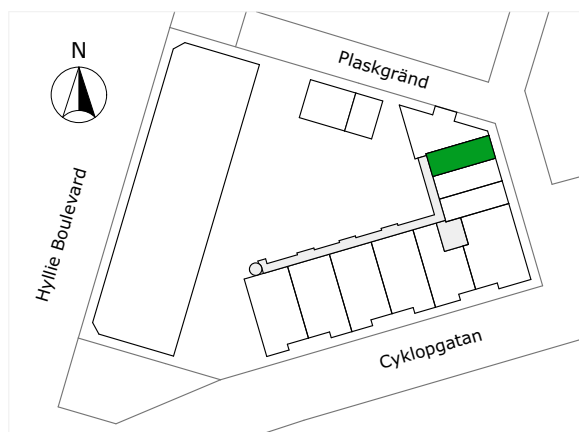

0 1 2 3 4 5M

Norr