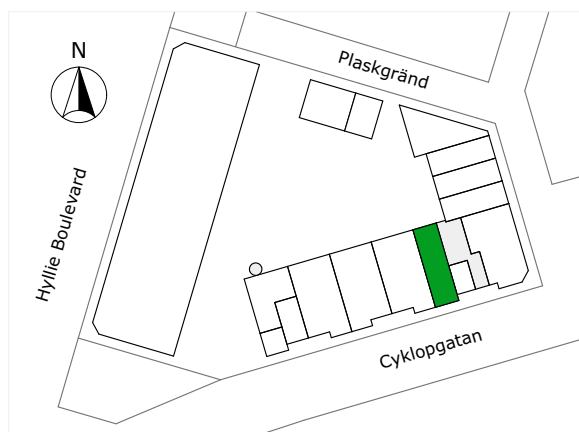

247-001-01

Våningsplan: 1

RoK: 1

Area: 45 m²

Adress: Cyklogatan 8A, lgh 1001

Lägenhetens totala boarea är avrundad till närmaste heltal.

- K/F Kyl/Frys
- K Kylskåp
- F Frys
- Spis
- DM Diskmaskin
- TM Tvättmaskin
- TT Torktumlare
- KM Kombimaskin
- G Garderob
- ST Städsåp
- L Linnesåp
- KPH Kapphängare
- KLK Klädkammare

0 1 2 3 4 5M

Norr