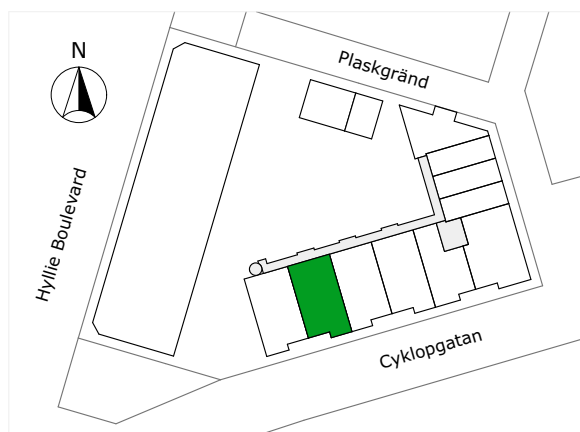

247-014-01

Våningsplan: 2

RoK: 3

Area: 79 m²

Adress: Cyklogatan 8A, lgh 1104

Lägenhetens totala boarea är avrundad till närmaste heltal.

- K/F Kyl/Frys
- K Kylskåp
- F Frys
- Spis
- DM Diskmaskin
- TM Tvättmaskin
- TT Torktumlare
- KM Kombimaskin
- G Garderob
- ST Städsåp
- L Linnesåp
- KPH Kapphångare
- KLK Klädåmare

Norr