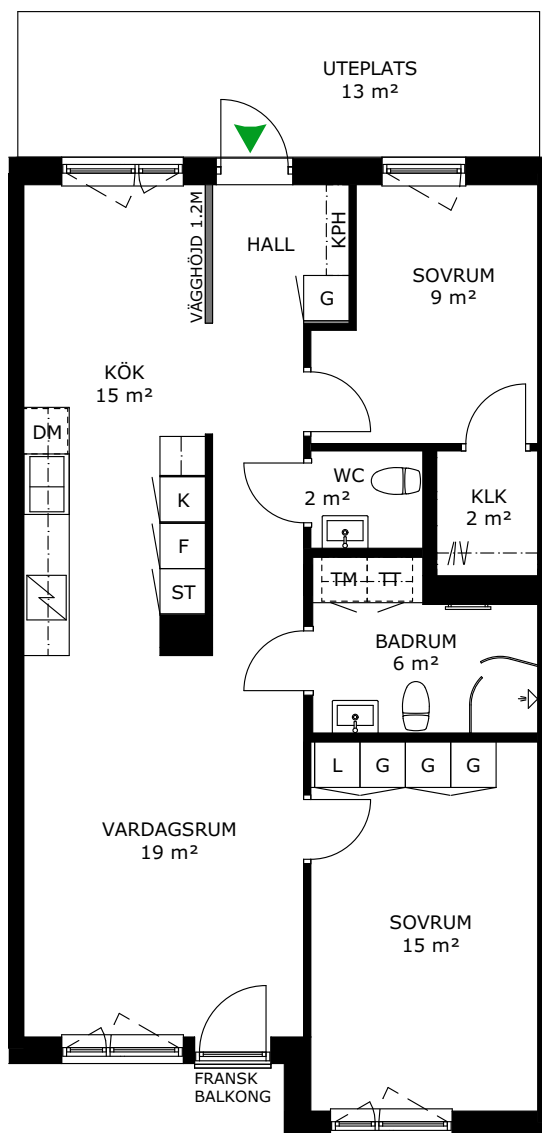

247-002-01

Våningsplan: 1

RoK: 3

Area: 79 m²

Adress: Cyklogatan 8B

Lägenhetens totala boarea är avrundad till närmaste heltal.

- K/F Kyl/Frys
- K Kylskåp
- F Frys
- Spis
- DM Diskmaskin
- TM Tvättmaskin
- TT Torktumlare
- KM Kombimaskin
- G Garderob
- ST Städsåp
- L Linneskåp
- KPH Kapphängare
- KLK Klädkammare

0 1 2 3 4 5M

Norr