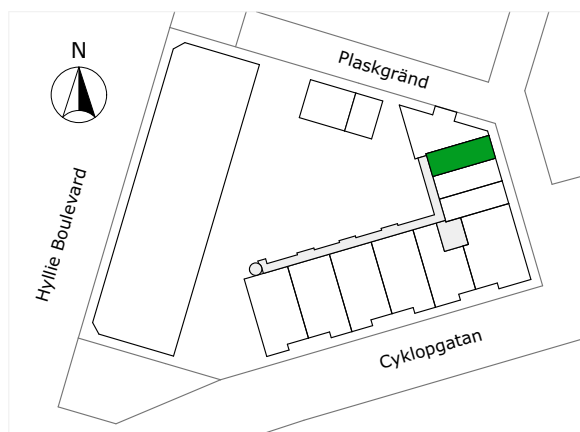

0 1 2 3 4 5M

Norr