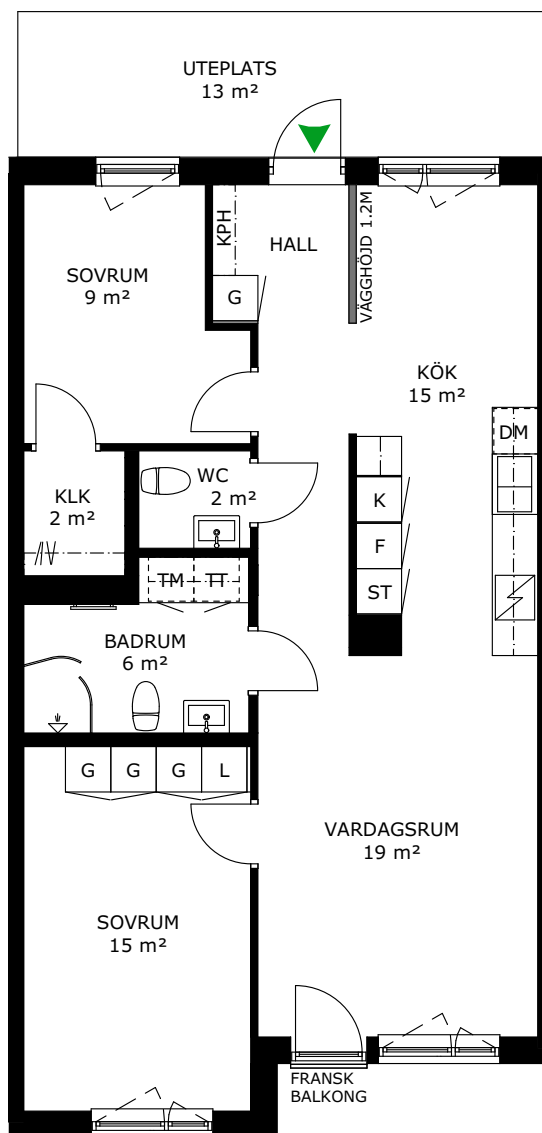

## 247-003-01

Våningsplan: 1

RoK: 3

Area: 79 m<sup>2</sup>

Adress: Cyklogatan 8C

Lägenhetens totala boarea är avrundad till närmaste heltal.

- K/F Kyl/Frys
- K Kylskåp
- F Frys
- Spis
- DM Diskmaskin
- TM Tvättmaskin
- TT Torktumlare
- KM Kombimaskin
- G Garderob
- ST Städsåp
- L Linneskåp
- KPH Kapphängare
- KLK Klädkammare