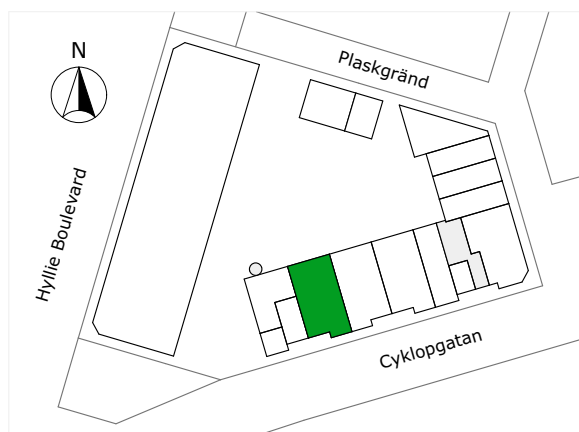

247-004-01

Våningsplan: 1

RoK: 3

Area: 79 m²

Adress: Cyklogatan 8D

Lägenhetens totala boarea är avrundad till närmaste heltal.

- K/F Kyl/Frys
- K Kylskåp
- F Frys
- Spis
- DM Diskmaskin
- TM Tvättmaskin
- TT Torktumlare
- KM Kombimaskin
- G Garderob
- ST Städskåp
- L Linneskåp
- KPH Kapphängare
- KLK Klädkammare

0 1 2 3 4 5M

Norr