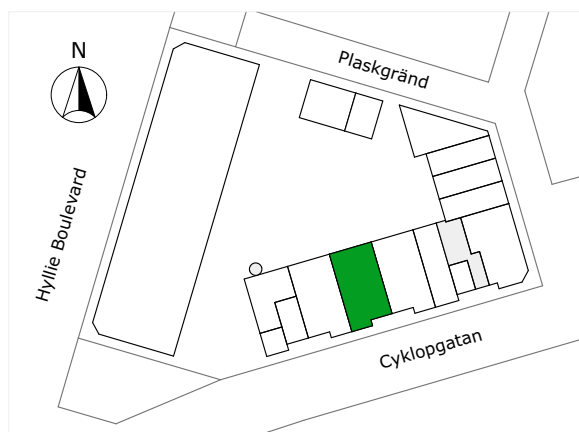

247-003-01

Våningsplan: 1

RoK: 3

Area: 79 m²

Adress: Cyklogatan 8C

Lägenhetens totala boarea är avrundad till närmaste heltal.

- K/F Kyl/Frys
- K Kylskåp
- F Frys
- Spis
- DM Diskmaskin
- TM Tvättmaskin
- TT Torktumlare
- KM Kombimaskin
- G Garderob
- ST Städsåp
- L Linneskåp
- KPH Kapphängare
- KLK Klädkammare

0 1 2 3 4 5M

Norr