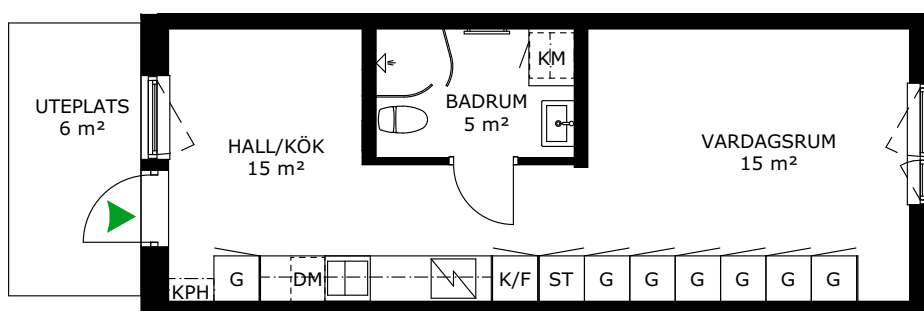

## 247-008-01

Våningsplan: 1

RoK: 1

Area: 35 m<sup>2</sup>

Adress: Plaskgränd 2C

Lägenhetens totala boarea är avrundad till närmaste heltal.

- K/F Kyl/Frys
- K Kylskåp
- F Frys
- Spis
- DM Diskmaskin
- TM Tvättmaskin
- TT Torktumlare
- KM Kombimaskin
- G Garderob
- ST Städsåp
- L Linneskåp
- KPH Kapphängare
- KLK Klädskåp