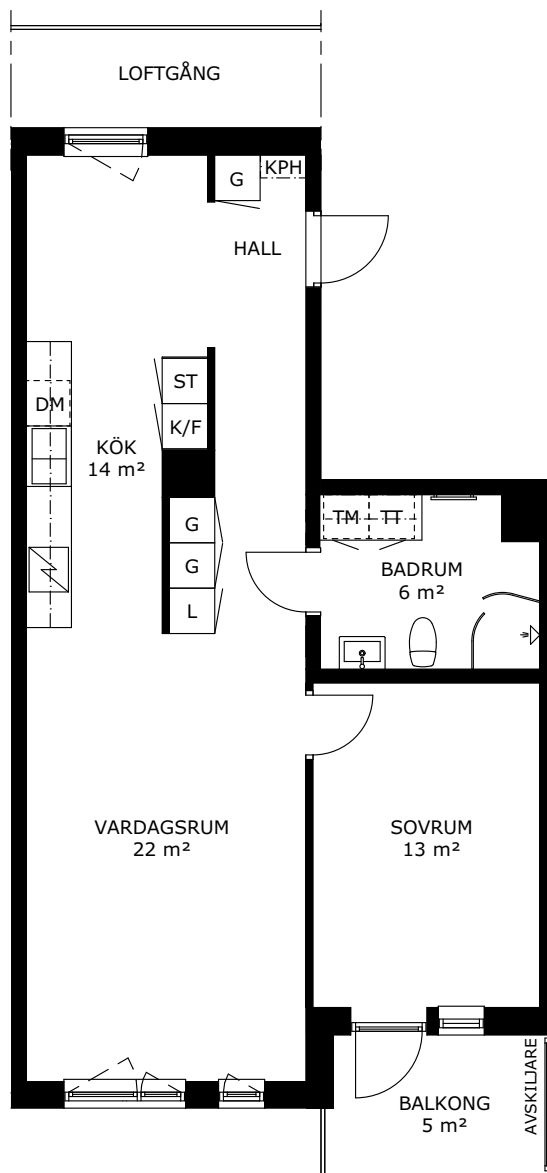

## 247-011-01

Våningsplan: 2

RoK: 2

Area: 66 m<sup>2</sup>

Adress: Cyklogatan 8A, lgh 1101

Lägenhetens totala boarea är avrundad till närmaste heltal.

- K/F Kyl/Frys
- K Kylskåp
- F Frys
- Spis
- DM Diskmaskin
- TM Tvättmaskin
- TT Torktumlare
- KM Kombimaskin
- G Garderob
- ST Städsåp
- L Linneskåp
- KPH Kapphängare
- KLK Klädkammare