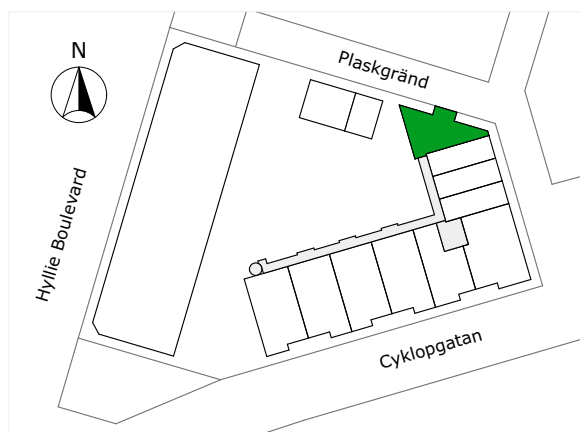

247-036-01

Våningsplan: 4

RoK: 3

Area: 79 m<sup>2</sup>

Adress: Cyklogatan 8A, lgh 1306

Lägenhetens totala boarea är avrundad till närmaste heltal.