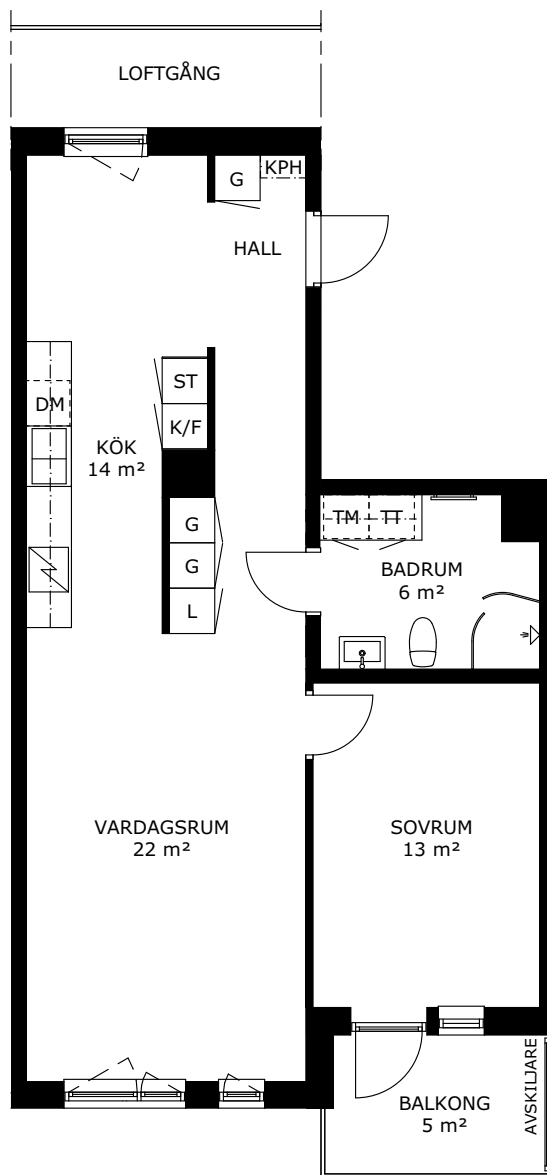

## 247-021-01

Våningsplan: 3

RoK: 2

Area: 66 m<sup>2</sup>

Adress: Cyklogatan 8A, lgh 1201

Lägenhetens totala boarea är avrundad till närmaste heltal.

- K/F Kyl/Frys
- K Kylskåp
- F Frys
- Spis
- DM Diskmaskin
- TM Tvättmaskin
- TT Torktumlare
- KM Kombimaskin
- G Garderob
- ST Städskåp
- L Linneskåp
- KPH Kapphängare
- KLK Klädkammare