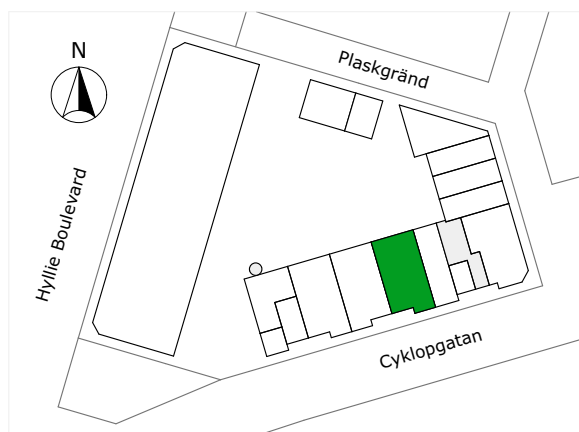

247-002-01

Våningsplan: 1

RoK: 3

Area: 79 m²

Adress: Cyklogatan 8B

Lägenhetens totala boarea är avrundad till närmaste heltal.

- K/F Kyl/Frys
- K Kylskåp
- F Frys
- Spis
- DM Diskmaskin
- TM Tvättmaskin
- TT Torktumlare
- KM Kombimaskin
- G Garderob
- ST Städsåp
- L Linneskåp
- KPH Kapphängare
- KLK Klädkammare

0 1 2 3 4 5M

Norr