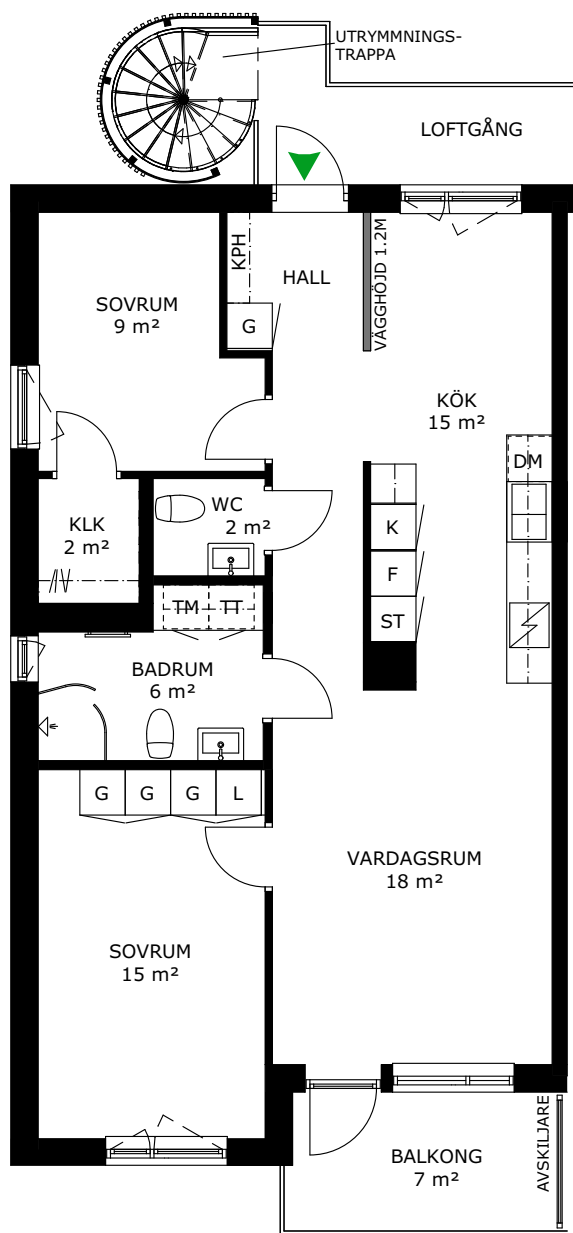

247-015-01

Våningsplan: 2

RoK: 3

Area: 79 m²

Adress: Cyklogatan 8A, lgh 1105

Lägenhetens totala boarea är avrundad till närmaste heltal.

- K/F Kyl/Frys
- K Kylskåp
- F Frys
- Spis
- DM Diskmaskin
- TM Tvättmaskin
- TT Torktumlare
- KM Kombimaskin
- G Garderob
- ST Städsåp
- L Linneskåp
- KPH Kapphängare
- KLK Klädkammare

0 1 2 3 4 5M

Norr