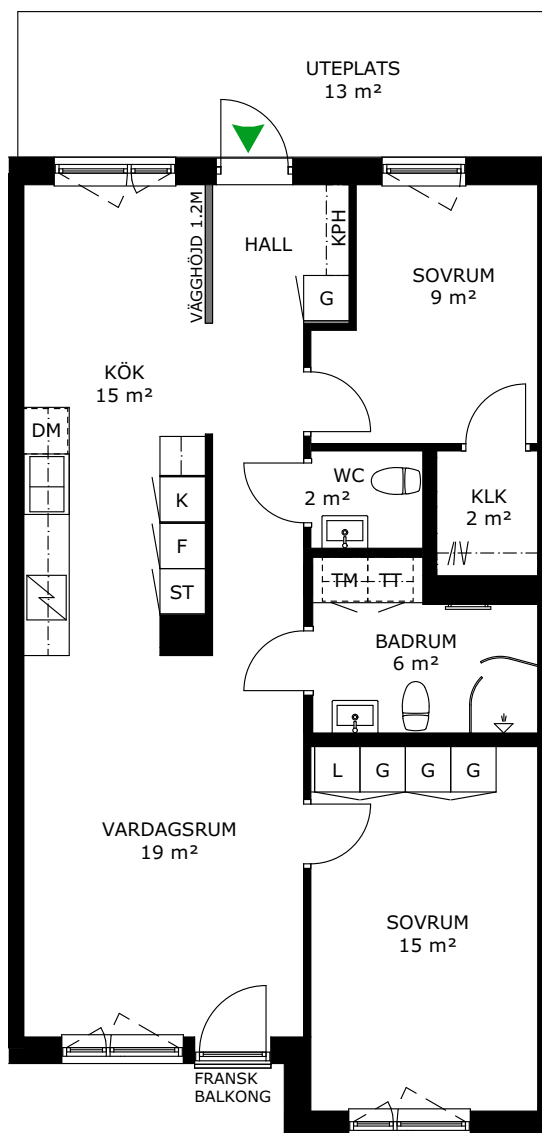

247-004-01

Våningsplan: 1

RoK: 3

Area: 79 m²

Adress: Cyklogatan 8D

Lägenhetens totala boarea är avrundad till närmaste heltal.

- K/F Kyl/Frys
- K Kylskåp
- F Frys
- Spis
- DM Diskmaskin
- TM Tvättmaskin
- TT Torktumlare
- KM Kombimaskin
- G Garderob
- ST Städskåp
- L Linneskåp
- KPH Kapphängare
- KLK Klädkammare

0 1 2 3 4 5M

Norr