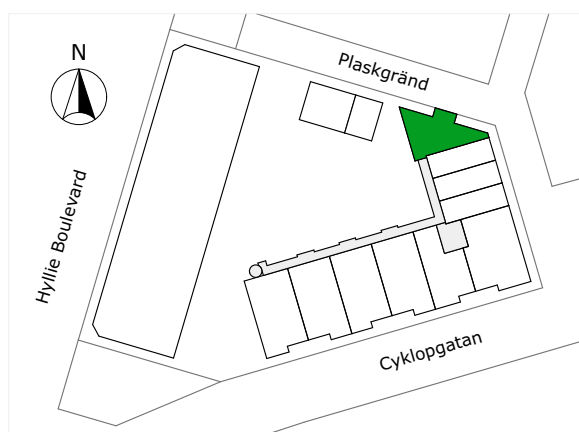

247-026-01

Våningsplan: 3

RoK: 2

Area: 53 m²

Adress: Cyklogatan 8A, lgh 1206

Lägenhetens totala boarea är avrundad till närmaste heltal.

- K/F Kyl/Frys
- K Kylskåp
- F Frys
- Spis
- DM Diskmaskin
- TM Tvättmaskin
- TT Torktumlare
- KM Kombimaskin
- G Garderob
- ST Städsåp
- L Linnesåp
- KPH Kapphängare
- KLK Klädskåp

0 1 2 3 4 5M

Norr