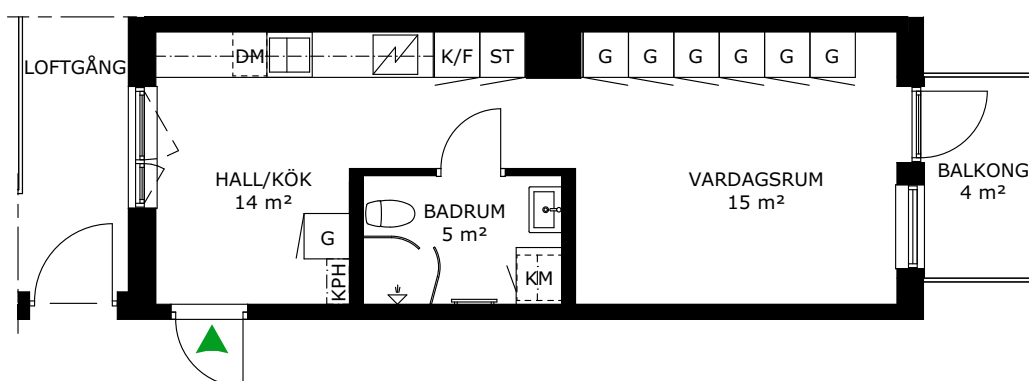

## 247-019-01

Våningsplan: 2

RoK: 1

Area: 35 m<sup>2</sup>

Adress: Cyklogatan 8A, lgh 1109

Lägenhetens totala boarea är avrundad till närmaste heltal.

- K/F Kyl/Frys
- K Kylskåp
- F Frys
- Spis
- DM Diskmaskin
- TM Tvättmaskin
- TT Torktumlare
- KM Kombimaskin
- G Garderob
- ST Städsåp
- L Linneskåp
- KPH Kapphängare
- KLK Klädskåp