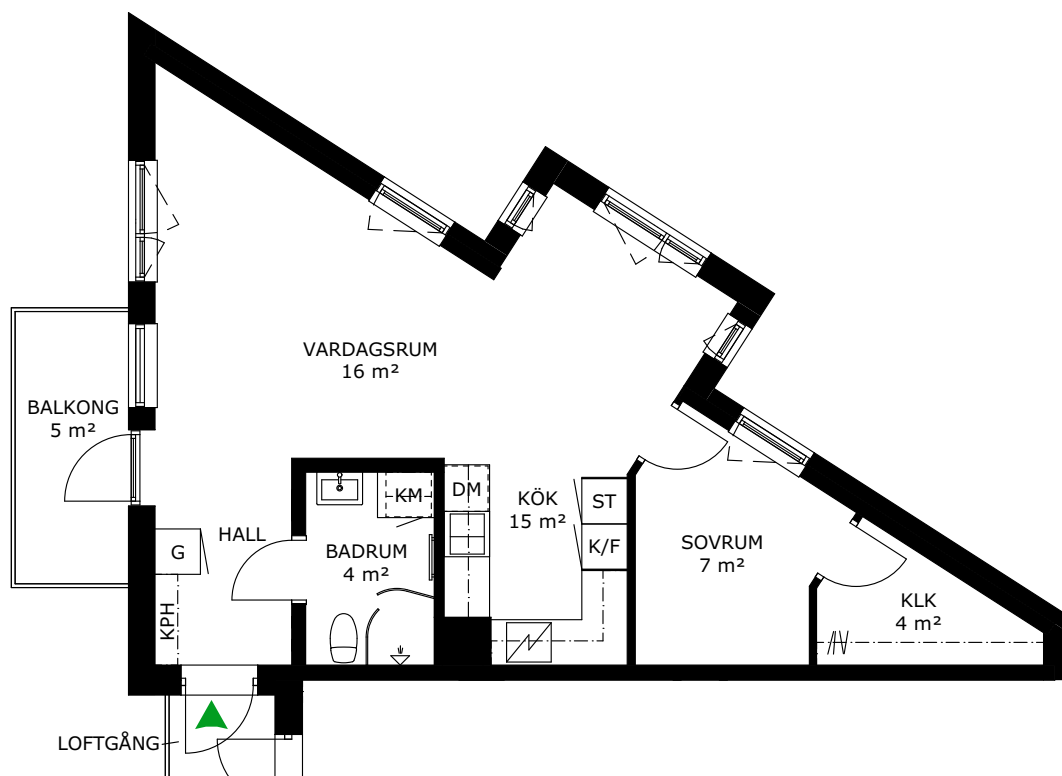

Våningsplan: 3

RoK: 2

Area: 53 m<sup>2</sup>

Adress: Cyklogatan 8A, lgh 1206

Lägenhetens totala boarea är avrundad till närmaste heltal.

- K/F Kyl/Frys
- K Kylskåp
- F Frys
- Spis
- DM Diskmaskin
- TM Tvättmaskin
- TT Torktumlare
- KM Kombimaskin
- G Garderob
- ST Städsåp
- L Linnesåp
- KPH Kapphängare
- KLK Klädskåp