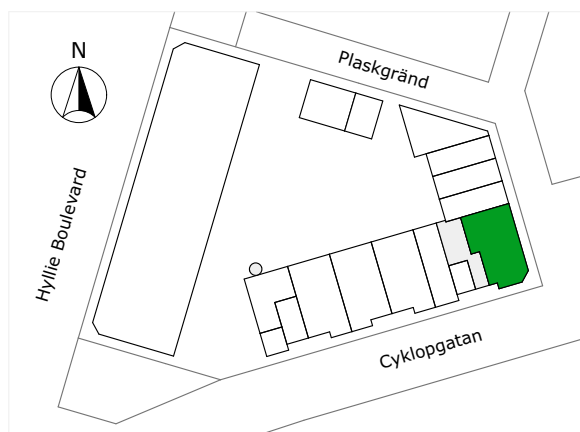

247-010-01

Våningsplan: 1

RoK: 3

Area: 82 m²

Adress: Cyklogatan 8A, lgh 1003

Lägenhetens totala boarea är avrundad till närmaste heltal.

- K/F Kyl/Frys
- K Kylskåp
- F Frys
- Spis
- DM Diskmaskin
- TM Tvättmaskin
- TT Torktumlare
- KM Kombimaskin
- G Garderob
- ST Städsåp
- L Linneskåp
- KPH Kapphängare
- KLK Klädkammare

0 1 2 3 4 5M

Norr