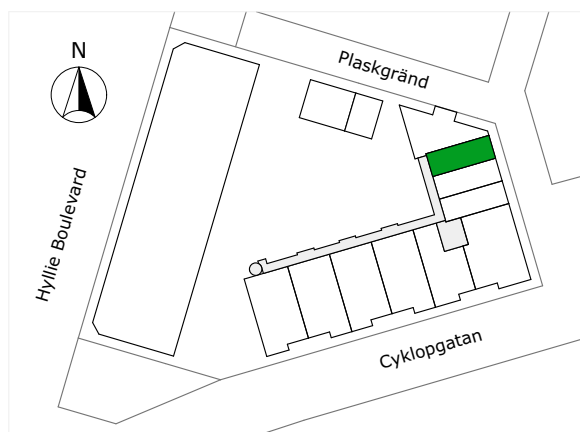

## 247-038-01

Våningsplan: 4

RoK: 1

Area: 35 m<sup>2</sup>

Adress: Cyklogatan 8A, lgh 1308

Lägenhetens totala boarea är avrundad till närmaste heltal.

- K/F Kyl/Frys
- K Kylskåp
- F Frys
- Spis
- DM Diskmaskin
- TM Tvättmaskin
- TT Torktumlare
- KM Kombimaskin
- G Garderob
- ST Städsåp
- L Linneskåp
- KPH Kapphängare
- KLK Klädskåp