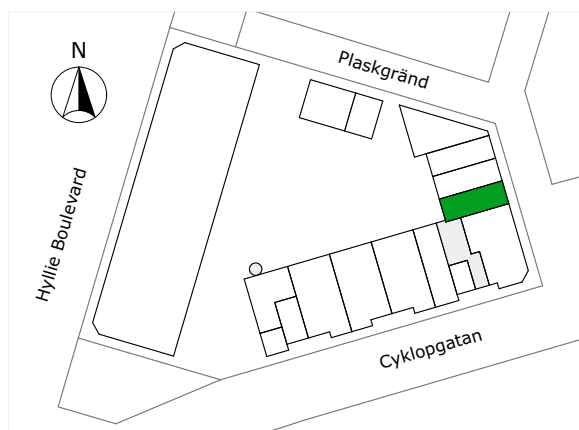

0 1 2 3 4 5M

Norr