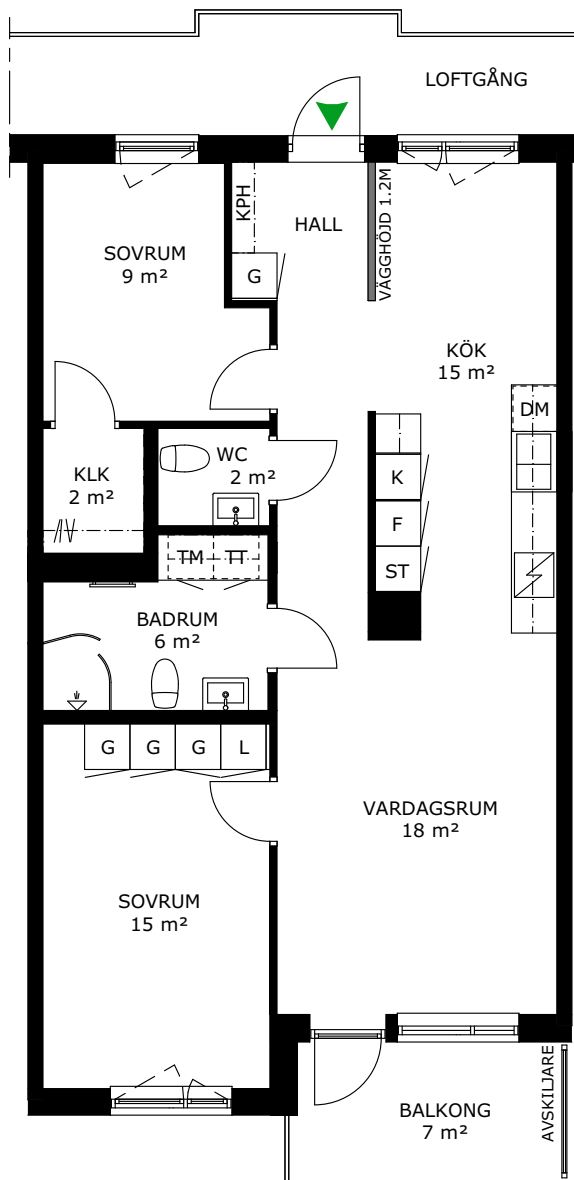

## 247-033-01

Våningsplan: 4

RoK: 3

Area: 79 m<sup>2</sup>

Adress: Cykloggatan 8A, lgh 1303

Lägenhetens totala boarea är avrundad till närmaste heltal.

- K/F Kyl/Frys
- K Kylskåp
- F Frys
- Spis
- DM Diskmaskin
- TM Tvättmaskin
- TT Torktumlare
- KM Kombimaskin
- G Garderob
- ST Städsåp
- L Linneskåp
- KPH Kapphängare
- KLK Klädkammare