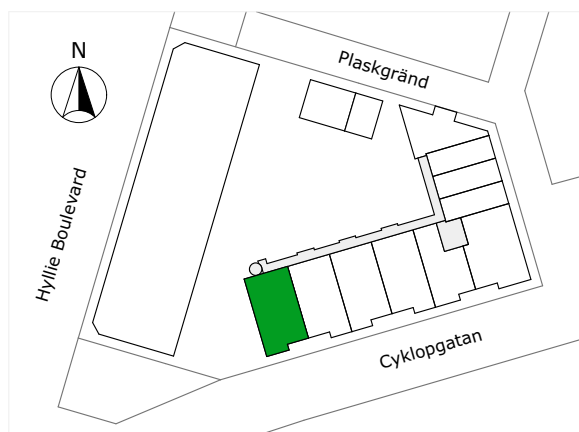

247-015-01

Våningsplan: 2

RoK: 3

Area: 79 m²

Adress: Cyklogatan 8A, lgh 1105

Lägenhetens totala boarea är avrundad till närmaste heltal.

- K/F Kyl/Frys
- K Kylskåp
- F Frys
- Spis
- DM Diskmaskin
- TM Tvättmaskin
- TT Torktumlare
- KM Kombimaskin
- G Garderob
- ST Städsåp
- L Linneskåp
- KPH Kapphängare
- KLK Klädkammare

0 1 2 3 4 5M

Norr