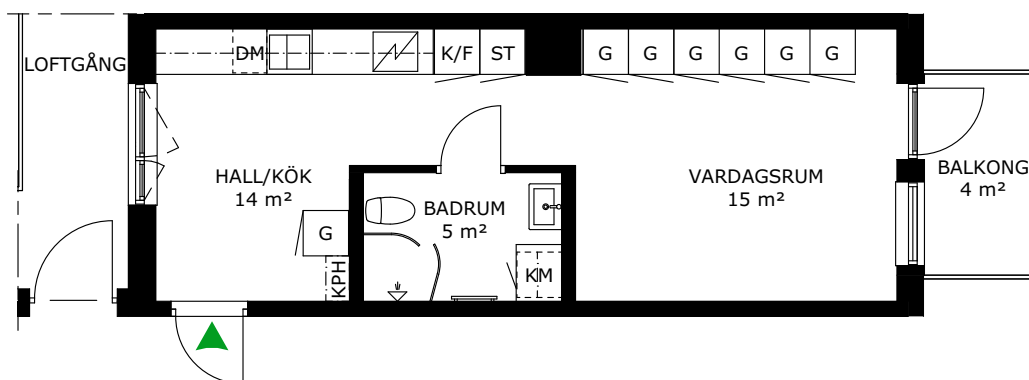

## 247-029-01

Våningsplan: 3

RoK: 1

Area: 35 m<sup>2</sup>

Adress: Cyklogatan 8A, lgh 1209

Lägenhetens totala boarea är avrundad till närmaste heltal.

- K/F Kyl/Frys
- K Kylskåp
- F Frys
- Spis
- DM Diskmaskin
- TM Tvättmaskin
- TT Torktumlare
- KM Kombimaskin
- G Garderob
- ST Städsåp
- L Linneskåp
- KPH Kapphängare
- KLK Klädkammare