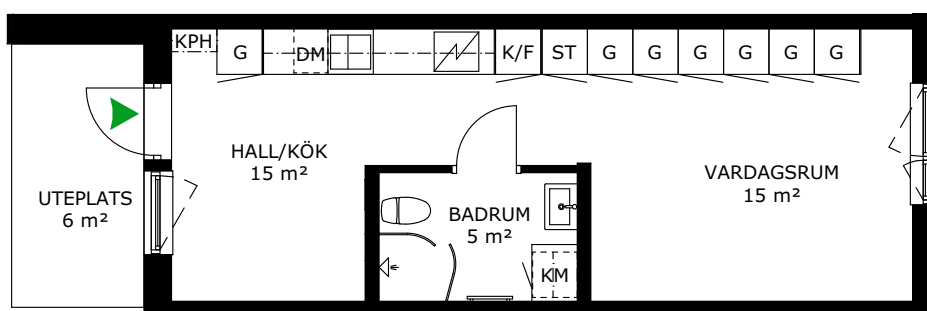

Våningsplan: 1

RoK: 1

Area: 35 m<sup>2</sup>

Adress: Plaskgränd 2B

Lägenhetens totala boarea är avrundad till närmaste heltal.

- K/F Kyl/Frys
- K Kylskåp
- F Frys
- Spis
- DM Diskmaskin
- TM Tvättmaskin
- TT Torktumlare
- KM Kombimaskin
- G Garderob
- ST Städskåp
- L Linneskåp
- KPH Kapphängare
- KLK Klädkammare