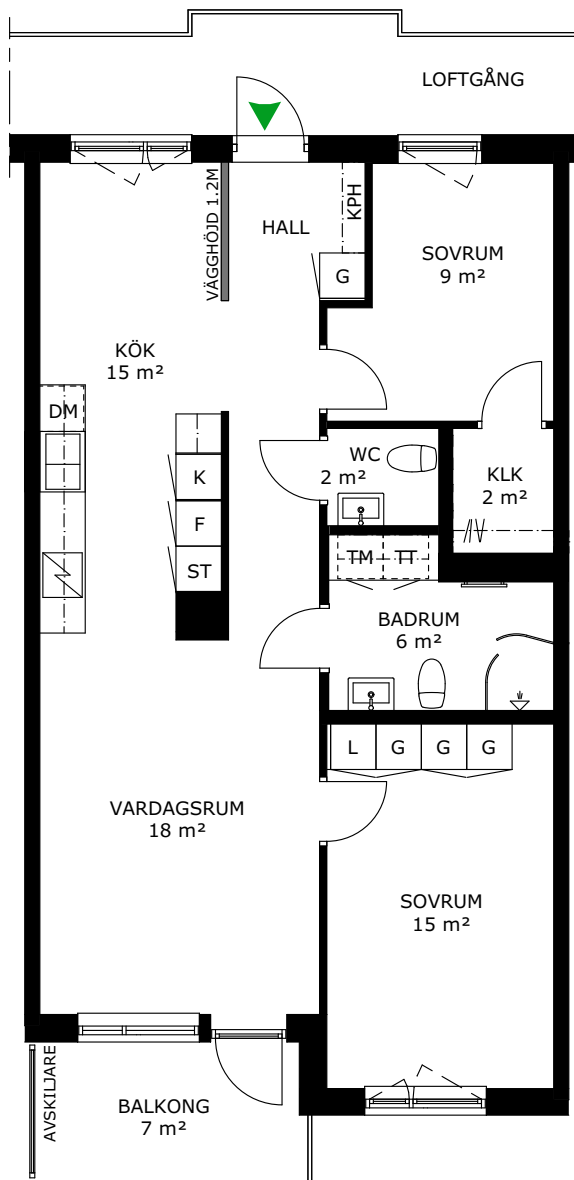

247-014-01

Våningsplan: 2

RoK: 3

Area: 79 m²

Adress: Cyklogatan 8A, lgh 1104

Lägenhetens totala boarea är avrundad till närmaste heltal.

- K/F Kyl/Frys
- K Kylskåp
- F Frys
- Spis
- DM Diskmaskin
- TM Tvättmaskin
- TT Torktumlare
- KM Kombimaskin
- G Garderob
- ST Städsåp
- L Linnesåp
- KPH Kapphångare
- KLK Klädåmare

Norr