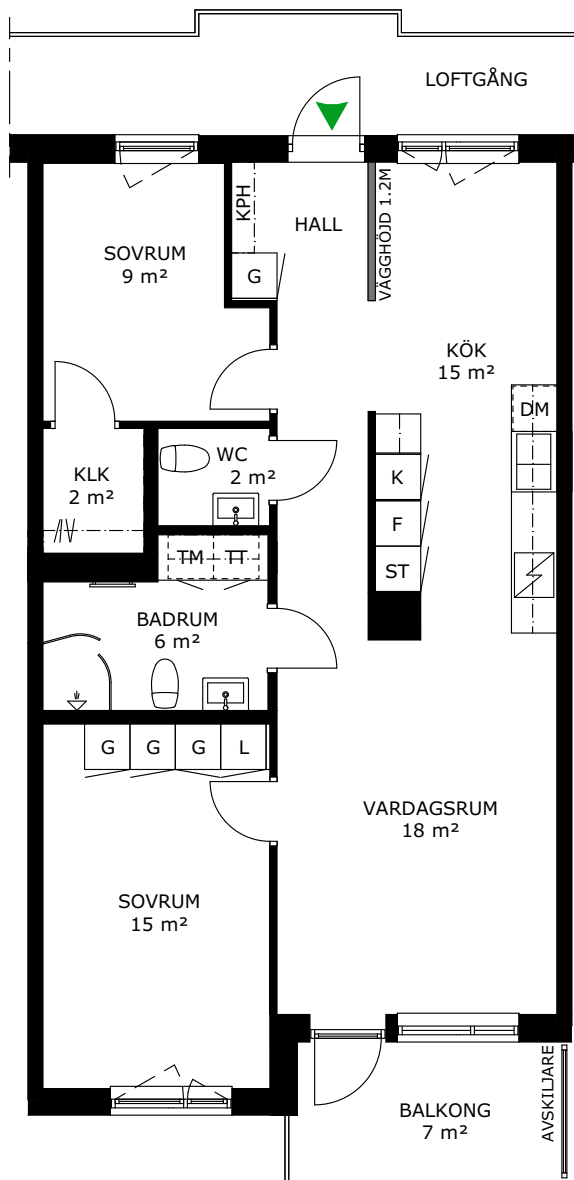

## 247-001-01

Våningsplan: 1

RoK: 1

Area: 45 m<sup>2</sup>

Adress: Cyklogatan 8A, lgh 1001

Lägenhetens totala boarea är avrundad till närmaste heltal.

- K/F Kyl/Frys
- K Kylskåp
- F Frys
- Spis
- DM Diskmaskin
- TM Tvättmaskin
- TT Torktumlare
- KM Kombimaskin
- G Garderob
- ST Städsåp
- L Linnesåp
- KPH Kapphängare
- KLK Klädkammare

## 247-013-01

Våningsplan: 2

RoK: 3

Area: 79 m<sup>2</sup>

Adress: Cykloggatan 8A, lgh 1103

Lägenhetens totala boarea är avrundad till närmaste heltal.

- K/F Kyl/Frys
- K Kylskåp
- F Frys
- Spis
- DM Diskmaskin
- TM Tvättmaskin
- TT Torktumlare
- KM Kombimaskin
- G Garderob
- ST Städsåp
- L Linneskåp
- KPH Kapphängare
- KLK Klädkammare