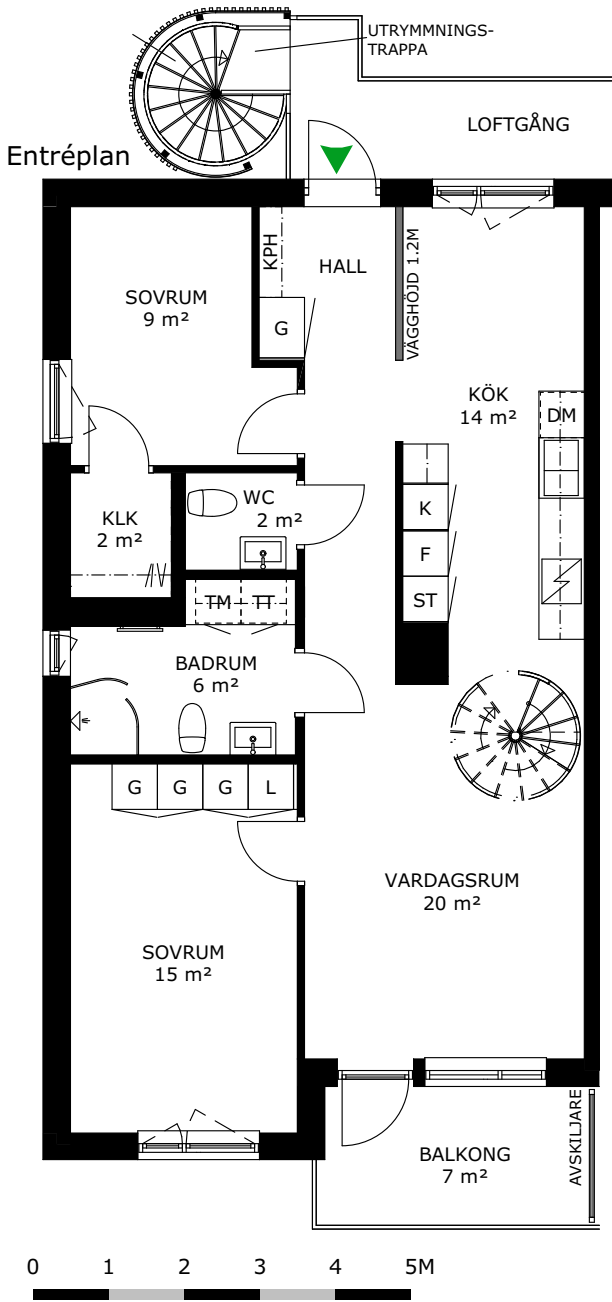

# 247-035-01

Våningsplan: 4

RoK: 4

Area: 122 m<sup>2</sup>

Adress: Cyklogatan 8A, lgh 1305

Lägenhetens totala boarea är avrundad till närmaste heltal.

- |      |             |     |             |     |             |
|------|-------------|-----|-------------|-----|-------------|
| K    | Kylskåp     | TT  | Torktumlare | KLK | Klädkammare |
| F    | Frys        | G   | Garderob    |     |             |
| Spis | Spis        | ST  | Städskåp    |     |             |
| DM   | Diskmaskin  | L   | Linneskåp   |     |             |
| TM   | Tvättmaskin | KPH | Kapphängare |     |             |
- Norr