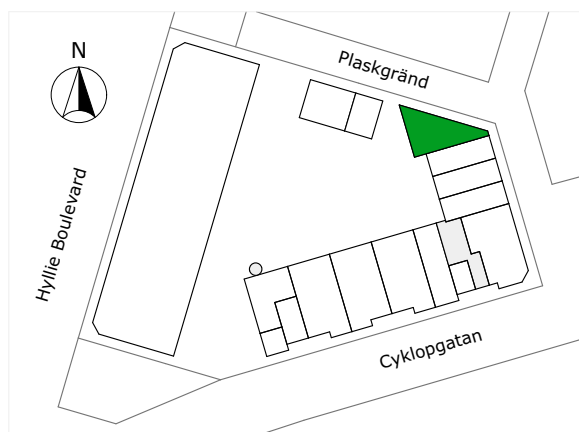

0 1 2 3 4 5M

Norr