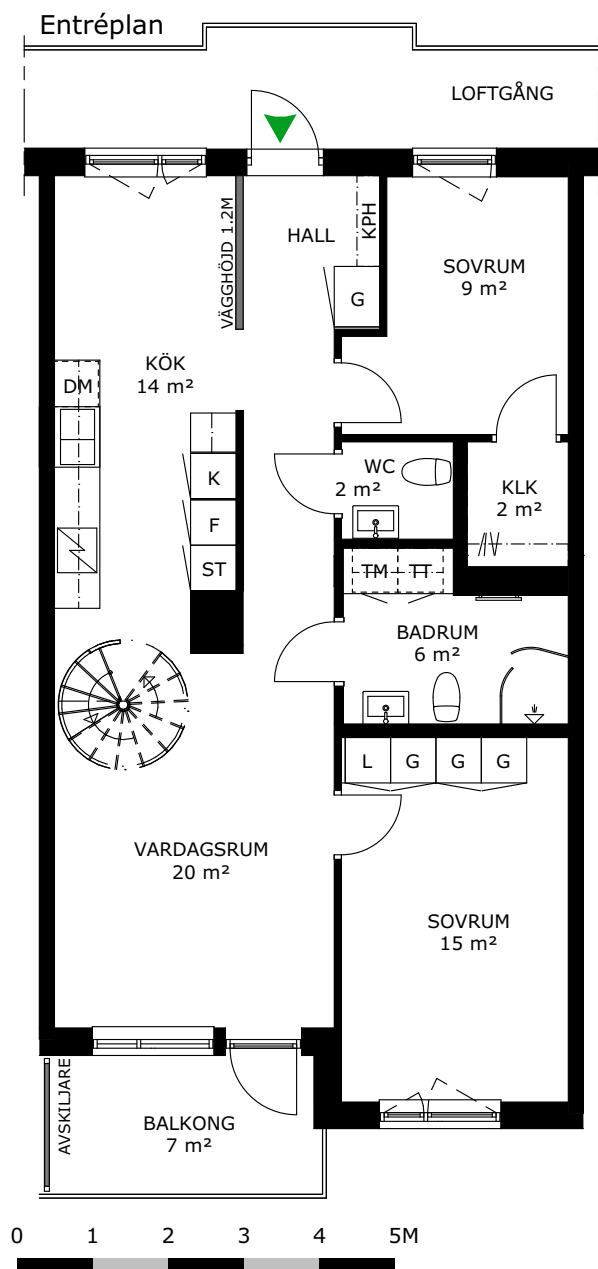

# 247-034-01

Våningsplan: 4

RoK: 4

Area: 122 m<sup>2</sup>

Adress: Cyklogatan 8A, lgh 1304

Lägenhetens totala boarea är avrundad till närmaste heltal.