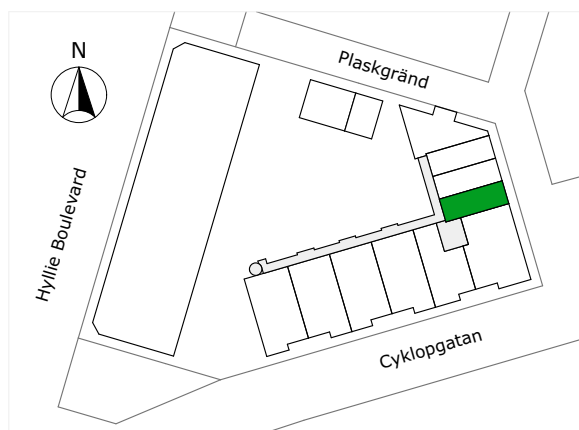

0 1 2 3 4 5M

Norr