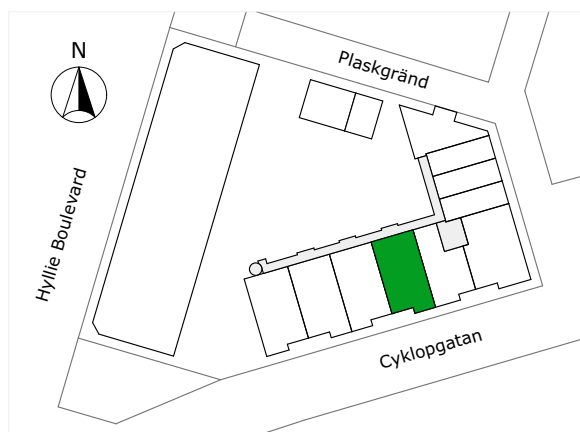

247-032-01

Våningsplan: 4

RoK: 3

Area: 79 m²

Adress: Cyklogatan 8A, lgh 1302

Lägenhetens totala boarea är avrundad till närmaste heltal.

- K/F Kyl/Frys
- K Kylskåp
- F Frys
- Spis
- DM Diskmaskin
- TM Tvättmaskin
- TT Torktumlare
- KM Kombimaskin
- G Garderob
- ST Städsåp
- L Linneskåp
- KPH Kapphängare
- KLK Klädkammare

Norr