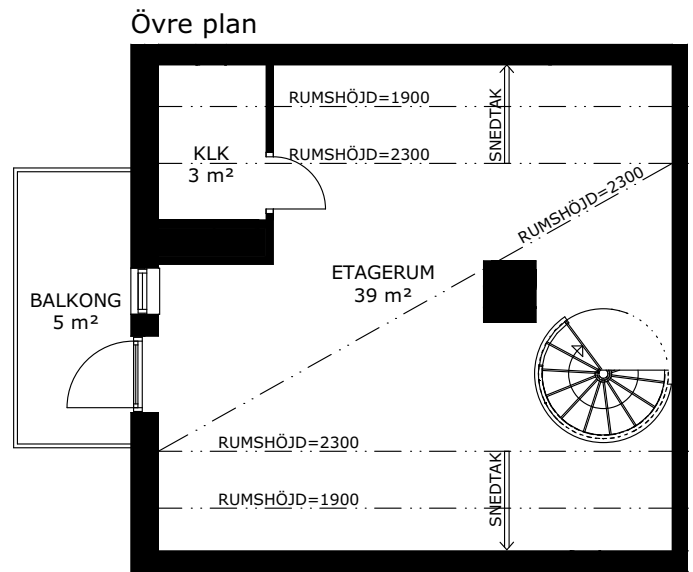

# 247-035-01

Våningsplan: 4

RoK: 4

Area: 122 m<sup>2</sup>

Adress: Cyklogatan 8A, lgh 1305

Lägenhetens totala boarea är avrundad till närmaste heltal.

- |      |             |     |             |     |             |
|------|-------------|-----|-------------|-----|-------------|
| K    | Kylskåp     | TT  | Torktumlare | KLK | Klädkammare |
| F    | Frys        | G   | Garderob    |     |             |
| Spis | Spis        | ST  | Städskåp    |     |             |
| DM   | Diskmaskin  | L   | Linneskåp   |     |             |
| TM   | Tvättmaskin | KPH | Kapphängare |     |             |
- Norr