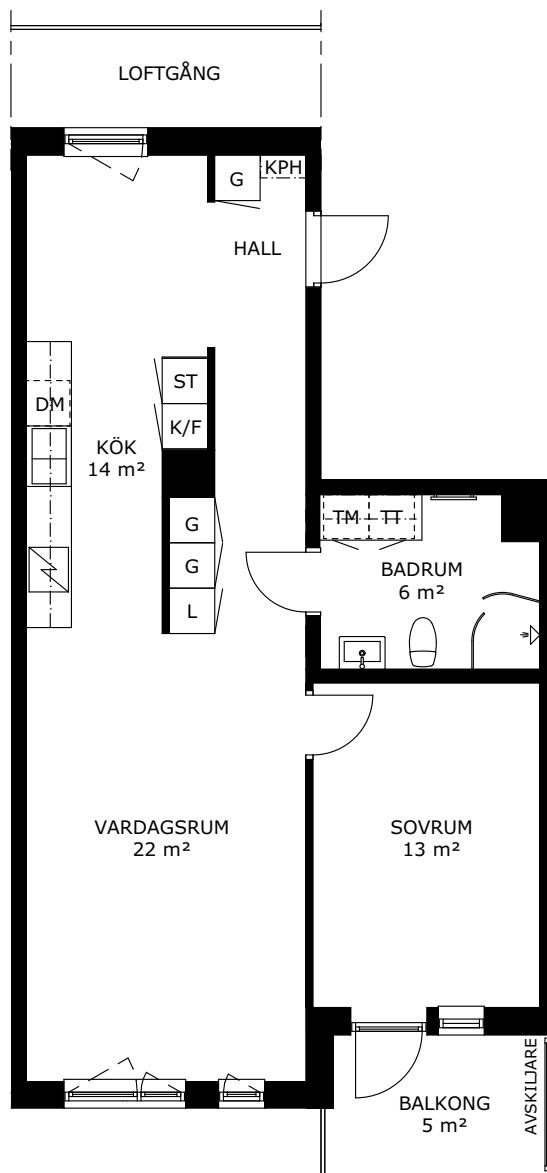

## 247-031-01

Våningsplan: 4

RoK: 2

Area: 66 m<sup>2</sup>

Adress: Cyklogatan 8A, lgh 1301

Lägenhetens totala boarea är avrundad till närmaste heltal.

- K/F Kyl/Frys
- K Kylskåp
- F Frys
- Spis
- DM Diskmaskin
- TM Tvättmaskin
- TT Torktumlare
- KM Kombimaskin
- G Garderob
- ST Städskåp
- L Linneskåp
- KPH Kapphängare
- KLK Klädkammare