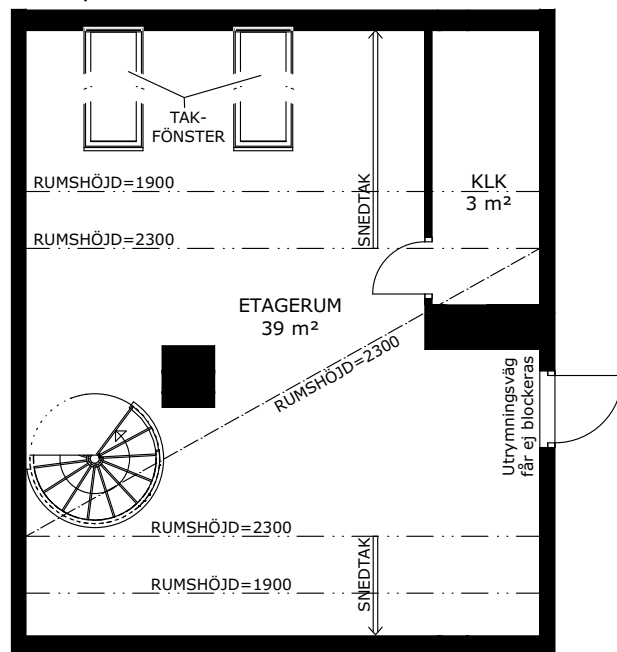

247-034-01

Våningsplan: 4

RoK: 4

Area: 122 m²

Adress: Cyklogatan 8A, lgh 1304

Lägenhetens totala boarea är avrundad till närmaste heltal.

Övre plan

K Kylskåp	TT Torktumlare	KLK Klädkammare
F Frys	G Garderob	
Spis	ST Städsåp	
DM Diskmaskin	L Linneskåp	
TM Tvättmaskin	KPH Kapphängare	

2. Norr