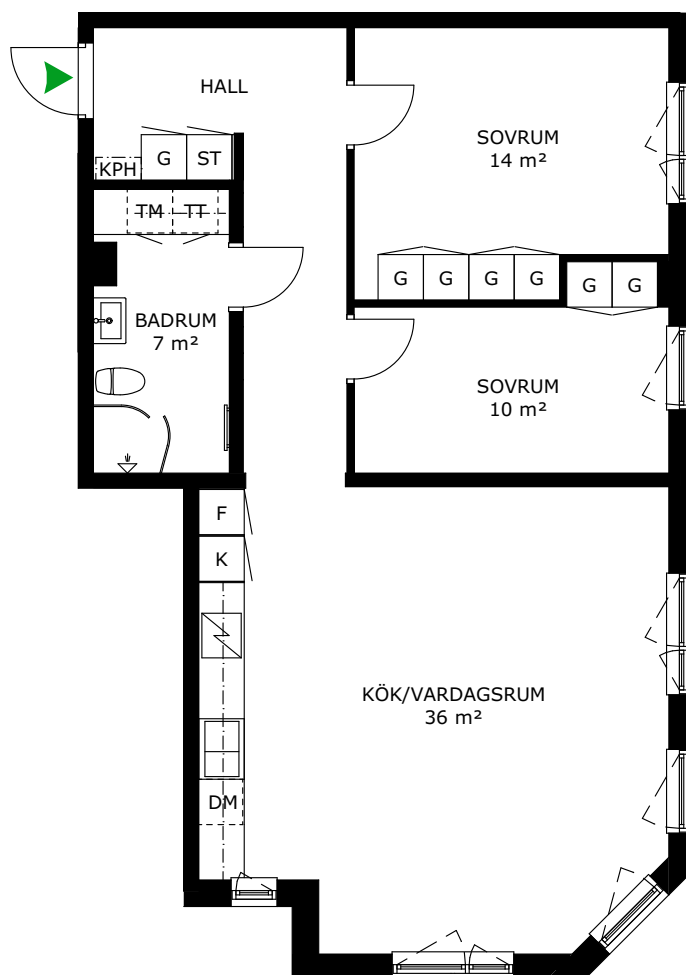

## 247-010-01

Våningsplan: 1

RoK: 3

Area: 82 m<sup>2</sup>

Adress: Cyklogatan 8A, lgh 1003

Lägenhetens totala boarea är avrundad till närmaste heltal.

- K/F Kyl/Frys
- K Kylskåp
- F Frys
- Spis
- DM Diskmaskin
- TM Tvättmaskin
- TT Torktumlare
- KM Kombimaskin
- G Garderob
- ST Städsåp
- L Linneskåp
- KPH Kapphängare
- KLK Klädkammare

## 247-011-01

Våningsplan: 2

RoK: 2

Area: 66 m<sup>2</sup>

Adress: Cyklogatan 8A, lgh 1101

Lägenhetens totala boarea är avrundad till närmaste heltal.

- K/F Kyl/Frys
- K Kylskåp
- F Frys
- Spis
- DM Diskmaskin
- TM Tvättmaskin
- TT Torktumlare
- KM Kombimaskin
- G Garderob
- ST Städsåp
- L Linneskåp
- KPH Kapphängare
- KLK Klädkammare