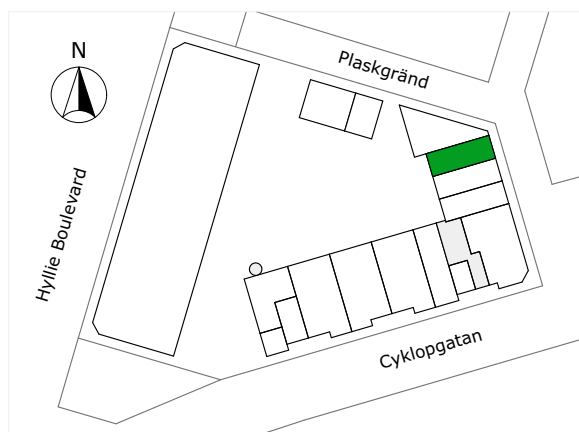

0 1 2 3 4 5M

Norr