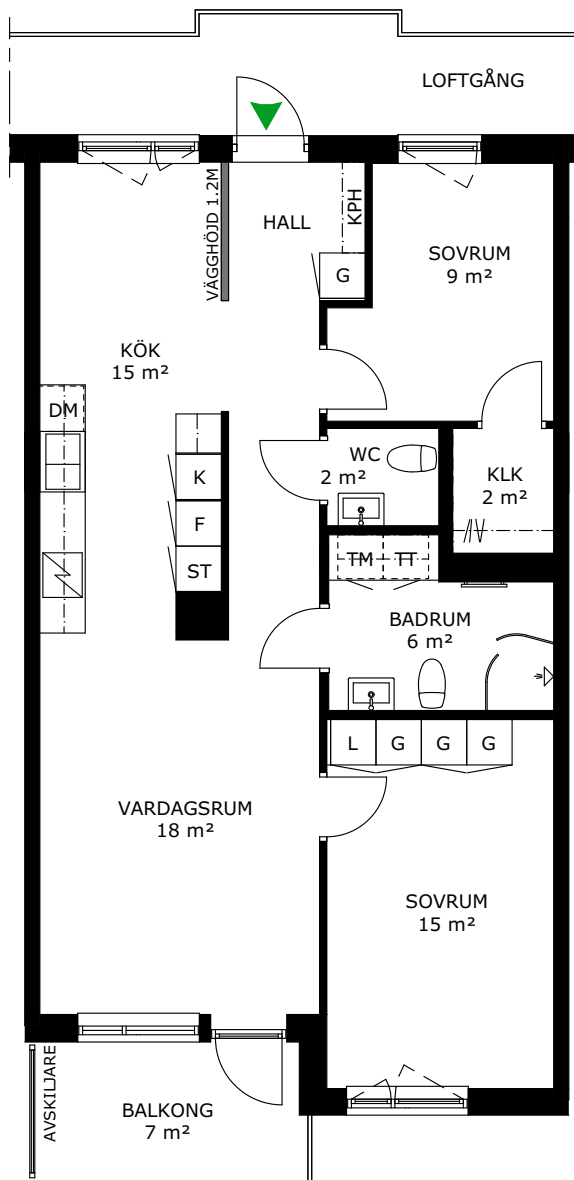

## 247-032-01

Våningsplan: 4

RoK: 3

Area: 79 m<sup>2</sup>

Adress: Cyklogatan 8A, lgh 1302

Lägenhetens totala boarea är avrundad till närmaste heltal.

- K/F Kyl/Frys
- K Kylskåp
- F Frys
- Spis
- DM Diskmaskin
- TM Tvättmaskin
- TT Torktumlare
- KM Kombimaskin
- G Garderob
- ST Städsåp
- L Linneskåp
- KPH Kapphängare
- KLK Klädkammare